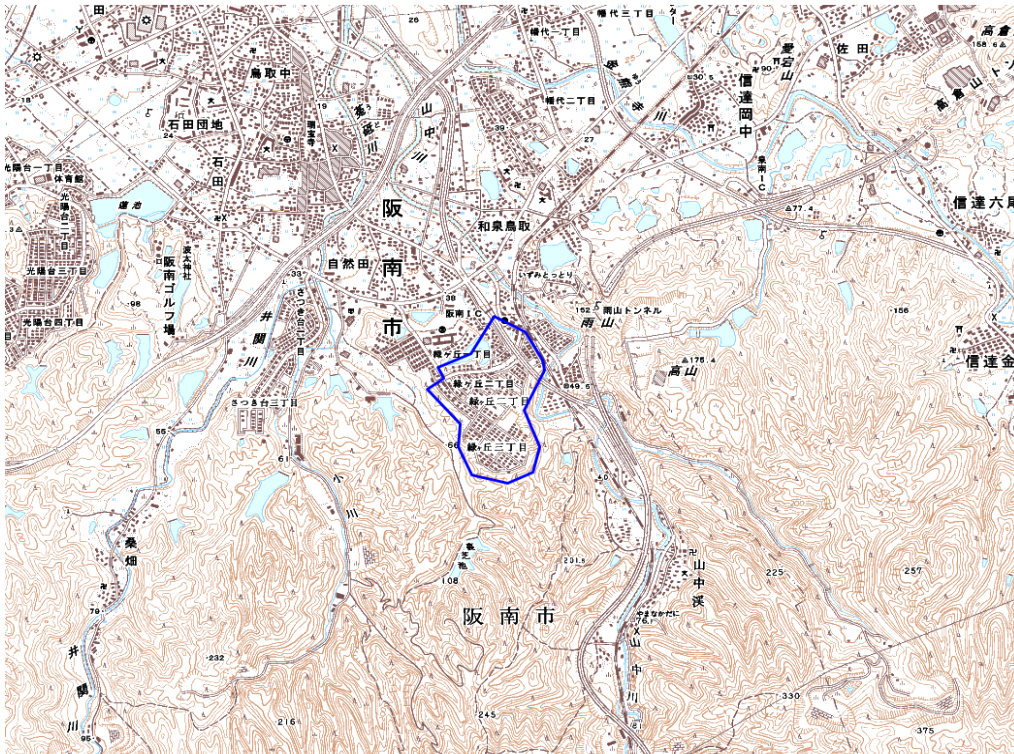

デジタル混信の発生地域に対する対策計画（地区別）

都道府県名
大阪府

管理番号
2709543

自治体コード	住所
27232	阪南市緑ヶ丘

地上デジタル放送の受信状況							
	NHK総合	NHK教育	毎日放送	朝日放送	関西テレビ放送	読賣テレビ放送	テレビ大阪
受信局所名	大阪	大阪	大阪	大阪	大阪	大阪	大阪
地上デジタル放送の受信状況	×混信(SFN)	×混信(SFN)	×混信(SFN)	×混信(SFN)	×混信(SFN)	×混信(SFN)	×混信(SFN)

受信状況の内訳

- : 良好に受信可能
- ×混信 : 混信により受信困難
- SFN : 同一周波数ネットワーク

対策計画							
	NHK総合	NHK教育	毎日放送	朝日放送	関西テレビ放送	読賣テレビ放送	テレビ大阪
対策手法	高性能アンテナ改修等	高性能アンテナ改修等	高性能アンテナ改修等	高性能アンテナ改修等	高性能アンテナ改修等	高性能アンテナ改修等	高性能アンテナ改修等
難視世帯数	100	100	100	100	100	100	100
対策年度	2010～	2010～	2010～	2010～	2010～	2010～	2010～
対策済み世帯数	0	0	0	0	0	0	0
未対策世帯数	100	100	100	100	100	100	100

範囲図

この地図は、国土地理院長の承認を得て、同院発行の数値地図25000（地図画像）を複製したものである。（承認番号 平成26情複 第932号）

枠内：難視範囲

備考