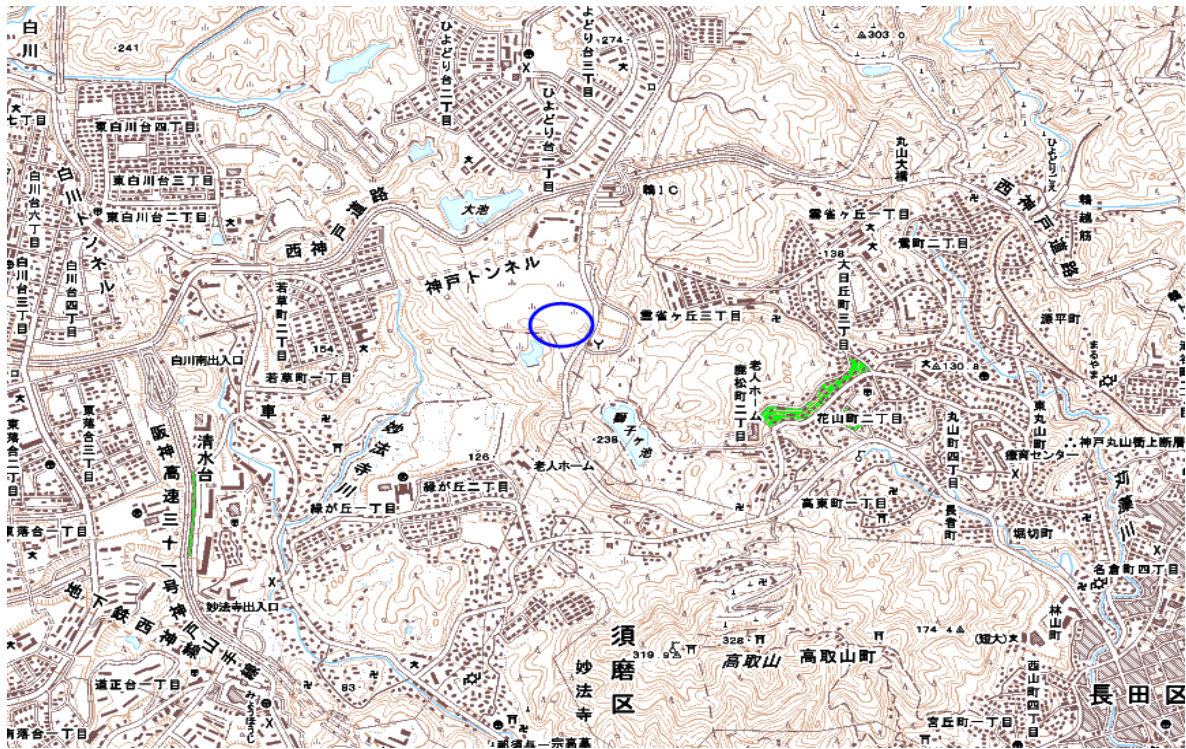

デジタル混信の発生地域に対する対策計画（地区別）

都道府県名	兵庫県
-------	-----

管理番号	2803699
------	---------

自治体コード	住所
28109	神戸市北区ひよどり台

地上デジタル放送の受信状況							
	NHK総合	NHK教育	毎日放送	朝日放送	関西テレビ放送	読賣テレビ放送	サンテレビジョン
受信局所名	神戸	神戸	神戸	神戸	神戸	神戸	神戸
地上デジタル放送の受信状況	○	×混信	○	○	×混信	○	○

範囲図

この地図は、国土地理院長の承認を得て、同院発行の数値地図25000（地図画像）を複製したものである。（承認番号 平成26情復 第932号）

枠内：難視範囲

備考
