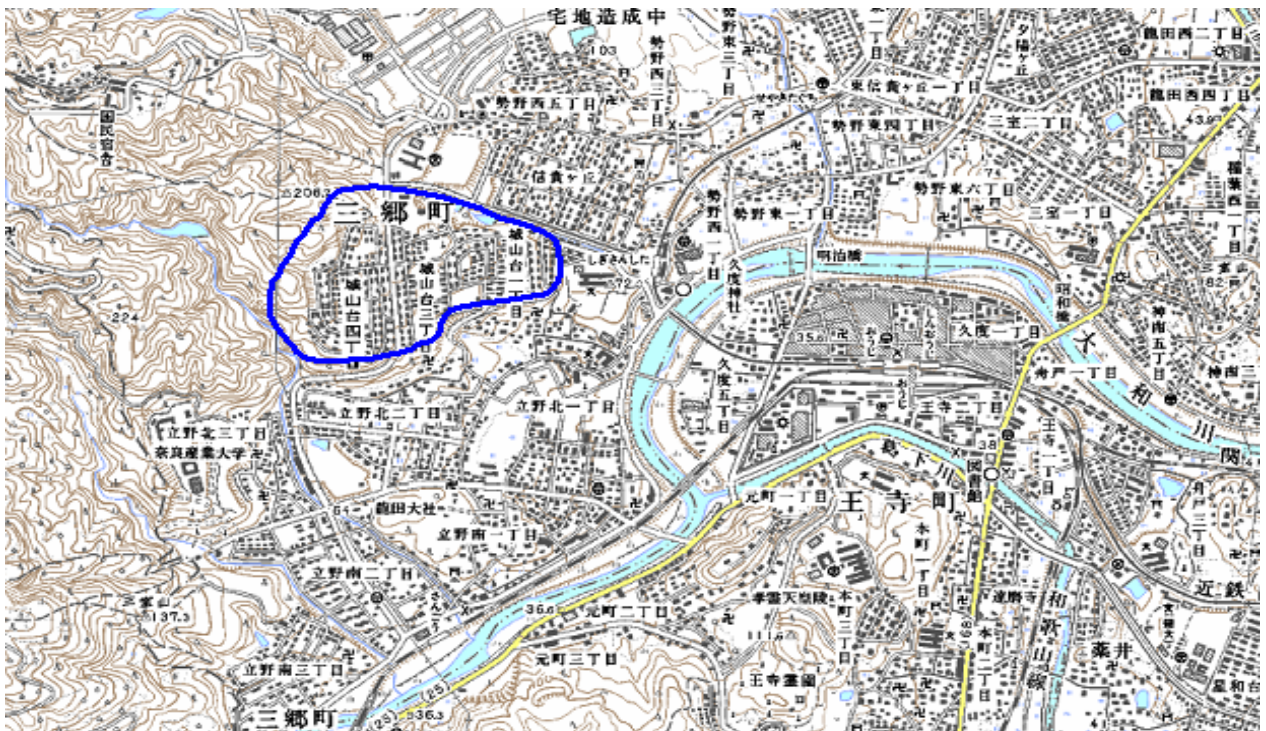

デジタル混信の発生地域に対する対策計画（地区別）

都道府県名	奈良県

管理番号	2929006

自治体コード	住所
29343	生駒郡三郷町

地上デジタル放送の受信状況							
	NHK総合	NHK教育	毎日放送	朝日放送	関西テレビ放送	読賣テレビ放送	奈良テレビ放送
受信局所名	栃原	栃原	栃原	栃原	栃原	栃原	栃原
地上デジタル放送の受信状況	○	×混信(SFN)	×混信(SFN)	×混信(SFN)	×混信(SFN)	×混信(SFN)	○

受信状況の内訳

- : 良好に受信可能
- ×混信 : 混信により受信困難
- SFN : 同一周波数ネットワーク

対策計画							
	NHK総合	NHK教育	毎日放送	朝日放送	関西テレビ放送	読賣テレビ放送	奈良テレビ放送
対策手法		リパック(チャンネル変更)	リパック(チャンネル変更)	リパック(チャンネル変更)	リパック(チャンネル変更)	リパック(チャンネル変更)	
難視世帯数		100	100	100	100	100	
対策年度		2011	2011	2011	2011	2011	
対策済み世帯数		0	0	0	0	0	
未対策世帯数		100	100	100	100	100	

範囲図

この地図は、国土地理院長の承認を得て、同院発行の数値地図25000（地図画像）を複製したものである。（承認番号 平成26情復 第932号）

三郷町 枠内：難視範囲

備考