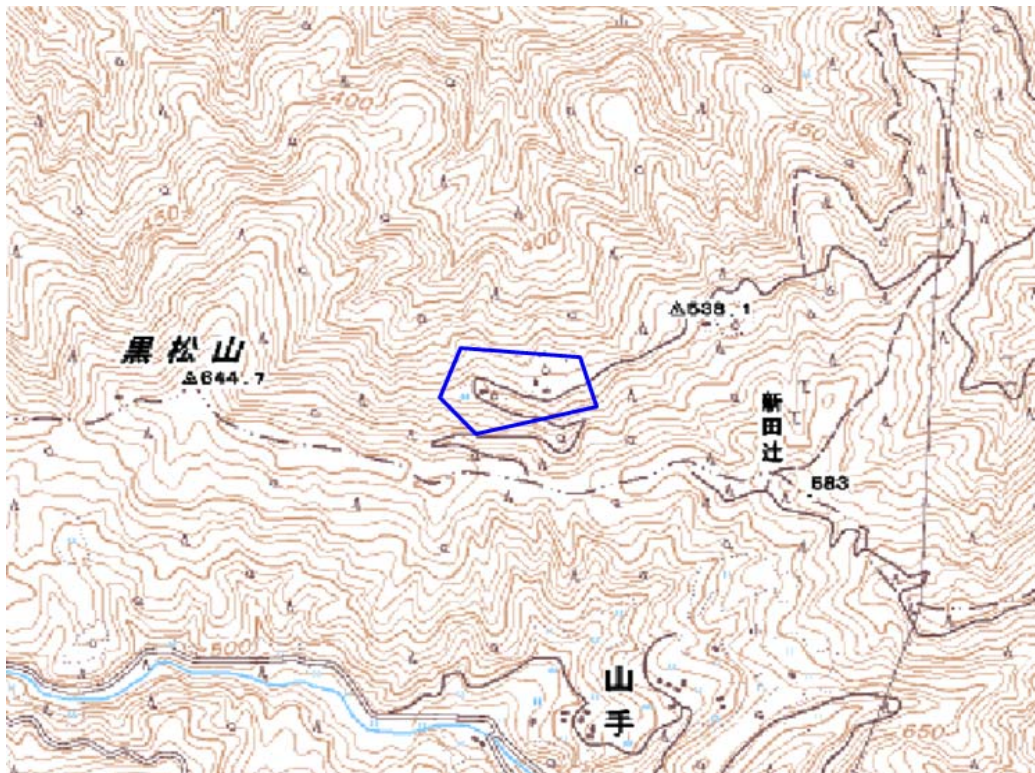

デジタル混信の発生地域に対する対策計画（地区別）

都道府県名	和歌山県
-------	------

管理番号	3009045
------	---------

自治体コード	住所
30304	海草郡紀美野町今西

地上デジタル放送の受信状況							
	NHK総合	NHK教育	毎日放送	朝日放送	関西テレビ放送	読賣テレビ放送	テレビ和歌山
受信局所名	和歌山	和歌山	和歌山	和歌山	和歌山	和歌山	和歌山
地上デジタル放送の受信状況	○	×混信(SFN)	×混信(SFN)	×混信(SFN)	×混信(SFN)	×混信(SFN)	○

受信状況の内訳

- : 良好に受信可能
- ×混信 : 混信により受信困難
- SFN : 同一周波数ネットワーク

対策計画							
	NHK総合	NHK教育	毎日放送	朝日放送	関西テレビ放送	読賣テレビ放送	テレビ和歌山
対策手法		高性能アンテナ、敷地外受信	高性能アンテナ、敷地外受信	高性能アンテナ、敷地外受信	高性能アンテナ、敷地外受信	高性能アンテナ、敷地外受信	
難視世帯数		1	1	1	1	1	
対策年度		2013～	2013～	2013～	2013～	2013～	
対策済み世帯数		0	0	0	0	0	
未対策世帯数		1	1	1	1	1	

範囲図

この地図は、国土地理院長の承認を得て、同院発行の数値地図25000（地図画像）を複製したものである。（承認番号 平成26情複 第932号）

枠内：難視範囲

備考