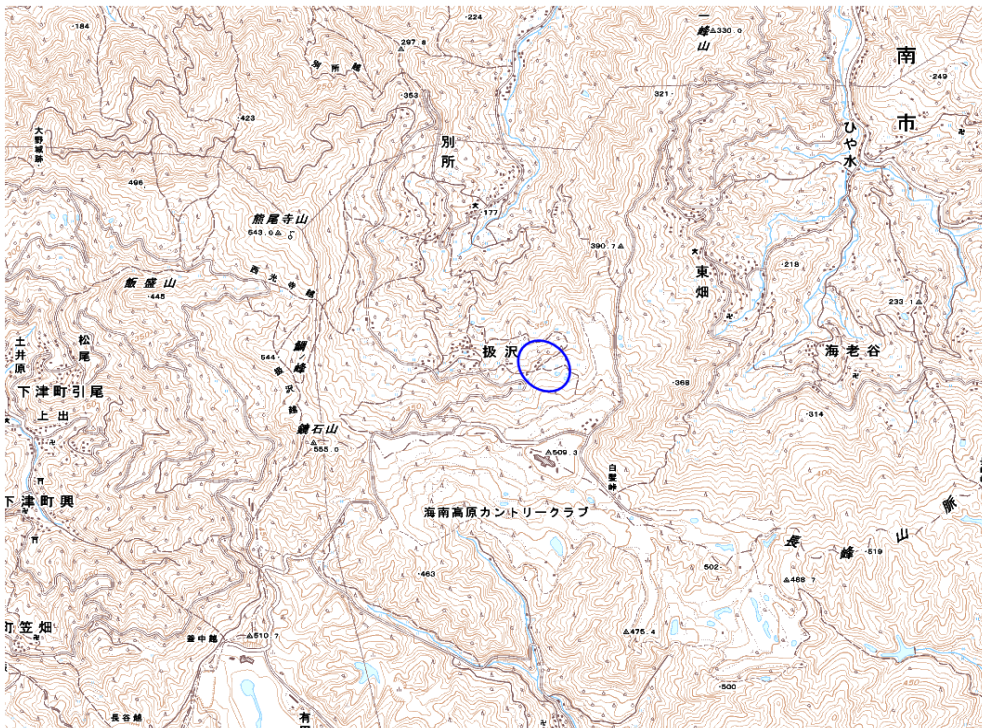

デジタル混信の発生地域に対する対策計画（地区別）

都道府県名	和歌山県
-------	------

管理番号	3008973
------	---------

自治体コード	住所
30202	海南市扱沢

地上デジタル放送の受信状況							
	NHK総合	NHK教育	毎日放送	朝日放送	関西テレビ放送	読賣テレビ放送	テレビ和歌山
受信局所名	那賀及び和歌山	那賀及び和歌山	那賀及び和歌山	那賀及び和歌山	那賀及び和歌山	那賀及び和歌山	那賀及び和歌山
地上デジタル放送の受信状況	○	×混信	×混信(SFN)	×混信(SFN)	×混信(SFN)	×混信(SFN)	○

受信状況の内訳

○：良好に受信可能

×混信：混信により受信困難

SFN：同一周波数ネットワーク

対策計画							
	NHK総合	NHK教育	毎日放送	朝日放送	関西テレビ放送	読賣テレビ放送	テレビ和歌山
対策手法		高利得受信アンテナ等	高利得受信アンテナ等	高利得受信アンテナ等	高利得受信アンテナ等	高利得受信アンテナ等	
難視世帯数		5	5	5	5	5	
対策年度		2011～	2011～	2011～	2011～	2011～	
対策済み世帯数		0	0	0	0	0	
未対策世帯数		5	5	5	5	5	

範囲図

この地図は、国土地理院長の承認を得て、同院発行の数値地図25000（地図画像）を複製したものである。（承認番号 平成26情復 第932号）

 枠内：難視範囲

備考
