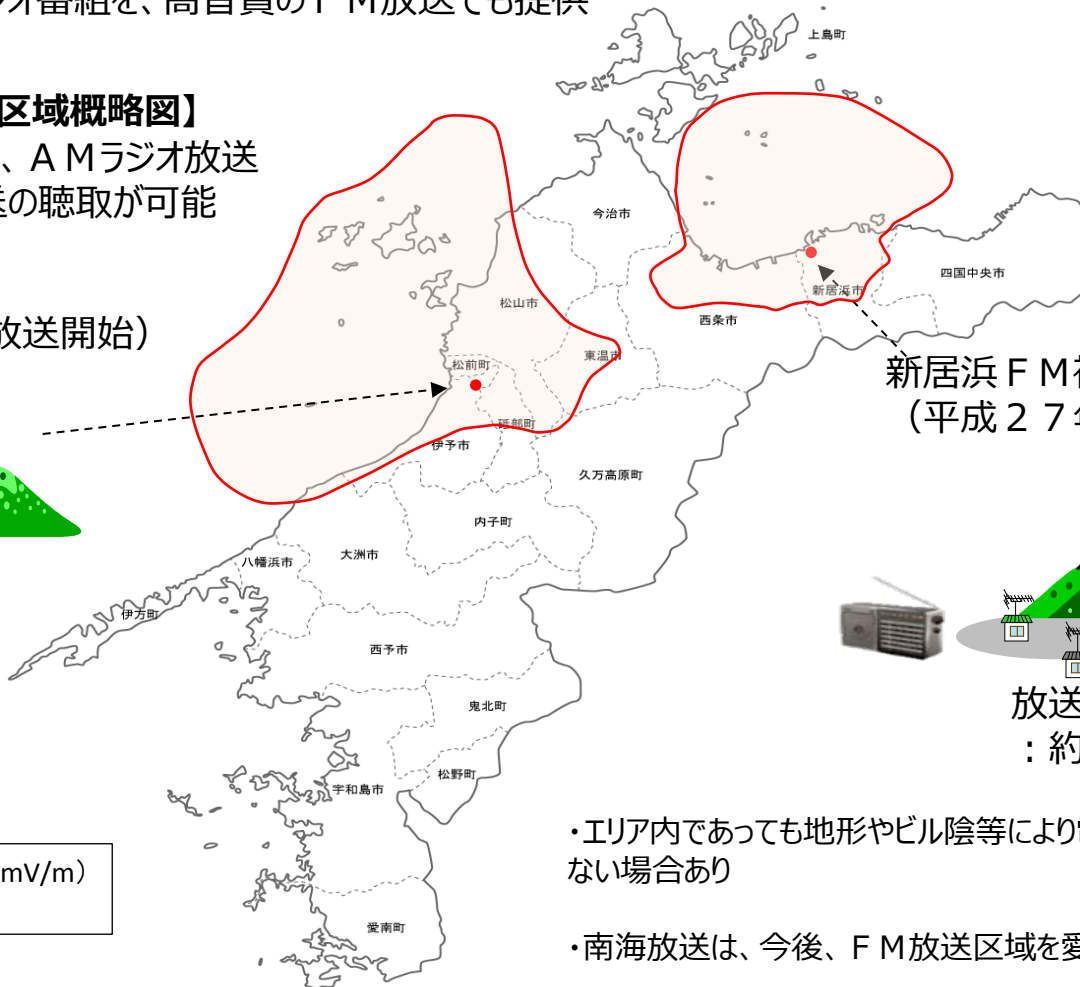

A Mラジオ送信所が災害発生時に被害を受け、放送の継続が困難となる事態に備え、全国で初めてF M補完中継局を開設し平成26年12月1日から放送を開始されました。

全国で初めて災害対策F M補完中継局を開設

- ・F M補完局は、南海放送と北日本放送（富山県）が同日に全国で初めて放送開始
- ・A Mラジオの送信所が洪水や津波の被害を受けても、F Mラジオで放送を継続
- ・A Mラジオ番組を、高音質のF M放送でも提供

【松山・新居浜F M放送区域概略図】

赤線の内側の地域では、A Mラジオ放送に加え、F Mラジオ放送の聴取が可能

松山F M補完局
(平成26年12月1日放送開始)

放送区域内世帯数
：約268,000世帯

新居浜F M補完局
(平成27年3月21日放送開始)

放送区域内世帯数
：約97,000世帯

— 放送エリアの目安(0.25mV/m)
● 送信所

・エリア内であっても地形やビル陰等により電波が遮られるなど、聴取できない場合あり

・南海放送は、今後、F M放送区域を愛媛県内各地に拡大予定