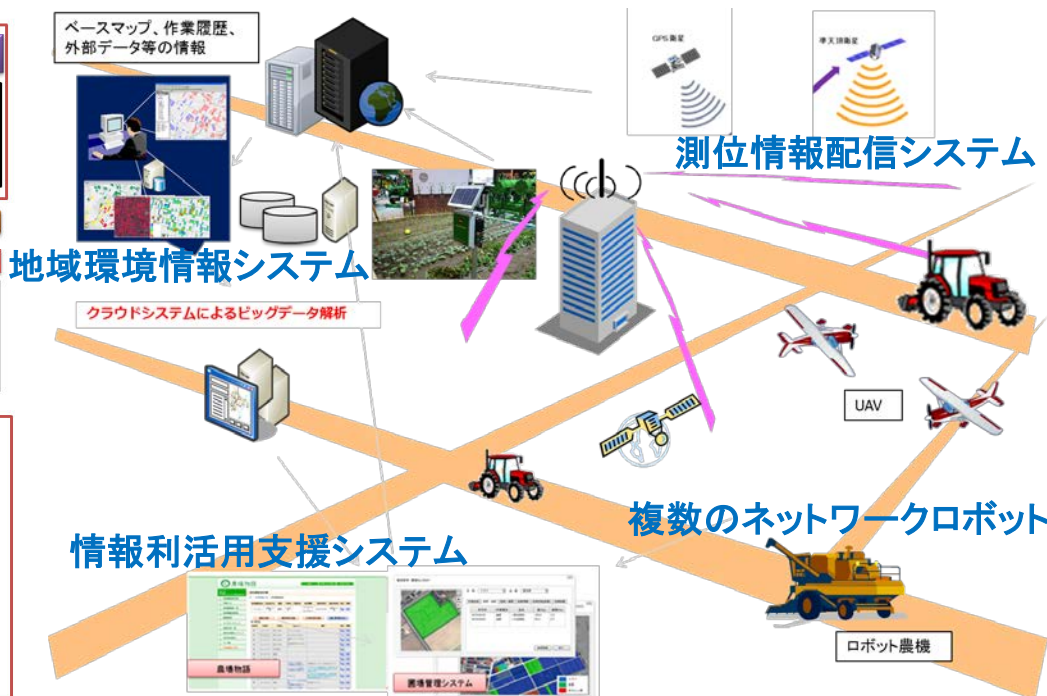

提案者

北海道岩見沢市、秋田県大館市、鹿角市、北海道大学、酪農学園大学、秋田職業能力開発大学校、いわみざわ地域ICT(GNSS等)農業利活用研究会、JAあきた北、JAかつの、(一社)北海道総合研究調査会、日立造船(株)、(株)はまなすインフォメーション、(有)アグリウェザー、ダットジャパン(株)、イーサポートリンク(株)、(株)スマートリンク北海道、(株)東光ホールディングス

実施地域

北海道岩見沢市、秋田県大館市、鹿角市

事業概要

準天頂衛星システムの利活用を見据えた高精度測位と多様なG空間情報等のビックデータの複合的な解析による幅広い利活用を可能とする「地域環境情報システム」を構築する。情報連携により、複数のネットワークロボットを組み合わせる稼働させるとともに、ネットワークロボットを自治体連携による高精度測位情報を広域で利用し、提案地域の基幹産業である農業の生産性向上と地域の安心・安全対策に資する。

本実証事業の全体像

ネットワークロボットを活用した現地実証のイメージ