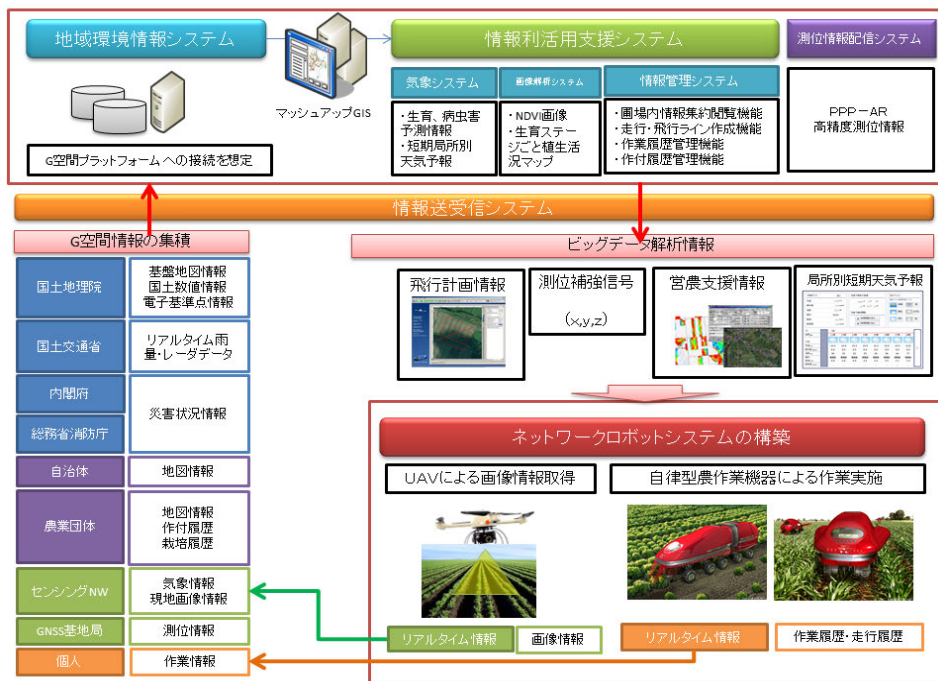

提案者

北海道岩見沢市、秋田県大館市、鹿角市、北海道大学、酪農学園大学、秋田職業能力開発大学校、いわみざわ地域ICT(GNSS等)農業利活用研究会、JAあきた北、JAかつの、(一社)北海道総合研究調査会、日立造船(株)、(株)はまなすインフォメーション、(有)アグリウェザー、ダットジャパン(株)、イーサポートリンク(株)、(株)スマートリンク北海道、(株)東光ホールディングス

実施地域

北海道岩見沢市、秋田県大館市、鹿角市

事業概要

準天頂衛星システムの利活用を見据えた高精度測位と多様なG空間情報等のビックデータの複合的な解析による幅広い利活用を可能とする「地域環境情報システム」を構築する。情報連携により、複数のネットワークロボットを組み合わせる稼働させるとともに、ネットワークロボットを自治体連携による高精度測位情報を広域で利用し、提案地域の基幹産業である農業の生産性向上と地域の安心・安全対策に資する。

本実証事業の全体像

ネットワークロボットを活用した現地実証のイメージ