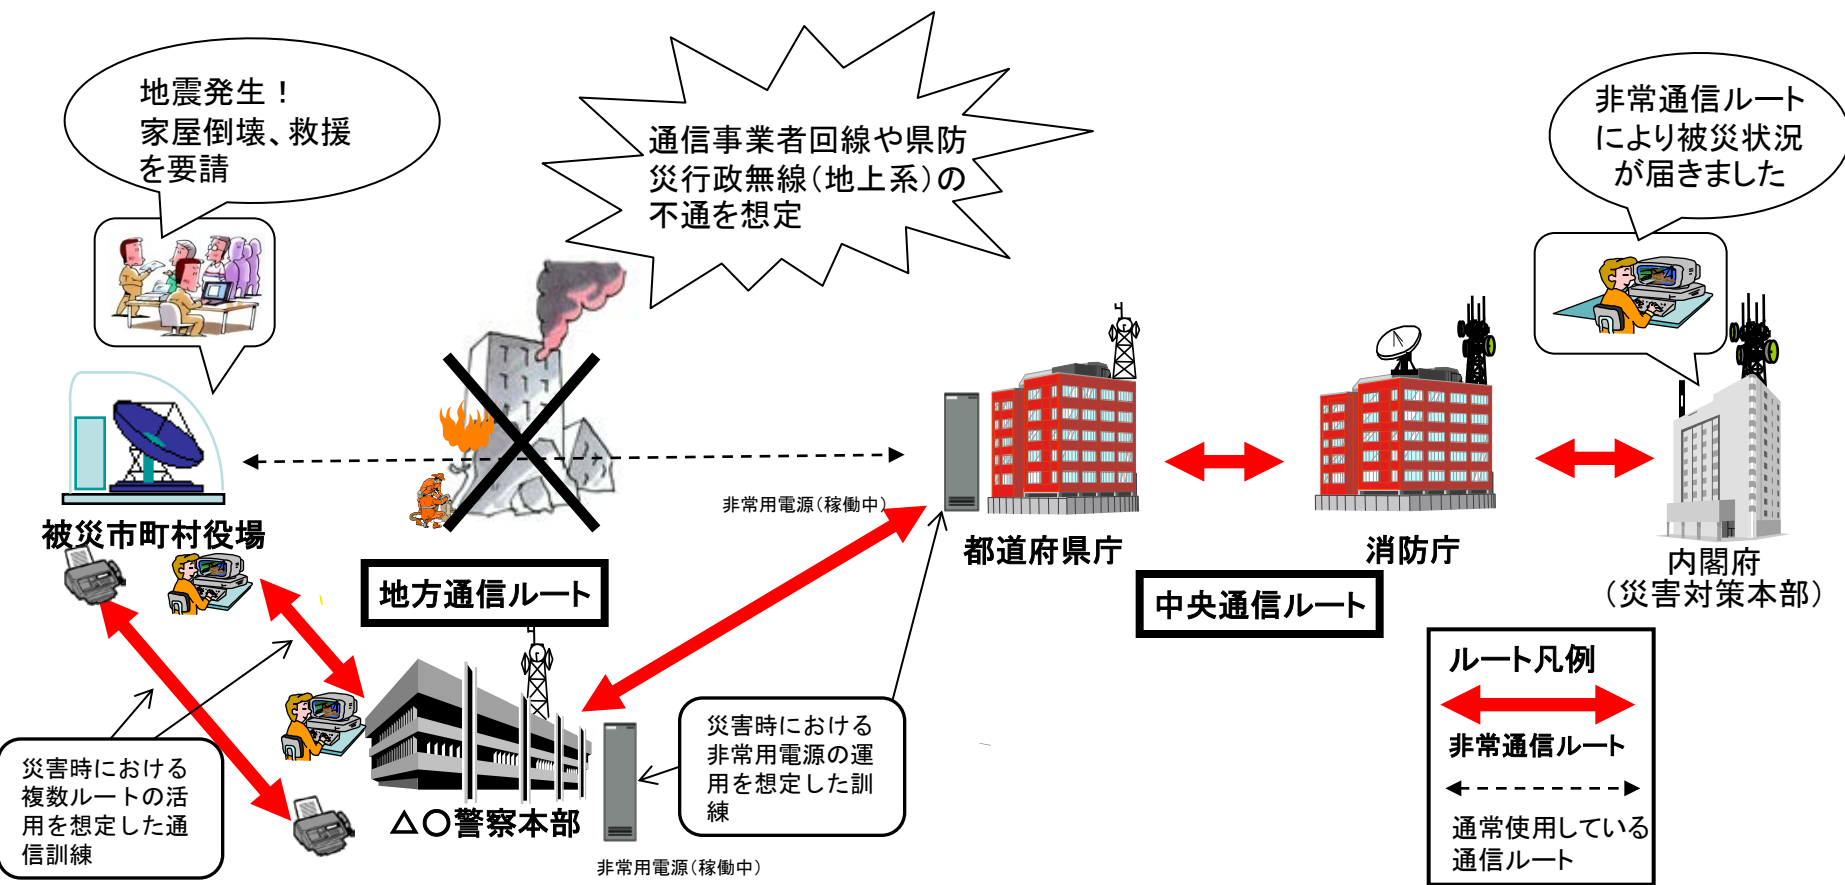

(1) 非常通信訓練

《訓練実施ルートの一例》

市町村 - (警察無線等) - 都道府県 - 消防庁 - 内閣府

災害対策用移動通信機器の搬入訓練のイメージ

(2) 災害対策用移動通信機器搬入訓練

○ 貸出用無線機配備状況

衛星携帯電話：300台

MCA無線機：280台

簡易無線機：1500台

※備蓄基地は、東京及び大阪を含む全国11箇所
程度（地方総合通信局等の管轄地域ごとに1箇所）に配備