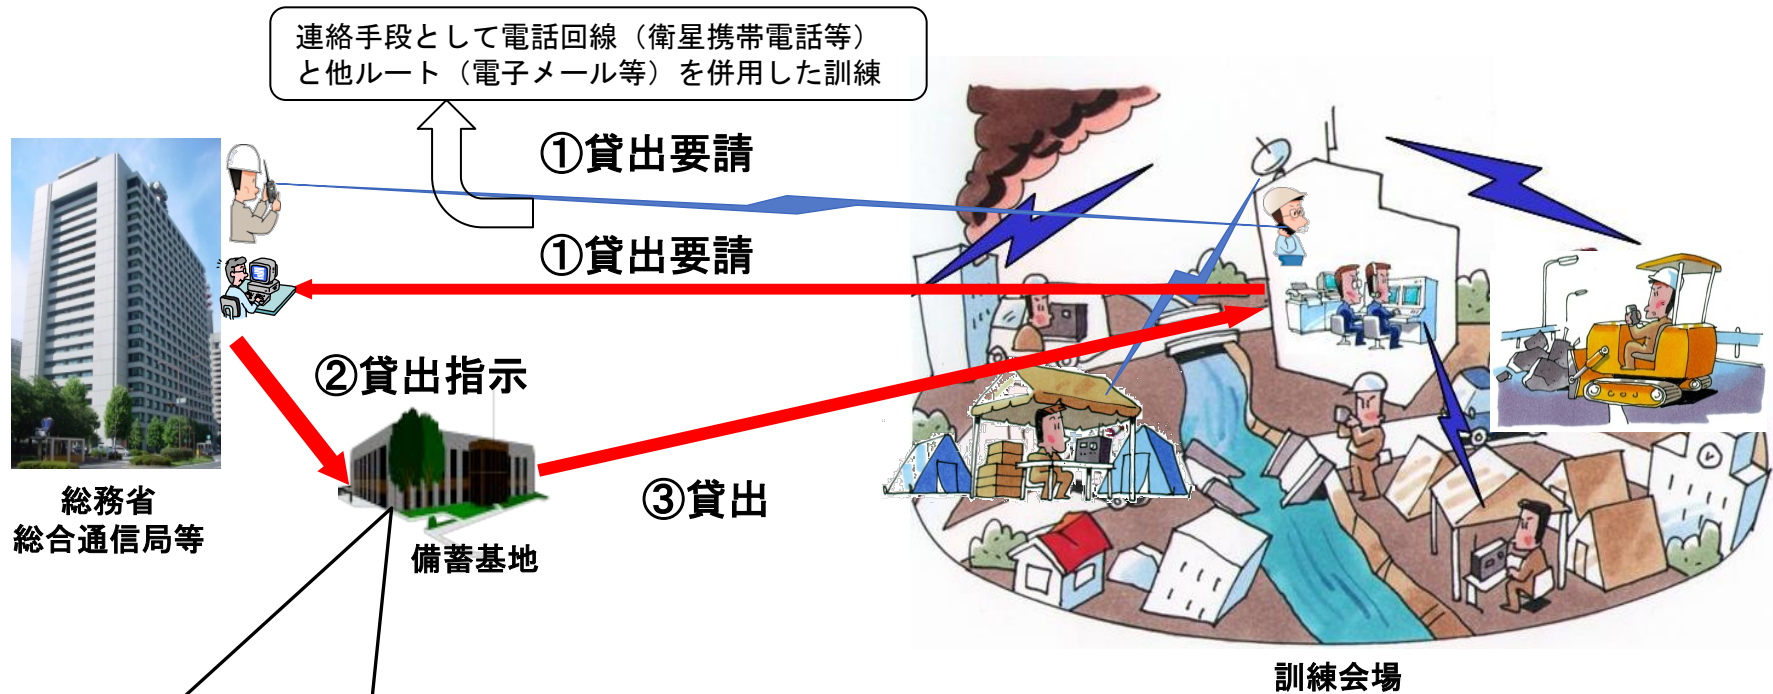

(1) 非常通信訓練

《訓練実施ルートの一例》

市町村 - (警察無線等) - 都道府県 - 消防庁 - 内閣府

災害対策用移動通信機器の搬入訓練のイメージ

(2) 災害対策用移動通信機器搬入訓練

○ 貸出用無線機配備状況

衛星携帯電話：300台

MCA無線機：280台

簡易無線機：1500台

※備蓄基地は、東京及び大阪を含む全国11箇所
程度（地方総合通信局等の管轄地域ごとに1箇所）に配備