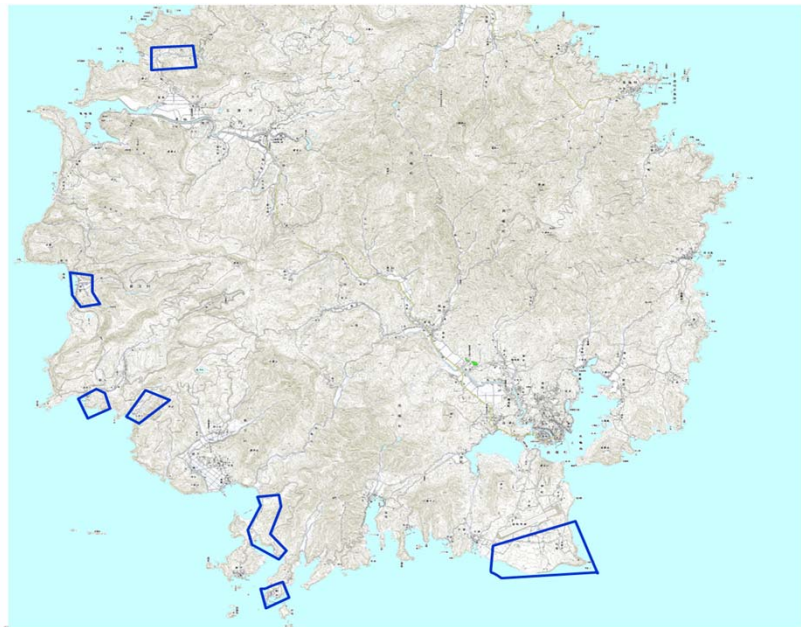

デジタル混信の発生地域に対する対策計画（地区別）

都道府県名
島根県

管理番号
3204017

自治体コード	住所
32528	島根県隠岐郡隠岐の島町鯨木 他(しまねけんおきぐん おきのしまちょう、たくぎ ほか)

地上デジタル放送の受信状況					
	NHK総合	NHK教育	日本海テレビジョン放送	山陰放送	山陰中央テレビジョン放送
受信局所名	西ノ島	西ノ島	西ノ島	西ノ島	西ノ島
地上デジタル放送の受信状況	×混信	×混信	対象外	対象外	対象外

受信状況の内訳

- :良好に受信可能
- ×混信 :混信により受信困難

対策計画					
	NHK総合	NHK教育	日本海テレビジョン放送	山陰放送	山陰中央テレビジョン放送
対策手法	送信諸元変更 (チャンネル変更)	送信諸元変更 (チャンネル変更)			
難視世帯数	170	170			
対策年度	2012	2012			
対策済み世帯数	0	0			
未対策世帯数	170	170			

範囲図

この地図は、国土地理院長の承認を得て、同院発行の数値地図25000（地図画像）を複製したものである。（承認番号 平22業複、第109号）