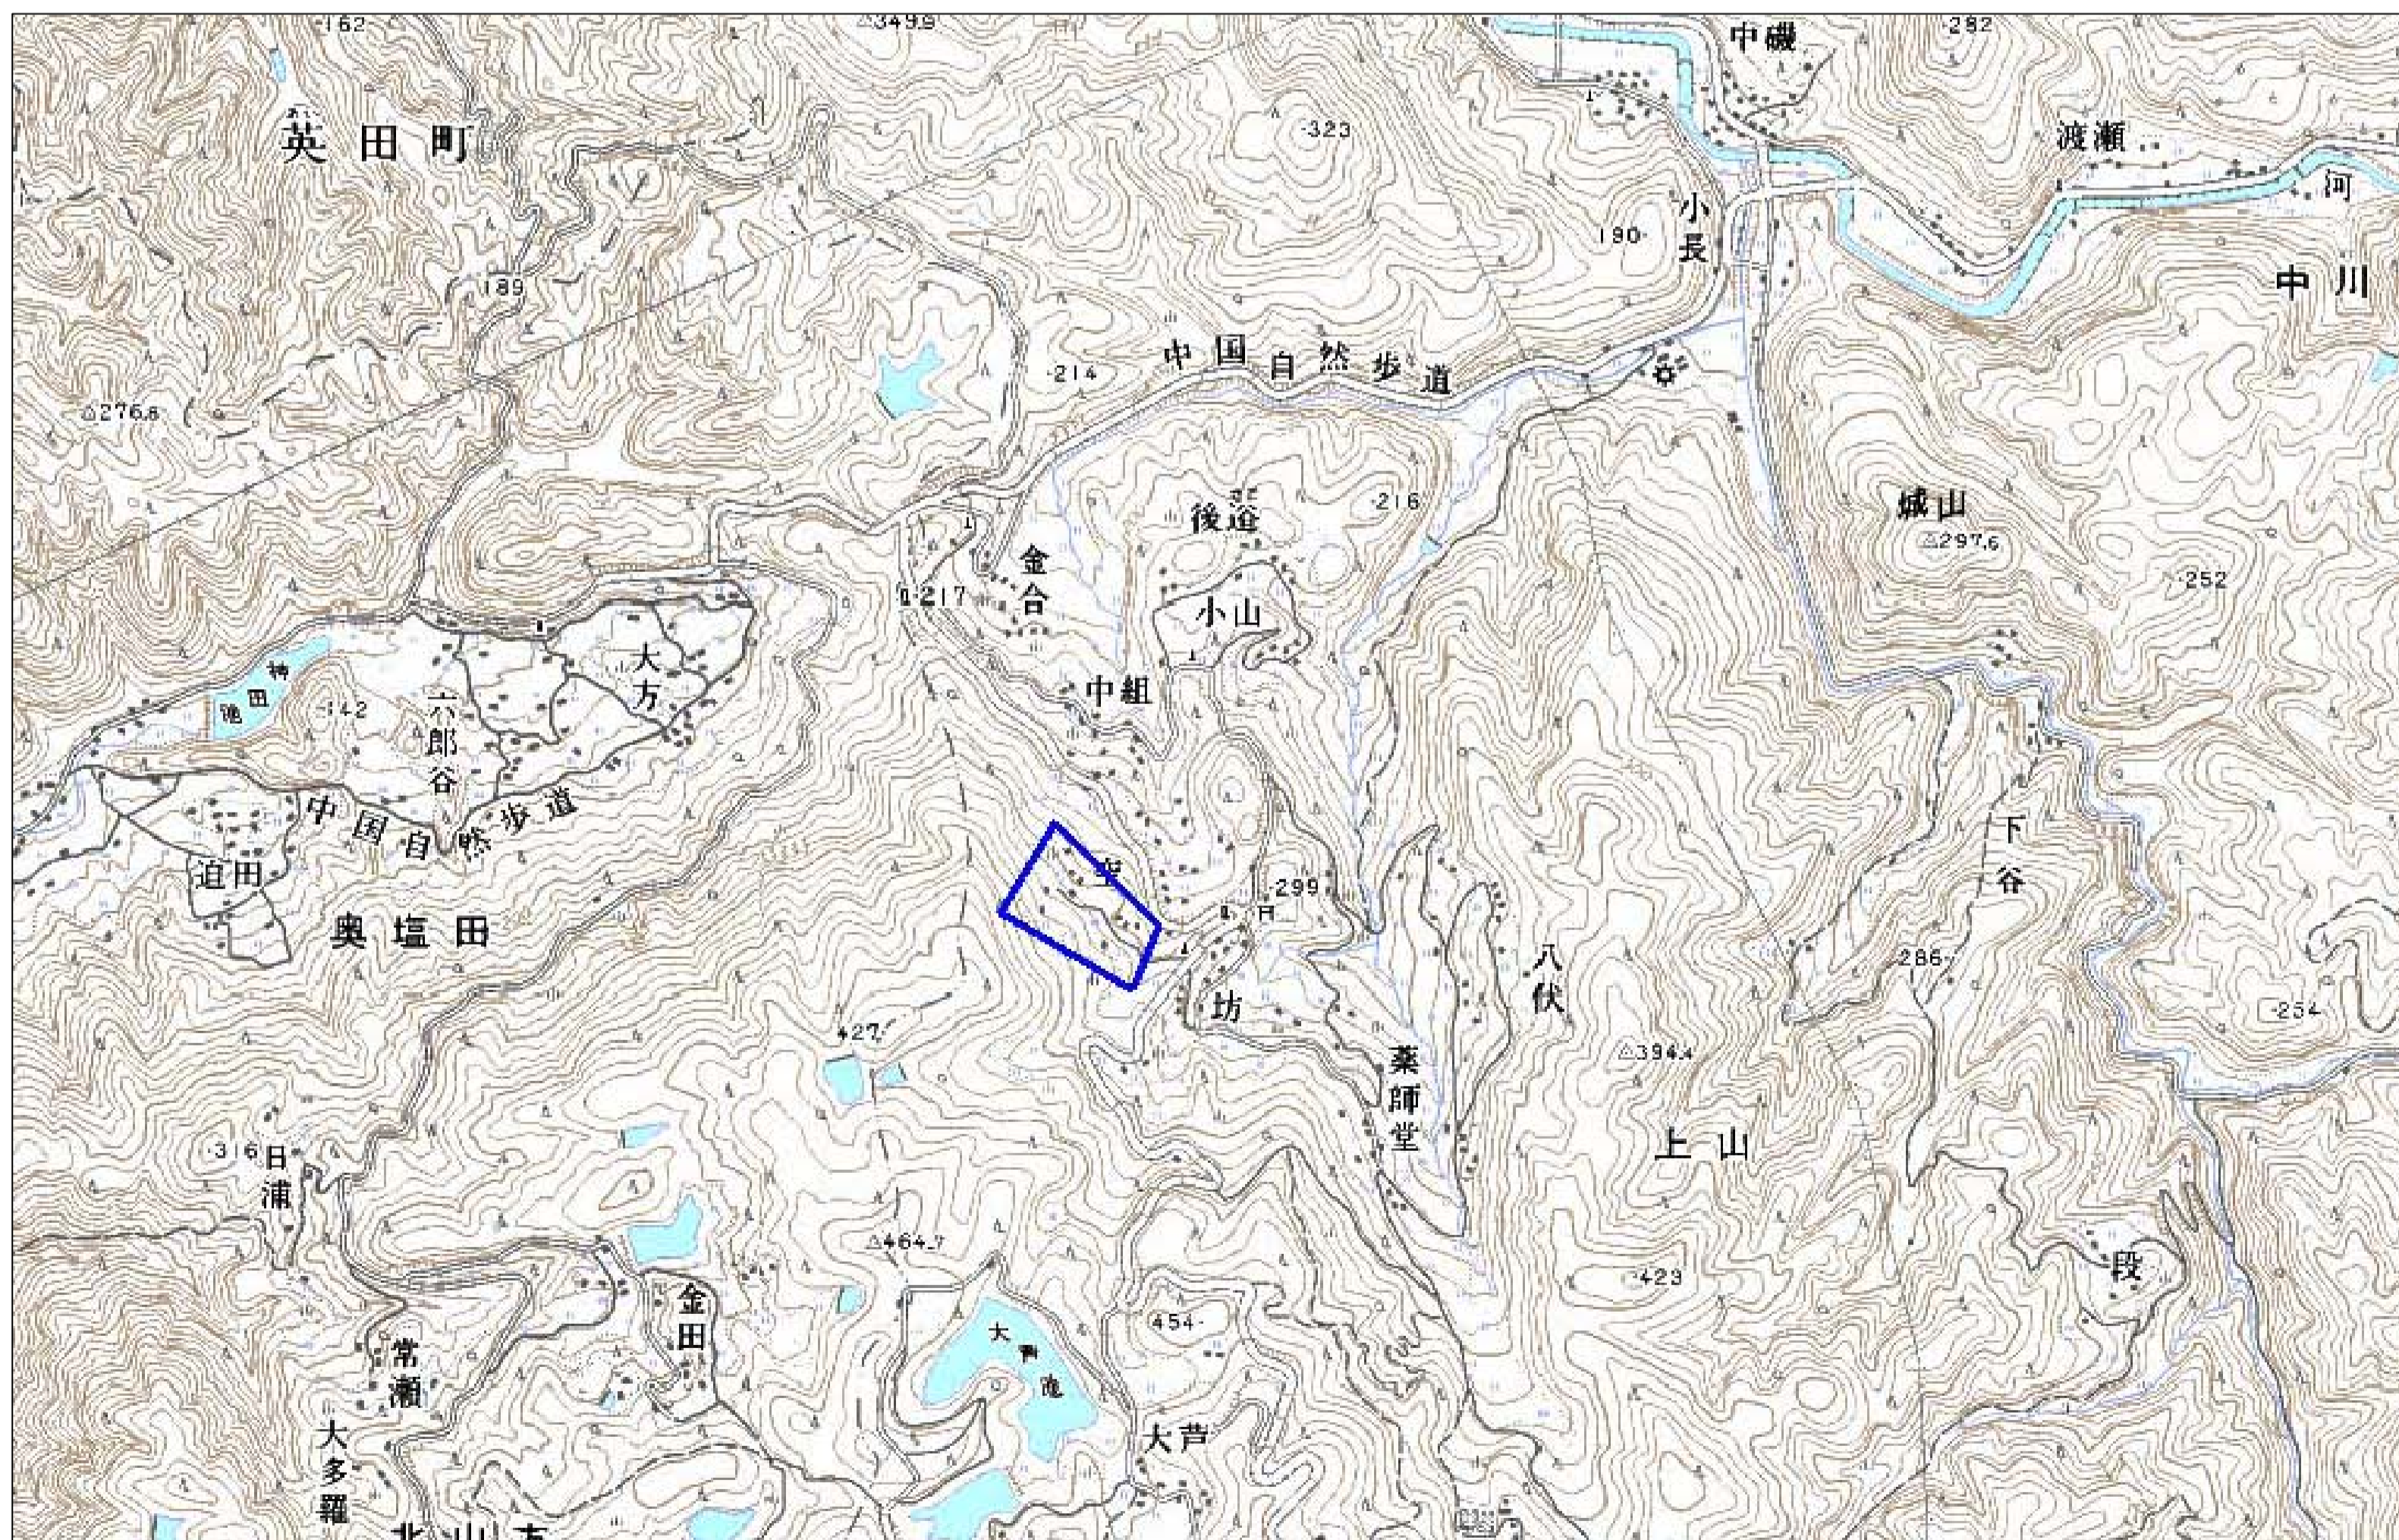

デジタル混信の発生地域に対する対策計画（地区別）

都道府県名
岡山県

管理番号・
3313391

自治体コード	住 所
33215	おかやまけん みまさかし うえやま 岡山県 美作市 上山

地上デジタル放送の受信状況							
	NHK総合	NHK教育	山陽放送	岡山放送	テレビせとうち	西日本放送	瀬戸内海放送
受信局所名	津山	津山	津山	津山	津山	津山	津山
地上デジタル放送の受信状況	×混信	○	○	○	○	○	○

受信状況の内訳

○ :良好に受信可能

×混信 :混信により受信困難

対策計画							
	NHK総合	NHK教育	山陽放送	岡山放送	テレビせとうち	西日本放送	瀬戸内海放送
対策手法	CATV加入						
難視世帯数	7						
対策年度	2010						
対策済み世帯数	0						
未対策世帯数	7						

範囲図

この地図は、国土地理院長の承認を得て、同院発行の数値地図25000（地図画像）を複製したものである。（承認番号 平21業複、第72号）

枠内：難視範囲