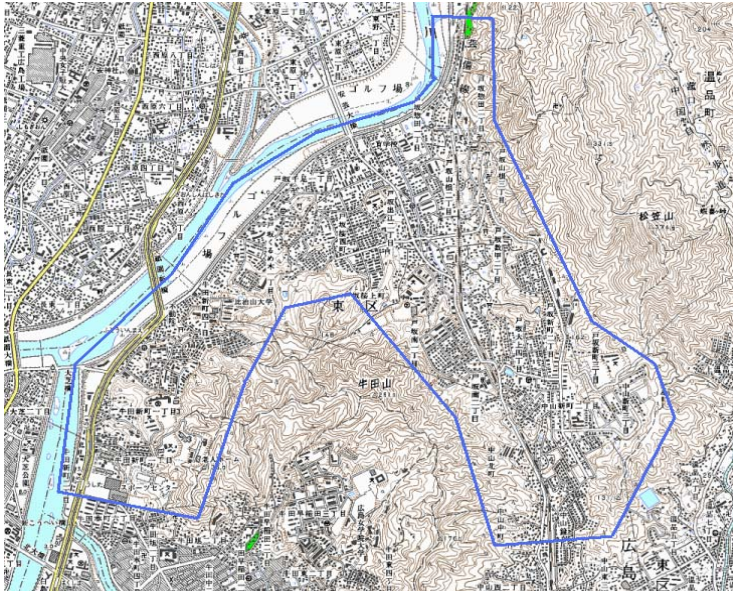

## デジタル混信の発生地域に対する対策計画（地区別）

都道府県名
広島県

管理番号
3434027

自治体コード	住所
34102	広島県広島市東区牛田新町、戸坂(ひろしまけんひろしましひがしくうしたしんまち、へさか)

地上デジタル放送の受信状況						
	NHK総合	NHK教育	中国放送	広島テレビ放送	広島ホームテレビ	テレビ新広島
受信局所名	佐東	佐東	佐東	佐東	佐東	佐東
地上デジタル放送の受信状況	×混信	×混信	対象外	対象外	対象外	対象外

受信状況の内訳

- :良好に受信可能
- ×混信 :混信により受信困難

対策計画						
	NHK総合	NHK教育	中国放送	広島テレビ放送	広島ホームテレビ	テレビ新広島
対策手法	フィルター等受信対策	フィルター等受信対策				
難視世帯数	100	100				
対策年度	2010	2010				
対策済み世帯数	0	0				
未対策世帯数	100	100				

範囲図

この地図は、国土地理院長の承認を得て、同院発行の数値地図25000（地図画像）を複製したものである。（承認番号 平22業複、第109号）

枠内：難視範囲