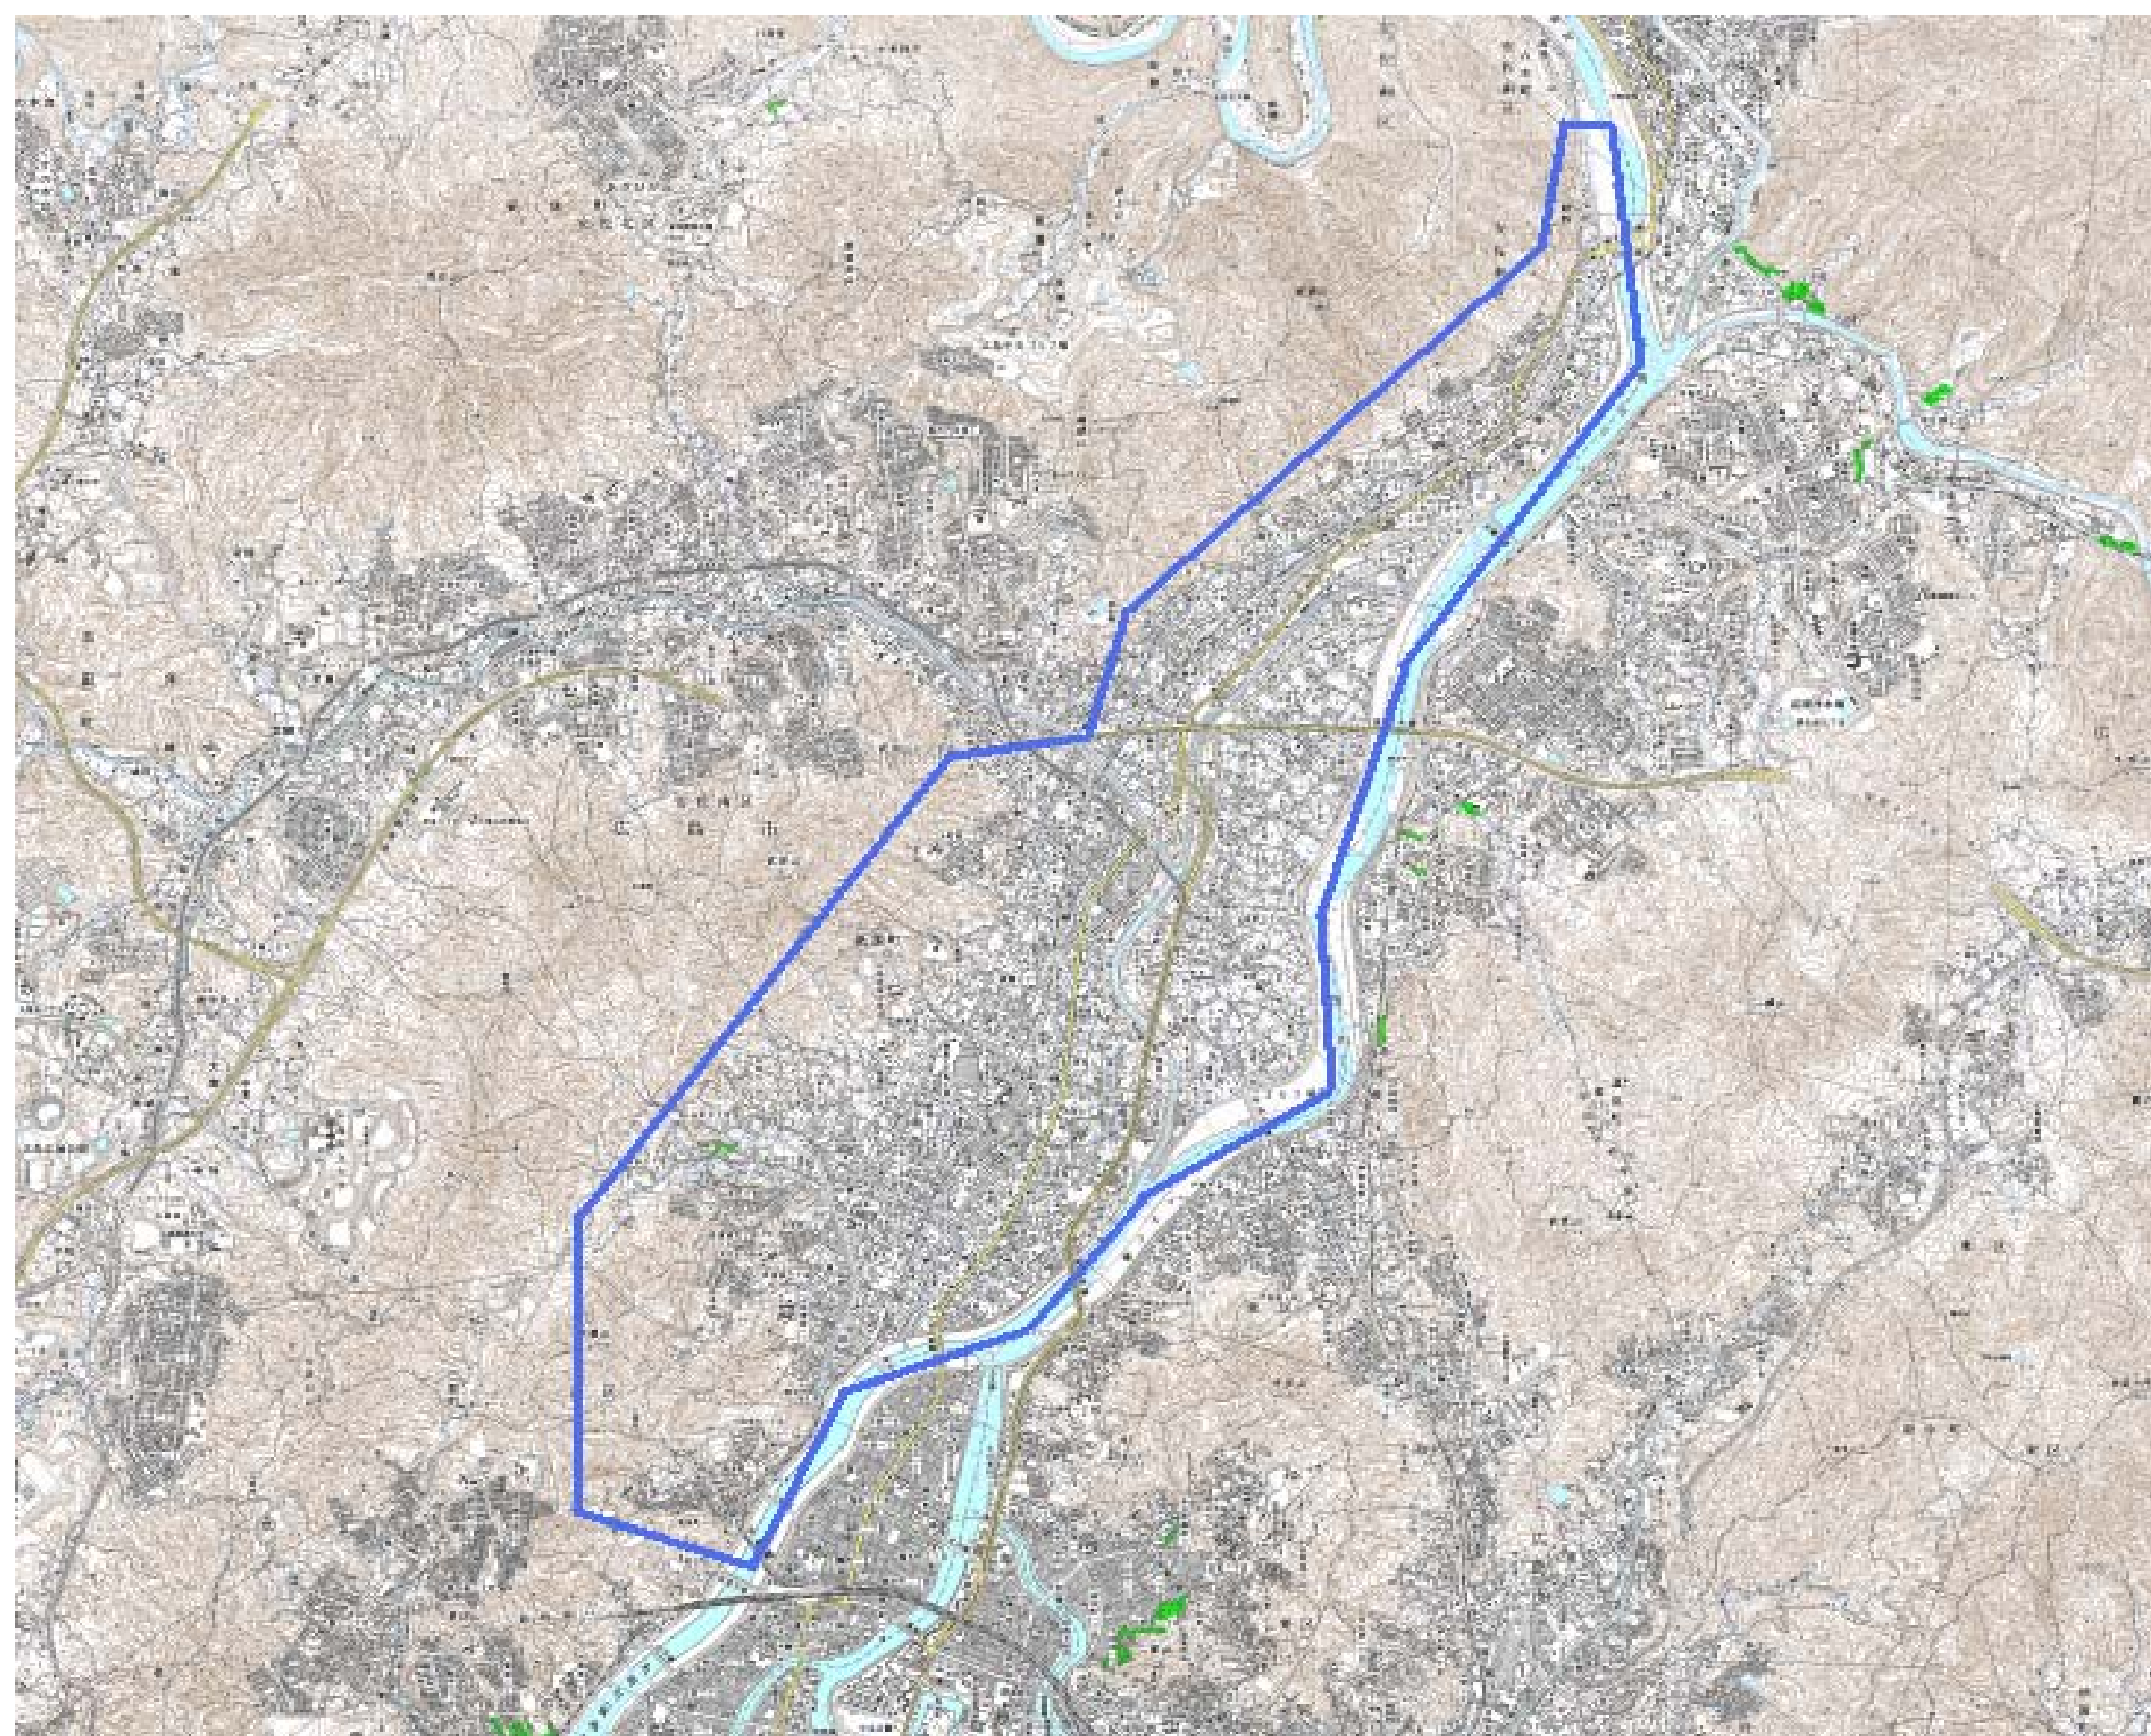

デジタル混信の発生地域に対する対策計画（地区別）

都道府県名
広島県

管理番号・
3434033

自治体コード	住所
34105	広島県広島市安佐南区祇園、川内、八木(ひろしまけんひろしましあさみなみくぎおん、かわうち、やぎ)

地上デジタル放送の受信状況						
	NHK総合	NHK教育	中国放送	広島テレビ放送	広島ホームテレビ	テレビ新広島
受信局所名	広島	広島	広島	広島	広島	広島
地上デジタル放送の受信状況	×混信	×混信	対象外	対象外	対象外	対象外

受信状況の内訳
 ○ :良好に受信可能
 ×混信 :混信により受信困難

対策計画						
	NHK総合	NHK教育	中国放送	広島テレビ放送	広島ホームテレビ	テレビ新広島
対策手法	フィルター等受信対策	フィルター等受信対策				
難視世帯数	100	100				
対策年度	2010	2010				
対策済み世帯数						
未対策世帯数	100	100				

範囲図

この地図は、国土地理院長の承認を得て、同院発行の数値地図25000（地図画像）を複製したものである。（承認番号 平22業複、第109号）

枠内：難視範囲