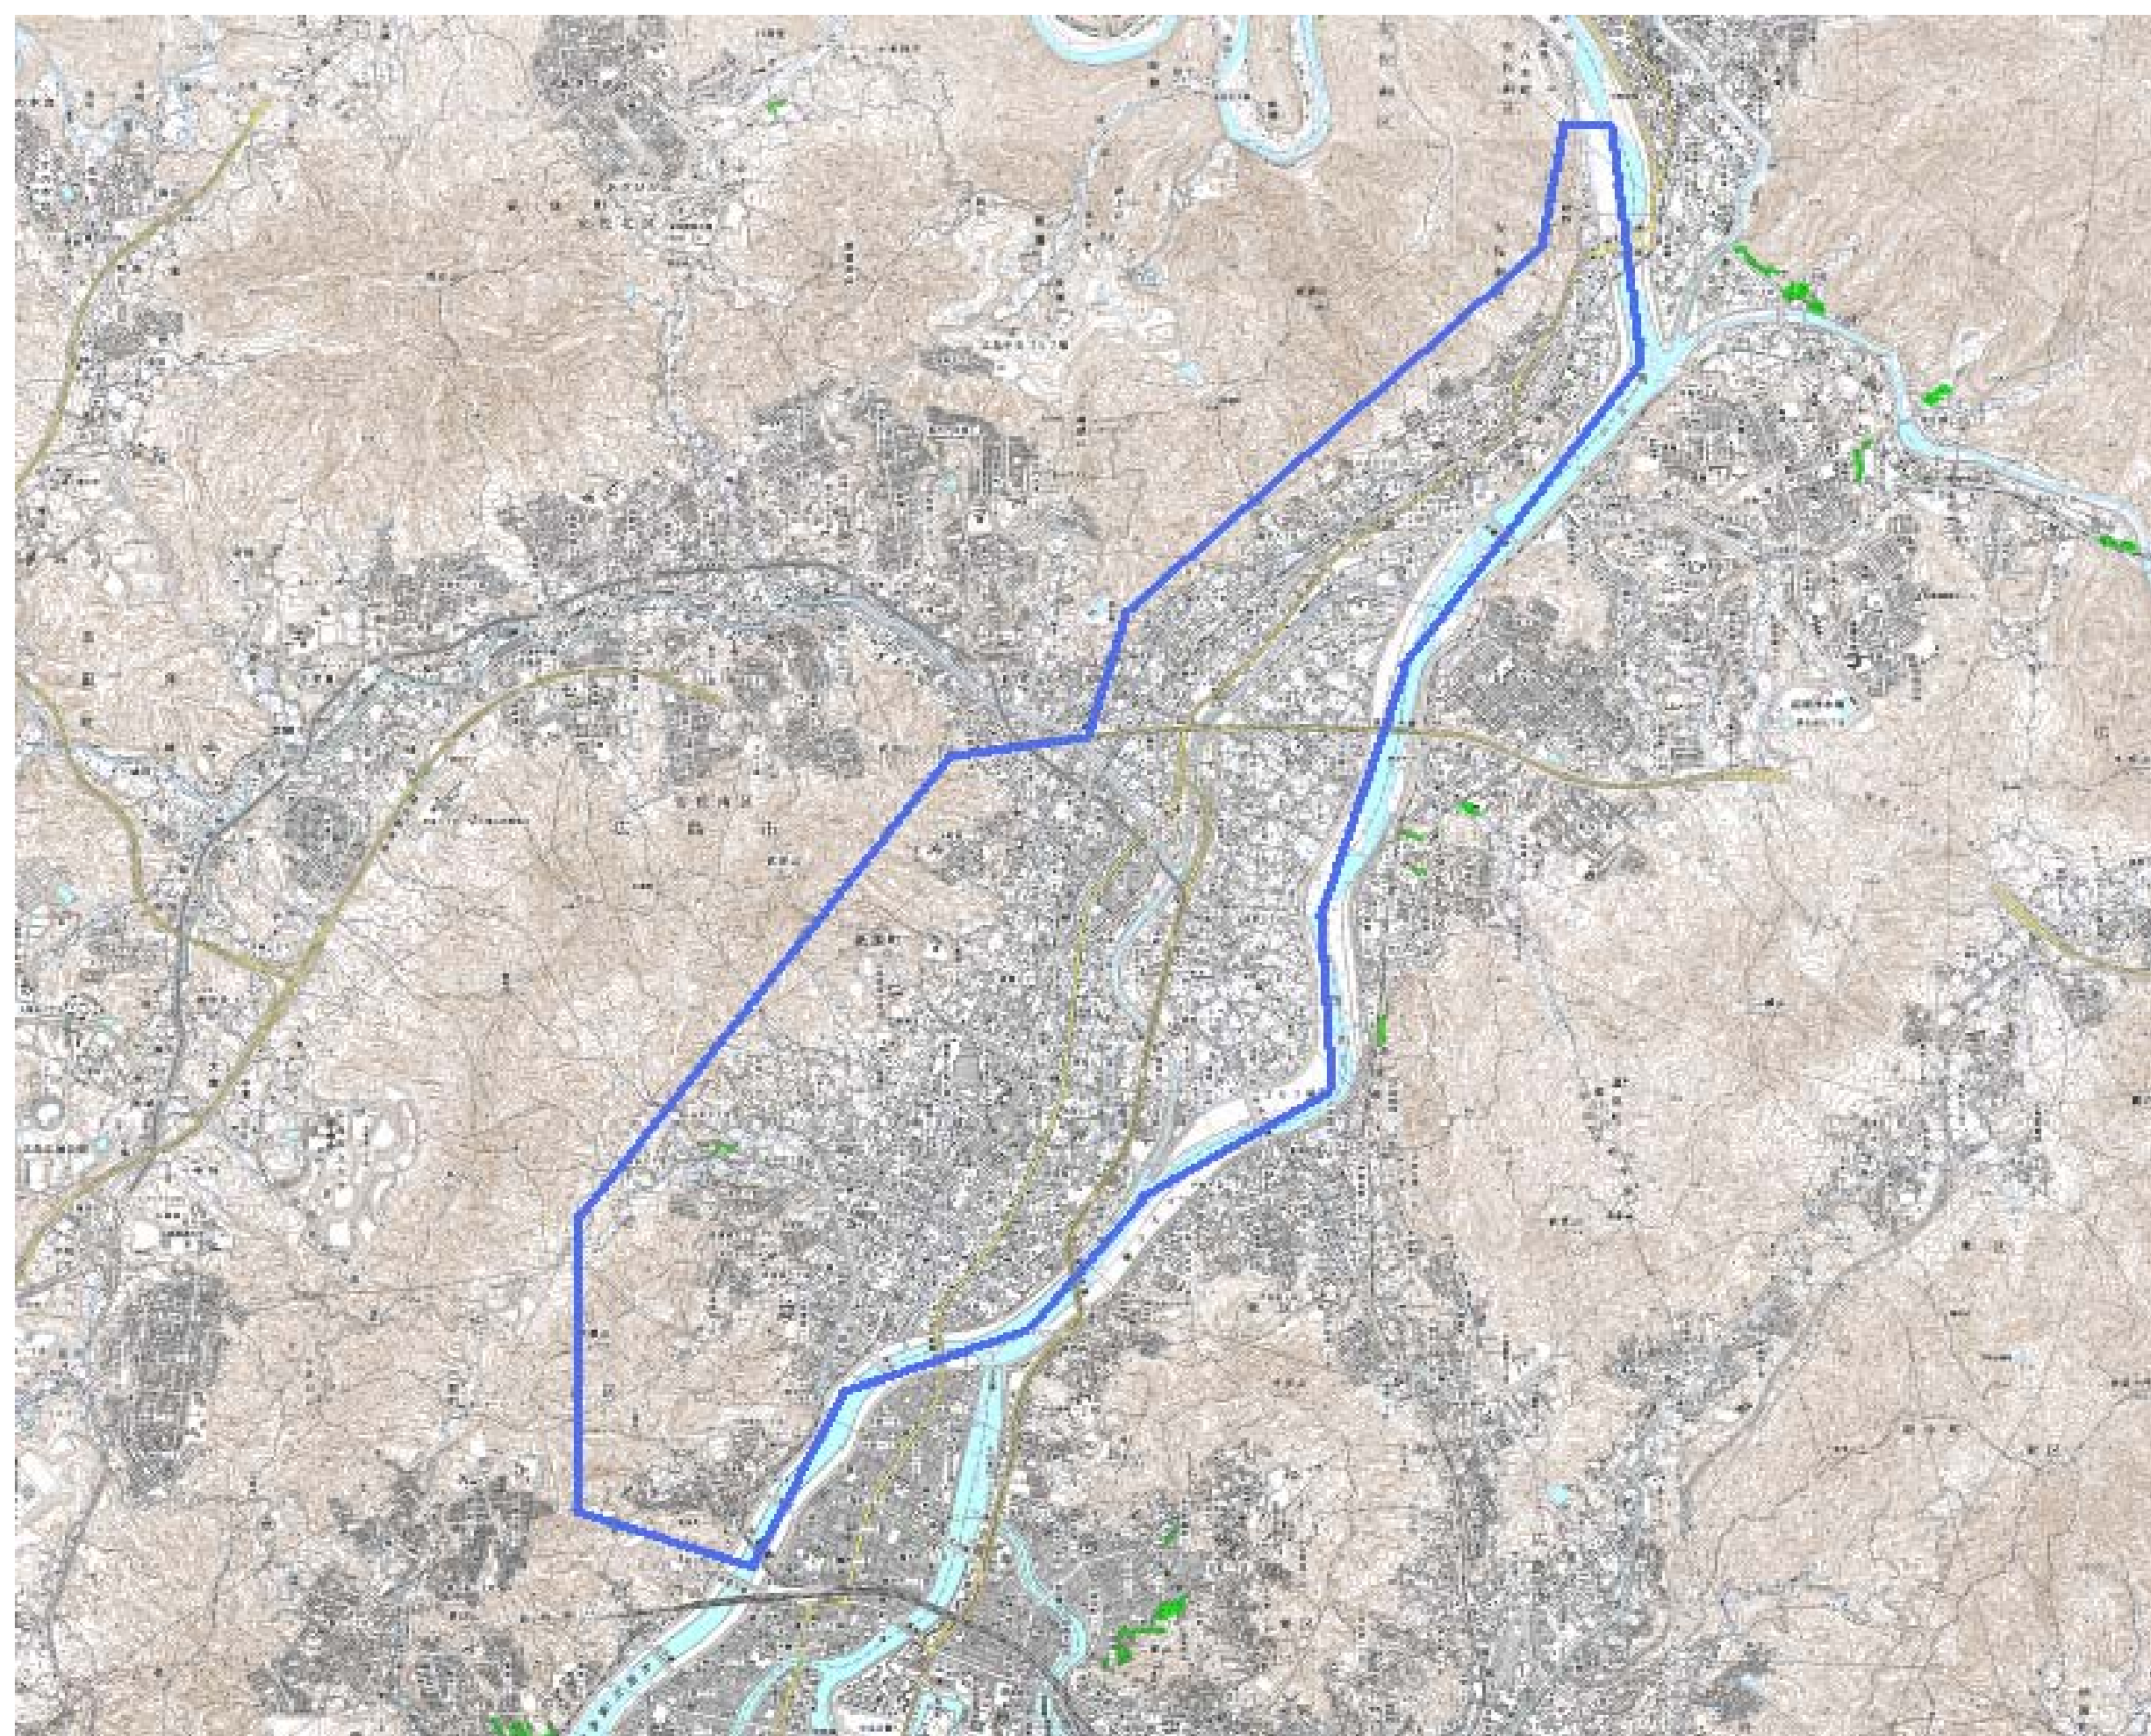

デジタル混信の発生地域に対する対策計画（地区別）

都道府県名
広島県

管理番号・
3434032

自治体コード	住所
34105	広島県広島市安佐南区祇園、川内、八木(ひろしまけんひろしましあさみなみくぎおん、かわうち、やぎ)

地上デジタル放送の受信状況						
	NHK総合	NHK教育	中国放送	広島テレビ放送	広島ホームテレビ	テレビ新広島
受信局所名	佐東	佐東	佐東	佐東	佐東	佐東
地上デジタル放送の受信状況	×混信	×混信	対象外	対象外	対象外	対象外

受信状況の内訳
 ○ :良好に受信可能
 ×混信 :混信により受信困難

対策計画						
	NHK総合	NHK教育	中国放送	広島テレビ放送	広島ホームテレビ	テレビ新広島
対策手法	フィルター等受信対策	フィルター等受信対策				
難視世帯数	100	100				
対策年度	2010	2010				
対策済み世帯数						
未対策世帯数	100	100				

範囲図

この地図は、国土地理院長の承認を得て、同院発行の数値地図25000（地図画像）を複製したものである。（承認番号 平22業複、第109号）

枠内：難視範囲