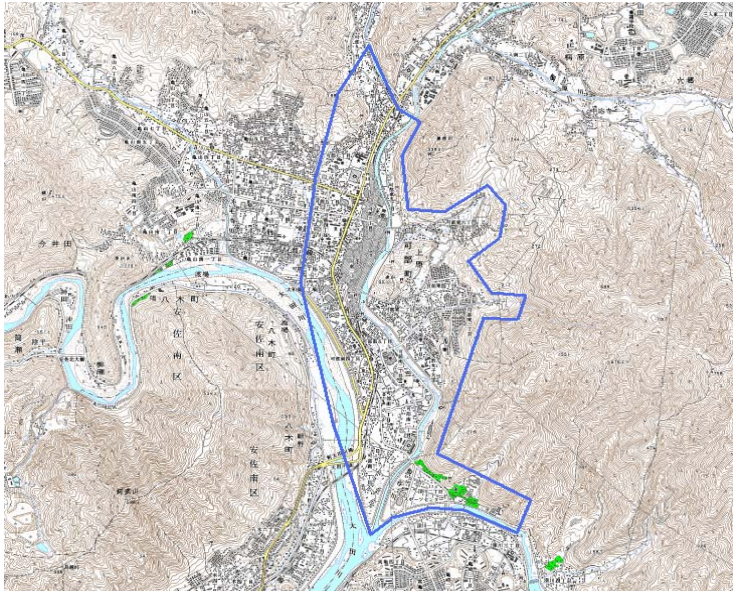

デジタル混信の発生地域に対する対策計画（地区別）

都道府県名
広島県

管理番号
3434013

自治体コード	住 所
34106	広島県広島市安佐北区可部(ひろしまけんひろしましあさきたくかべ)

地上デジタル放送の受信状況						
	NHK総合	NHK教育	中国放送	広島テレビ放送	広島ホームテレビ	テレビ新広島
受信局所名	可部	可部	可部	可部	可部	可部
地上デジタル放送の受信状況	×混信	×混信	対象外	対象外	対象外	対象外

受信状況の内訳

- :良好に受信可能
- ×混信 :混信により受信困難

対策計画						
	NHK総合	NHK教育	中国放送	広島テレビ放送	広島ホームテレビ	テレビ新広島
対策手法	フィルター等受信対策	フィルター等受信対策				
難視世帯数	2300	2300				
対策年度	2010	2010				
対策済み世帯数	0	0				
未対策世帯数	2300	2300				

範囲図

この地図は、国土地理院長の承認を得て、同院発行の数値地図25000（地図画像）を複製したものである。（承認番号 平22業複、第109号）

枠内：難視範囲