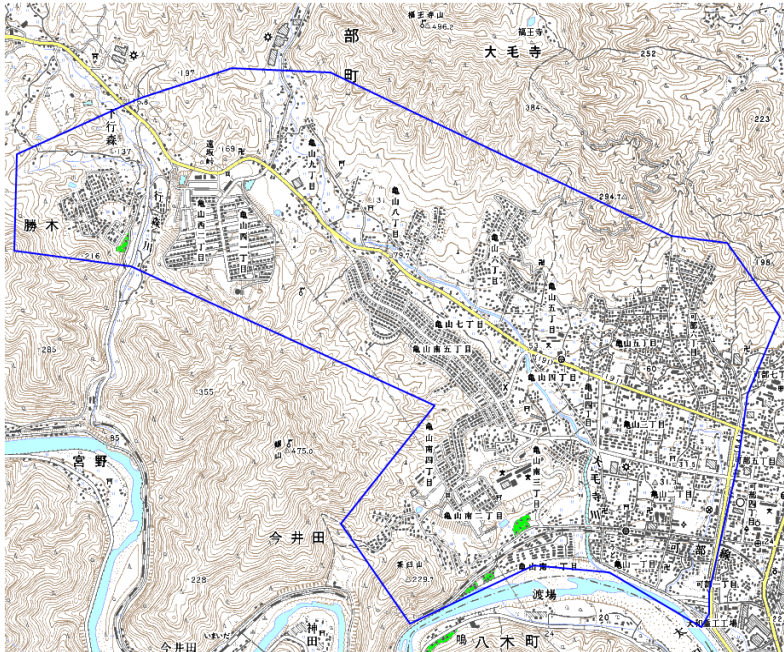

デジタル混信の発生地域に対する対策計画（地区別）

都道府県名
広島県

管理番号
3434014

自治体コード	住所
34106	広島県広島市安佐北区龜山

地上デジタル放送の受信状況						
	NHK総合	NHK教育	中国放送	広島テレビ放送	広島ホームテレビ	テレビ新広島
受信局所名	可部	可部	可部	可部	可部	可部
地上デジタル放送の受信状況	×混信(AD/㌘㌘)	×混信(AD/㌘㌘)	対象外	対象外	対象外	対象外

受信状況の内訳
 ○ :良好に受信可能
 ×混信 :混信により受信困難

対策計画						
	NHK総合	NHK教育	中国放送	広島テレビ放送	広島ホームテレビ	テレビ新広島
対策手法	フィルター等受信対策	フィルター等受信対策				
難視世帯数	2700	2700				
対策年度	2010	2010				
対策済み世帯数	0	0				
未対策世帯数	2700	2700				

範囲図

この地図は、国土地理院長の承認を得て、同院発行の数値地図25000（地図画像）を複製したものである。（承認番号 平23情複、第184号）
 枠内：難視範囲