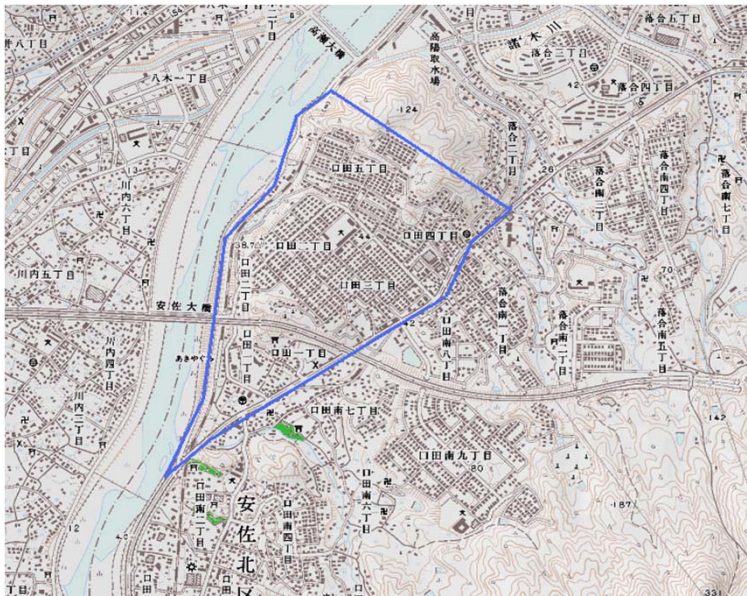

デジタル混信の発生地域に対する対策計画（地区別）

都道府県名
広島県

管理番号
3434019

自治体コード	住所
34106	広島県広島市安佐北区口田(ひろしまけん ひろしまし あさきたく くちた)

地上デジタル放送の受信状況						
	NHK総合	NHK教育	中国放送	広島テレビ放送	広島ホームテレビ	テレビ新広島
受信局所名	佐東	佐東	佐東	佐東	佐東	佐東
地上デジタル放送の受信状況	×混信	×混信	対象外	対象外	対象外	対象外

受信状況の内訳
 ○ :良好に受信可能
 ×混信 :混信により受信困難

対策計画						
	NHK総合	NHK教育	中国放送	広島テレビ放送	広島ホームテレビ	テレビ新広島
対策手法	フィルター等受信対策	フィルター等受信対策				
難視世帯数	800	800				
対策年度	2010	2010				
対策済み世帯数	0	0				
未対策世帯数	800	800				

範囲図

この地図は、国土地理院長の承認を得て、同院発行の数値地図25000（地図画像）を複製したものである。（承認番号 平22業複、第109号）

枠内：難視範囲