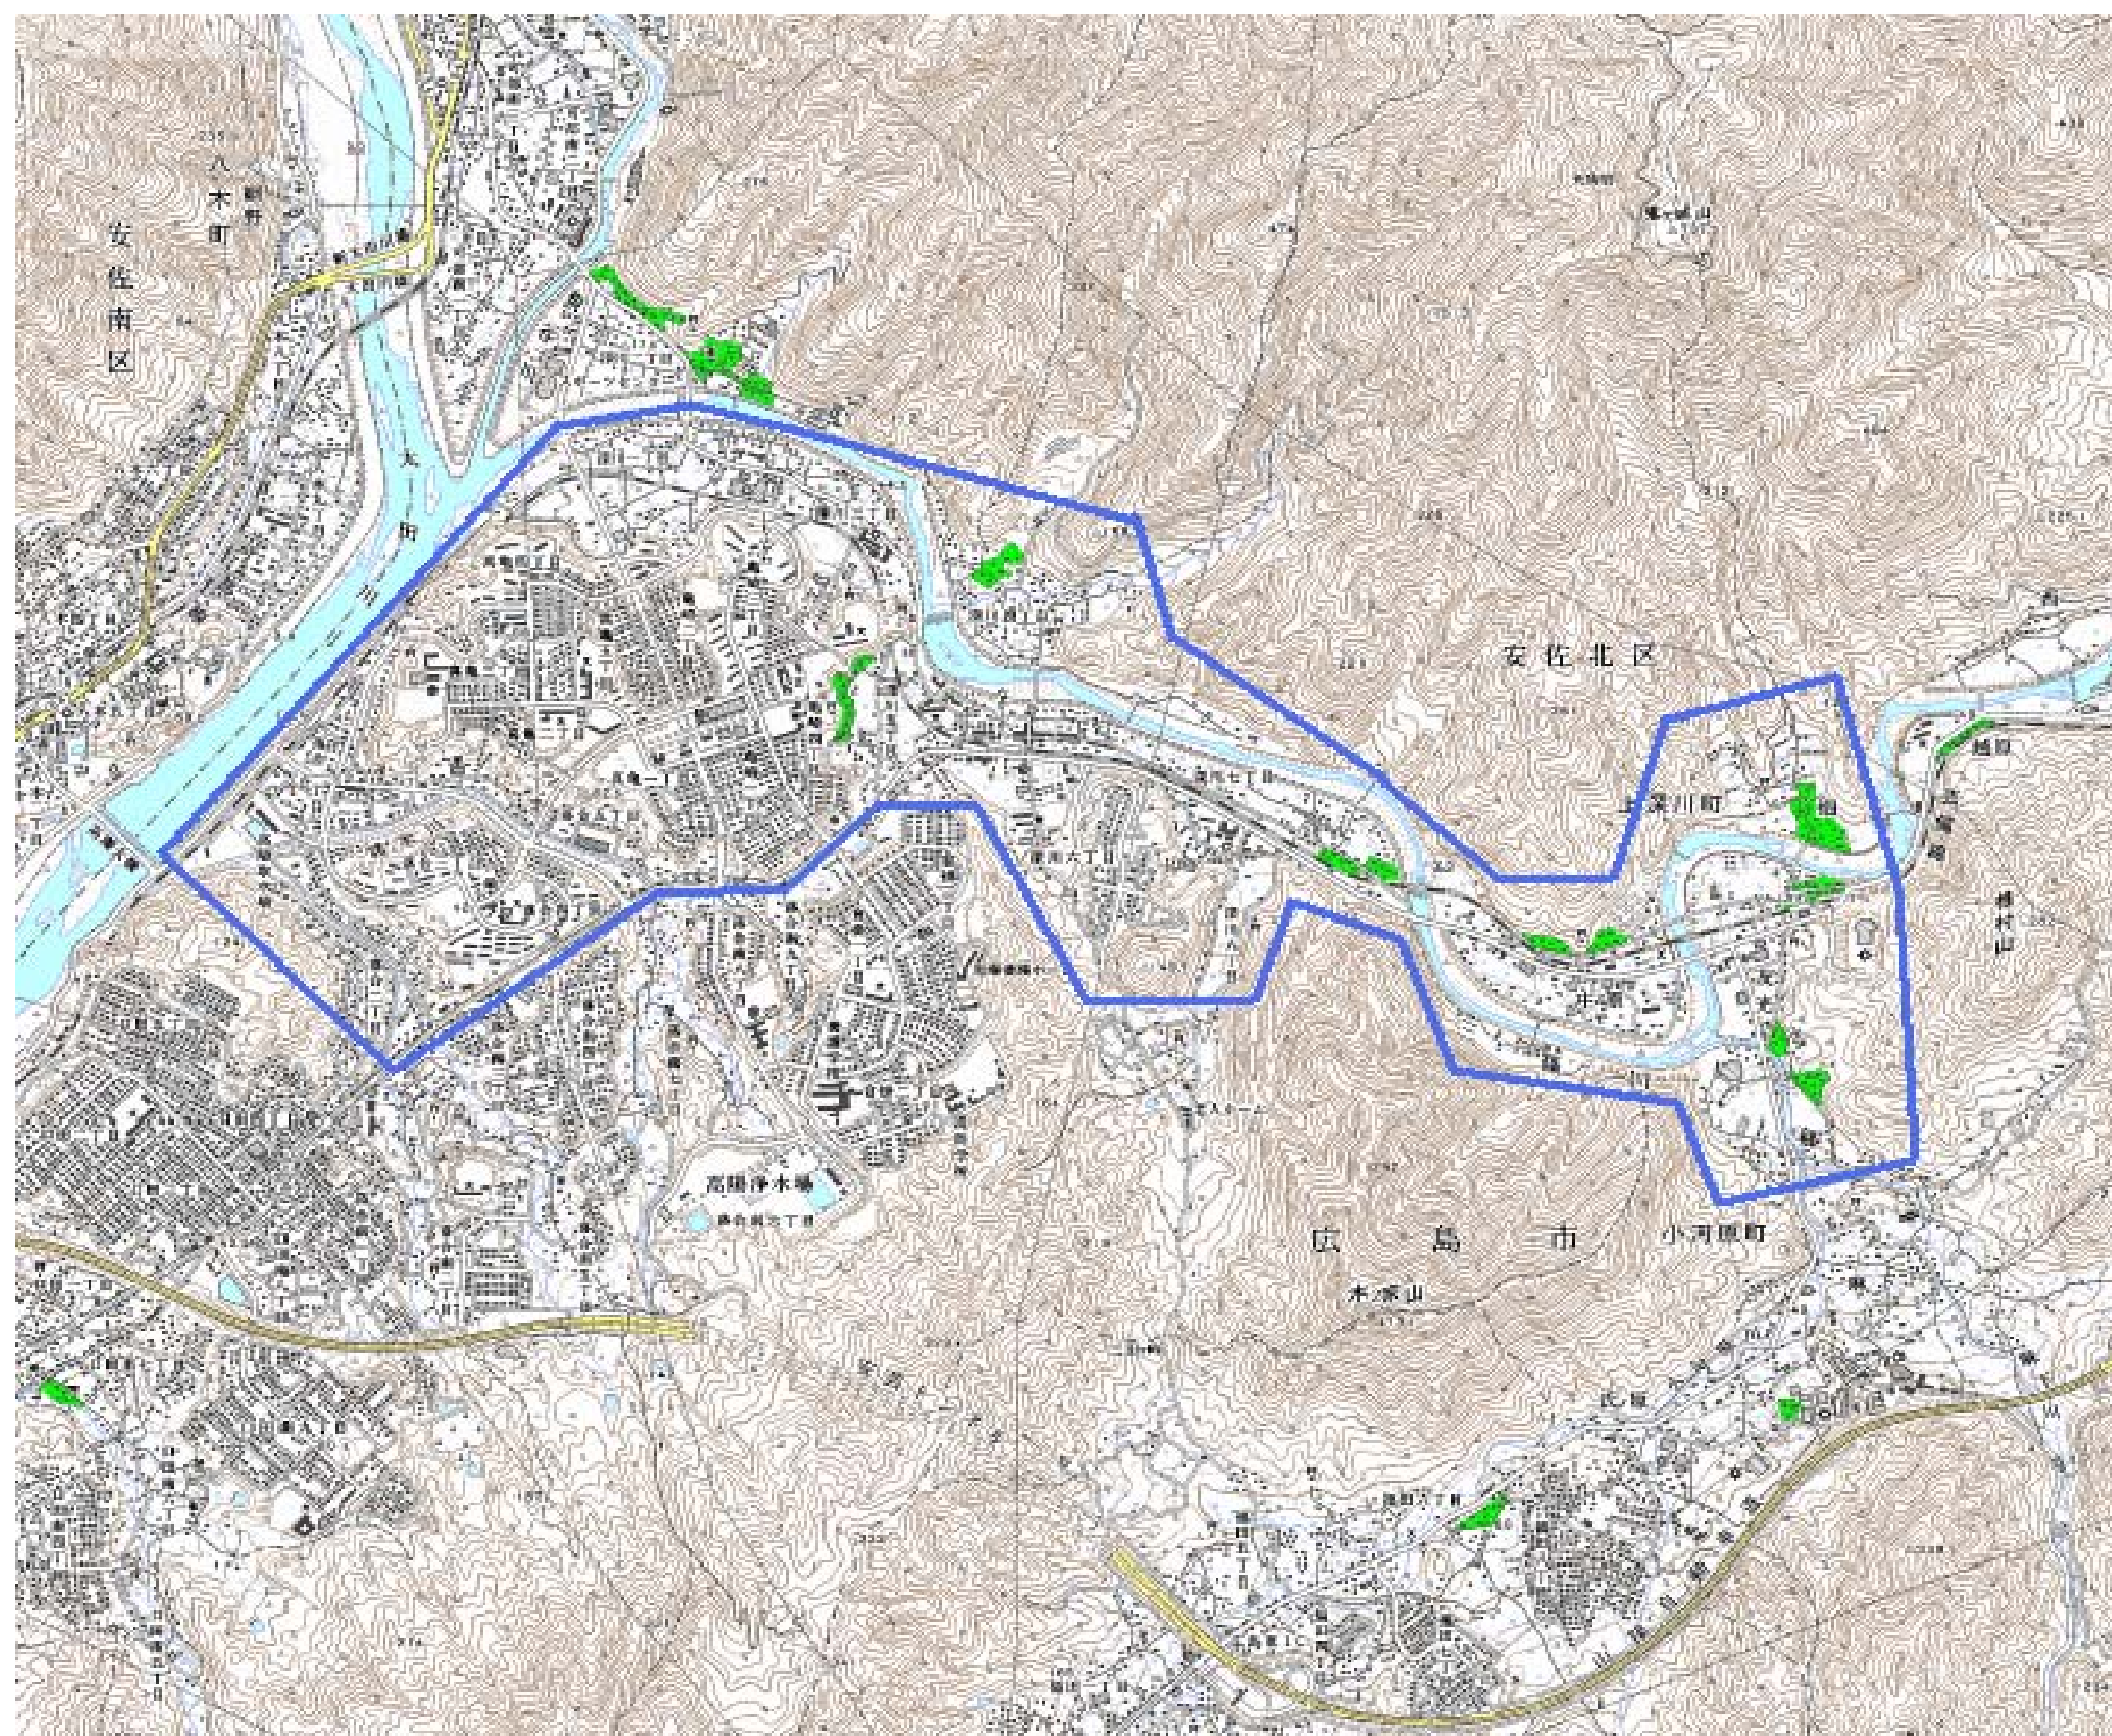

デジタル混信の発生地域に対する対策計画（地区別）

都道府県名
広島県

管理番号・
3434021

自治体コード	住 所
34106	広島県広島市安佐北区真亀・亀崎(ひろしまけん ひろしまし あさきたく まがめ・かめさき)

地上デジタル放送の受信状況						
	NHK総合	NHK教育	中国放送	広島テレビ放送	広島ホームテレビ	テレビ新広島
受信局所名	佐東	佐東	佐東	佐東	佐東	佐東
地上デジタル放送の受信状況	×混信	×混信	対象外	対象外	対象外	対象外

受信状況の内訳

- :良好に受信可能
- ×混信 :混信により受信困難

対策計画						
	NHK総合	NHK教育	中国放送	広島テレビ放送	広島ホームテレビ	テレビ新広島
対策手法	フィルター等受信対策	フィルター等受信対策				
難視世帯数	800	800				
対策年度	2010	2010				
対策済み世帯数	0	0				
未対策世帯数	800	800				

範囲図

この地図は、国土地理院長の承認を得て、同院発行の数値地図25000（地図画像）を複製したものである。（承認番号 平22業複、第109号）

枠内：難視範囲