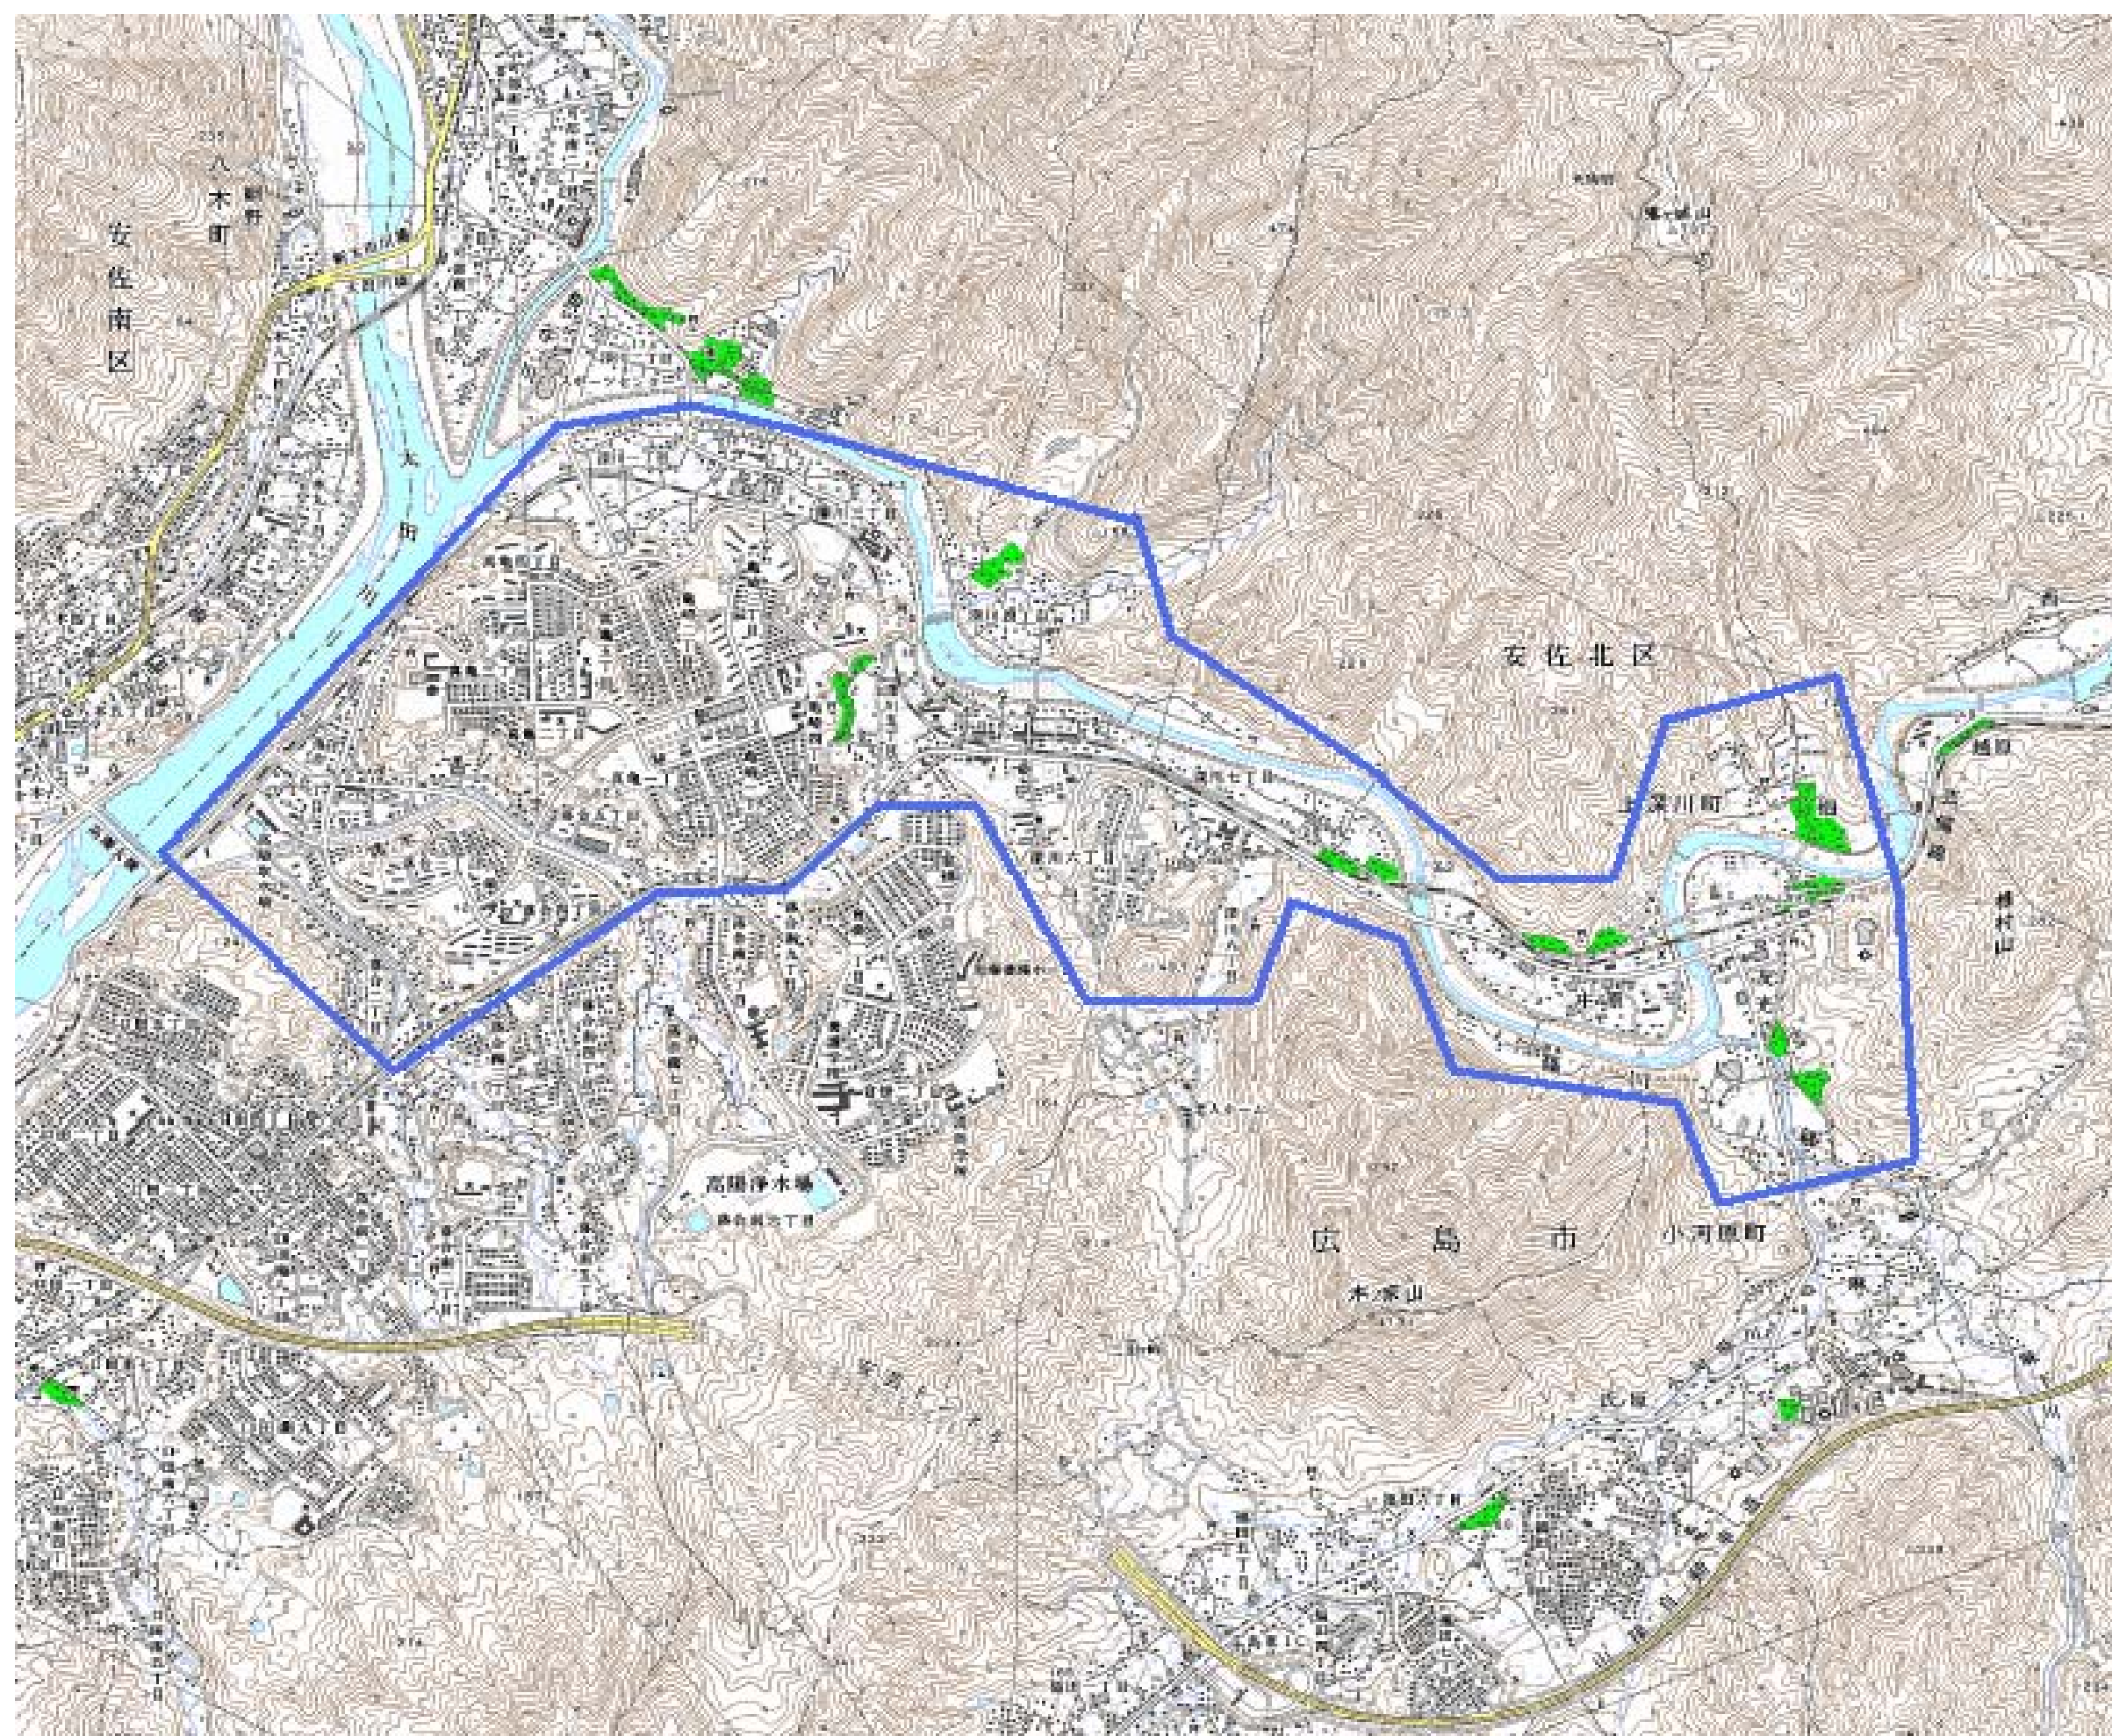

## デジタル混信の発生地域に対する対策計画（地区別）

都道府県名
広島県

管理番号・
3434022

自治体コード	住 所
34106	広島県広島市安佐北区真亀・亀崎(ひろしまけん ひろしまし あさきたく まがめ・かめざき)

地上デジタル放送の受信状況						
	NHK総合	NHK教育	中国放送	広島テレビ放送	広島ホームテレビ	テレビ新広島
受信局所名	可部	可部	可部	可部	可部	可部
地上デジタル放送の受信状況	×混信	×混信	対象外	対象外	対象外	対象外

受信状況の内訳  
 ○ :良好に受信可能  
 ×混信 :混信により受信困難

対策計画						
	NHK総合	NHK教育	中国放送	広島テレビ放送	広島ホームテレビ	テレビ新広島
対策手法	フィルター等受信対策	フィルター等受信対策				
難視世帯数	200	200				
対策年度	2010	2010				
対策済み世帯数	0	0				
未対策世帯数	200	200				

範囲図

この地図は、国土地理院長の承認を得て、同院発行の数値地図25000（地図画像）を複製したものである。（承認番号 平22業複、第109号）

枠内：難視範囲