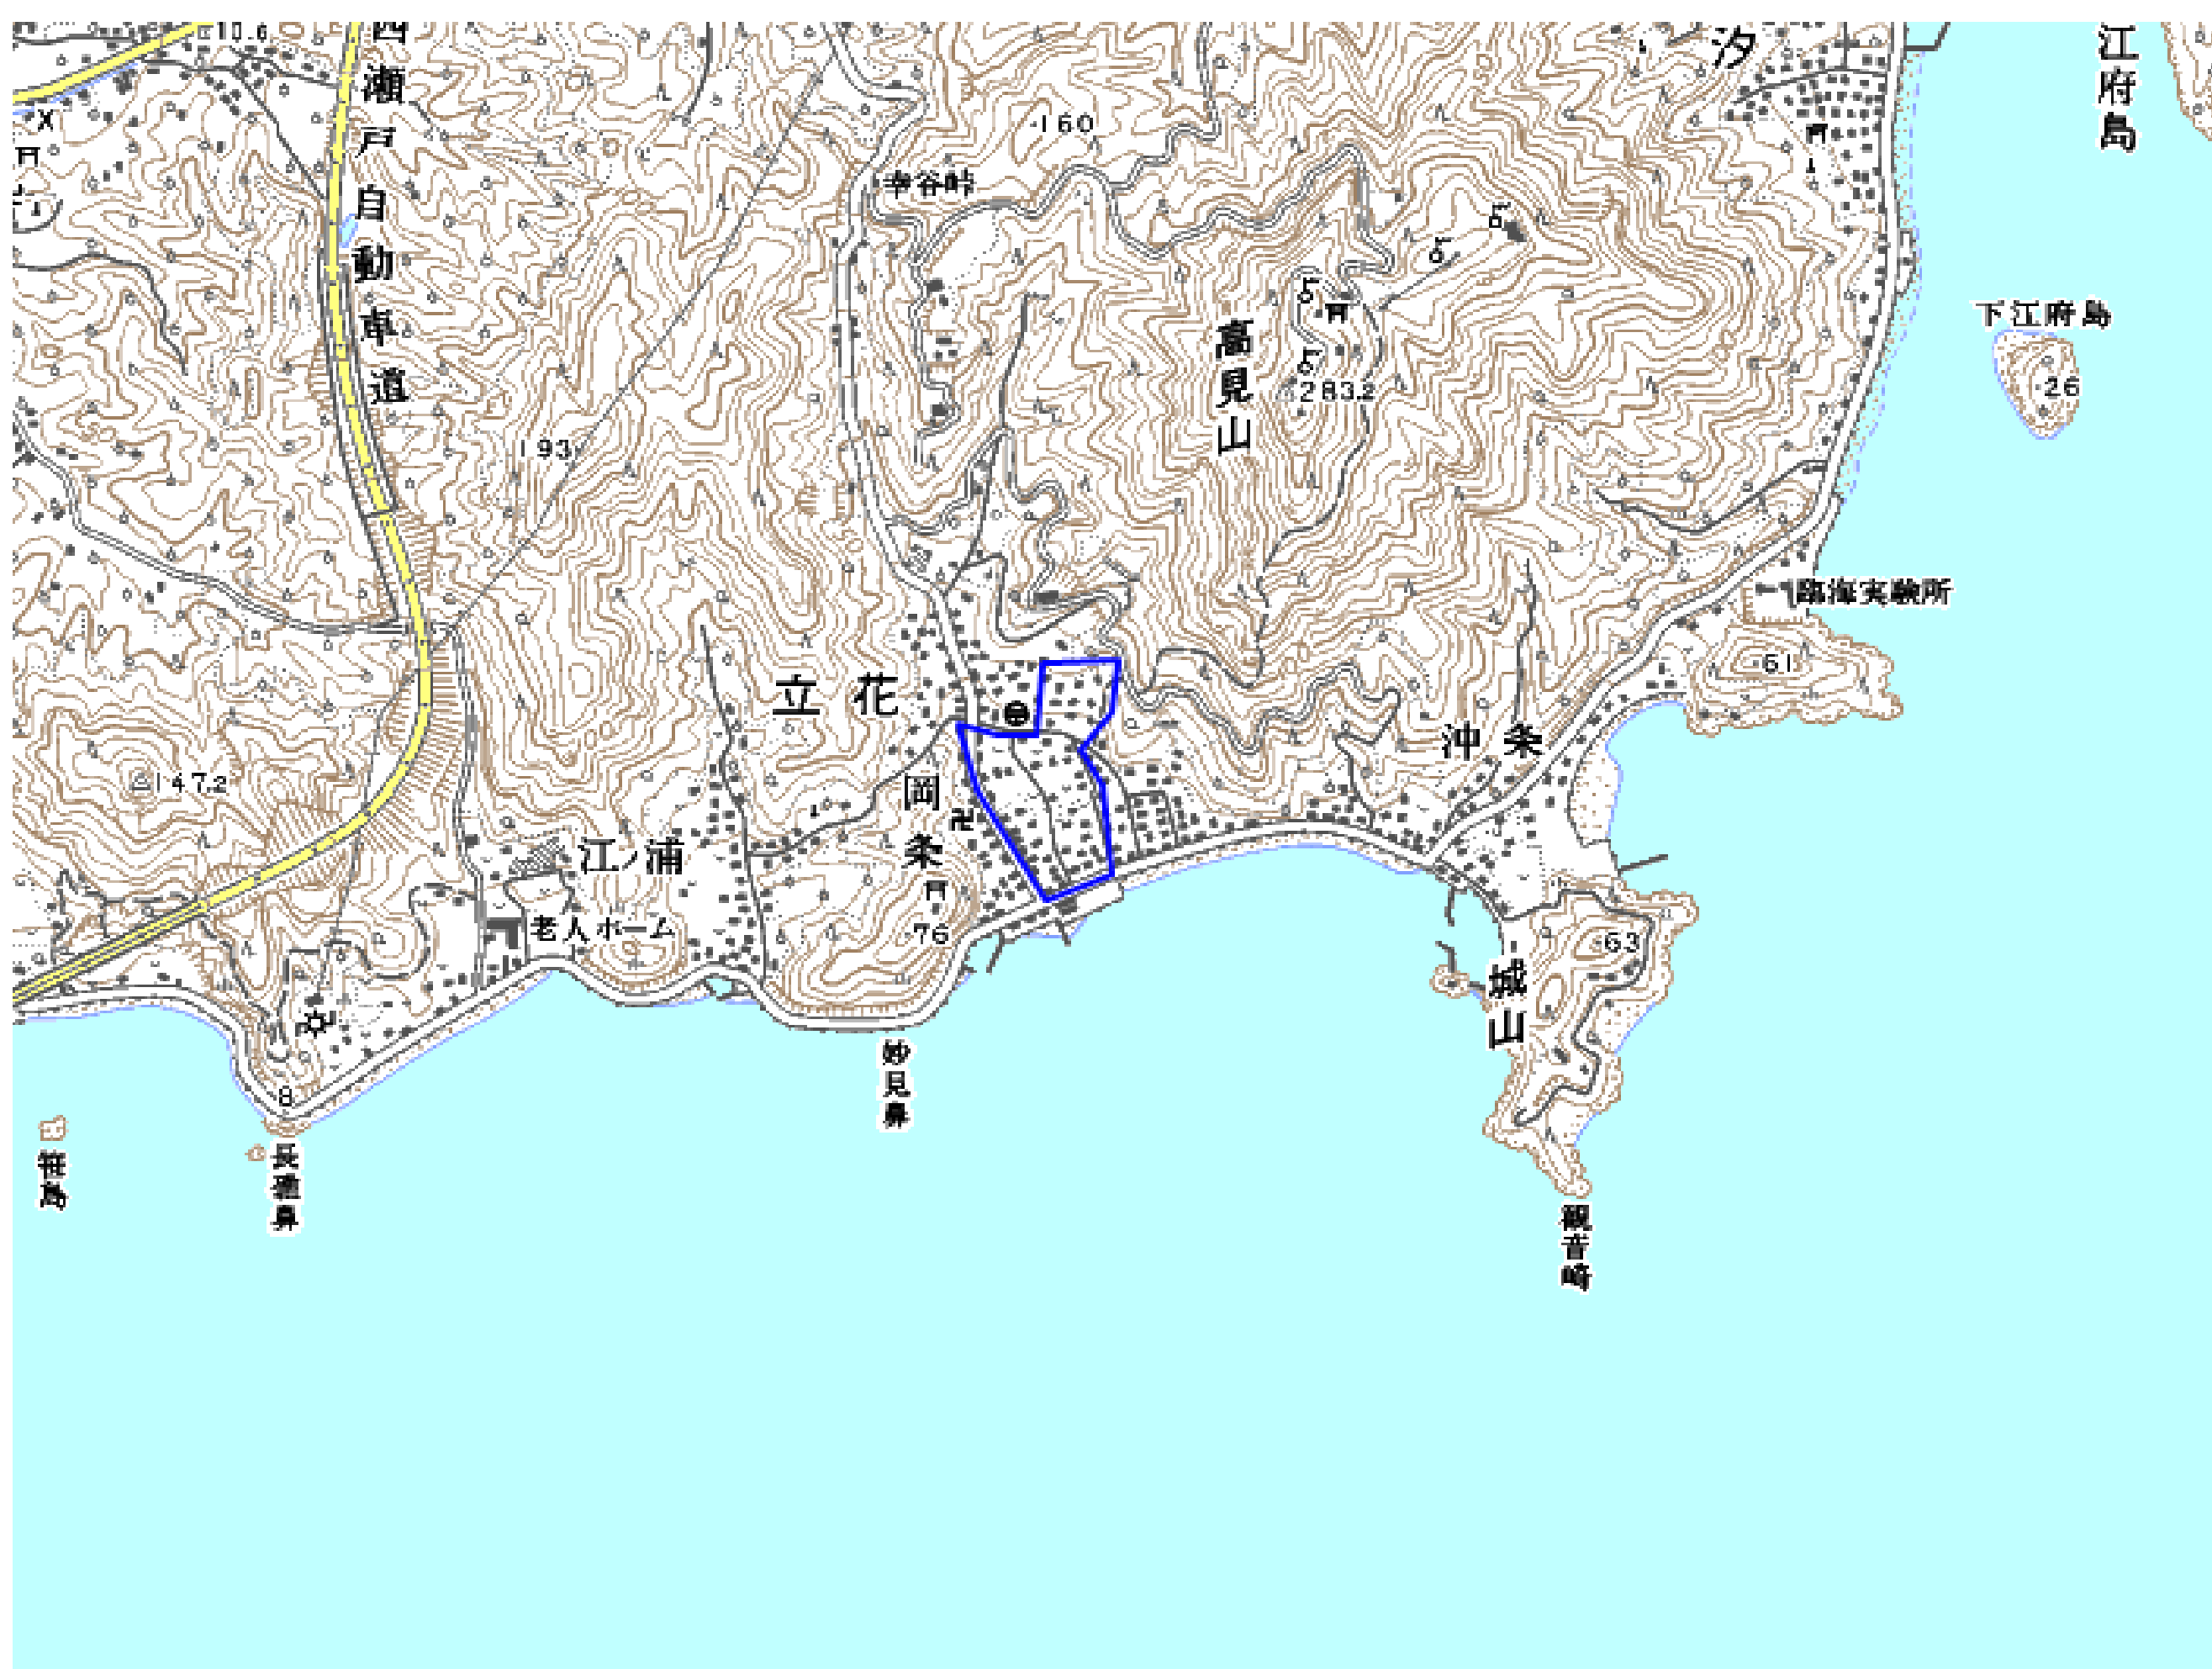

デジタル混信の発生地域に対する対策計画（地区別）

都道府県名
広島県

管理番号・
3434007

自治体コード	住 所
34205	広島県尾道市向島 立花(ひろしまけんおのみちしむかいしま たちばな)

地上デジタル放送の受信状況						
	NHK総合	NHK教育	中国放送	広島テレビ放送	広島ホームテレビ	テレビ新広島
受信局所名	尾道	尾道	尾道	尾道	尾道	尾道
地上デジタル放送の受信状況	対象外	対象外	×混信	対象外	対象外	対象外

受信状況の内訳

- :良好に受信可能
- ×混信 :混信により受信困難

対策計画						
	NHK総合	NHK教育	中国放送	広島テレビ放送	広島ホームテレビ	テレビ新広島
対策手法			高利得受信アンテナ等			
難視世帯数			54			
対策年度			2010			
対策済み世帯数			0			
未対策世帯数			54			

範囲図

この地図は、国土地理院長の承認を得て、同院発行の数値地図25000（地図画像）を複製したものである。（承認番号 平22業複、第109号）

枠内：難視範囲