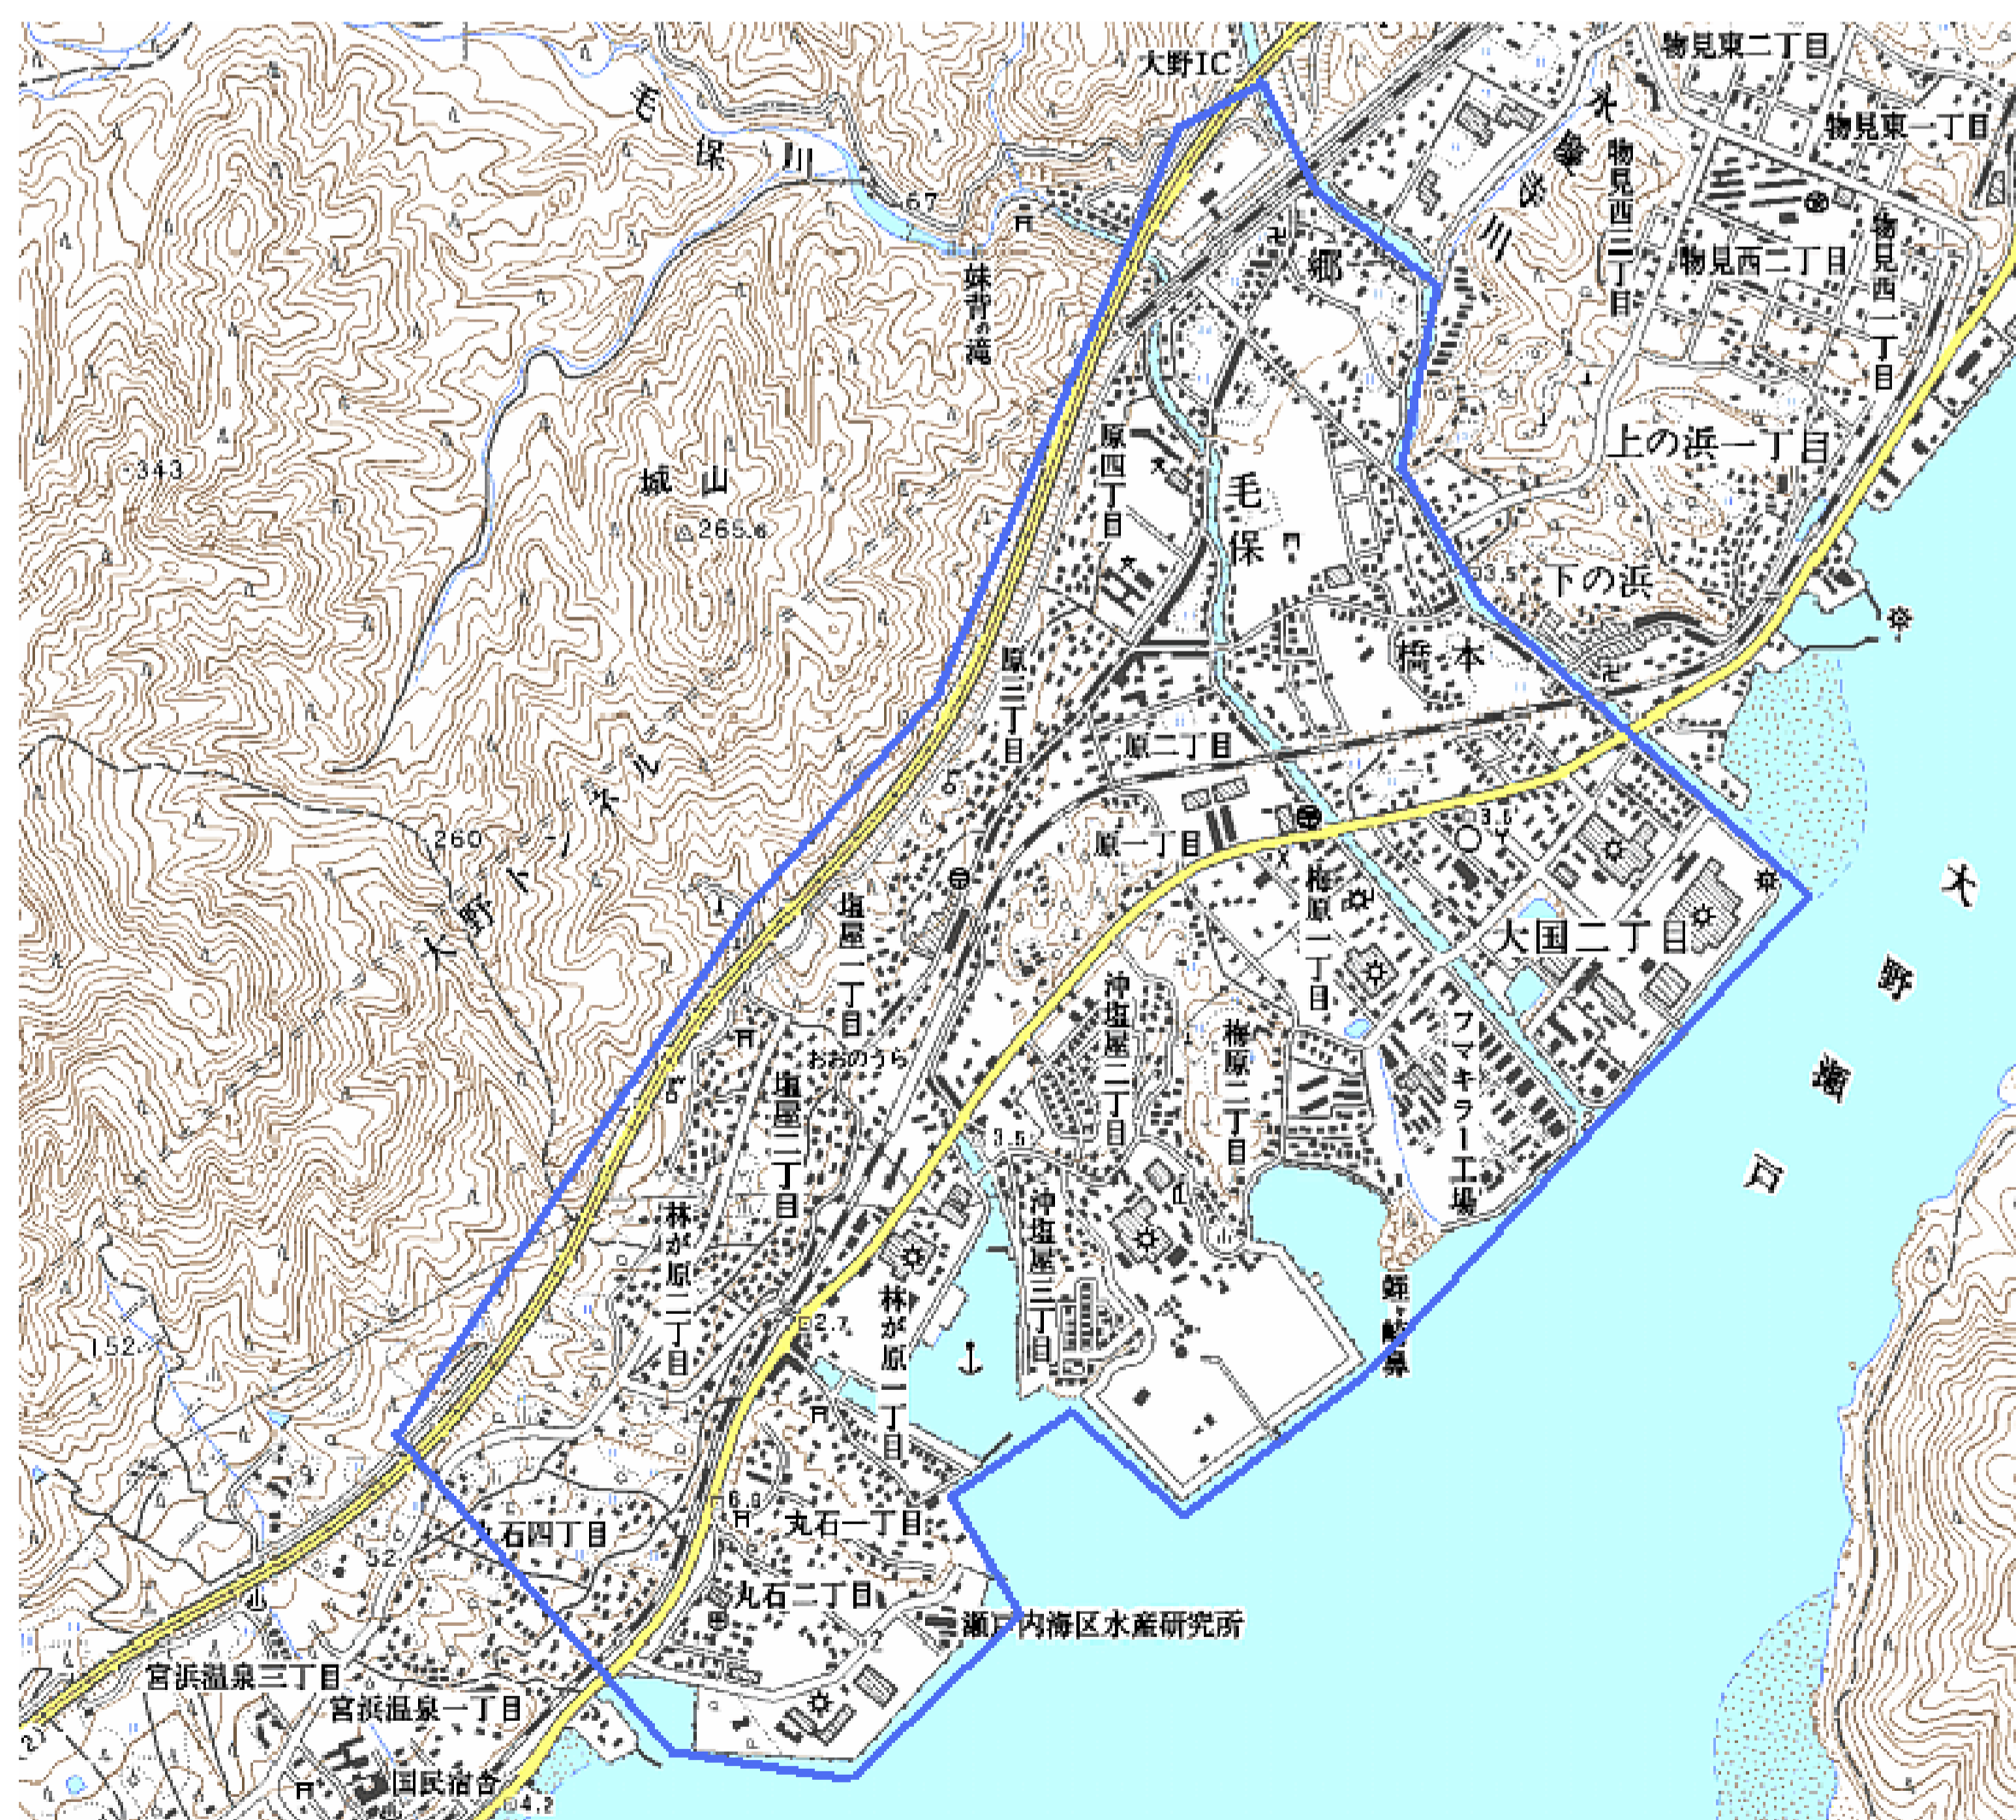

## デジタル混信の発生地域に対する対策計画（地区別）

都道府県名
広島県

管理番号
3434009

自治体コード	住 所
34213	広島県廿日市市塩谷・沖塩谷(ひろしまけん はつかいちし しおや・おきしおや)

地上デジタル放送の受信状況						
	NHK総合	NHK教育	中国放送	広島テレビ放送	広島ホームテレビ	テレビ新広島
受信局所名	大竹	大竹	大竹	大竹	大竹	大竹
地上デジタル放送の受信状況	×混信	×混信	対象外	対象外	対象外	対象外

受信状況の内訳

- :良好に受信可能
- ×混信 :混信により受信困難

対策計画						
	NHK総合	NHK教育	中国放送	広島テレビ放送	広島ホームテレビ	テレビ新広島
対策手法	フィルター等受信対策	フィルター等受信対策				
難視世帯数	400	400				
対策年度	2010	2010				
対策済み世帯数	0	0				
未対策世帯数	400	400				

範囲図

この地図は、国土地理院長の承認を得て、同院発行の数値地図25000（地図画像）を複製したものである。（承認番号 平22業複、第109号）

枠内：難視範囲