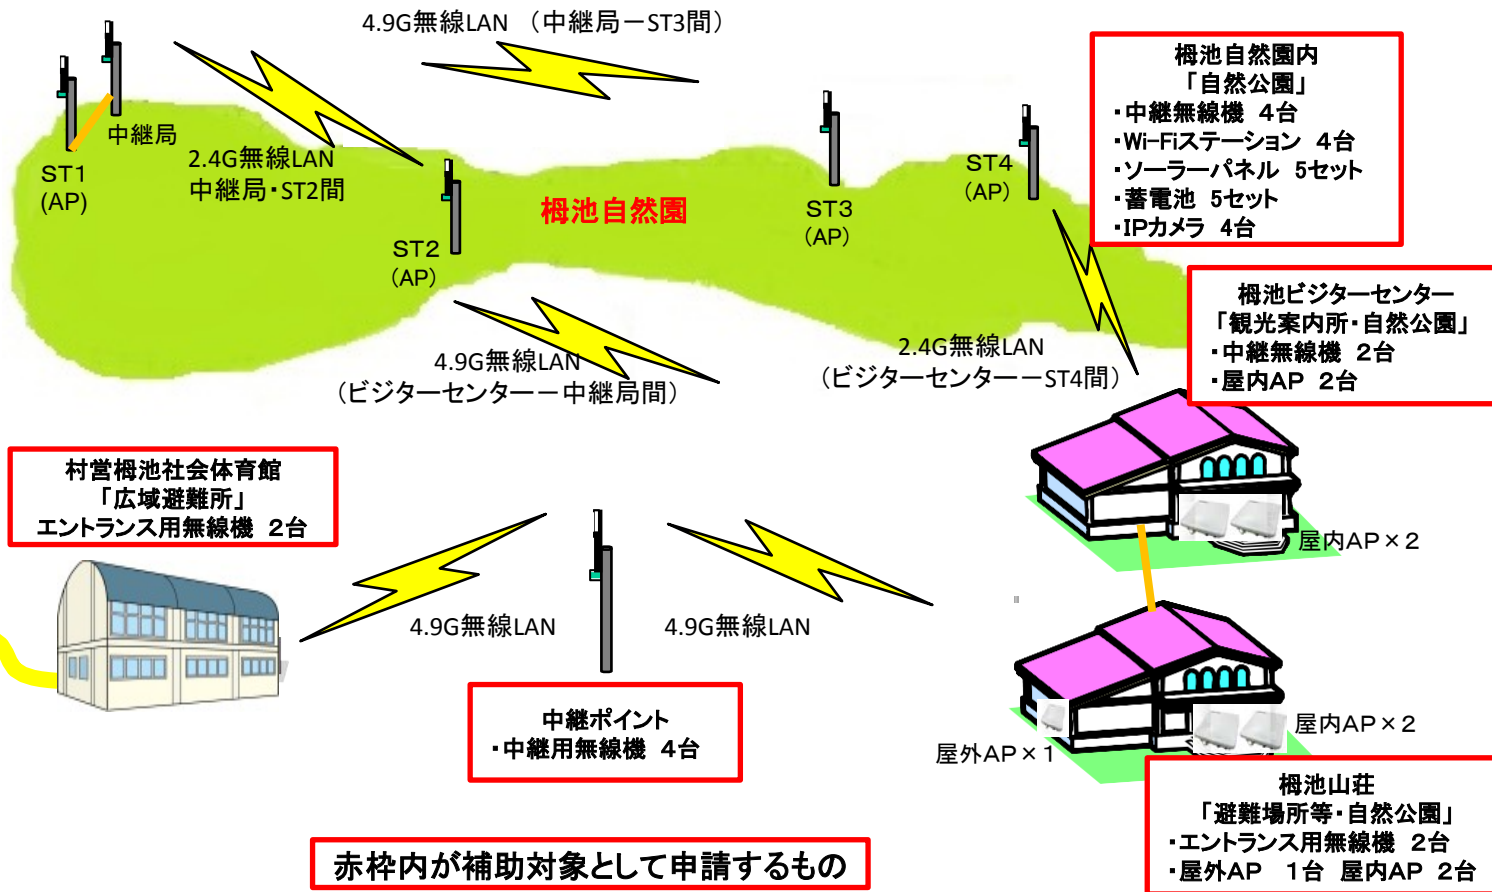

小谷村 観光・防災Wi-Fiステーション整備事業・事業概念図

・観光拠点である柵池自然園でのWi-Fi使用を可能にする。自然園内にアクセスポイント(AP)を設け普段は観光案内等に利用し有事の際には避難行動の支援及び柵池山荘・柵池自然園ビジターセンターにて情報支援を行う。

・有事の際の有効なインターネット接続手段の一環を提供することで、防災及び減災に資する地域防災計画の一要素とする。
 ・光ファイバーの埋設が困難な柵池自然園において年10万人の来場者に対して情報収集のためのインターネット環境を提供する。

小谷村役場から柵池体育館間は既設光ファイバーを使用。柵池体育館より中継ポイントを経由して4.9G長距離無線LANにて柵池山荘まで伝送する。柵池自然園に観光防災Wi-Fiステーションを設置。また柵池山荘にはWi-Fiステーションと屋内APを、柵池自然園ビジターセンターには屋内APを設置。

・接続用ソフトウェア既設変更

・各施設へのアクセス用の各種サーバーは既設設備使用
 ・無停電電源装置既設使用

赤枠内が補助対象として申請するもの