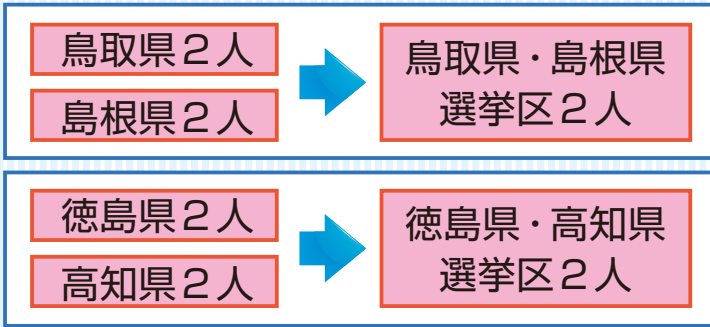

# 参議院選挙区選出議員の選挙区及び定数が変更されました

参議院選挙区選出議員の選挙区の区域（鳥取県・島根県、徳島県・高知県）と8選挙区の定数が変わります。

## 区域が変更される選挙区