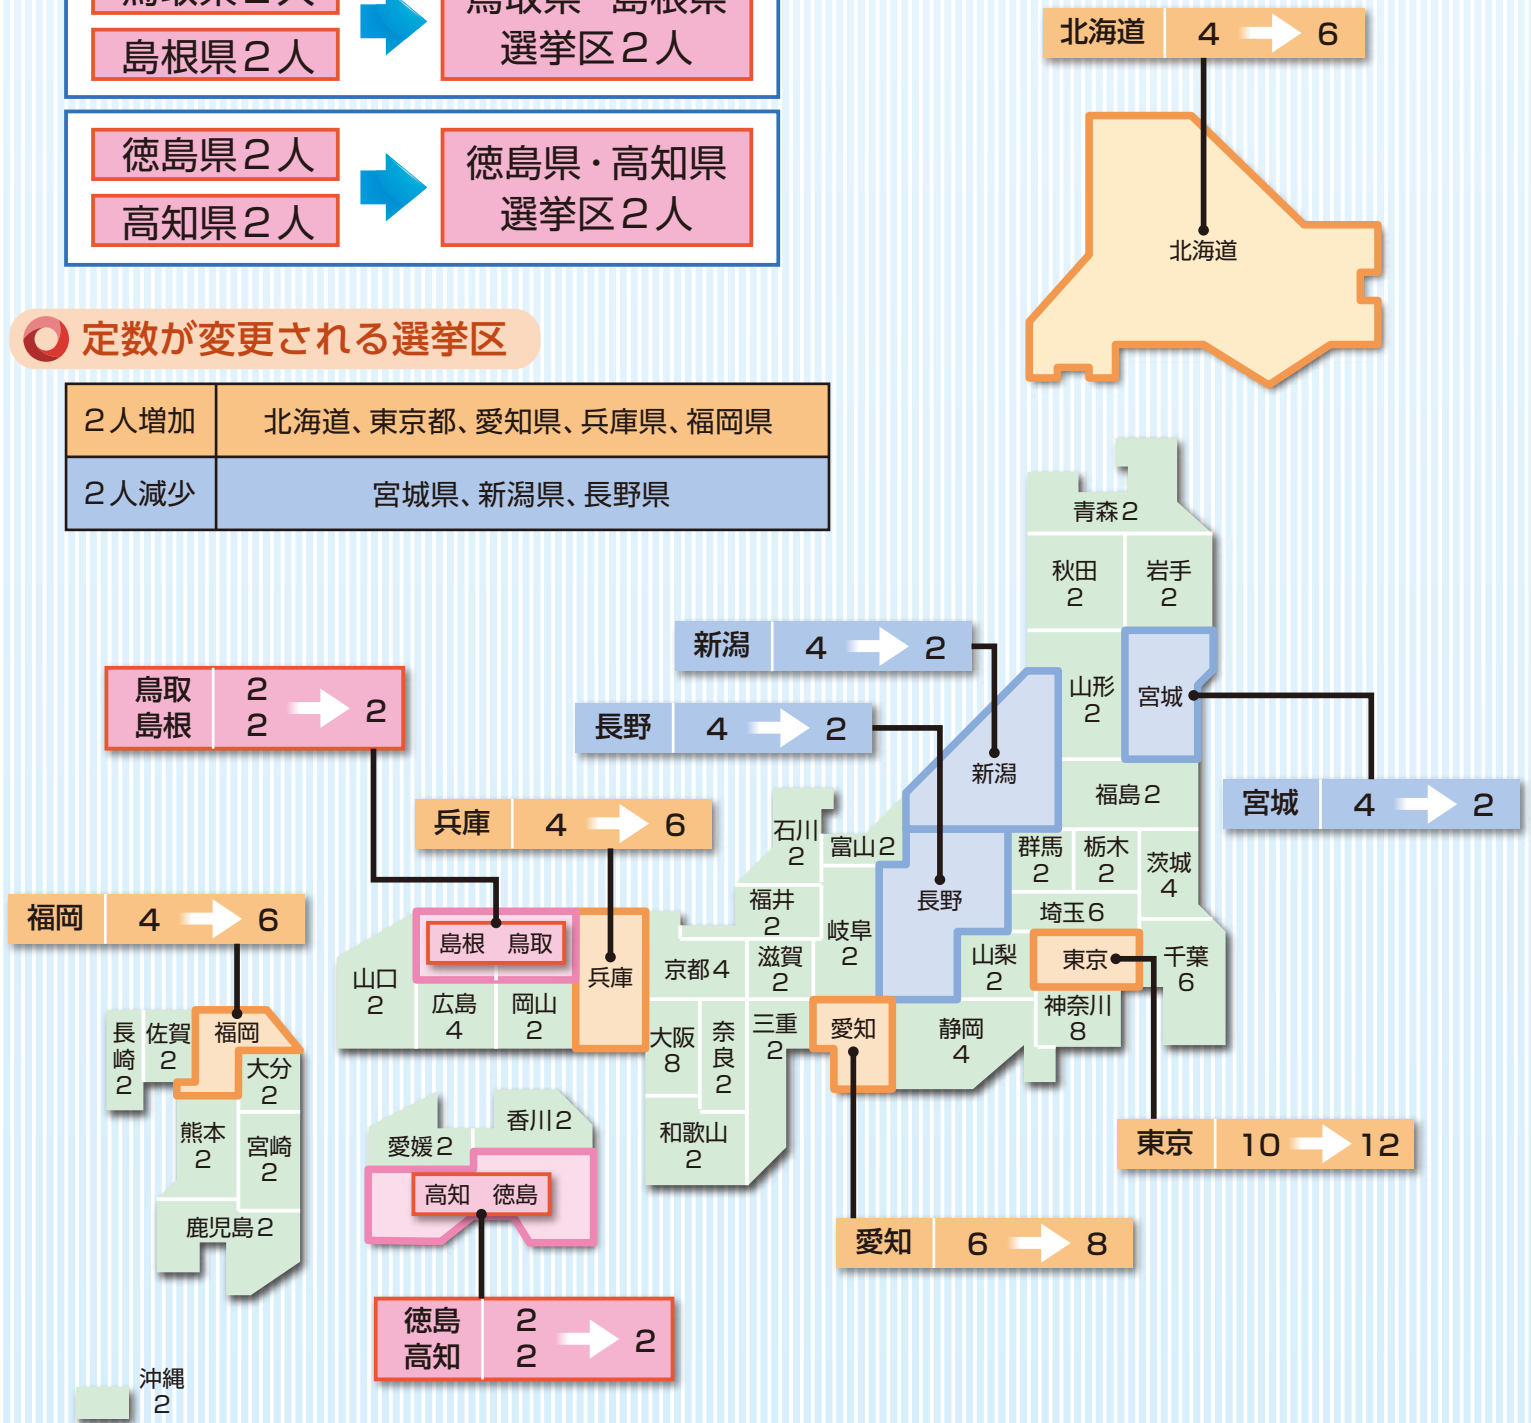

# 参議院選挙区選出議員の選挙区及び定数が変更されました

参議院選挙区選出議員の選挙区の区域（鳥取県・島根県、徳島県・高知県）と8選挙区の定数が変わります。

## 区域が変更される選挙区

## 定数が変更される選挙区

2人増加	北海道、東京都、愛知県、兵庫県、福岡県
2人減少	宮城県、新潟県、長野県

**適用は** この改正は、公布日の3か月後（平成27年11月5日）から施行し、施行日以後に公示される参議院議員の通常選挙及びこれに係る再選挙・補欠選挙について適用されます。

※ 参議院通常選挙は、各選挙で定数の半数ずつ改選されます。