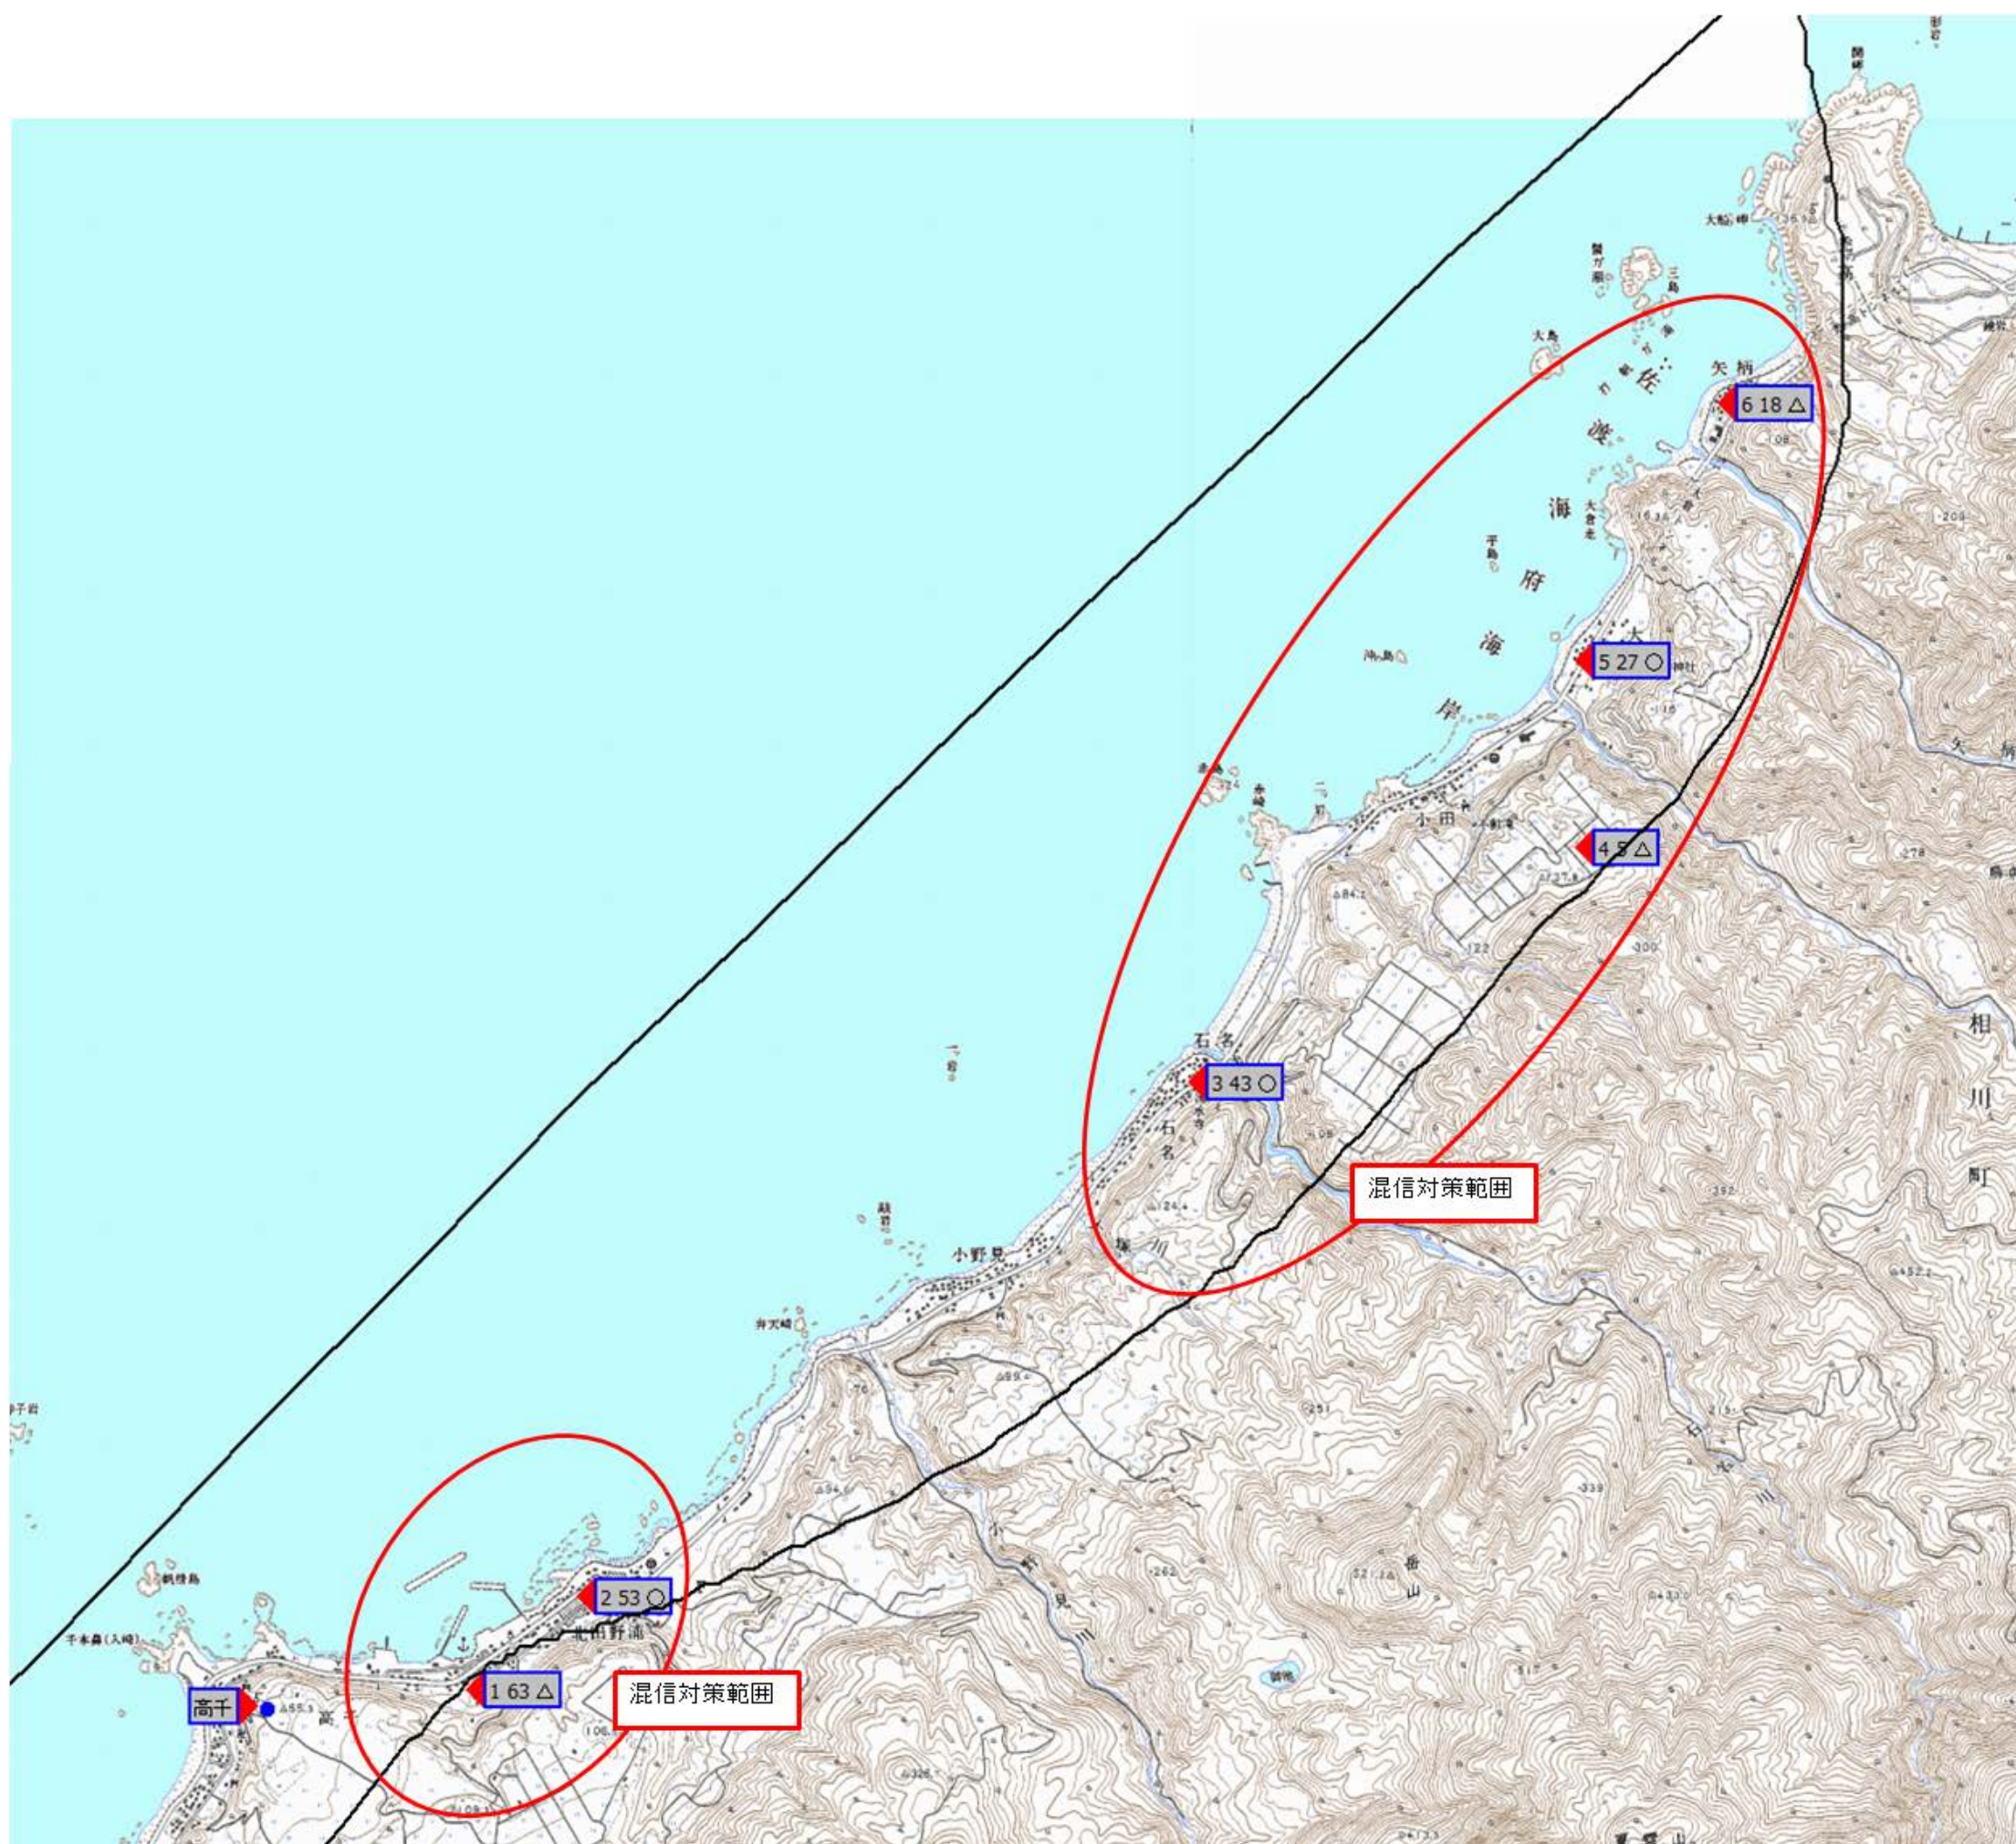

デジタル混信の発生地域に対する対策計画（地区別）

都道府県名
新潟県

管理番号□
1510303

自治体コード	住 所
15224	新潟県佐渡市石名

地上デジタル放送の受信状況						
	NHK総合	NHK教育	新潟放送	新潟総合テレビ	テレビ新潟放送網	新潟テレビ21
受信局所名	高千	高千	高千	高千	高千	高千
地上デジタル放送の受信状況	×混信(F)	×混信(F)	×混信(F)	○	○	×混信(F)

受信状況の内訳
 ○ :良好に受信可能
 ×混信 :混信により受信困難

対策計画						
	NHK総合	NHK教育	新潟放送	新潟総合テレビ	テレビ新潟放送網	新潟テレビ21
対策手法	送信諸元変更 (中継局増力等)	送信諸元変更 (中継局増力等)	送信諸元変更 (中継局増力等)			送信諸元変更 (中継局増力等)
該当地区	範囲図の赤線で囲まれた地区					範囲図の赤線で 囲まれた地区
対策年度	2012	2012	2012			2012
対象世帯数	当該地区のうち混信の発生が確認された世帯					当該地区のうち 混信の発生が確 認された世帯

範囲図

この地図は、国土地理院長の承認を得て、同院発行の数値地図25000（地図画像）を複製したものである。（承認番号 平23情複、第184号）

□ 枠内：難視範囲

備考