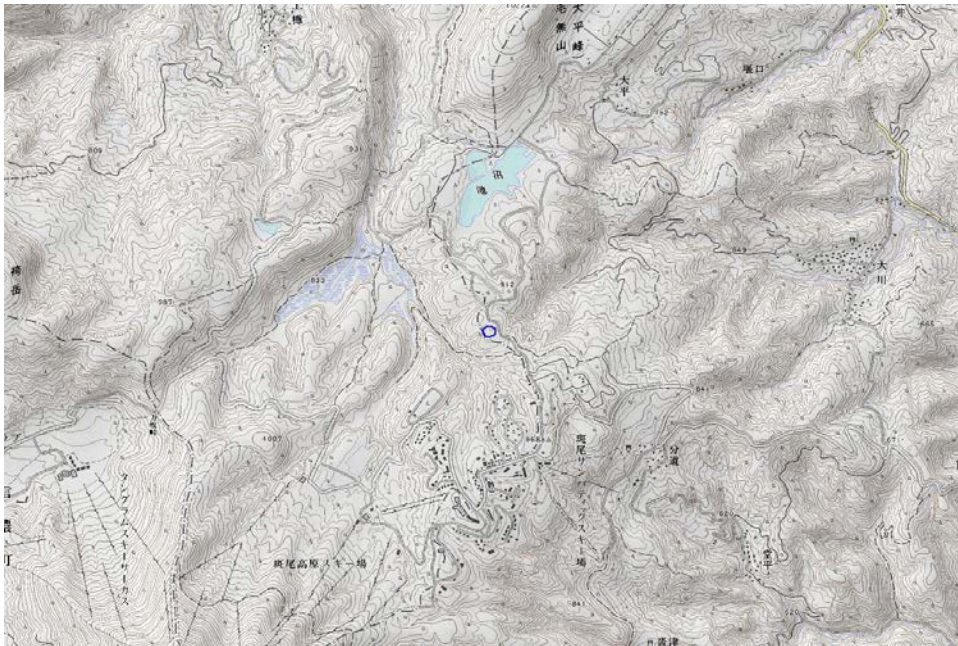

デジタル混信の発生地域に対する対策計画（地区別）

都道府県名
新潟県

管理番号・
1513565

自治体コード	住 所
15217	新潟県妙高市斑尾高原（のぞみの森）

地上デジタル放送の受信状況						
	NHK総合	NHK教育	新潟放送	新潟総合テレビ	テレビ新潟放送網	新潟テレビ21
受信局所名	新潟	新潟	新潟	新潟	新潟	新潟
地上デジタル放送の受信状況	×混信	×混信	×混信	○	○	○

受信状況の内訳

- :良好に受信可能
- ×混信 :混信により受信困難

対策計画						
	NHK総合	NHK教育	新潟放送	新潟総合テレビ	テレビ新潟放送網	新潟テレビ21
対策手法	受信点移設	受信点移設	受信点移設			
該当地区	範囲図の青線で囲まれた地区					
対策開始年度	2011	2011	2011			
対象世帯数	当該地区のうち混信の発生が確認された世帯					

範囲図

この地図は、国土地理院長の承認を得て、同院発行の数値地図25000（地図画像）を複製したものである。（承認番号 平23情複、第184号）