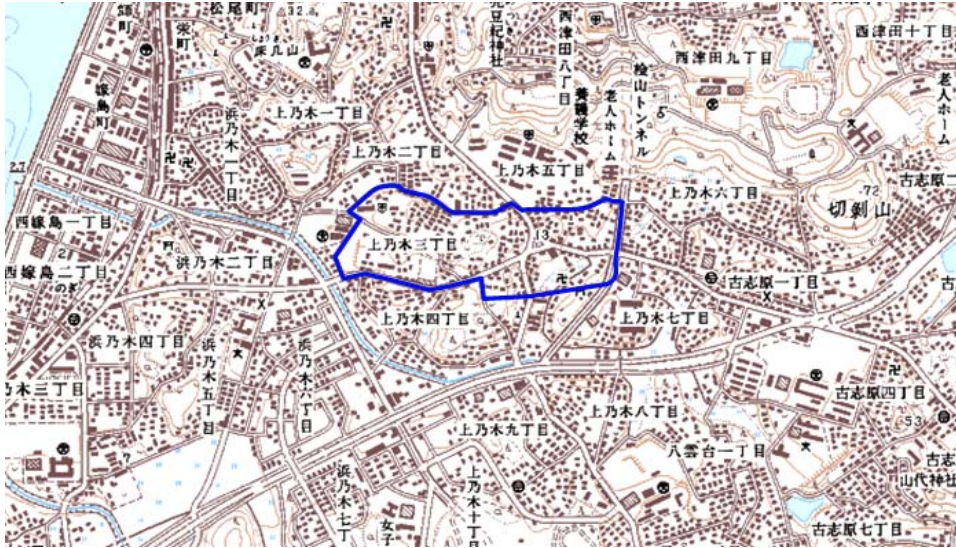

デジタル混信の発生地域に対する対策計画（地区別）

都道府県名
島根県

管理番号
3204100

自治体コード	住所
32201	島根県松江市上乃木

地上デジタル放送の受信状況					
	NHK総合	NHK教育	日本海テレビジョン放送	山陰放送	山陰中央テレビジョン放送
受信局所名	山代	山代	山代	山代	山代
地上デジタル放送の受信状況	×混信 (DD/ﾀｸｼｰ)	×混信 (DD/ﾀｸｼｰ)	×混信 (DD/ﾀｸｼｰ)	×混信 (DD/ﾀｸｼｰ)	×混信 (DD/ﾀｸｼｰ)

受信状況の内訳
 ○ :良好に受信可能
 ×混信 :混信により受信困難

対策計画					
	NHK総合	NHK教育	日本海テレビジョン放送	山陰放送	山陰中央テレビジョン放送
対策手法	フィルター等 受信対策	フィルター等 受信対策	フィルター等 受信対策	フィルター等 受信対策	フィルター等 受信対策
難視聴世帯数	30	30	30	30	30
対策年度	2015	2015	2015	2015	2015
対策済み世帯数	0	0	0	0	0
未対策世帯数	30	30	30	30	30

範囲図

この地図は、国土地理院長の承認を得て、同院発行の数値地図25000（地図画像）を複製したものである。（承認番号 平成26情復 第932号）
 枠内：難視聴範囲

備考