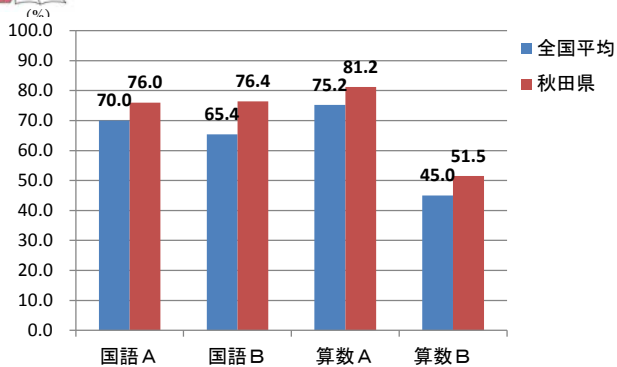

## 秋田の子どもはトップクラス

## 重要無形民俗文化財数日本一

平成27年度全国学力テスト平均正答率  
(小学校6年生)

全国1位：国語A・B、算数A・Bの平均正答率  
(平均正答率は、公立のみの数字)  
「文部科学省平成27年度全国学力・学習状況調査」より

秋田の竿灯

男鹿のナマハゲ