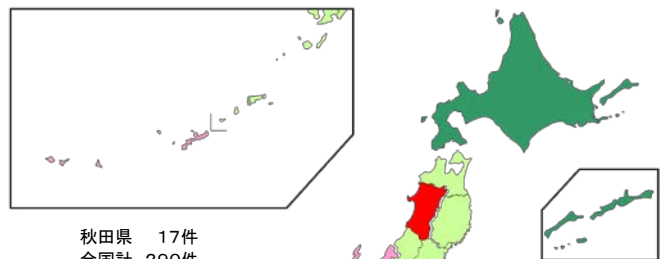

## 中学校1年生の体格

全国上位：平均身長、平均体重、平均座高  
(男子体重は全国2位。女子体重は全国3位。ほかは男女とも全国1位)  
「文部科学省平成26年度学校保健統計調査」より

花輪祭の屋台行事 (花輪ばやし)

(写真提供：秋田県観光連盟)

西馬音内の盆踊

文化庁「文化財指定等の件数」より  
(平成27年9月1日現在)

高質な田舎  
AKITAVISION