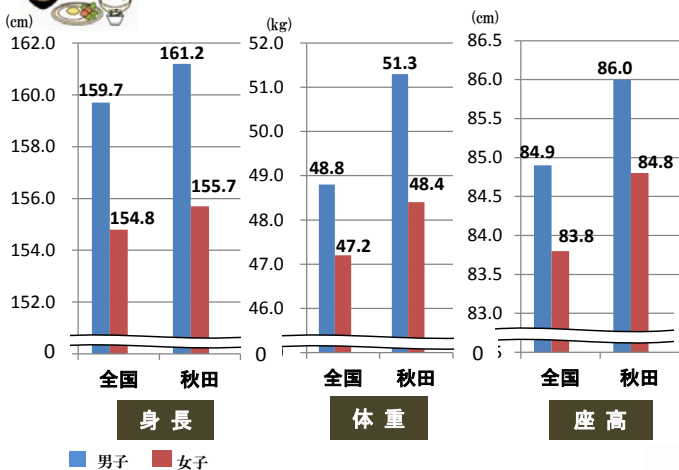

## 秋田の子どもはトップクラス

## 重要無形民俗文化財数日本一

平成27年度全国学力テスト平均正答率  
(小学校6年生)

全国1位：国語A・B、算数A・Bの平均正答率  
(平均正答率は、公立のみの数字)  
「文部科学省平成27年度全国学力・学習状況調査」より

秋田の竿灯

男鹿のナマハゲ

## 中学校1年生の体格

全国上位：平均身長、平均体重、平均座高  
(男子体重は全国2位。女子体重は全国3位。ほかは男女とも全国1位)  
「文部科学省平成26年度学校保健統計調査」より

花輪祭の屋台行事 (花輪ばやし)

(写真提供：秋田県観光連盟)

西馬音内の盆踊

文化庁「文化財指定等の件数」より  
(平成27年9月1日現在)

高質な田舎  
AKITAVISION