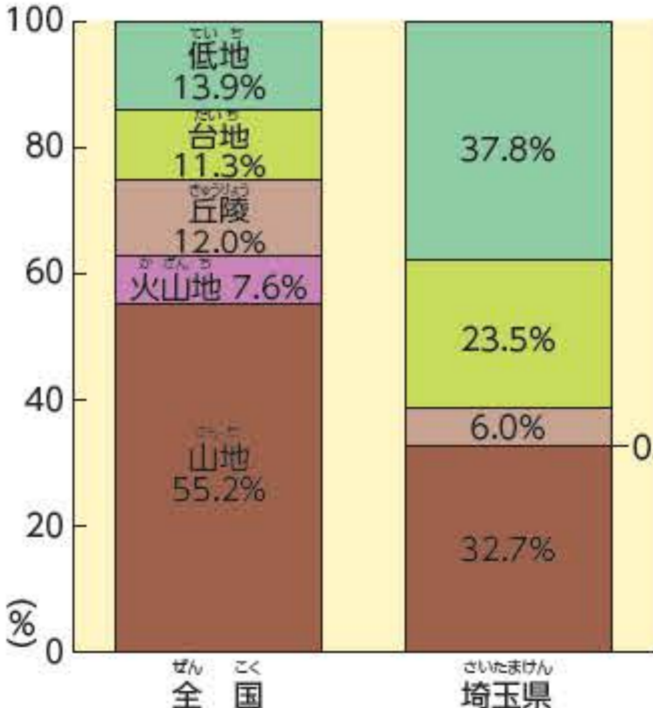

# 埼玉県

## さいたまけん 埼玉県ってどんな県?

キミは埼玉県についてどのくらい知っているかな?

### 位置と面積

資料：(一社)埼玉県測量設計業協会「経緯度標(埼玉県公共測量基準点)」、国土地理院HP、総務省統計局「国勢調査」

### 地形別の面積の割合 平成13年

注) 低地の割合には内水域の面積を含む。資料：(一財)日本統計協会「統計でみる日本」

子供が少なくなってお年寄りが増えているんだね。

埼玉県は低地と台地が多いんだね。