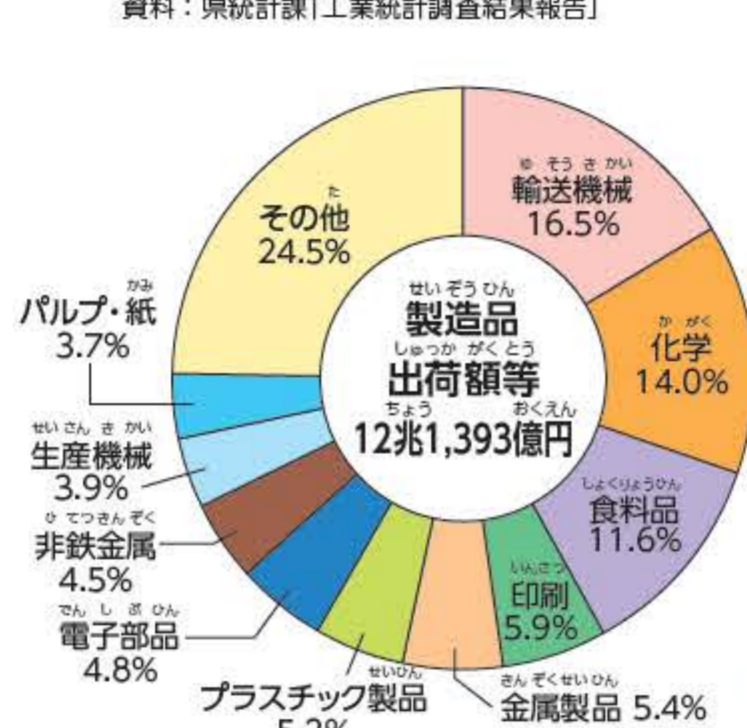

## さいたまけん 埼玉県の産業

埼玉県ではいろいろなものが作られているよ。

### 農業産出額の割合 平成24年産

資料：農林水産省HP「生産農業所得統計」

野菜の生産が盛んなんだね。どんな野菜が多いのかな。

### 製造品出荷額等の割合 平成24年

注) 従業者4人以上の事業所についての集計である。資料：県統計課「工業統計調査結果報告」

### 産業3部門別働く人の割合 平成22年10月1日現在

注) 15歳以上の人数。資料：総務省統計局「国勢調査」

小売業や飲食サービス業などの仕事をしている人が多いんだね。

埼玉県は中小企業が多いんだって。どんなものを作っているのかな。