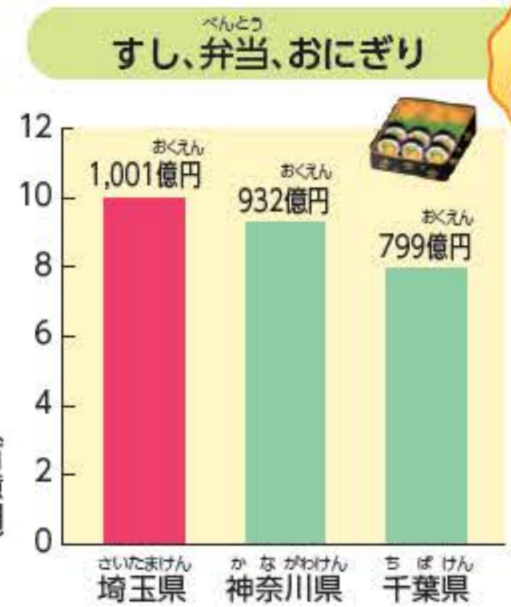

主な製造品の出荷額 平成24年

資料：経済産業省「工業統計表(品目編)」