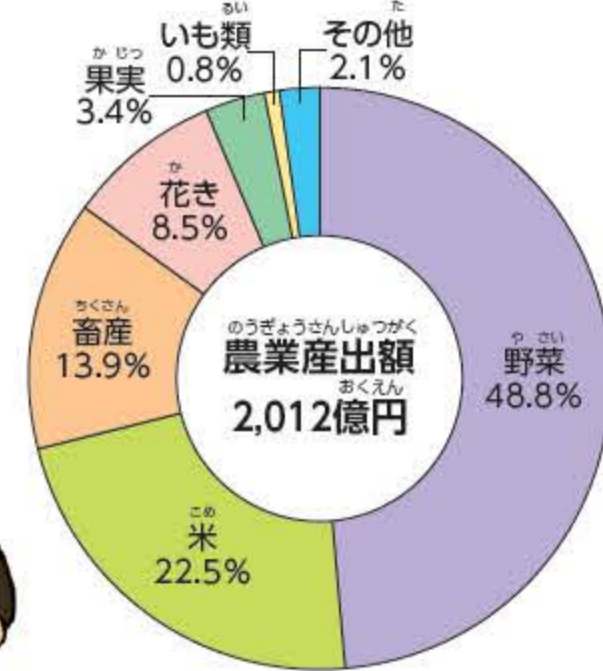

### 位置と面積

資料：(一社)埼玉県測量設計業協会「経緯度標(埼玉県公共測量基準点)」、国土地理院HP、総務省統計局「国勢調査」

### 地形別の面積の割合 平成13年

注) 低地の割合には内水域の面積を含む。資料：(一財)日本統計協会「統計でみる日本」

子供が少なくなってお年寄りが増えているんだね。

埼玉県は低地と台地が多いんだね。

## さいたまけん 埼玉県の産業

埼玉県ではいろいろなものが作られているよ。

### 農業産出額の割合 平成24年産

資料：農林水産省HP「生産農業所得統計」

野菜の生産が盛んなんだね。どんな野菜が多いのかな。