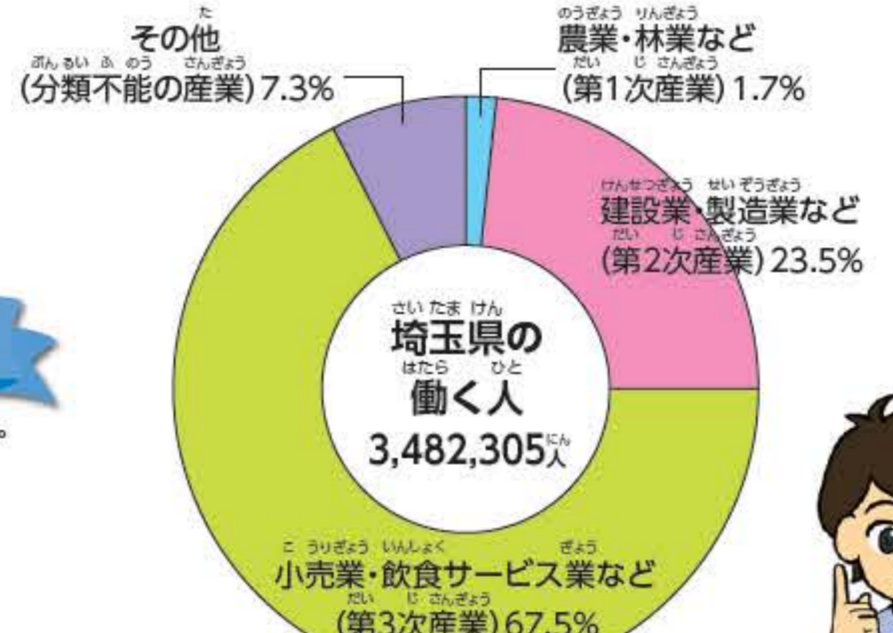

## さいたまけん 埼玉県の産業

埼玉県ではいろいろなものが作られているよ。

### 農業産出額の割合 平成24年産

資料：農林水産省HP「生産農業所得統計」

野菜の生産が盛んなんだね。どんな野菜が多いのかな。

### 製造品出荷額等の割合 平成24年

注) 従業者4人以上の事業所についての集計である。資料：県統計課「工業統計調査結果報告」

### 産業3部門別働く人の割合 平成22年10月1日現在

注) 15歳以上の人数。資料：総務省統計局「国勢調査」

小売業や飲食サービス業などの仕事をしている人が多いんだね。

埼玉県は中小企業が多いんだって。どんなものを作っているのかな。