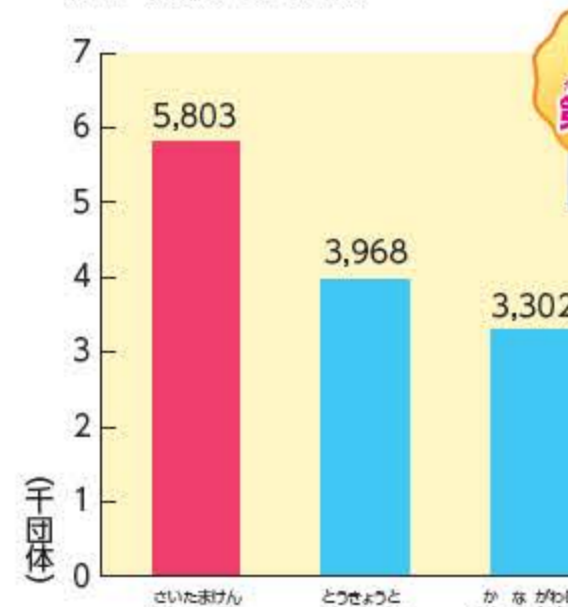

### 主な製造品の出荷額 平成24年

資料：経済産業省「工業統計表(品目編)」

## 「彩の国統計情報館」

『彩の国統計情報館』は、埼玉県に関する統計調査の結果や統計資料を公開しているホームページです。探している統計データを18の分野やキーワードから検索できます。また、統計調査以外の統計情報も充実していますので、ぜひ、ご利用ください。

「彩の国統計情報館」へのアクセスは

彩の国統計情報館  検索

### 自主防犯活動団体(わがまち防犯隊)の数

平成25年12月31日現在

注) 1 5人以上で平均して月1回以上活動している団体の数である。  
2 わがまち防犯隊は県内の自主防犯活動団体の愛称。資料：県防犯・交通安全課

わがまち防犯隊の中には、学校の登下校の時に見守り隊の活動をしてくれている人たちもいるよ。