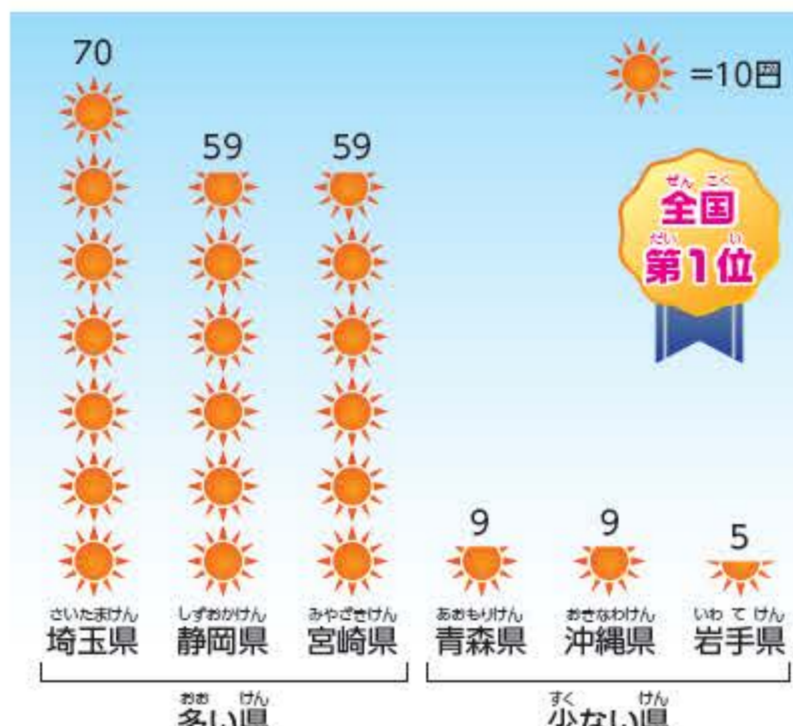

### 産業3部門別働く人の割合 平成22年10月1日現在

注) 15歳以上の人数。資料：総務省統計局「国勢調査」

小売業や飲食サービス業などの仕事をしている人が多いんだね。

埼玉県は中小企業が多いんだって。どんなものを作っているのかな。

### 快晴日数 平成25年

注) 1 快晴日とは、日平均雲量(10分)が1.5未満の日をいう。  
2 埼玉県は熊谷市、千葉県は鎌子市、滋賀県は彦根市、山口県は下関市、他は都道府県庁所在地における観測値を比較している。資料：気象庁HP

埼玉県は快晴の日がとっても多いよ!