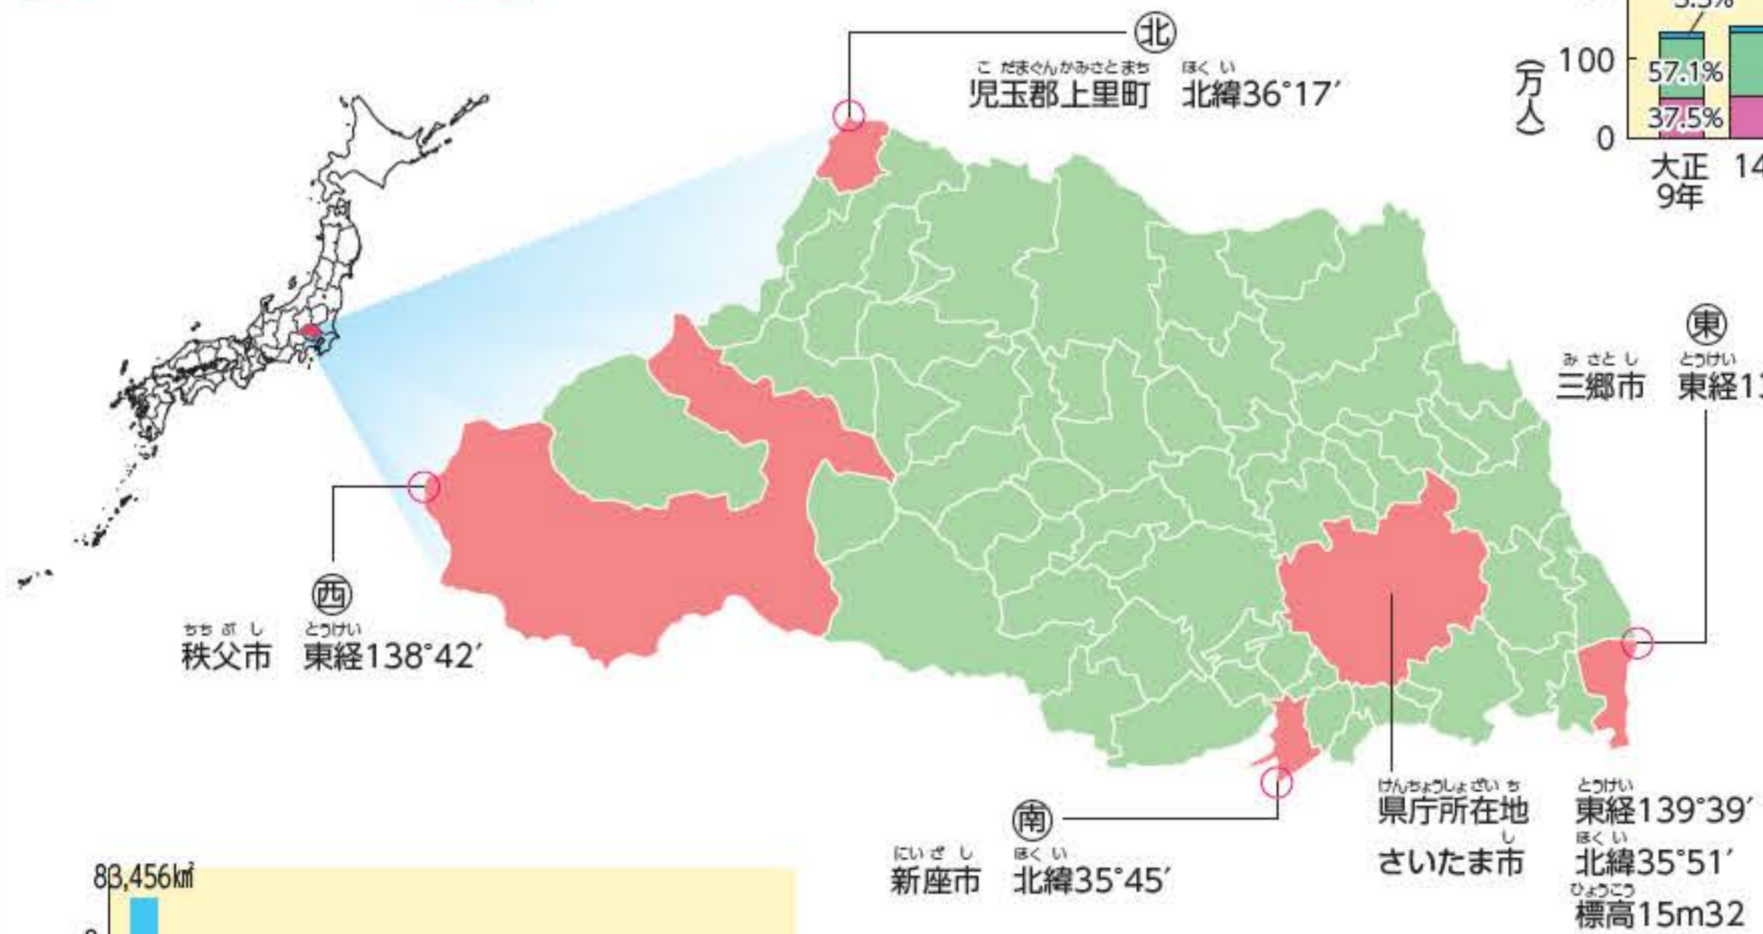

# 埼玉県

## さいたまけん 埼玉県ってどんな県?

キミは埼玉県についてどのくらい知っているかな?

### 位置と面積

資料：(一社)埼玉県測量設計業協会「経緯度標(埼玉県公共測量基準点)」、国土地理院HP、総務省統計局「国勢調査」

### 地形別の面積の割合 平成13年

注) 低地の割合には内水域の面積を含む。資料：(一財)日本統計協会「統計でみる日本」

子供が少なくなってお年寄りが増えているんだね。

埼玉県は低地と台地が多いんだね。