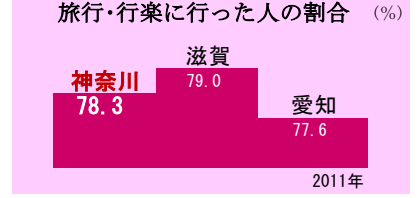

「ぼくのフェイスブックもあるよ！見てね！」※

神奈川県

神奈川県PRキャラクター
かながわキンタロウ

あれもこれも！？全国順位(ベスト・ワースト)3位以内の神奈川県

人口

経済産業

労働

生活

教育

災害・事故 司法・警察 保健・衛生

水道 環境 道路

出典一覧

2013年人口推計
平成25年全国都道府県市区町村別面積調
平成25年工業統計調査
平成24年経済センサス - 活動調査
職業安定業務統計

平成23年社会生活基本調査
平成25年度学校基本調査
社会生活統計指標2015
統計で見る都道府県のすがた2015
平成24年度県民経済計算

平成24年医療施設調査

※ <https://www.facebook.com/kanagawakintaro>