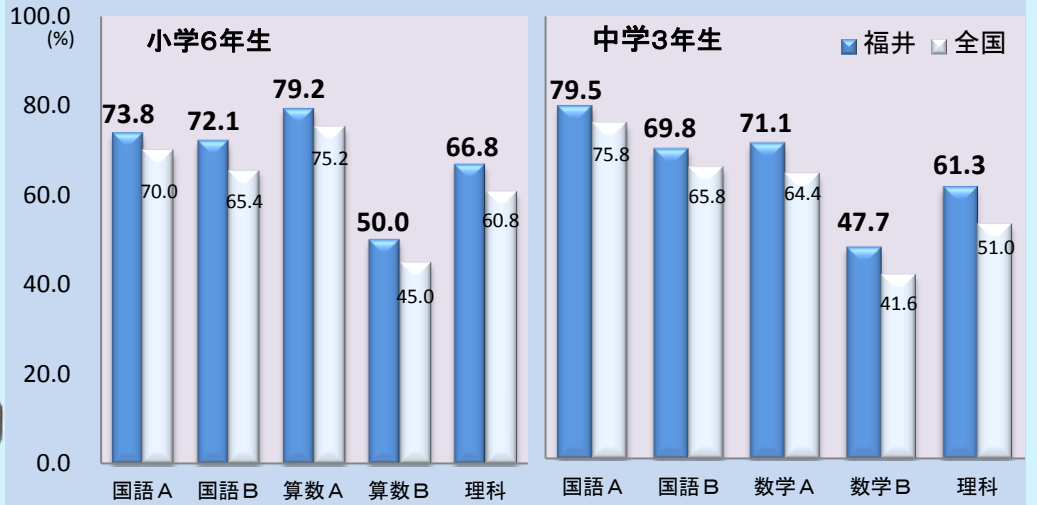

学力の高い子供たち

本県児童・生徒の学力は全国トップクラスです。また、体力でも全国トップクラスであり、理想的な教育環境が整っています。

A: 基礎的知識問題
B: 応用問題

資料: 平成26年度全国学力・学習状況調査における各教科別平均正答率

共働き世帯割合

資料: 平成22年国勢調査報告

女性の有業率

資料: 平成24年就業構造基本調査

福井を支える女性たち

福井県は、女性の就業率と共働き世帯の割合がともに**全国1位**で、両親ともに働いている家庭がたくさんあります。勤勉な県民性が表れていますね。

福井の人々が好む食べもの

Rapto
ラプト

浄土真宗の報恩講で油揚げ料理が振る舞われ、それが一般家庭に広まったのではないかとされています。三世同居率も高い家庭環境の中、在宅のおばあちゃんの料理として昔ながらの油揚げが多く使われているようです。

はぴりゅう

調理済み食品への支出が多いのも、働く女性が多いため、すぐに食卓に出せるものが好まれているからと言えますね。

「油揚げ・がんもどき」への支出金額は、昭和38年からずっと全国1位

資料: 平成26年家計調査

このほか、次の食品も支出金額1位(H24~26平均)です。

- コロッケ2,860円(1,887円)
 - カツレツ3,663円(1,646円)
 - 天ぷら・フライ15,034円(9,388円)
 - やきとり3,567円(1,959円)
 - ふりかけ2,284円(1,514円)
 - コーヒー飲料6,101円(3,956円)
- ※()内は全国