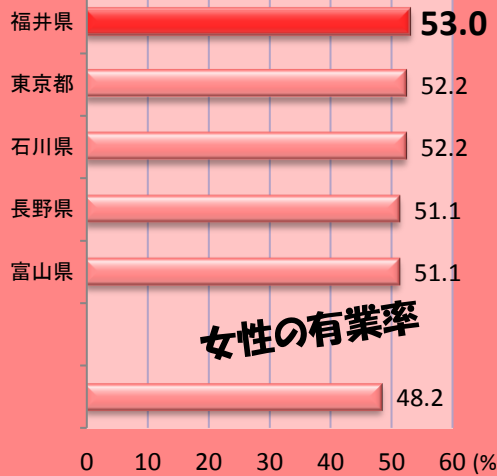

学力の高い子供たち

本県児童・生徒の学力は全国トップクラスです。また、体力でも全国トップクラスであり、理想的な教育環境が整っています。

A: 基礎的知識問題
B: 応用問題

資料: 平成26年度全国学力・学習状況調査における各教科別平均正答率

共働き世帯割合

資料: 平成22年国勢調査報告

女性の有業率

資料: 平成24年就業構造基本調査

福井を支える女性たち

福井県は、女性の就業率と共働き世帯の割合がともに**全国1位**で、両親ともに働いている家庭がたくさんあります。勤勉な県民性が表れていますね。

福井の人々が好む食べもの

Rapto
ラプト

浄土真宗の報恩講で油揚げ料理が振る舞われ、それが一般家庭に広まったのではないかとされています。三世同居率も高い家庭環境の中、在宅のおばあちゃんの料理として昔ながらの油揚げが多く使われているようです。

はぴりゅう

調理済み食品への支出が多いのも、働く女性が多いため、すぐに食卓に出せるものが好まれているからと言えますね。

「油揚げ・がんもどき」への支出金額は、昭和38年からずっと全国1位

資料: 平成26年家計調査

このほか、次の食品も支出金額1位(H24~26平均)です。

- コロッケ2,860円(1,887円)
 - カツレツ3,663円(1,646円)
 - 天ぷら・フライ15,034円(9,388円)
 - やきとり3,567円(1,959円)
 - ふりかけ2,284円(1,514円)
 - コーヒー飲料6,101円(3,956円)
- ※()内は全国