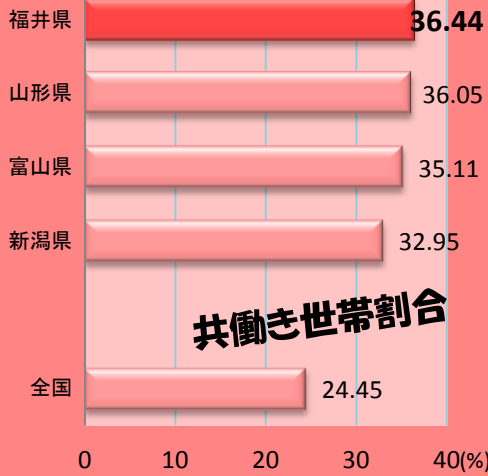

学力の高い子供たち

本県児童・生徒の学力は全国トップクラスです。また、体力でも全国トップクラスであり、理想的な教育環境が整っています。

A: 基礎的知識問題
B: 応用問題

資料: 平成26年度全国学力・学習状況調査における各教科別平均正答率

共働き世帯割合

資料: 平成22年国勢調査報告

女性の有業率

資料: 平成24年就業構造基本調査

福井を支える女性たち

福井県は、女性の就業率と共働き世帯の割合がともに**全国1位**で、両親ともに働いている家庭がたくさんあります。勤勉な県民性が表れていますね。

福井の人々が好む食べもの

Rapto
ラプト

浄土真宗の報恩講で油揚げ料理が振る舞われ、それが一般家庭に広まったのではないかとされています。三世同居率も高い家庭環境の中、在宅のおばあちゃんの料理として昔ながらの油揚げが多く使われているようです。

はぴりゅう

調理済み食品への支出が多いのも、働く女性が多いため、すぐに食卓に出せるものが好まれているからと言えますね。

「油揚げ・がんもどき」への支出金額は、昭和38年からずっと全国1位

資料: 平成26年家計調査

このほか、次の食品も支出金額1位(H24~26平均)です。

- コロッケ2,860円(1,887円)
 - カツレツ3,663円(1,646円)
 - 天ぷら・フライ15,034円(9,388円)
 - やきとり3,567円(1,959円)
 - ふりかけ2,284円(1,514円)
 - コーヒー飲料6,101円(3,956円)
- ※()内は全国