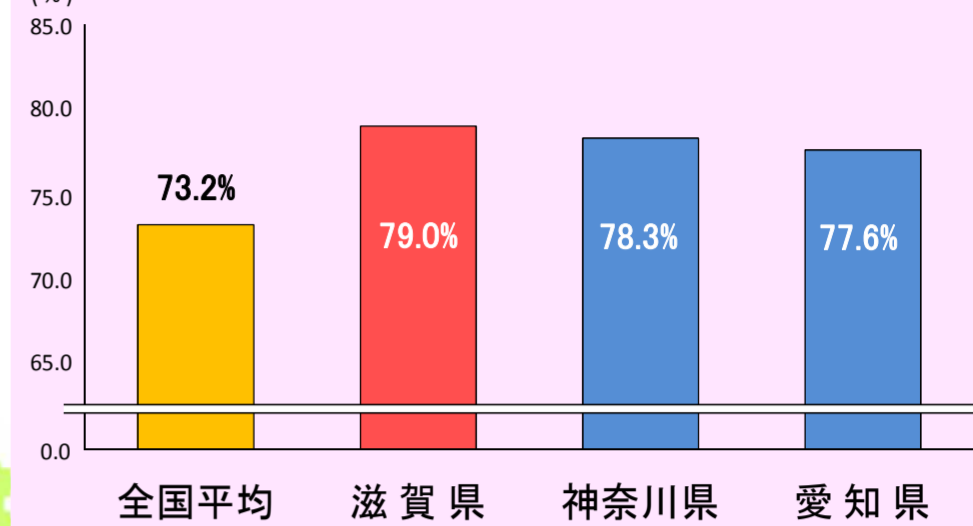

## 食器洗い機

家庭用コージェネレーションシステム、システムキッチン、温水洗浄便座、洗髪洗面化粧台、カメラ、書斎・学習用机(ライティングデスクを含む)も**普及率1位**です。

資料 平成26年全国消費実態調査／総務省

旅行・行楽の行動者率が**全国1位**！

## 旅行・行楽の行動者率

資料 平成23年社会生活基本調査／総務省

滋賀県イメージキャラクター うおーたん

近江米のご飯

近江米

鮭ずし

近江牛

近江牛のすき焼き