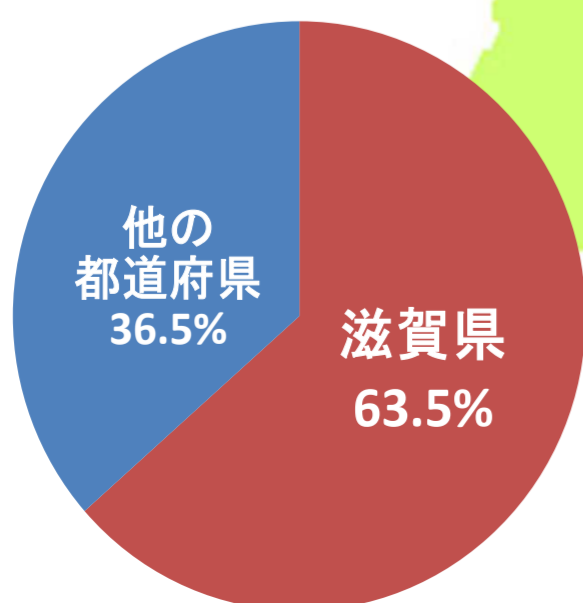

知っていますか？滋賀県のおんなコト！

普及率が**全国1位**！

スマートフォン

ノート型パソコン

食器洗い機

家庭用コージェネレーションシステム、システムキッチン、温水洗浄便座、洗髪洗面化粧台、カメラ、書斎・学習用机(ライティングデスクを含む)も**普及率1位**です。

資料 平成26年全国消費実態調査／総務省

旅行・行楽の行動者率が**全国1位**！

旅行・行楽の行動者率

資料 平成23年社会生活基本調査／総務省

写真：滋賀のおいしいコレクション(一部を除く)

県内総生産に占める第2次産業の割合は**全国1位**！ ※2

理容用電気器具

はかり

他にも、「セルロース系接着剤、プラスチック系接着剤」、「とっ版印刷物(紙に対するもの)」、「プレスフェルト生地(ニードルを含む)、不織布(乾式)」など数多くあります。

資料 ※1 平成25年工業統計調査／経済産業省
※2 平成24年度県民経済計算／内閣府