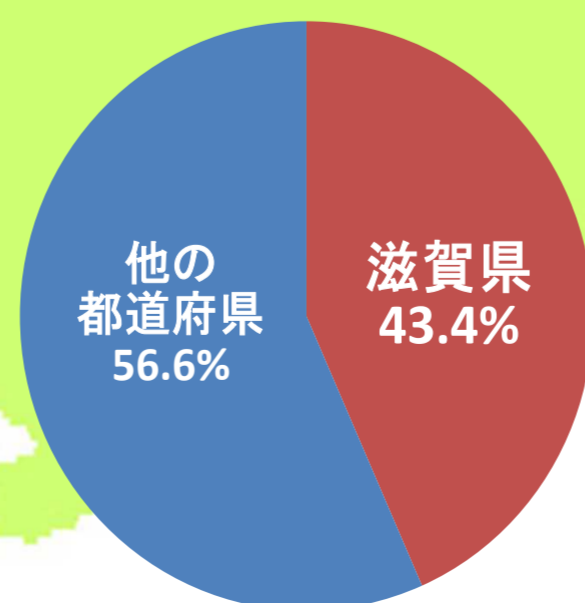

はかり

他にも、「セルロース系接着剤、プラスチック系接着剤」、「とっ版印刷物(紙に対するもの)」、「プレスフェルト生地(ニードルを含む)、不織布(乾式)」など数多くあります。

資料 ※1 平成25年工業統計調査／経済産業省
※2 平成24年度県民経済計算／内閣府