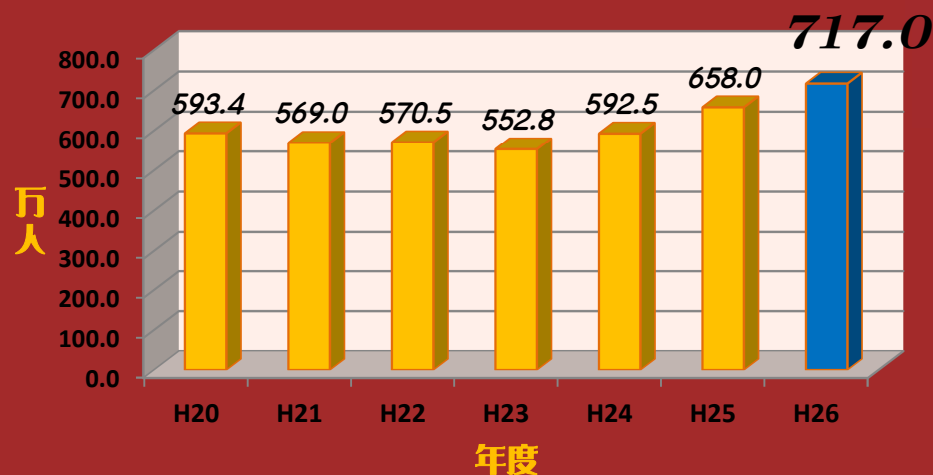

Welcome♡おきなわ!

資料：沖縄県「入域観光客統計概況」より

入域観光客数の推移グラフ

観光客は一年間で人口の約5倍も沖縄を訪れているのよ

その波及効果は約6,600億円ともいわれ、観光パワーが沖縄を元気にしているの

(C)Okinawa Convention & Visitors Bureau

外国人観光客の推移

観光客誘客キャンペーンや新国際線ターミナル、大型クルーズ船寄港のための整備が成果をあげているのよ