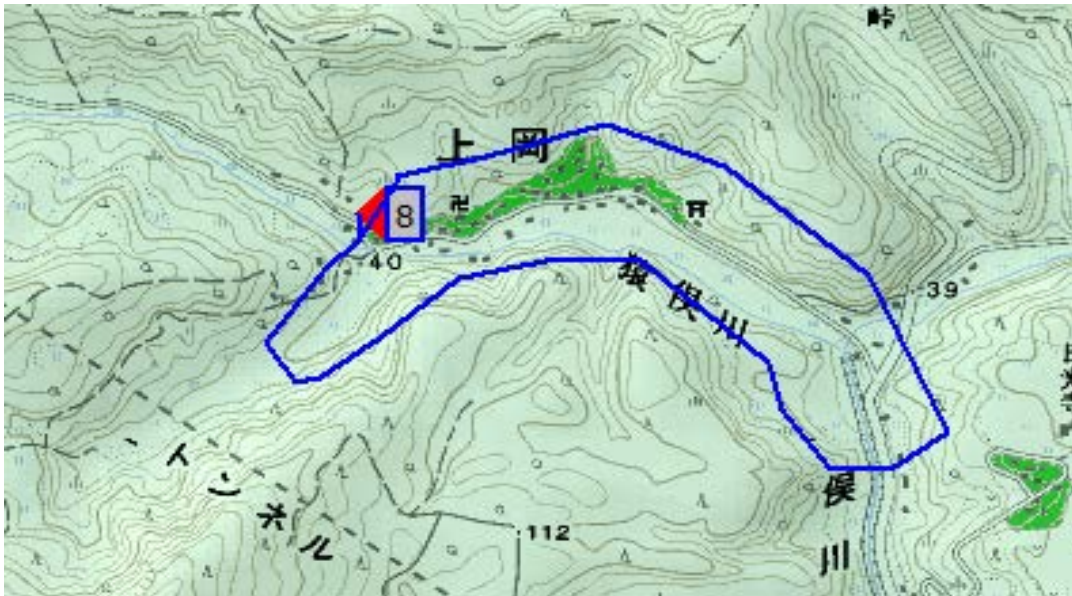

デジタル混信の発生地域に対する対策計画（地区別）

都道府県名
新潟県

管理番号□
1510207

自治体コード	住所
15222	新潟県上越市浦川原区上岡

地上デジタル放送の受信状況						
	NHK総合	NHK教育	新潟放送	新潟総合テレビ	テレビ新潟放送網	新潟テレビ21
受信局所名	高田	高田	高田	高田	高田	高田
地上デジタル放送の受信状況	×混信(F)	×混信(F)	○	×混信(F)	×混信(F)	×混信(F)

受信状況の内訳
 ○ 良好に受信可能
 × 混信により受信困難

対策計画						
	NHK総合	NHK教育	新潟放送	新潟総合テレビ	テレビ新潟放送網	新潟テレビ21
対策手法	既設共聴改修	既設共聴改修		既設共聴改修	既設共聴改修	既設共聴改修
該当地区	範囲図の青線で囲まれた地区		範囲図の青線で囲まれた地区			
対策開始年度（予定）	2015	2015		2015	2015	2015
対象世帯数	該当地区のうち混信の発生が確認された世帯		該当地区のうち混信の発生が確認された世帯			

範囲図

この地図は、国土地理院長の承認を得て、同院発行の数値地図25000（地図画像）を複製したものである。（承認番号 平成26情復 第932号）8 枠内：難視範囲

備考