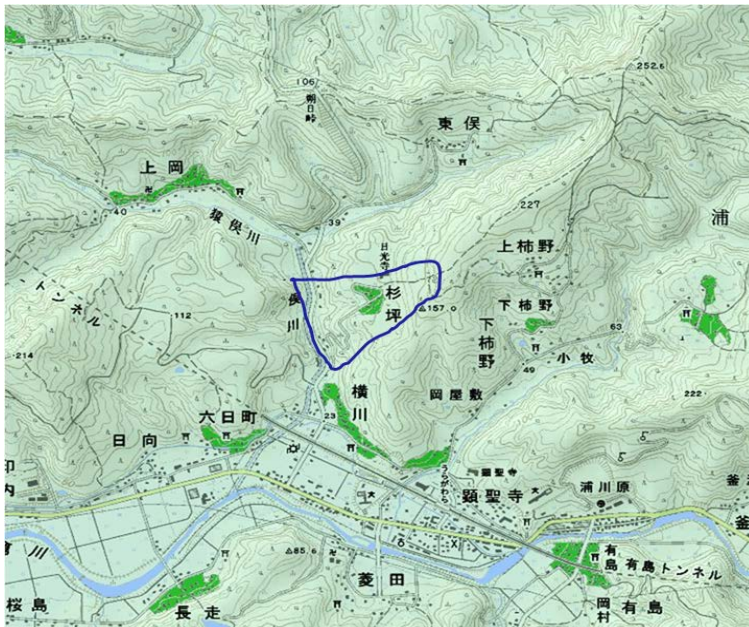

デジタル混信の発生地域に対する対策計画（地区別）

都道府県名
新潟県

管理番号□
1510208

自治体コード	住所
15222	新潟県上越市浦川原区杉坪

地上デジタル放送の受信状況						
	NHK総合	NHK教育	新潟放送	新潟総合テレビ	テレビ新潟放送網	新潟テレビ21
受信局所名	高田	高田	高田	高田	高田	高田
地上デジタル放送の受信状況	×混信(F)	×混信(F)	○	×混信(F)	×混信(F)	×混信(F)

受信状況の内訳

- 良好に受信可能
- × 混信により受信困難

対策計画						
	NHK総合	NHK教育	新潟放送	新潟総合テレビ	テレビ新潟放送網	新潟テレビ21
対策手法	既設共聴改修	既設共聴改修		既設共聴改修	既設共聴改修	既設共聴改修
該当地区	範囲図の青線で囲まれた地区		範囲図の青線で囲まれた地区			
対策開始年度（予定）	2015	2015		2015	2015	2015
対象世帯数	該当地区のうち混信の発生が確認された世帯		該当地区のうち混信の発生が確認された世帯			

範囲図

この地図は、国土地理院長の承認を得て、同院発行の数値地図25000（地図画像）を複製したものである。（承認番号 平成26情複 第932号）

□ 枠内：難視範囲

備考
