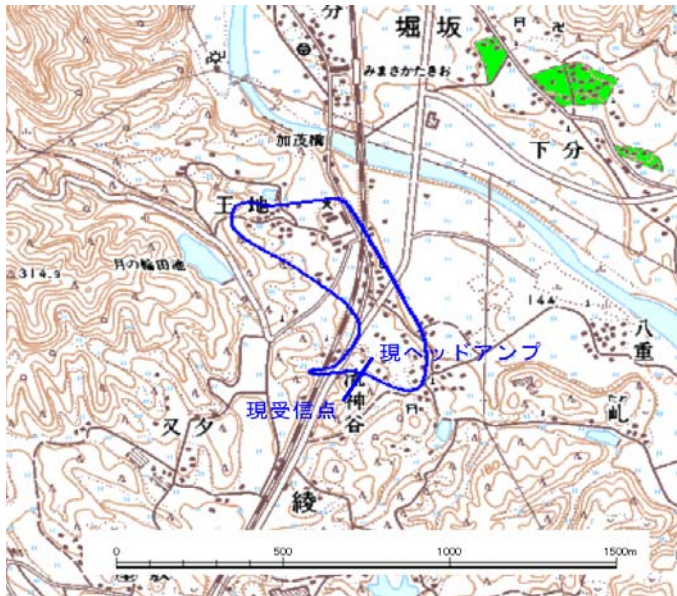

デジタル混信の発生地域に対する対策計画（地区別）

都道府県名	管理番号
岡山県	3303351

自治体コード	住 所
33203	岡山県津山市綾部

地上デジタル放送の受信状況							
	NHK総合	NHK教育	山陽放送	岡山放送	テレビせとうち	西日本放送	瀬戸内海放送
受信局所名	津山	津山	津山	津山	津山	津山	津山
地上デジタル放送の受信状況	×混信(F)	○	○	○	○	○	○

受信状況の内訳
 ○ :良好に受信可能
 ×混信 :混信により受信困難

対策計画							
	NHK総合	NHK教育	山陽放送	岡山放送	テレビせとうち	西日本放送	瀬戸内海放送
対策手法	受信点移設及び受信局変更						
難視世帯数	50						
対策年度	2015						
対策済み世帯数	0						
未対策世帯数	50						

範囲図

この地図は、国土地理院長の承認を得て、同院発行の数値地図25000（地図画像）を複製したものである。（承認番号 平成26情保 第932号）