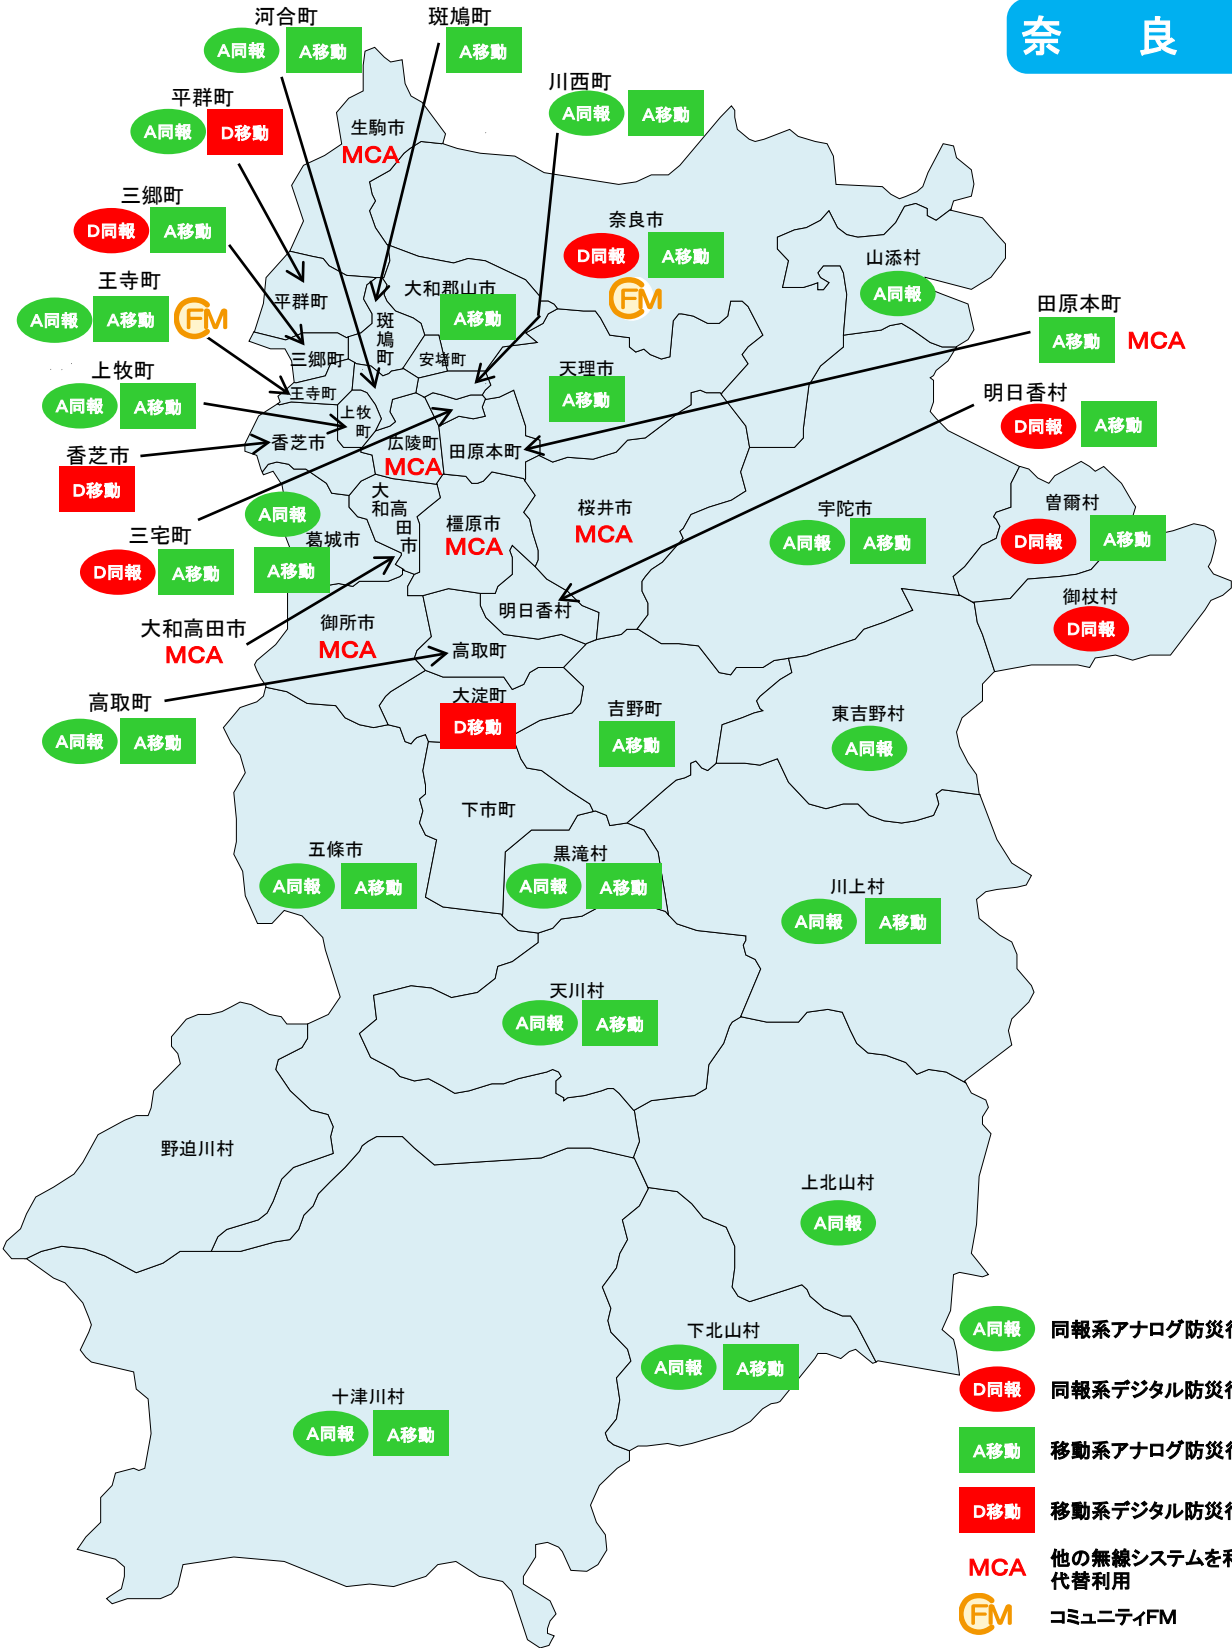

滋 賀 県

- A同報 同報系アナログ防災行政無線
- D同報 同報系デジタル防災行政無線
- A移動 移動系アナログ防災行政無線
- D移動 移動系デジタル防災行政無線
- MCA 他の無線システムを利用した代替利用
- FM コミュニティFM

CATV(ケーブルテレビ)サービス提供市町村

(平成27年12月31日現在)

資料7 市町村防災行政無線等整備及びコミュニティ放送局運用状況

京 都 府

(平成27年12月31日現在)

大阪府

- A同報 同報系アナログ防災行政無線
- D同報 同報系デジタル防災行政無線
- A移動 移動系アナログ防災行政無線
- D移動 移動系デジタル防災行政無線
- MCA 他の無線システムを利用した代替利用
- FM コミュニティFM

CATV(ケーブルテレビ)サービス提供市町村 (平成27年12月31日現在)

兵庫県

CATV(ケーブルテレビ)サービス提供市町村 (平成27年12月31日現在)

資料7 市町村防災行政無線等整備及びコミュニティ放送局運用状況

奈良県

CATV(ケーブルテレビ)サービス提供市町村
(平成27年12月31日現在)

和歌山県