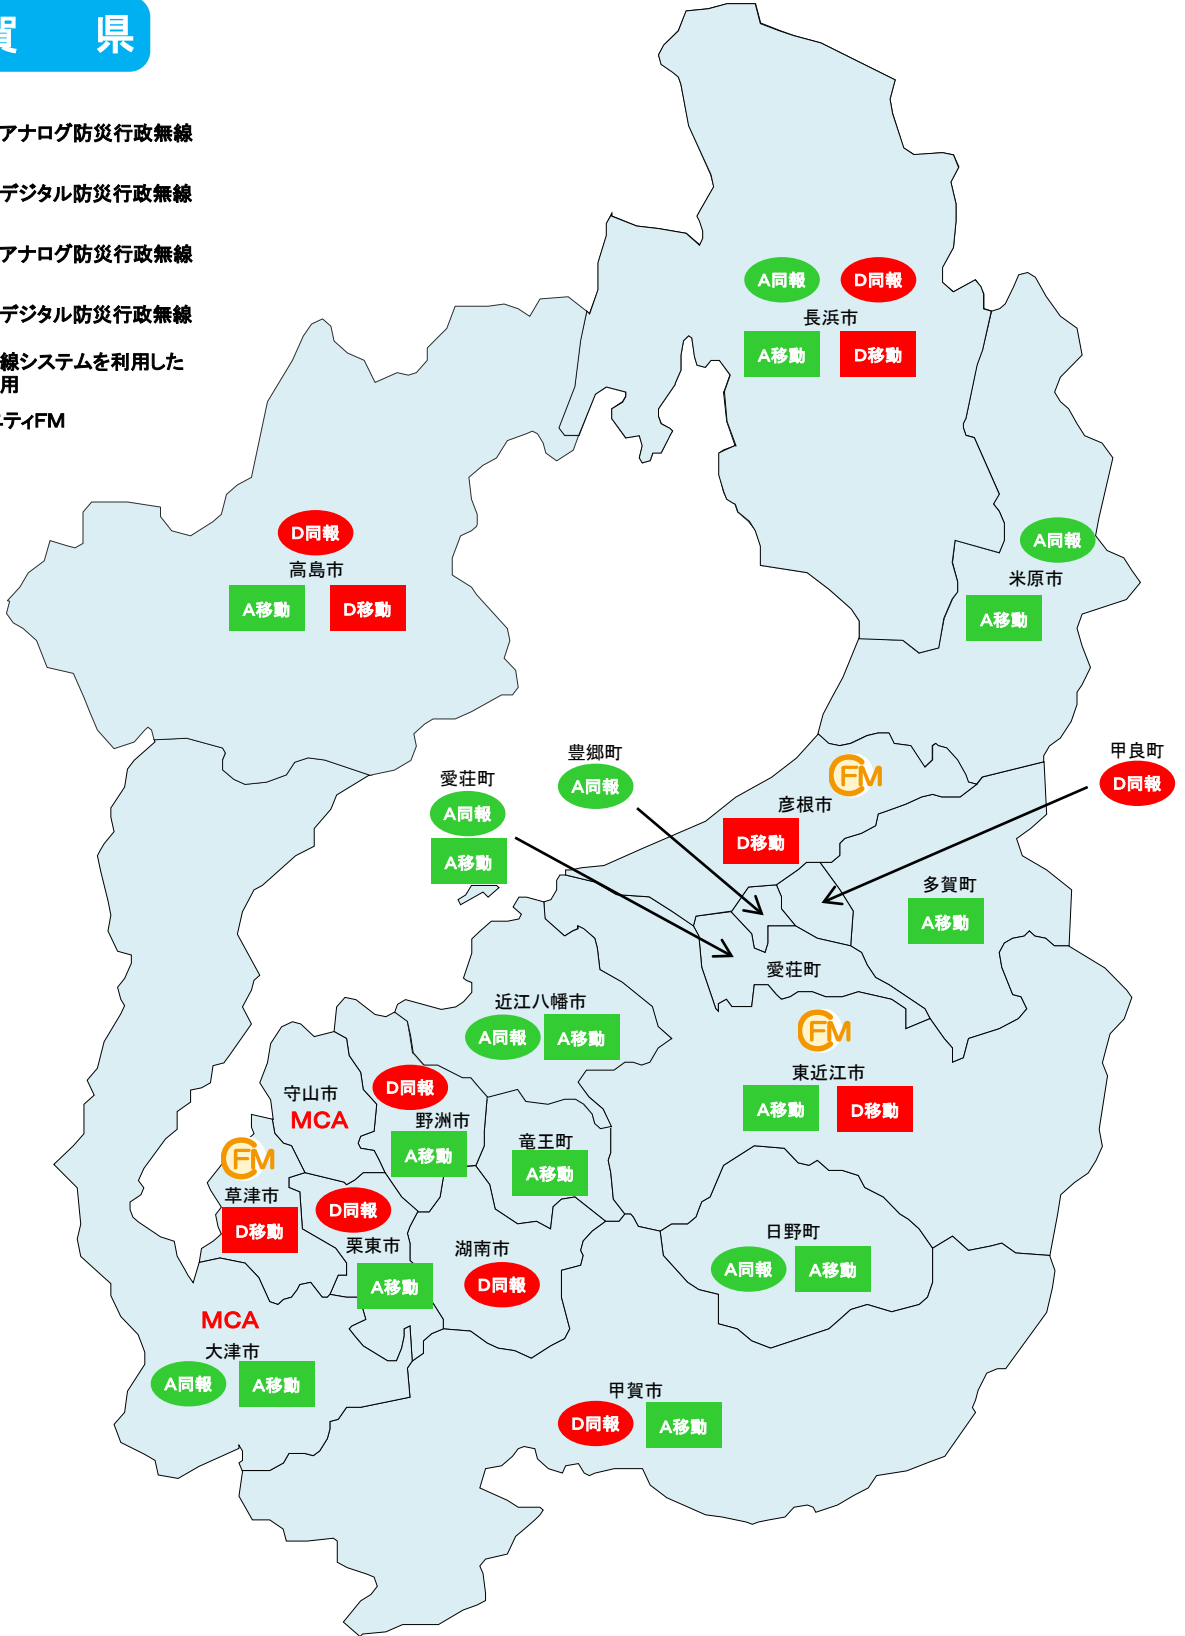

滋 賀 県

- A同報 同報系アナログ防災行政無線
- D同報 同報系デジタル防災行政無線
- A移動 移動系アナログ防災行政無線
- D移動 移動系デジタル防災行政無線
- MCA 他の無線システムを利用した代替利用
- FM コミュニティFM

CATV(ケーブルテレビ)サービス提供市町村

(平成27年12月31日現在)

資料7 市町村防災行政無線等整備及びコミュニティ放送局運用状況

京 都 府

(平成27年12月31日現在)

大阪府

- A同報 同報系アナログ防災行政無線
- D同報 同報系デジタル防災行政無線
- A移動 移動系アナログ防災行政無線
- D移動 移動系デジタル防災行政無線
- MCA 他の無線システムを利用した代替利用
- FM コミュニティFM

CATV(ケーブルテレビ)サービス提供市町村 (平成27年12月31日現在)

兵庫県

CATV(ケーブルテレビ)サービス提供市町村 (平成27年12月31日現在)

資料7 市町村防災行政無線等整備及びコミュニティ放送局運用状況

奈良県

CATV(ケーブルテレビ)サービス提供市町村
(平成27年12月31日現在)

和歌山県