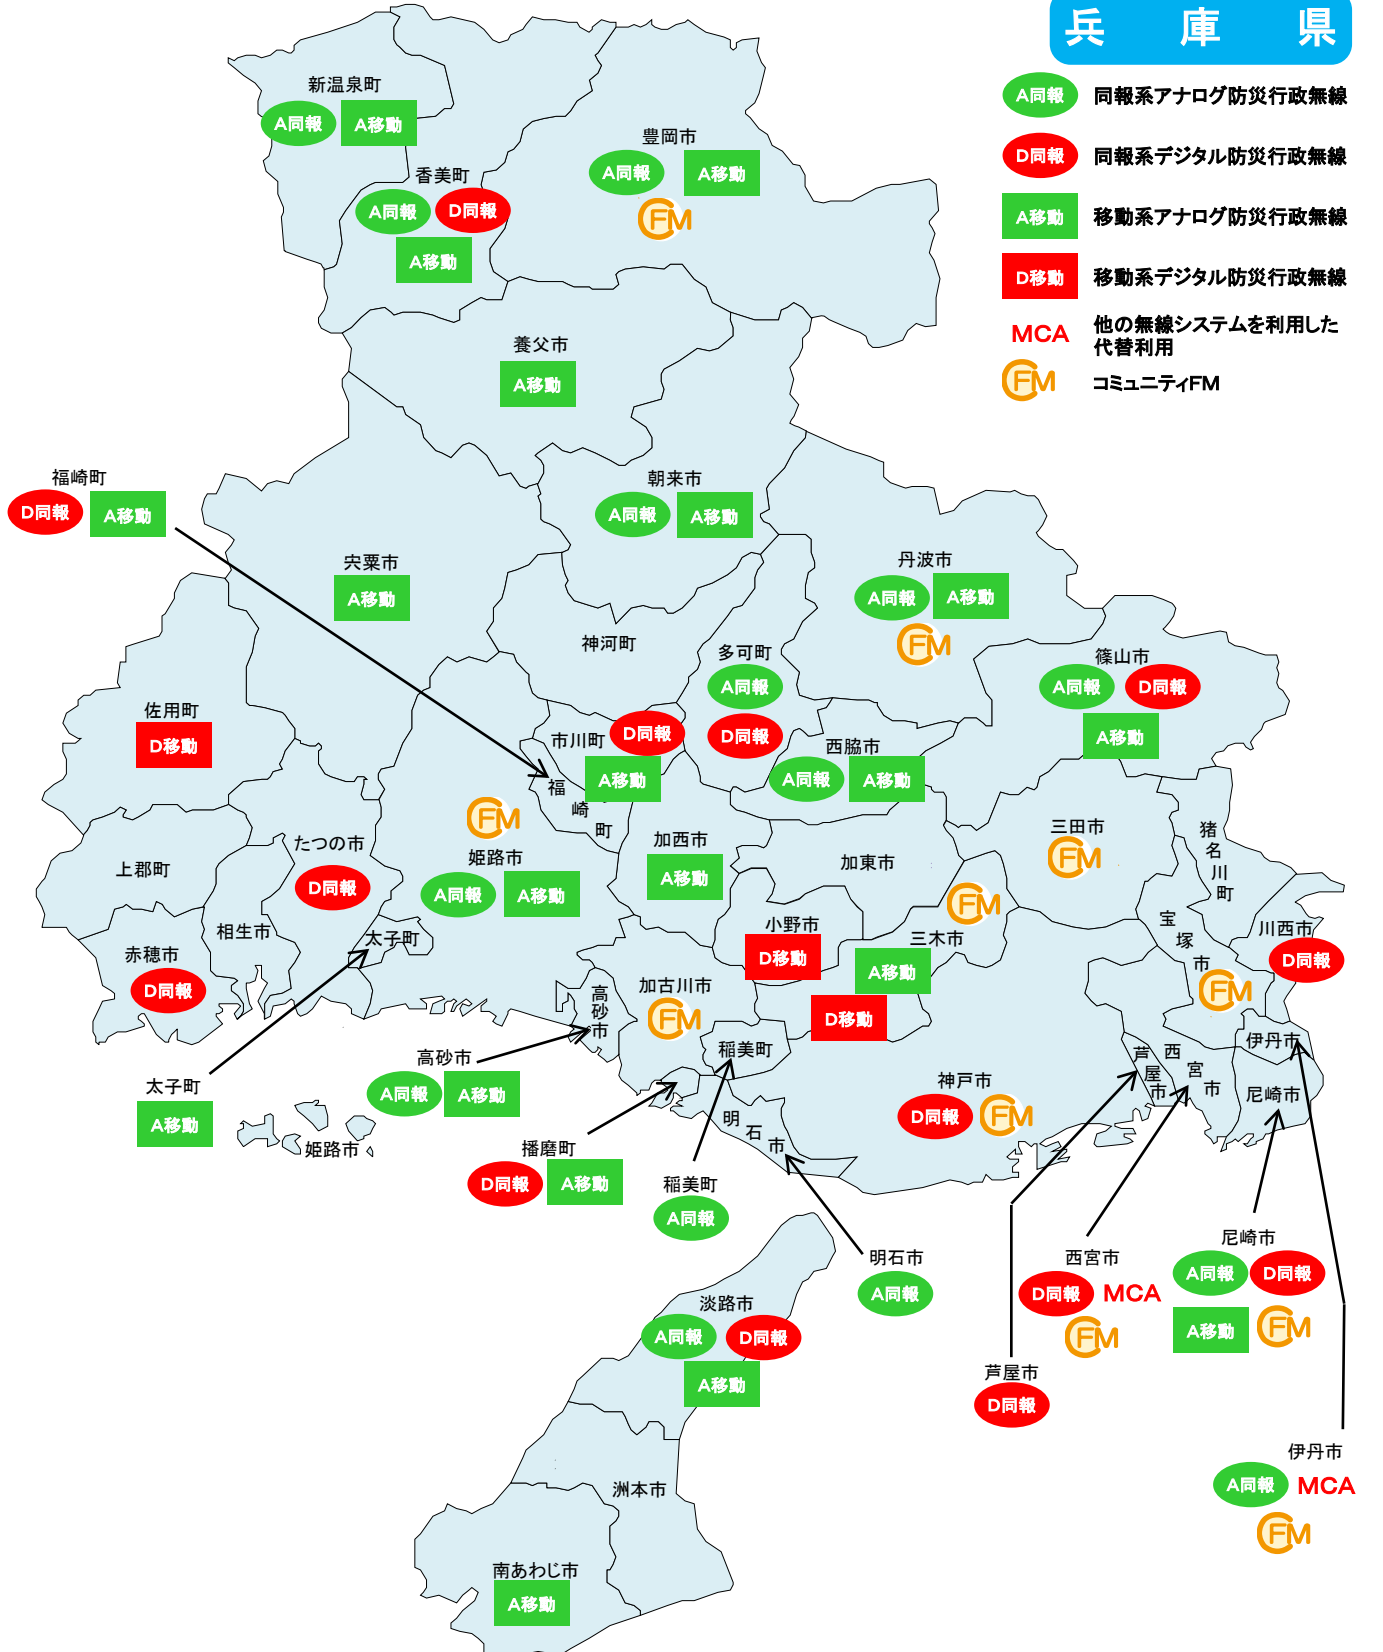

滋 賀 県

- A同報 同報系アナログ防災行政無線
- D同報 同報系デジタル防災行政無線
- A移動 移動系アナログ防災行政無線
- D移動 移動系デジタル防災行政無線
- MCA 他の無線システムを利用した代替利用
- FM コミュニティFM

CATV(ケーブルテレビ)サービス提供市町村

(平成27年12月31日現在)

資料7 市町村防災行政無線等整備及びコミュニティ放送局運用状況

京 都 府

(平成27年12月31日現在)

大阪府

- A同報 同報系アナログ防災行政無線
- D同報 同報系デジタル防災行政無線
- A移動 移動系アナログ防災行政無線
- D移動 移動系デジタル防災行政無線
- MCA 他の無線システムを利用した代替利用
- FM コミュニティFM

CATV(ケーブルテレビ)サービス提供市町村 (平成27年12月31日現在)

兵庫県

CATV(ケーブルテレビ)サービス提供市町村 (平成27年12月31日現在)

資料7 市町村防災行政無線等整備及びコミュニティ放送局運用状況

奈良県

CATV(ケーブルテレビ)サービス提供市町村
(平成27年12月31日現在)

和歌山県