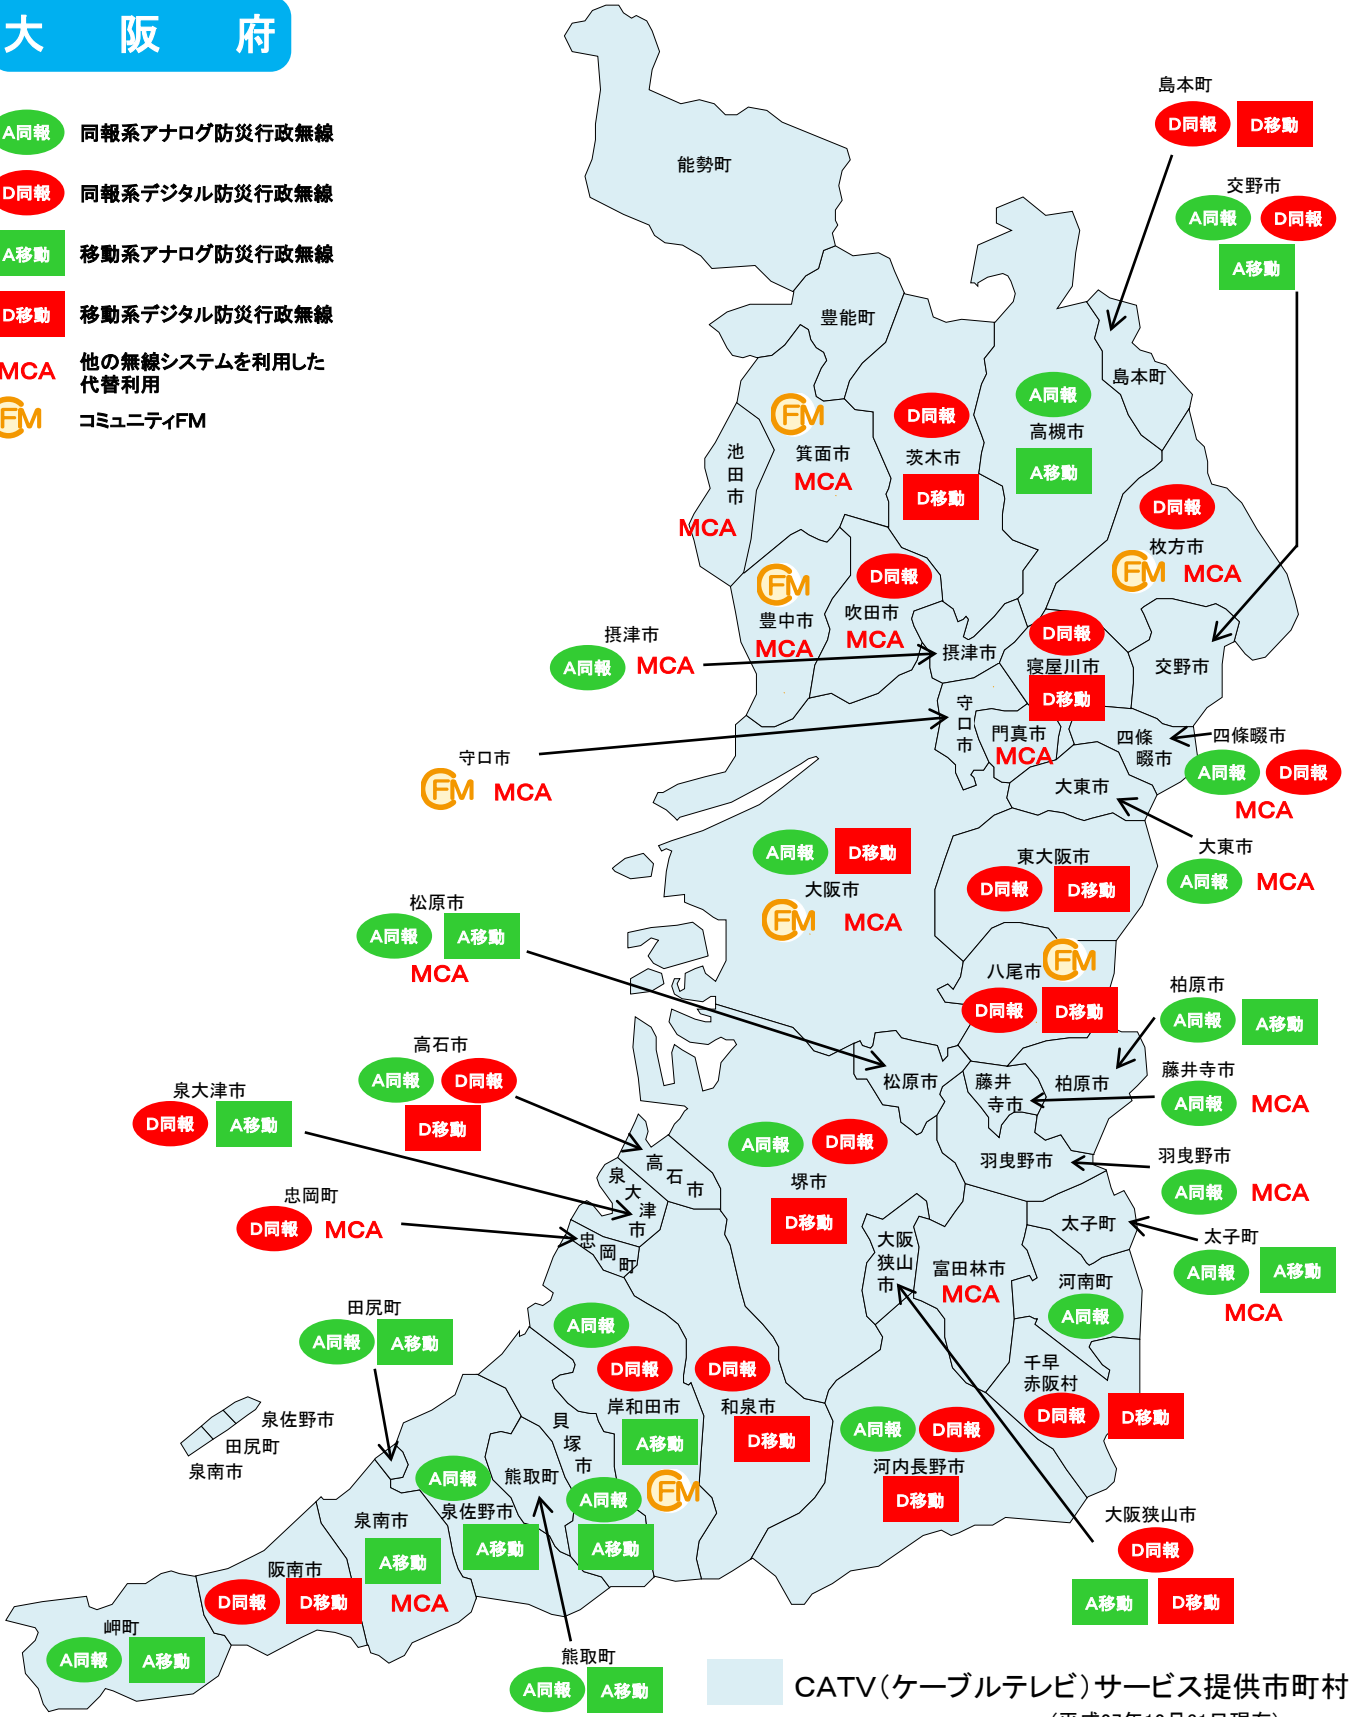

滋 賀 県

- A同報 同報系アナログ防災行政無線
- D同報 同報系デジタル防災行政無線
- A移動 移動系アナログ防災行政無線
- D移動 移動系デジタル防災行政無線
- MCA 他の無線システムを利用した代替利用
- FM コミュニティFM

CATV(ケーブルテレビ)サービス提供市町村

(平成27年12月31日現在)

資料7 市町村防災行政無線等整備及びコミュニティ放送局運用状況

京 都 府

(平成27年12月31日現在)

大阪府

- A同報 同報系アナログ防災行政無線
- D同報 同報系デジタル防災行政無線
- A移動 移動系アナログ防災行政無線
- D移動 移動系デジタル防災行政無線
- MCA 他の無線システムを利用した代替利用
- FM コミュニティFM

CATV(ケーブルテレビ)サービス提供市町村 (平成27年12月31日現在)

兵庫県

CATV(ケーブルテレビ)サービス提供市町村 (平成27年12月31日現在)

資料7 市町村防災行政無線等整備及びコミュニティ放送局運用状況

奈良県

CATV(ケーブルテレビ)サービス提供市町村
(平成27年12月31日現在)

和歌山県