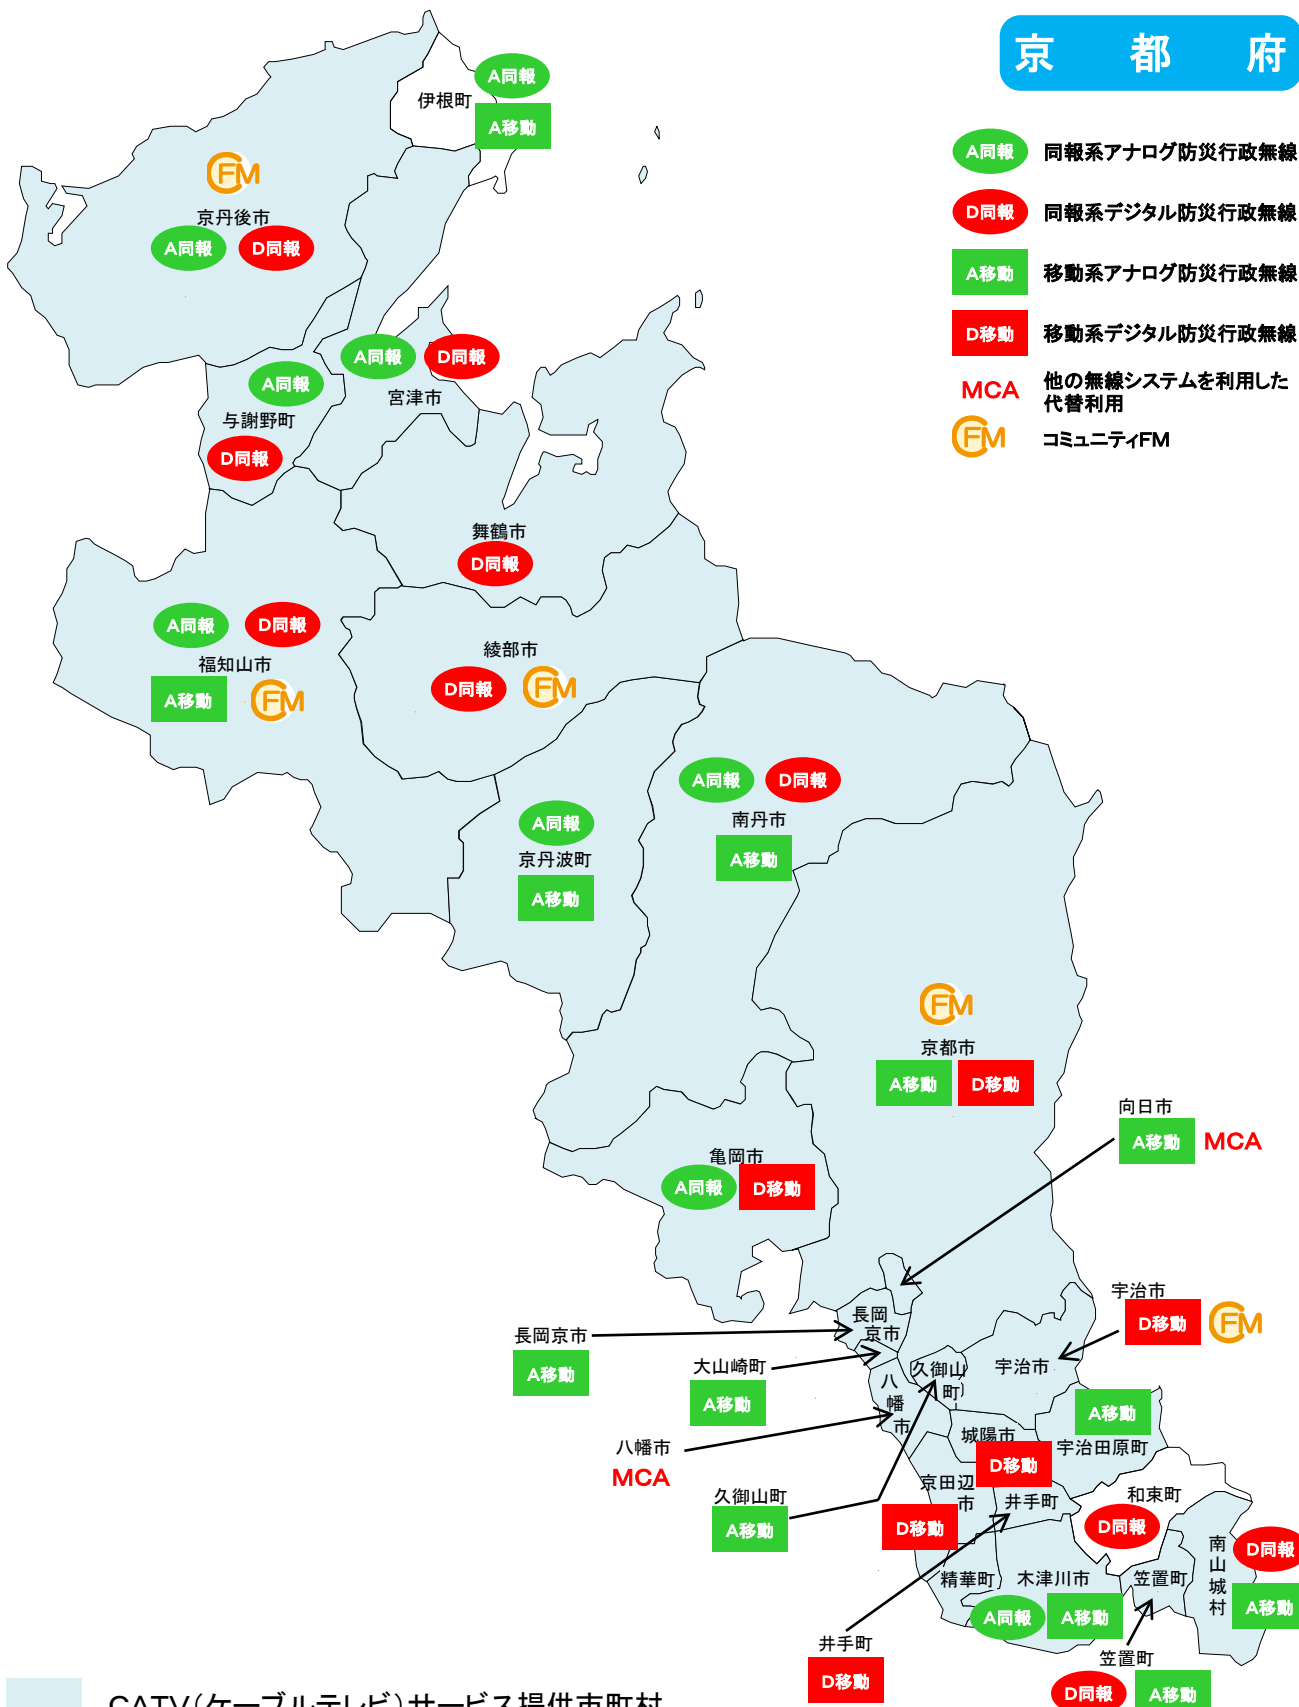

滋 賀 県

- A同報 同報系アナログ防災行政無線
- D同報 同報系デジタル防災行政無線
- A移動 移動系アナログ防災行政無線
- D移動 移動系デジタル防災行政無線
- MCA 他の無線システムを利用した代替利用
- FM コミュニティFM

CATV(ケーブルテレビ)サービス提供市町村

(平成27年12月31日現在)

資料7 市町村防災行政無線等整備及びコミュニティ放送局運用状況

京 都 府

(平成27年12月31日現在)

大阪府

- A同報 同報系アナログ防災行政無線
- D同報 同報系デジタル防災行政無線
- A移動 移動系アナログ防災行政無線
- D移動 移動系デジタル防災行政無線
- MCA 他の無線システムを利用した代替利用
- FM コミュニティFM

CATV(ケーブルテレビ)サービス提供市町村 (平成27年12月31日現在)

兵庫県

CATV(ケーブルテレビ)サービス提供市町村 (平成27年12月31日現在)

資料7 市町村防災行政無線等整備及びコミュニティ放送局運用状況

奈良県

CATV(ケーブルテレビ)サービス提供市町村
(平成27年12月31日現在)

和歌山県