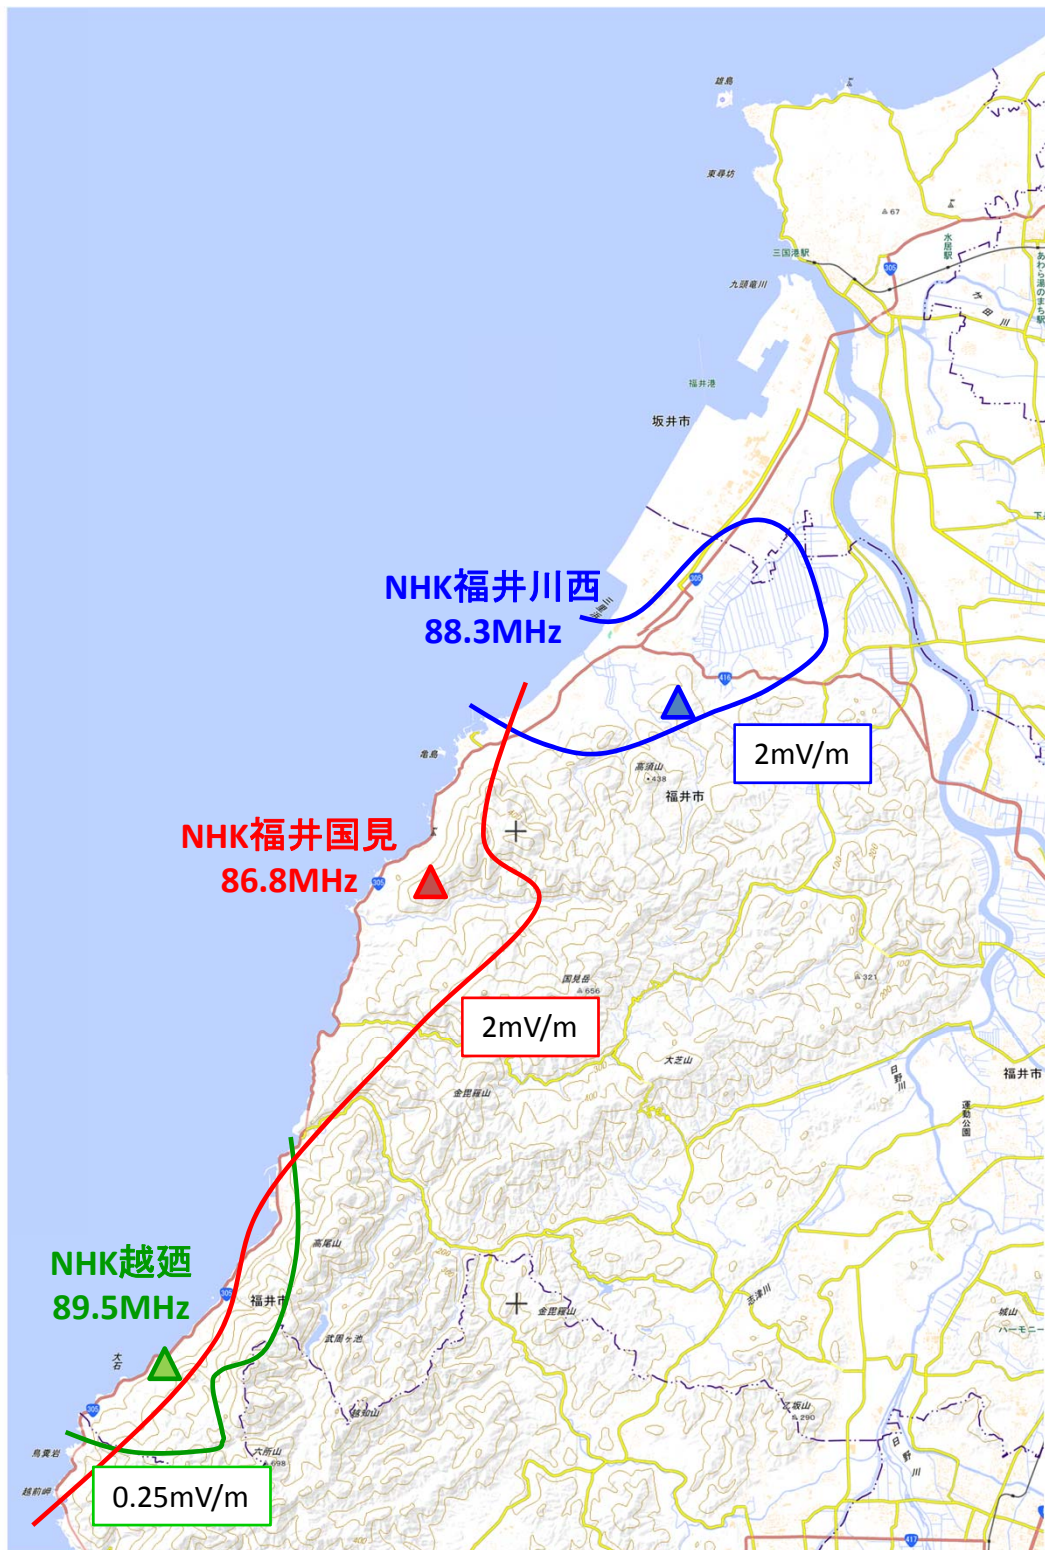

福井市沿岸部FM補完中継局エリア図

(注) エリア内であっても、地形や建物などによって電波がさえぎられる場合や電波の伝搬状況などにより、聴取できないことがあります。