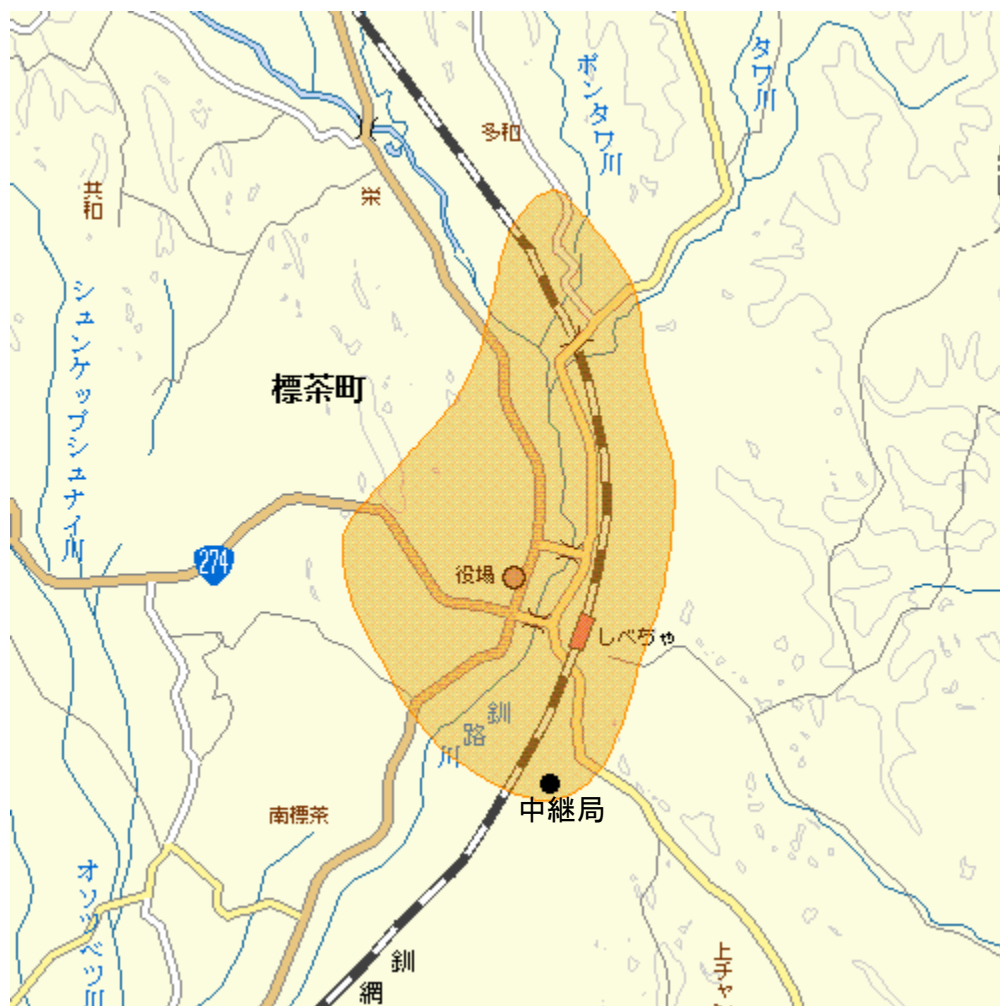

## 標茶ルランデジタルテレビジョン中継局の放送エリア図

**Mapion**

MAPDATA: AlpsMAP (C)Mapion

## ■ エリアの目安

## 【注意】

- 1 地上デジタルテレビジョン放送エリア（放送区域）は、電波法令で、地上10メートルの高さにおいて、送信所からの放送波の電界強度が1mV/m以上得られる区域と規定されています。
- 2 エリア内であっても、地形やビルなどにより放送波が遮られる場合や、受信システムが対応していない場合などは視聴できないことがあります。