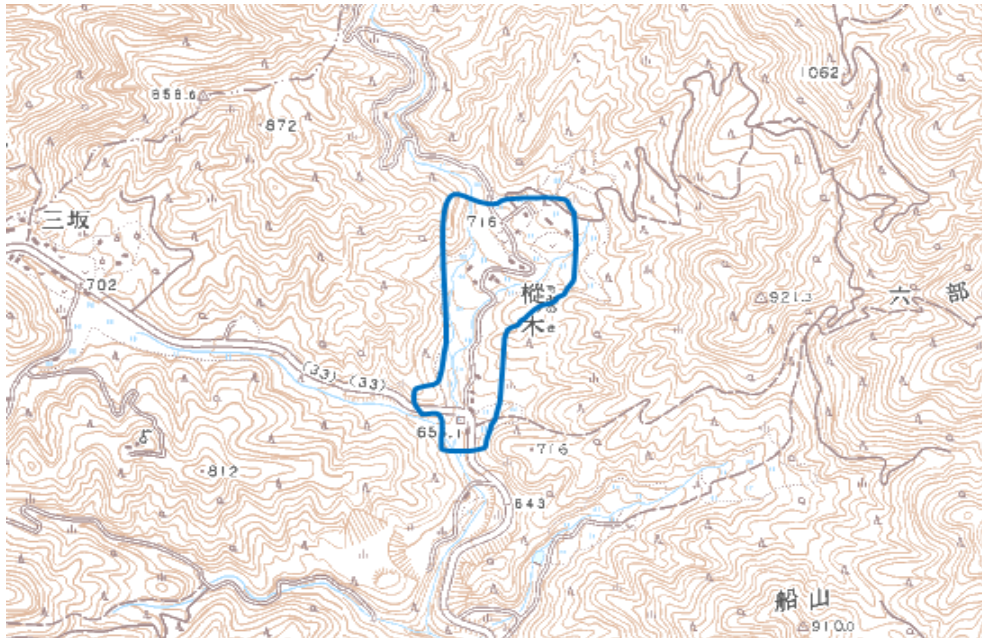

## デジタル混信の発生地域に対する対策計画（地区別）

都道府県名	愛媛県
-------	-----

管理番号	3800002
------	---------

自治体コード	住所
38386	愛媛県上浮穴郡久万高原町東明神樅の木（樅の木共聴）

地上デジタル放送の受信状況						
	NHK総合	NHK教育	南海放送	テレビ愛媛	あいテレビ	愛媛朝日テレビ
受信局所名	久万	久万	久万	久万	久万	久万
地上デジタル放送の受信状況	×混信(F)	○	×混信(F)	○	○	○

受信状況の内訳  
 ○ : 良好に受信可能  
 ×混信(F) : フェージング混信により受信困難

対策計画						
	NHK総合	NHK教育	南海放送	テレビ愛媛	あいテレビ	愛媛朝日テレビ
対策手法	既設共聴改修		既設共聴改修			
難視世帯数	17		17			
対策年度	2015		2015			
対策済み世帯数	0		0			
未対策世帯数	17		17			

範囲図

この地図は、国土地理院長の承認を得て、同院発行の数値地図25000(地図画像)を複製したものである。(承認番号 平26業核、第932号)