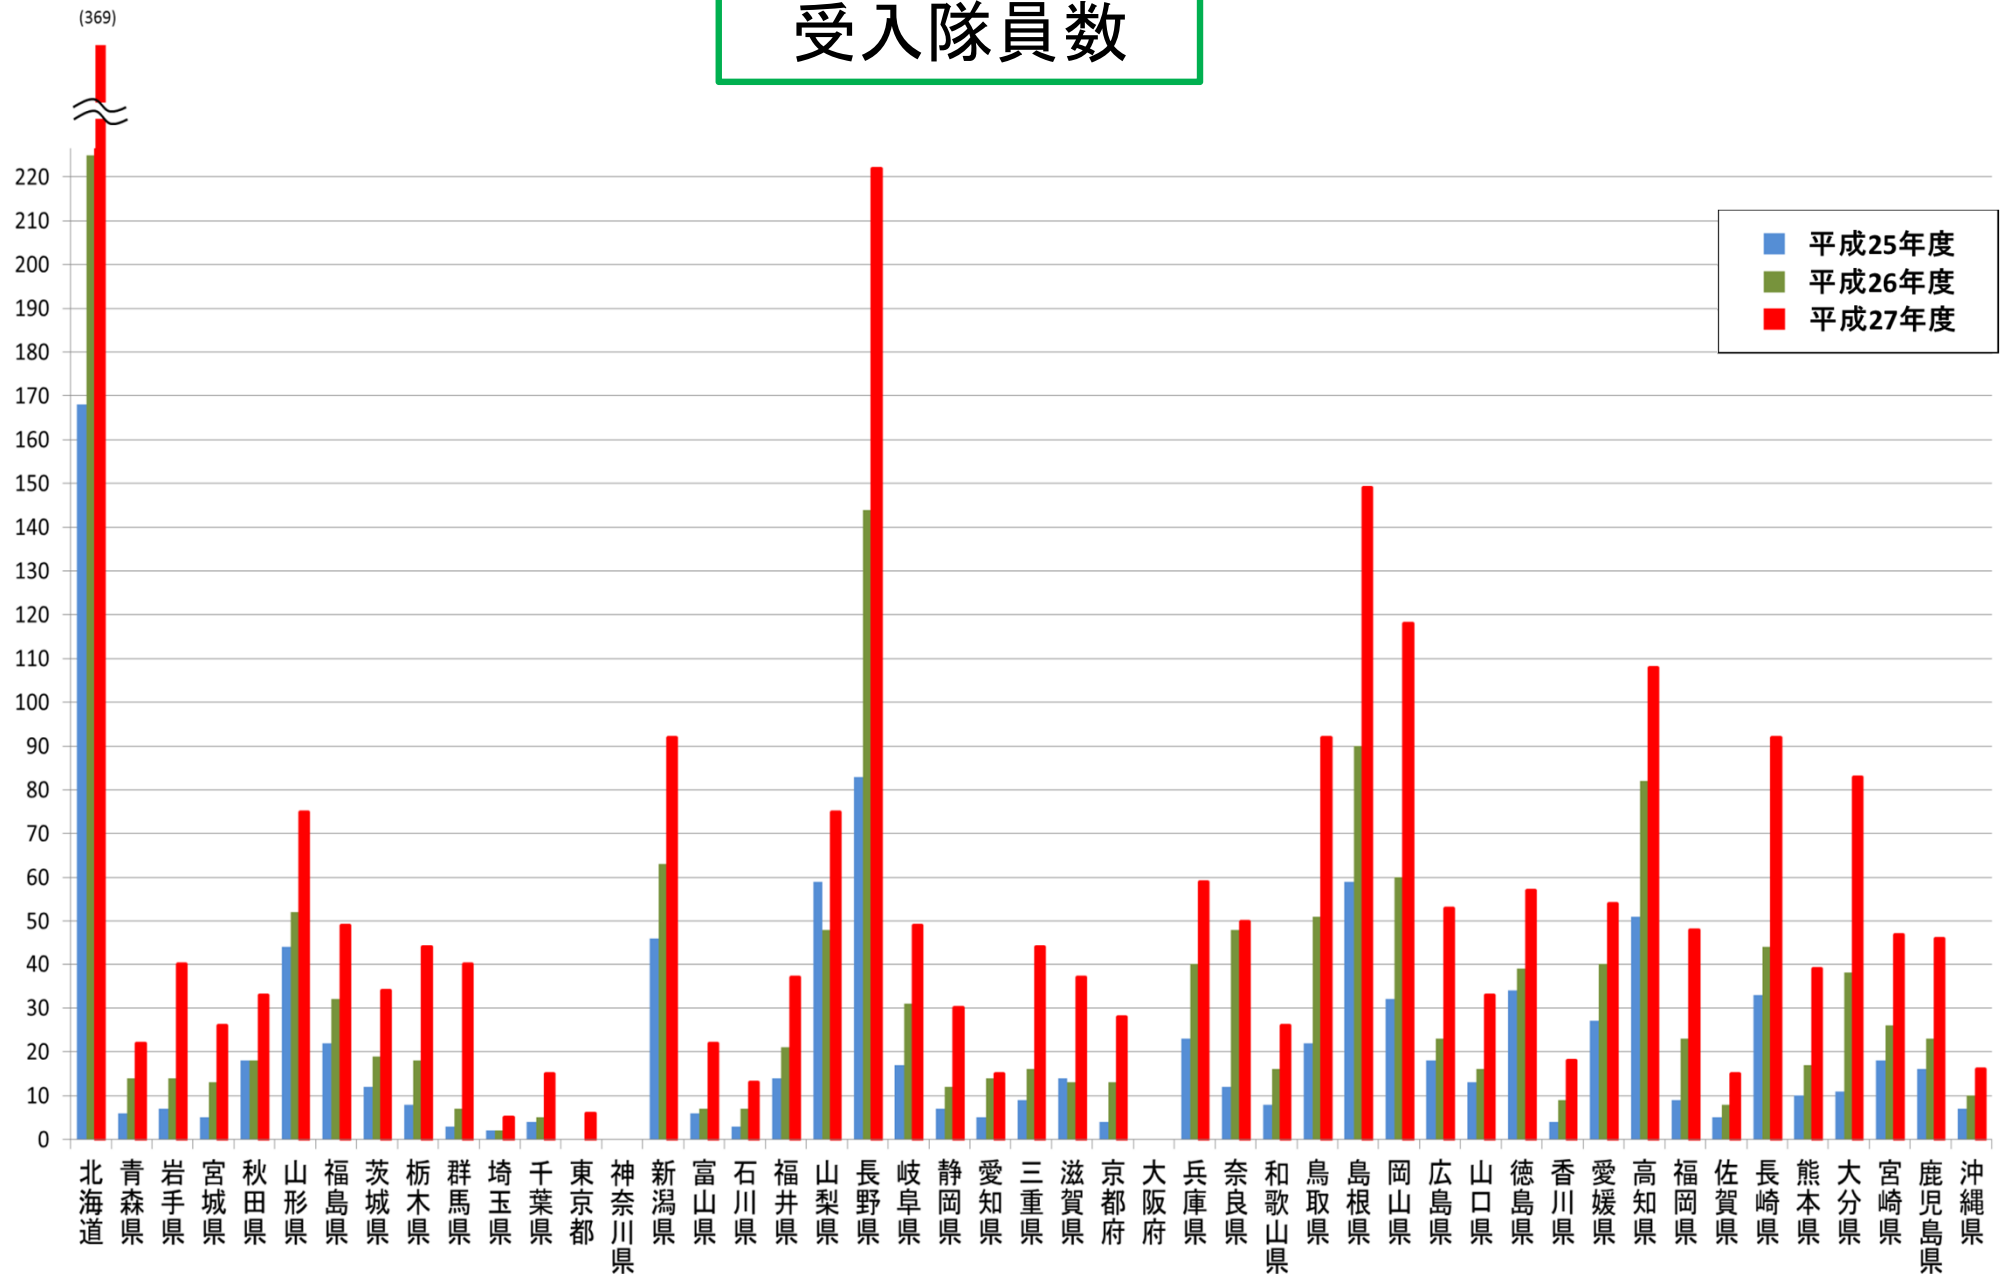

地域おこし協力隊の活躍先③

都道府県名	市町村名	隊員数	
島根県 (149)	日野町	5	
	江府町	10	
	浜田市	4	
	益田市	4	
	大田市	2	
	安来市	2	
	江津市	2	
	雲南市	1	
	奥出雲町	7	
	飯南町	13	
	川本町	3	
	美郷町	29	
	邑南町	22	
	津和野町	27	
	古賀町	4	
	海士町	20	
	西ノ島町	5	
	知夫村	3	
	隠岐の島町	1	
	岡山県 (118)	岡山市	3
津山市		1	
井原市		2	
高梁市		7	
新見市		18	
備前市		16	
瀬戸内市		4	
赤磐市		2	
真庭市		14	
美作市		10	
浅口市		1	
和気町		8	
矢掛町		2	

都道府県名	市町村名	隊員数
広島県 (53)	新庄村	5
	奈義町	2
	西粟倉村	17
	久米南町	2
	吉備中央町	4
	広島市	3
	呉市	2
	竹原市	2
	三原市	3
	福山市	3
	府中市	3
	三次市	3
	庄原市	6
	廿日市市	2
	安芸高田市	6
	安芸太田町	11
	大崎上島町	2
神石高原町	7	
山口県 (33)	宇部市	1
	山口市	8
	萩市	8
	防府市	2
	岩国市	1
	長門市	6
	柳井市	1
	周防大島町	2
	田布施町	2
	阿武町	2
徳島県 (57)	鳴門市	2
	吉野川市	1
	美馬市	5
	三好市	3

都道府県名	市町村名	隊員数	
香川県 (18)	勝浦町	2	
	上勝町	7	
	佐那河内村	2	
	神山町	6	
	那賀町	9	
	牟岐町	2	
	美波町	5	
	海陽町	10	
	上板町	1	
	つるぎ町	2	
	愛媛県 (54)	香川県★	1
		高松市	3
		さぬき市	1
		東かがわ市	3
		土庄町	1
		小豆島町	4
直島町		2	
琴平町		3	
今治市		12	
宇和島市		4	
八幡浜市		3	
新居浜市	3		
大洲市	2		
伊予市	4		
西予市	10		
上島町	3		
久万高原町	1		
内子町	5		
伊方町	1		
松野町	4		
鬼北町	2		
室戸市	4		

都道府県名	市町村名	隊員数
高知県 (108)	安芸市	3
	南国市	3
	土佐市	4
	宿毛市	1
	土佐清水市	8
	四万十市	7
	香美市	2
	東洋町	2
	奈半利町	1
	田野町	4
	安田町	2
	馬路村	1
	本山町	6
	大豊町	4
	土佐町	4
	大川村	3
	いの町	1
	仁淀川町	4
中土佐町	3	
佐川町	11	
越知町	7	
津野町	3	
四万十町	15	
大月町	2	
黒潮町	3	
福岡県 (48)	大牟田市	1
	久留米市	2
	柳川市	4
	八女市	8
	筑後市	2
	大川市	2
	豊前市	3

都道府県名	市町村名	隊員数
佐賀県 (15)	うきは市	9
	那珂川町	1
	新宮町	1
	東峰村	2
	大刀洗町	2
	苅田町	1
	みやこ町	6
	上毛町	2
	築上町	2
	佐賀市	2
	唐津市	1
	多久市	2
	武雄市	3
	基山町	2
	有田町	2
長崎県 (92)	長崎市	6
	佐世保市	7
	島原市	4
	平戸市	7
	松浦市	2
	対馬市	11
	壱岐市	5
	五島市	10
	西海市	3
	雲仙市	2
	南島原市	7
	東彼杵町	4
川棚町	2	
波佐見町	4	
小値賀町	10	

都道府県名	市町村名	隊員数
熊本県 (39)	佐々町	2
	新上五島町	6
	熊本県★	1
	荒尾市	4
	玉名市	2
	山鹿市	1
	菊池市	6
	上天草市	1
	天草市	1
	美里町	5
	和水町	3
	大津町	3
	南小国町	2
	小国町	2
	高森町	1
	山都町	2
	湯前町	2
五木村	3	
大分県 (83)	中津市	7
	日田市	6
	佐伯市	5
	臼杵市	4
	津久見市	1
	竹田市	29
	豊後高田市	8
	杵築市	6
	宇佐市	6
	豊後大野市	3
鹿児島県 (46)	由布市	1
	国東市	5
	九重町	2
	都城市	2

都道府県名	市町村名	隊員数
宮崎県 (47)	小林市	10
	日向市	2
	えびの市	11
	高原町	3
	綾町	2
	新富町	2
	西米良村	7
	椎葉村	1
	美郷町	2
	高千穂町	3
日之影町	2	
鹿児島県 (46)	鹿屋市	1
	阿久根市	3
	西之表市	6
	薩摩川内市	9
	南さつま市	1
	志布志市	8
	三島村	2
	十島村	7
	長島町	1
	錦江町	2
沖縄県 (16)	南大隅町	2
	肝付町	1
	瀬戸内町	2
	喜界町	1
	沖縄県★	2
	糸満市	2
	うるま市	3
	国頭村	1
粟国村	2	
合計	久米島町	4
	伊是名村	1
	渡名喜村	1

【参考】

平成26年度 隊員数1,511名
平成25年度 隊員数 978名
平成24年度 隊員数 617名

444自治体(7府県437市町村)
318自治体(4府県314市町村)
207自治体(3府県204市町村)

平成23年度 隊員数413名 147自治体(3府県144市町村)
平成22年度 隊員数257名 90自治体(2県88市町村)
平成21年度 隊員数 89名 31自治体(1県30市町村)

都道府県別の受入隊員数(平成27年度特交ベース)

受入隊員数

隊員数(人)