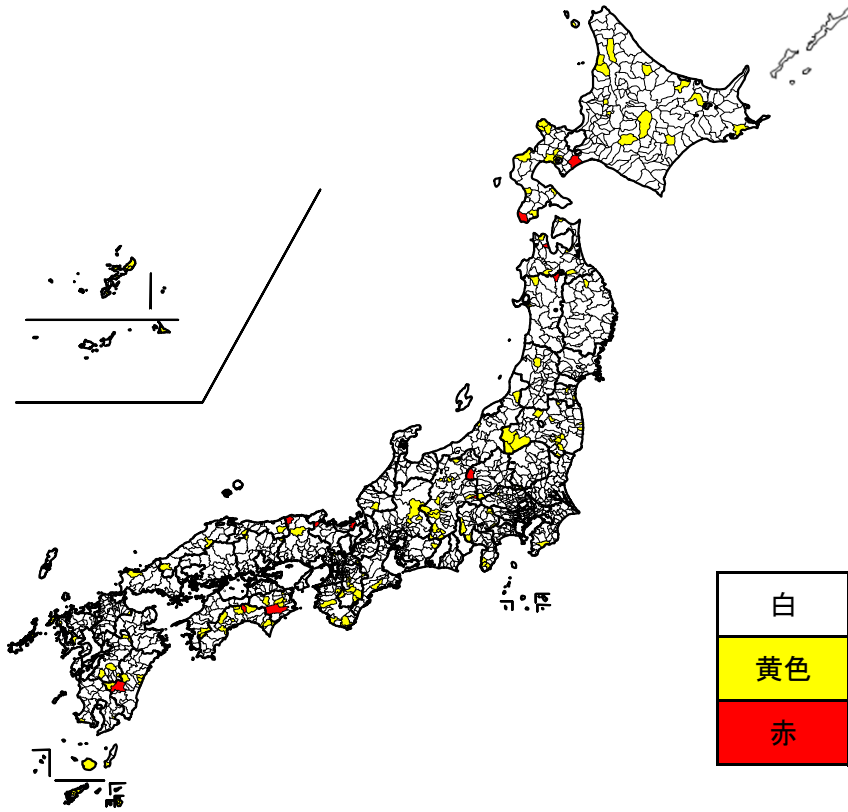

民間委託の実施状況(平成27年4月1日現在)

本庁舎の清掃【市区町村】

民間委託の実施状況(平成27年4月1日現在)

本庁舎の夜間警備【市区町村】

民間委託の実施状況(平成27年4月1日現在)

案内・受付【市区町村】

白	委託有り
黄色	専任職員無し等
赤	委託無し

民間委託の実施状況(平成27年4月1日現在)