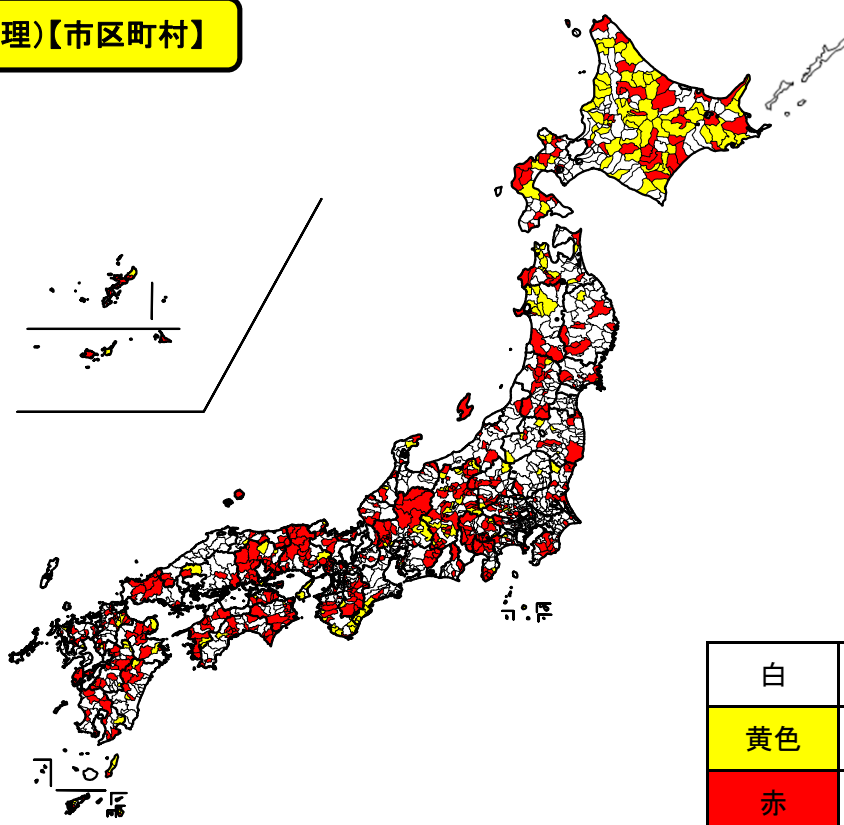

民間委託の実施状況(平成27年4月1日現在)

学校給食(調理)【市区町村】