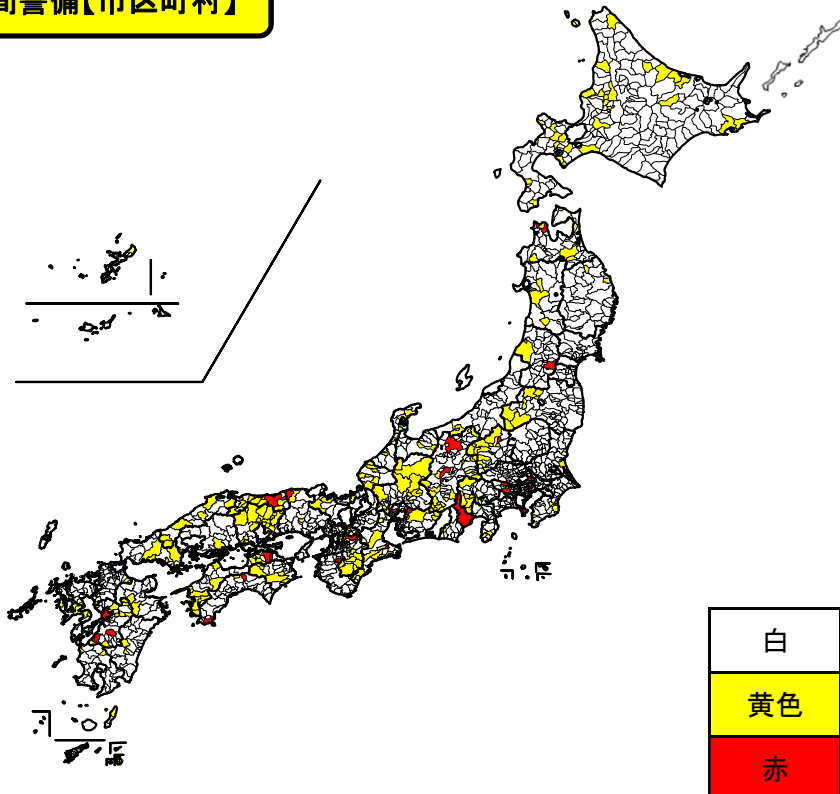

民間委託の実施状況(平成27年4月1日現在)

本庁舎の清掃【市区町村】

民間委託の実施状況(平成27年4月1日現在)

本庁舎の夜間警備【市区町村】

民間委託の実施状況(平成27年4月1日現在)

案内・受付【市区町村】

白	委託有り
黄色	専任職員無し等
赤	委託無し

民間委託の実施状況(平成27年4月1日現在)