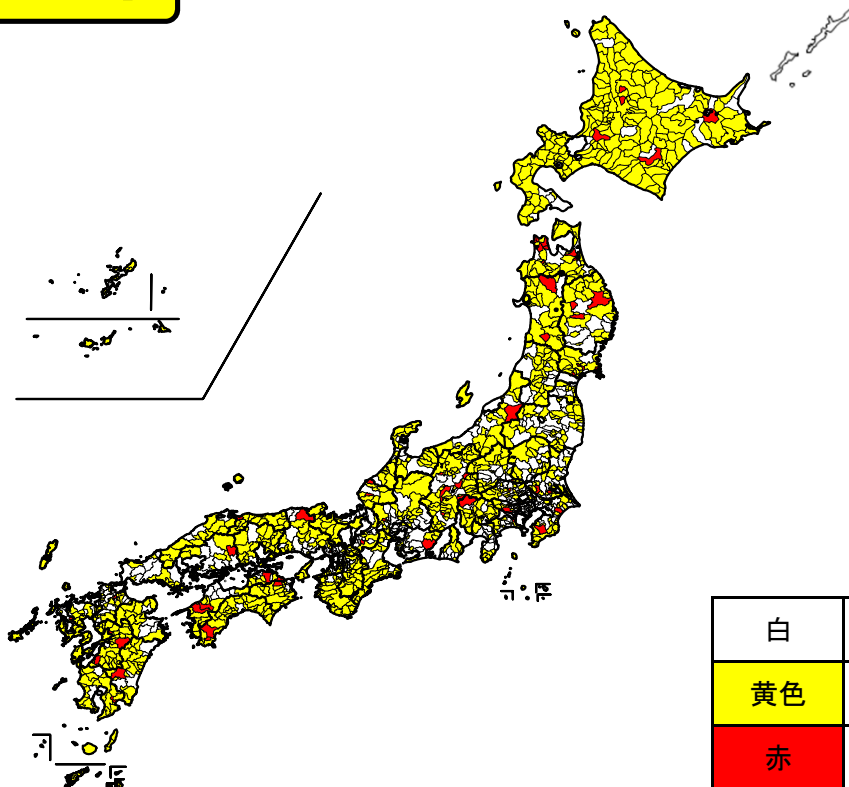

民間委託の実施状況(平成27年4月1日現在)

本庁舎の清掃【市区町村】

民間委託の実施状況(平成27年4月1日現在)

本庁舎の夜間警備【市区町村】

民間委託の実施状況(平成27年4月1日現在)

案内・受付【市区町村】

白	委託有り
黄色	専任職員無し等
赤	委託無し

民間委託の実施状況(平成27年4月1日現在)