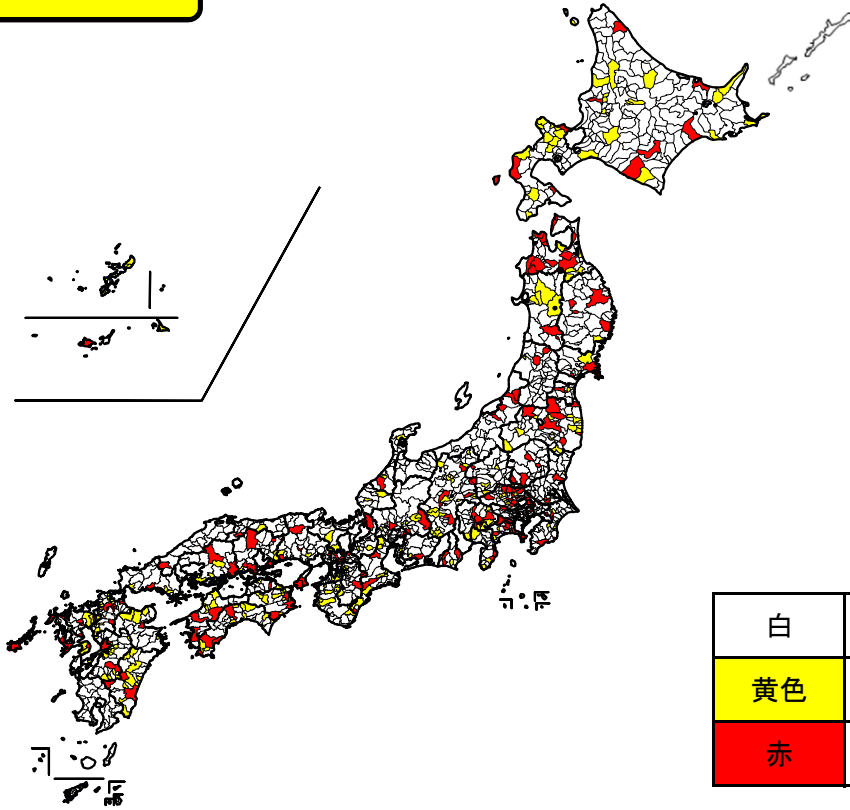

民間委託の実施状況(平成27年4月1日現在)

公用車運転【市区町村】