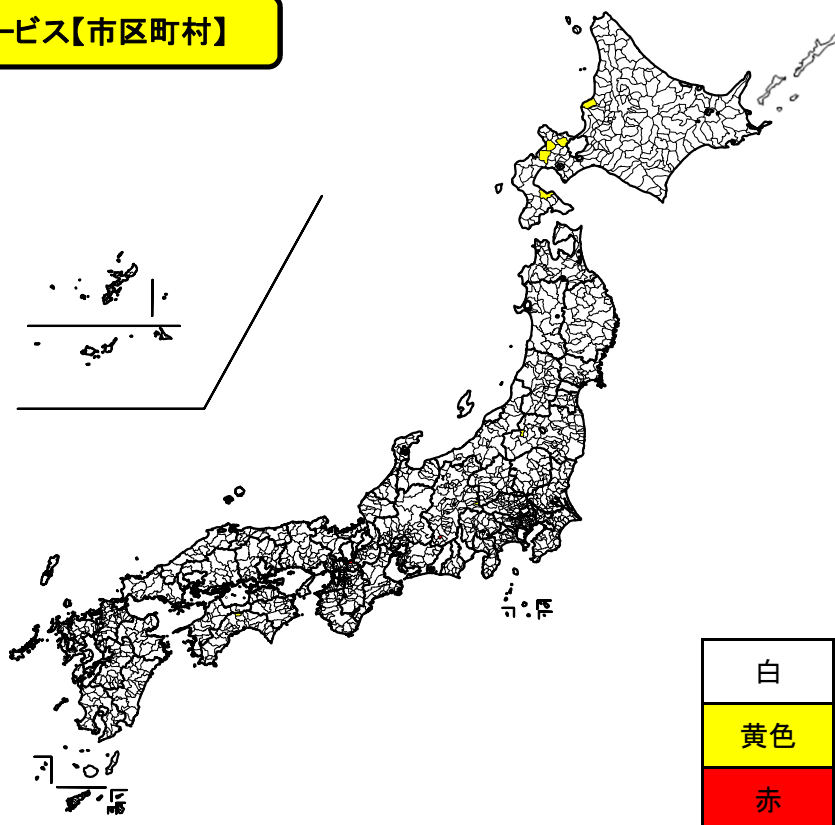

民間委託の実施状況(平成27年4月1日現在)

水道メーター検針【市区町村】

民間委託の実施状況(平成27年4月1日現在)

道路維持補修・清掃等【市区町村】

民間委託の実施状況(平成27年4月1日現在)

ホームヘルパー派遣【市区町村】

民間委託の実施状況(平成27年4月1日現在)

在宅配食サービス【市区町村】