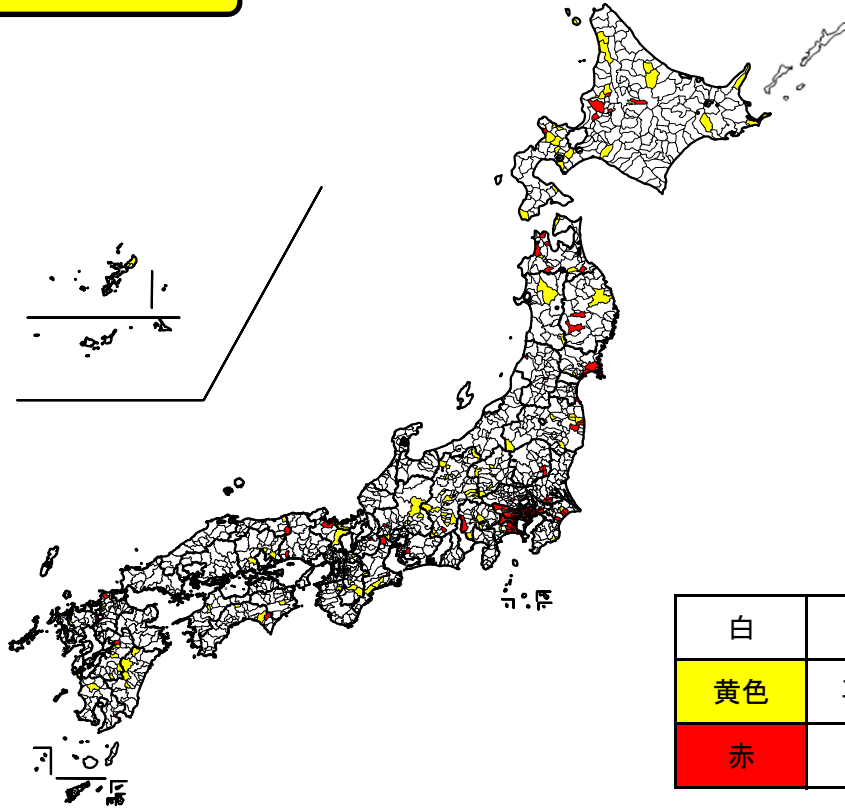

民間委託の実施状況(平成27年4月1日現在)

水道メーター検針【市区町村】

民間委託の実施状況(平成27年4月1日現在)

道路維持補修・清掃等【市区町村】

民間委託の実施状況(平成27年4月1日現在)

ホームヘルパー派遣【市区町村】

民間委託の実施状況(平成27年4月1日現在)

在宅配食サービス【市区町村】