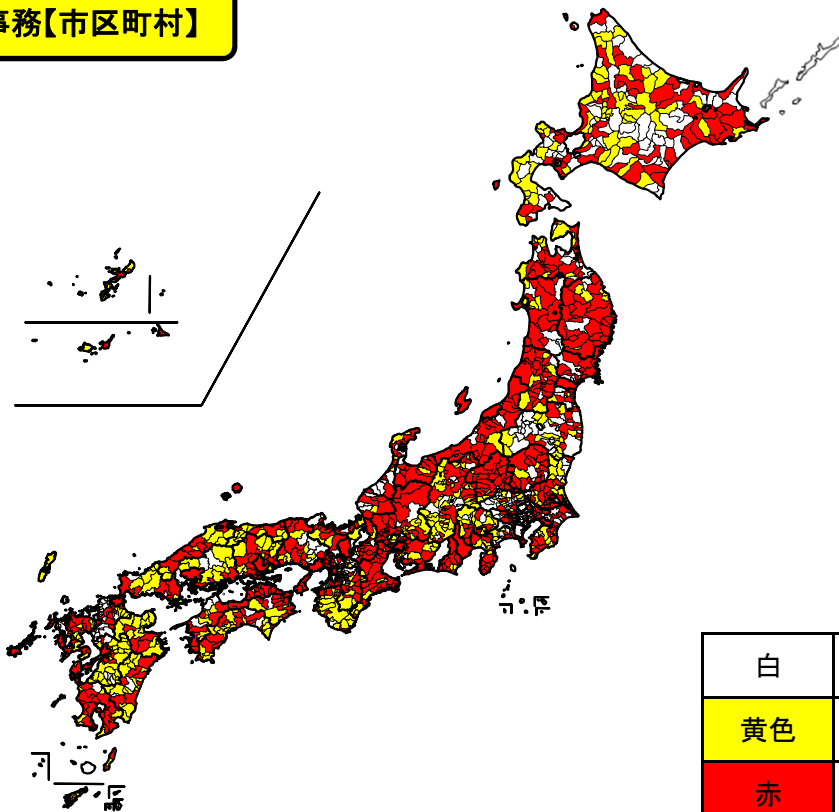

民間委託の実施状況(平成27年4月1日現在)

学校給食(調理)【市区町村】

民間委託の実施状況(平成27年4月1日現在)

学校給食(運搬)【市区町村】

白	委託有り
黄色	専任職員無し等
赤	委託無し

民間委託の実施状況(平成27年4月1日現在)

学校用務員事務【市区町村】

白	委託有り
黄色	専任職員無し等
赤	委託無し