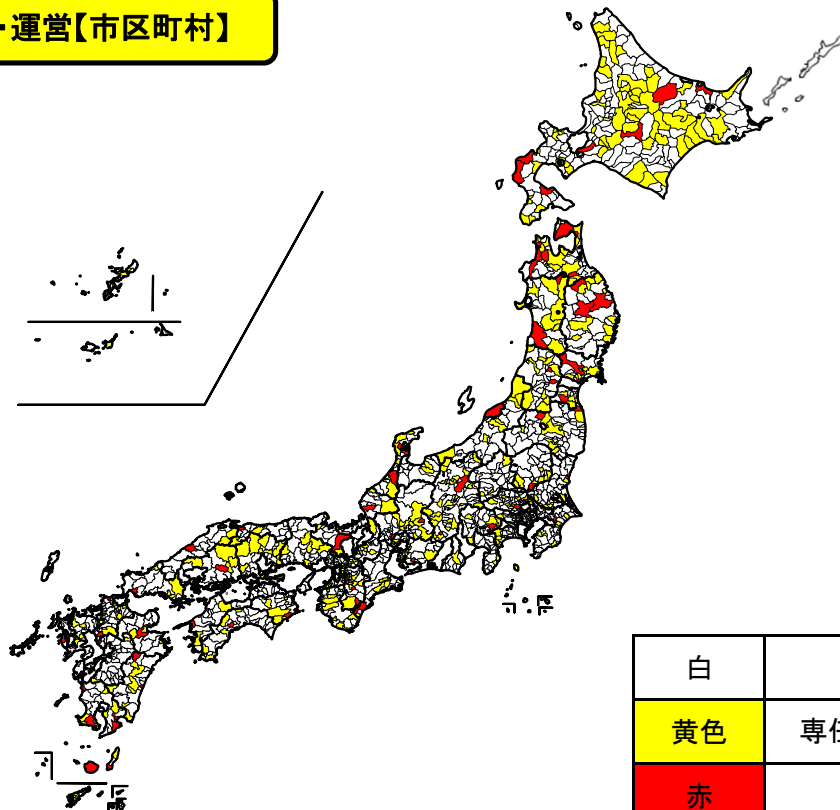

民間委託の実施状況(平成27年4月1日現在)

ホームページ作成・運営【市区町村】