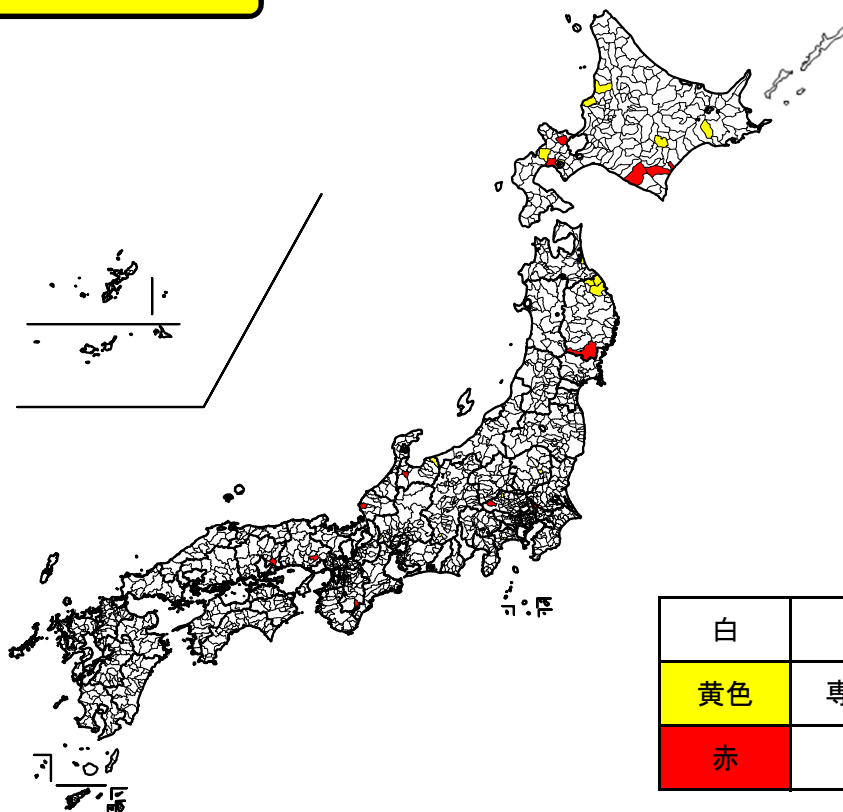

民間委託の実施状況(平成27年4月1日現在)

水道メーター検針【市区町村】

民間委託の実施状況(平成27年4月1日現在)

道路維持補修・清掃等【市区町村】

民間委託の実施状況(平成27年4月1日現在)

ホームヘルパー派遣【市区町村】

民間委託の実施状況(平成27年4月1日現在)

在宅配食サービス【市区町村】