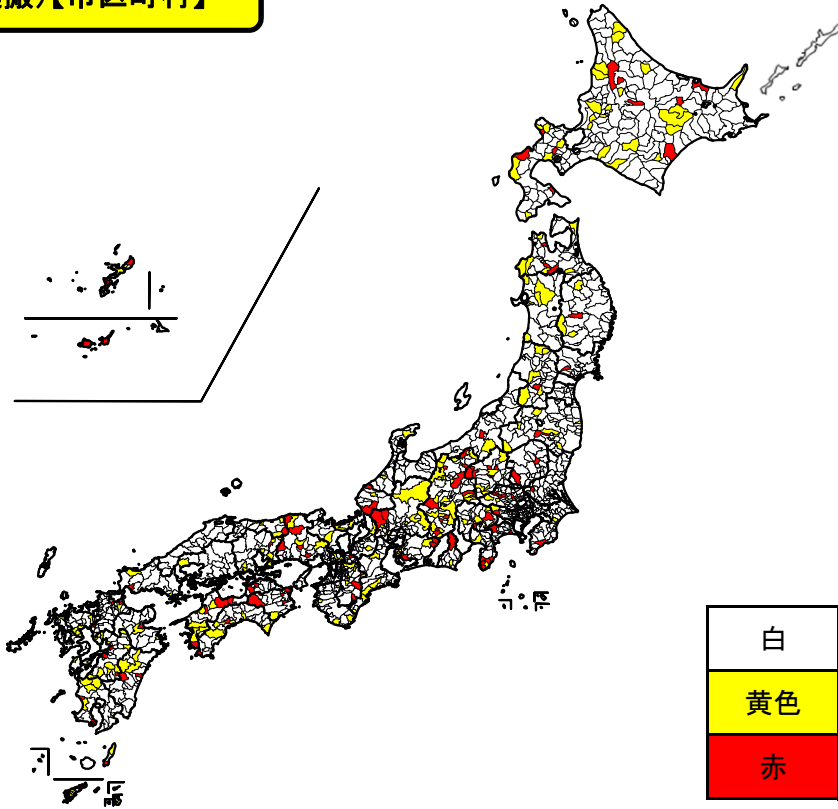

民間委託の実施状況(平成27年4月1日現在)

学校給食(運搬)【市区町村】