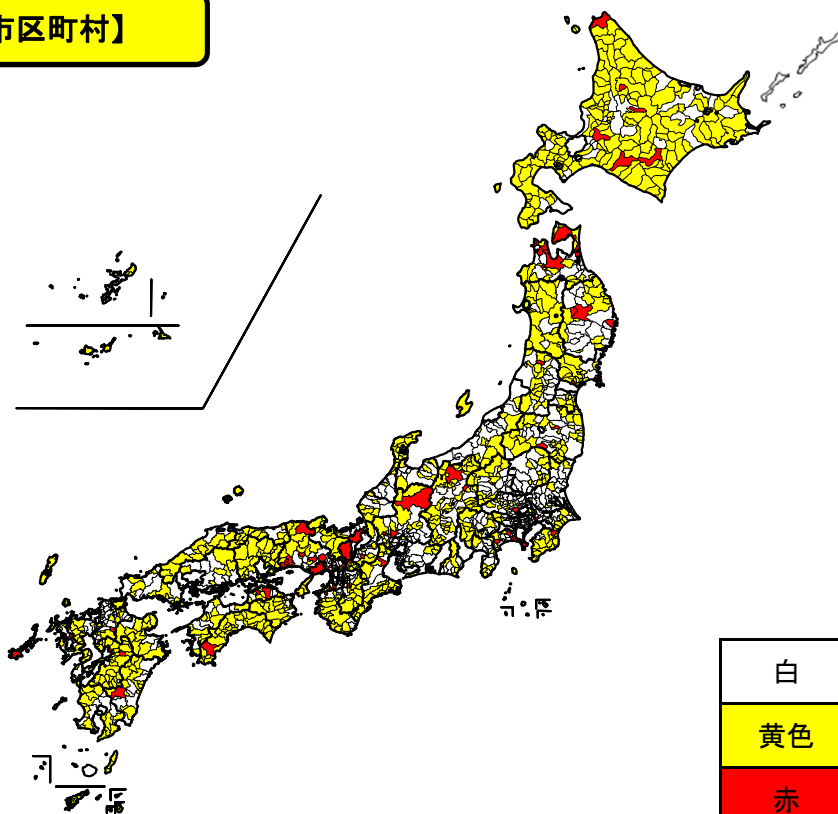

民間委託の実施状況(平成27年4月1日現在)

電話交換【市区町村】