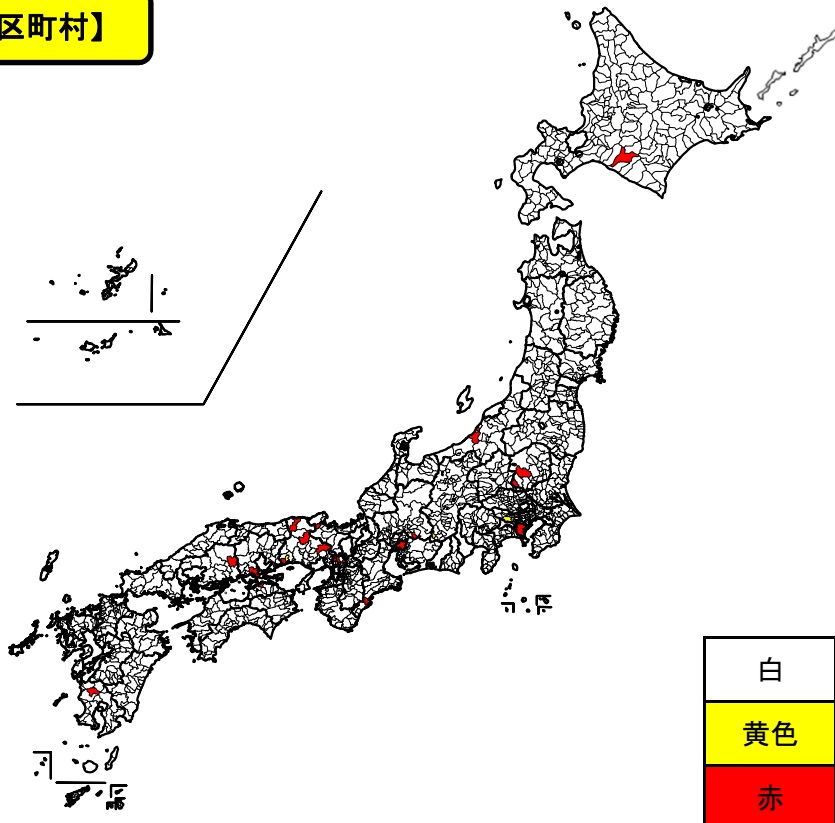

電話交換【市区町村】

白	委託有り
黄色	専任職員無し等
赤	委託無し

民間委託の実施状況(平成27年4月1日現在)

公用車運転【市区町村】

民間委託の実施状況(平成27年4月1日現在)

し尿収集【市区町村】

民間委託の実施状況(平成27年4月1日現在)

一般ごみ収集【市区町村】