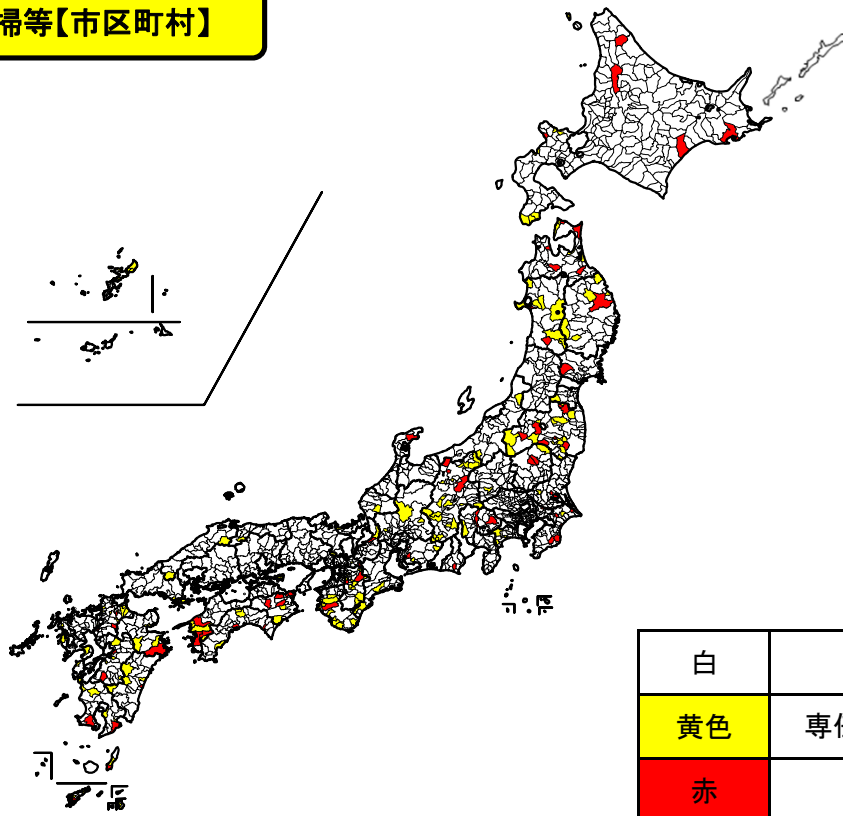

民間委託の実施状況(平成27年4月1日現在)

水道メーター検針【市区町村】

民間委託の実施状況(平成27年4月1日現在)

道路維持補修・清掃等【市区町村】

民間委託の実施状況(平成27年4月1日現在)

ホームヘルパー派遣【市区町村】

民間委託の実施状況(平成27年4月1日現在)

在宅配食サービス【市区町村】