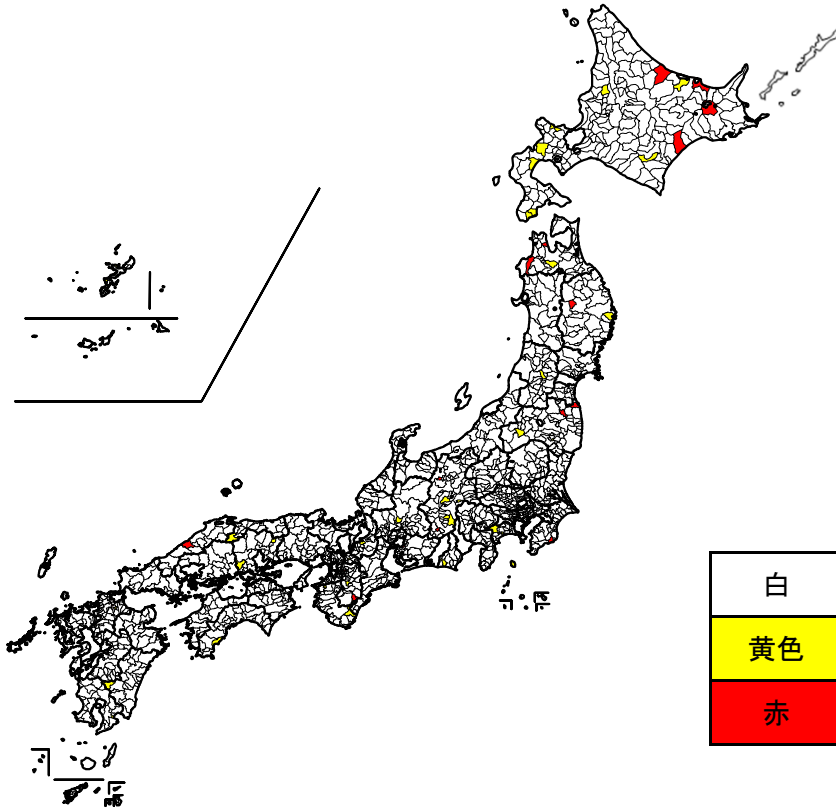

民間委託の実施状況(平成27年4月1日現在)

情報処理・庁内情報システム維持【市区町村】