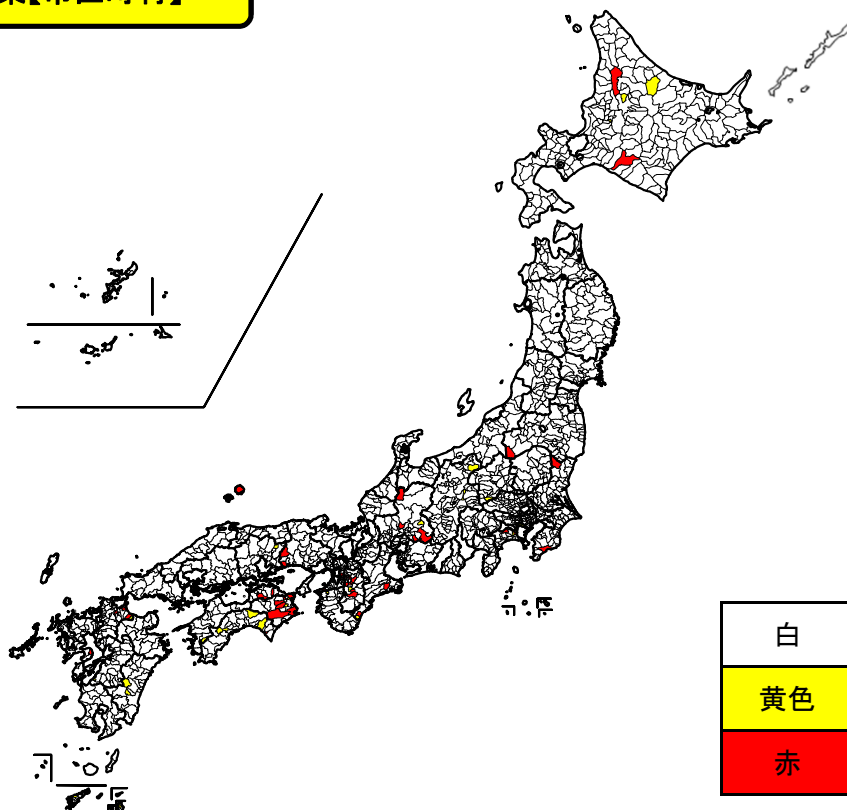

電話交換【市区町村】

白	委託有り
黄色	専任職員無し等
赤	委託無し

民間委託の実施状況(平成27年4月1日現在)

公用車運転【市区町村】

民間委託の実施状況(平成27年4月1日現在)

し尿収集【市区町村】

民間委託の実施状況(平成27年4月1日現在)

一般ごみ収集【市区町村】