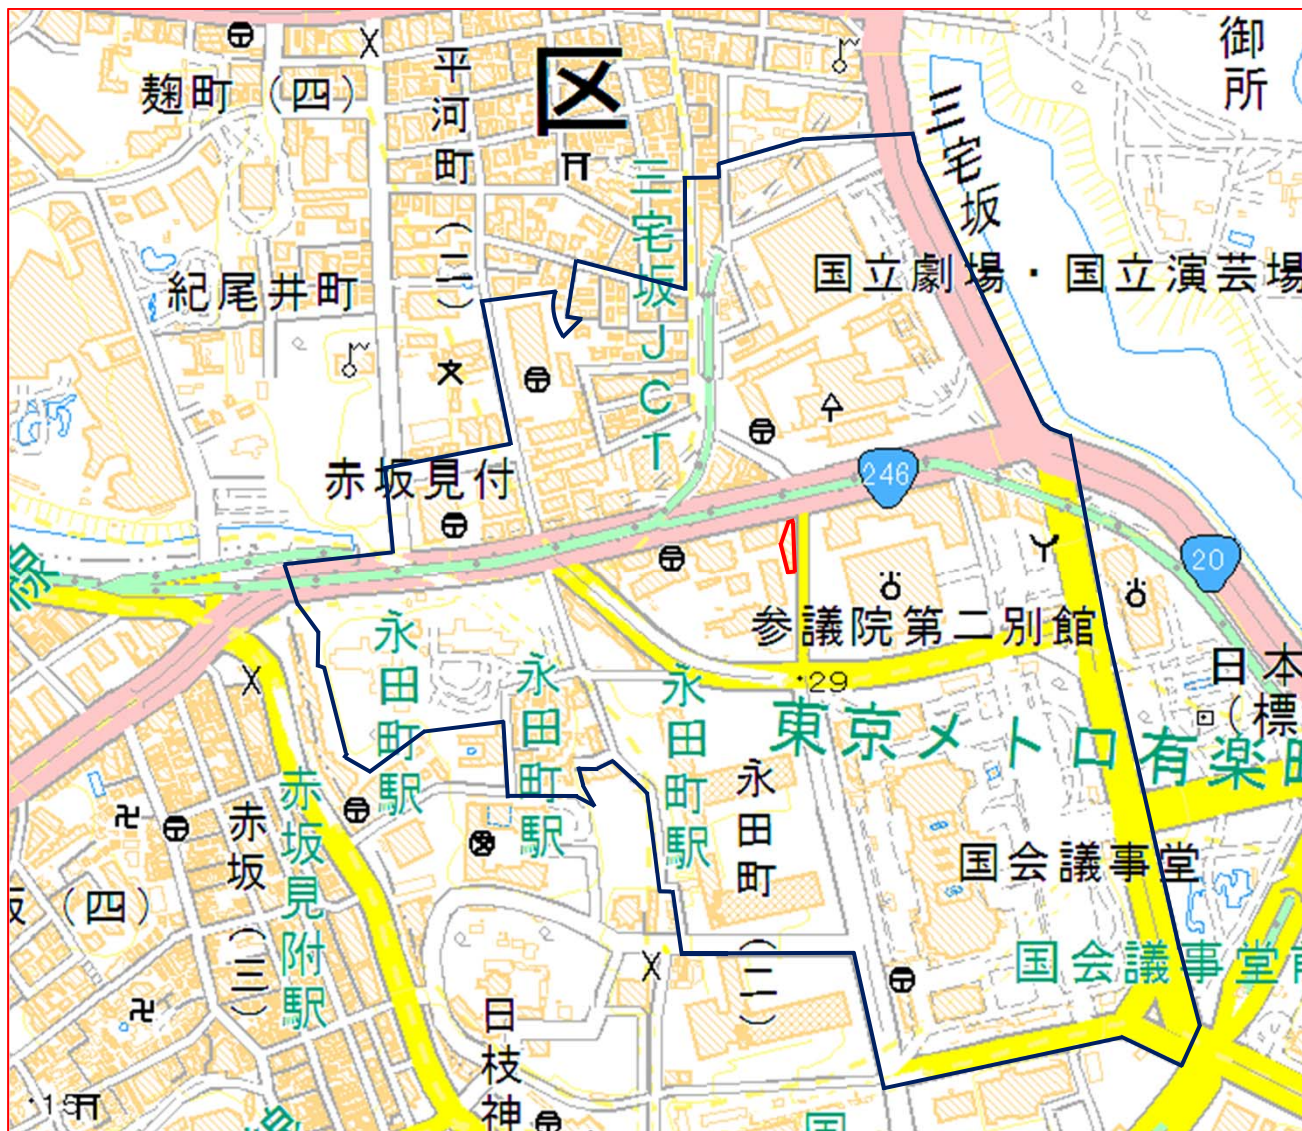

対象施設周辺地域(国民民主党本部)

この地図は、縮尺2万5,000分の1の地形図相当の誤差を有しております。また、地図上に記載した区域を示す線はデータ作成上の誤差を含んでいます。そのため、区域の概略の位置を示す参考図として御利用ください。

国土地理院の地理院地図を利用

対象施設の敷地

対象施設周辺地域