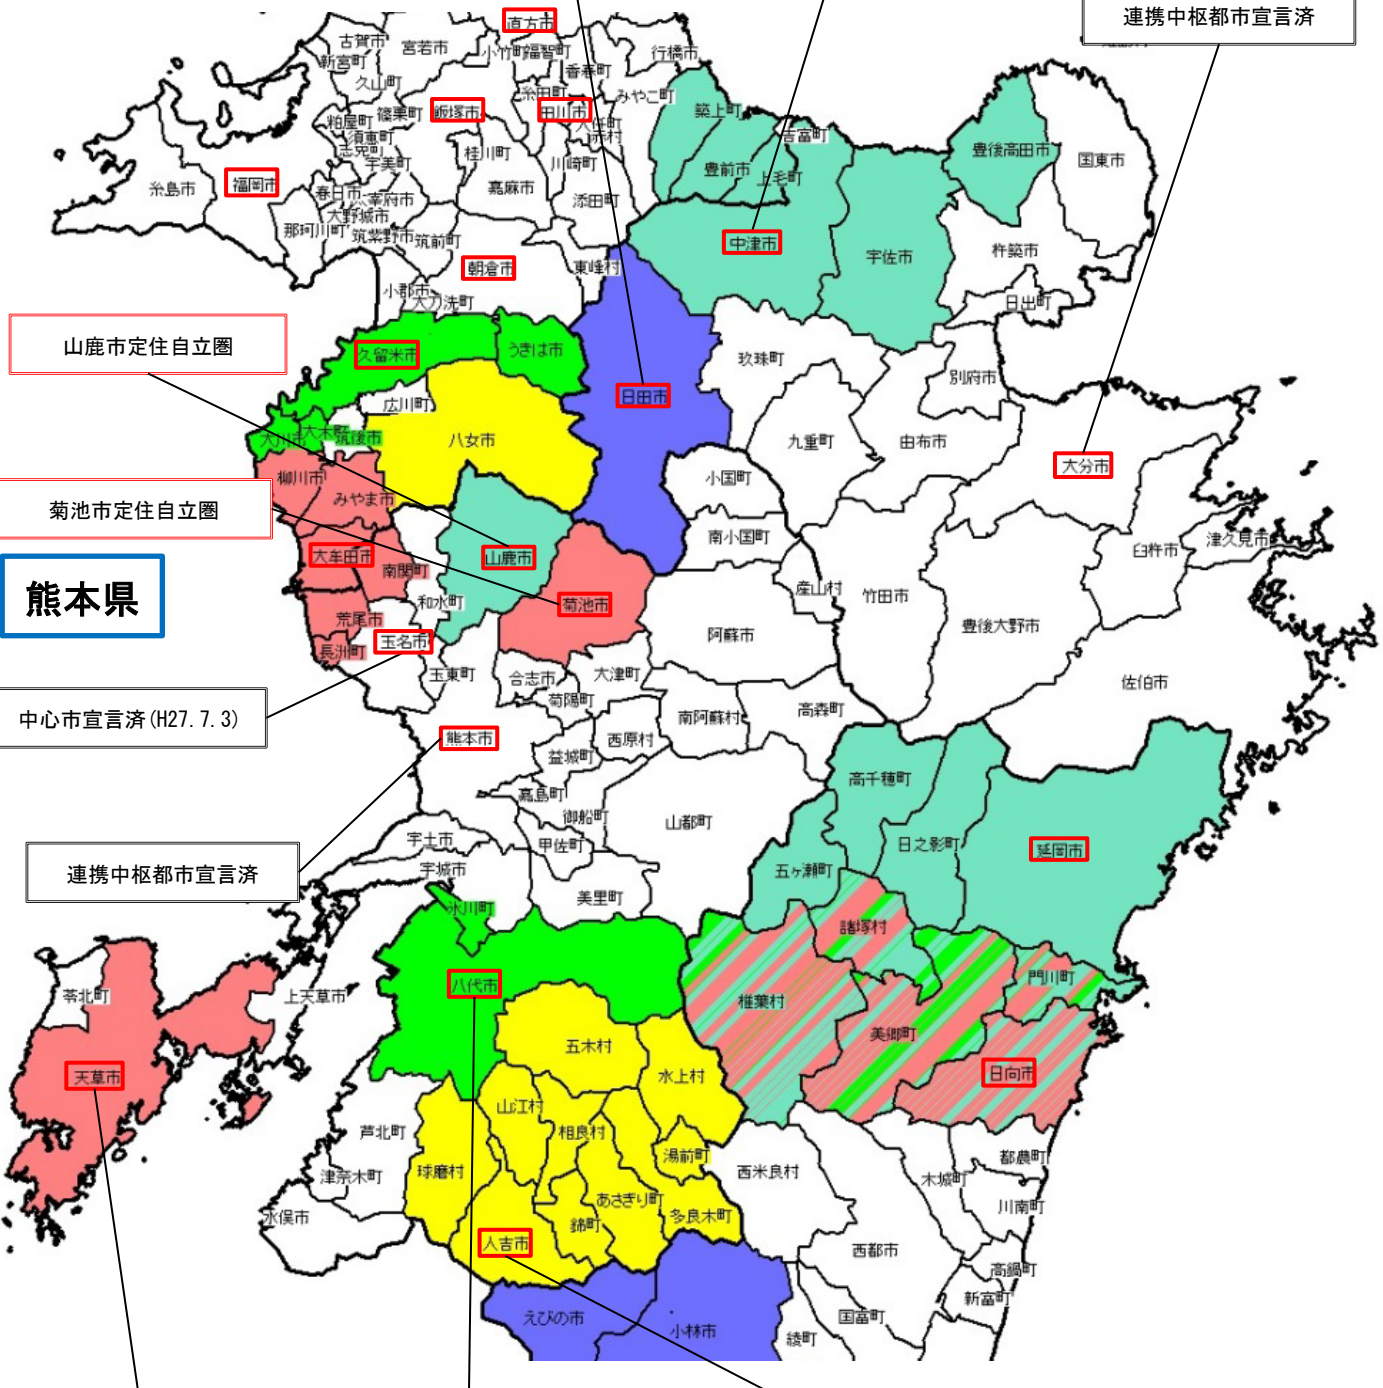

新発田市

長岡地域定住自立圏

長岡市

胎内市

関川村

聖籠町

阿賀野市

五泉市

南魚沼市

敦山市

中野市

長野市

佐久地域定住自立圏

上田地域定住自立圏

上田市

佐久市

伊勢崎市

伊那地域定住自立圏

諏訪市

八ヶ岳定住自立圏

伊那市

北杜市

甲府市

# 沖縄県