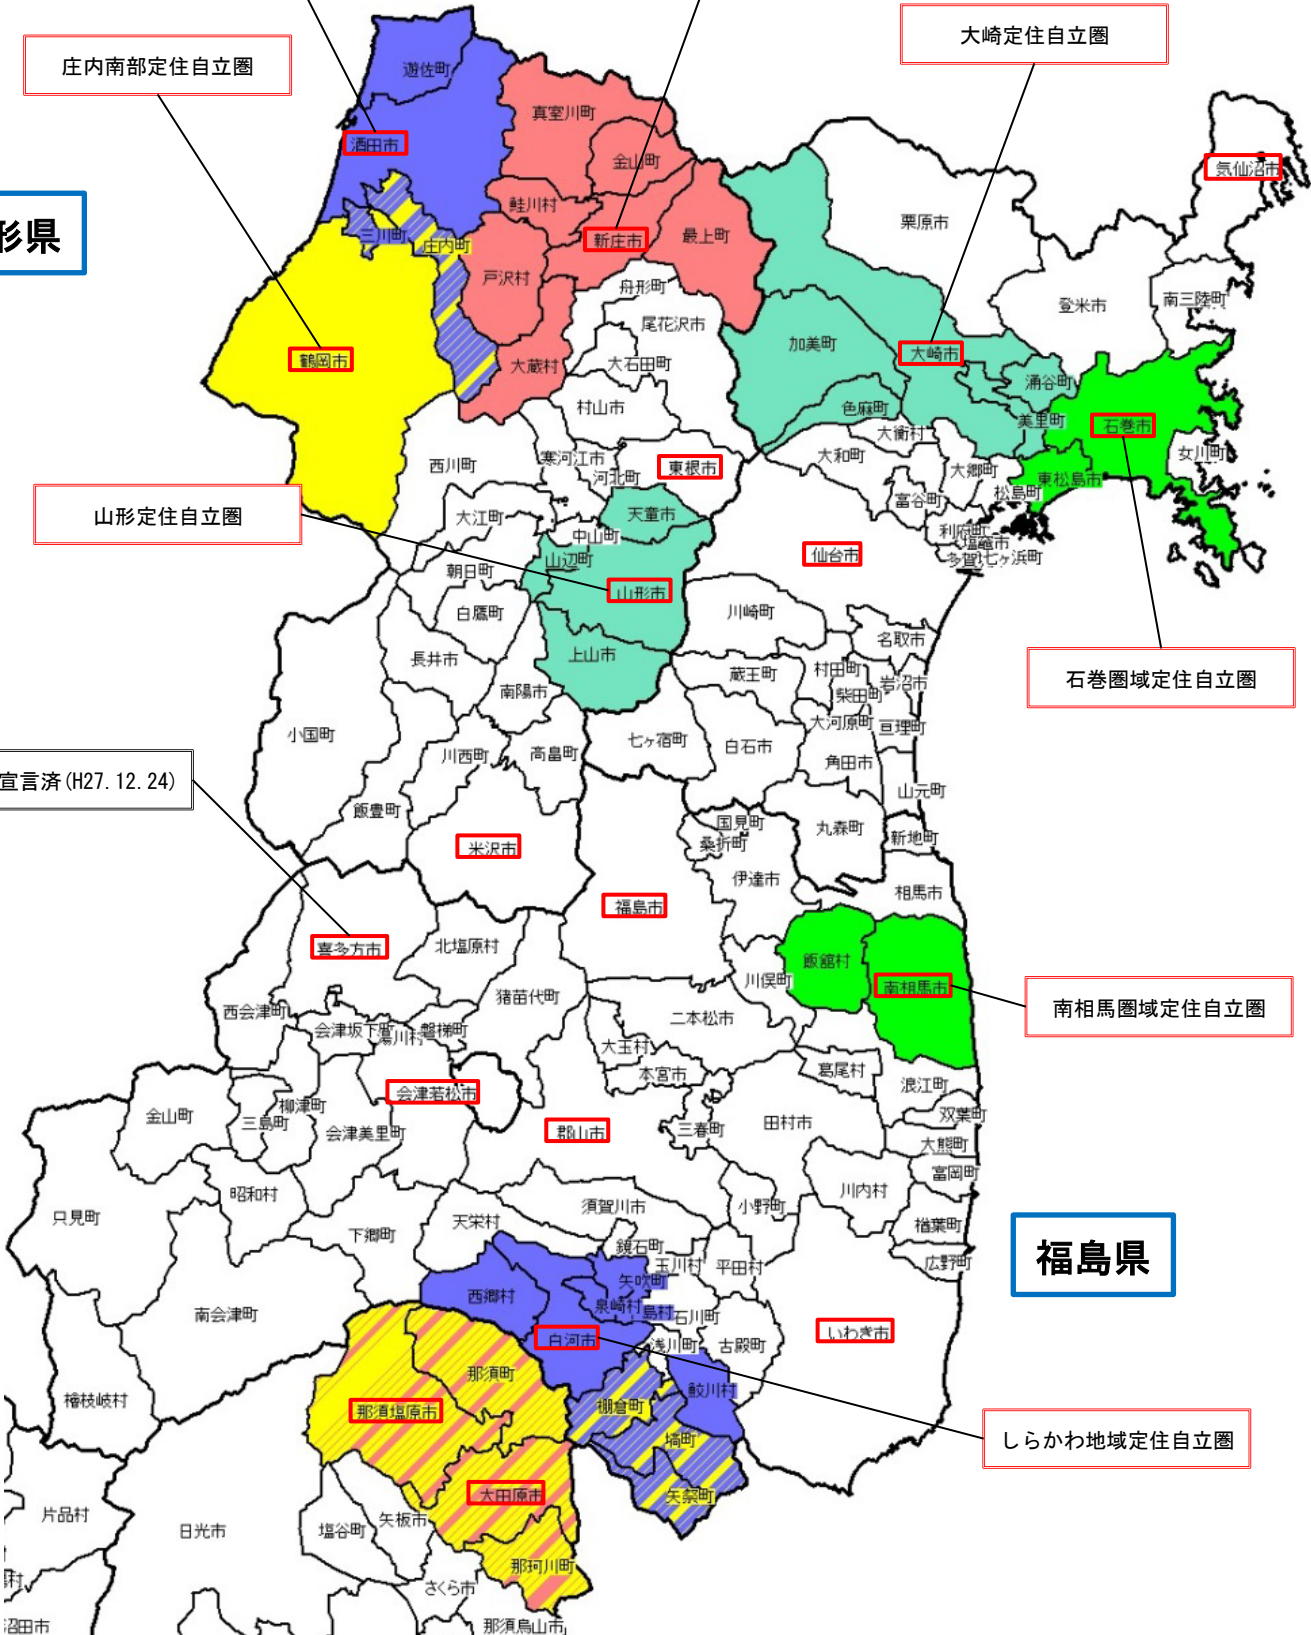

# 秋田県

由利本荘市定住自立圏

横手市定住自立圏

湯沢雄勝地域定住自立圏

連携中枢都市宣言済

奥州・北上・金ヶ崎・西和賀定住自立圏

一関・平泉定住自立圏

宮城県

山形県

福島県

庄内北部定住自立圏

新庄最上定住自立圏

大崎定住自立圏

庄内南部定住自立圏

山形定住自立圏

中心市宣言済 (H27. 12. 24)

石巻圏域定住自立圏

南相馬圏域定住自立圏

しらかわ地域定住自立圏

新発田市

長岡地域定住自立圏

長岡市

胎内市

関川村

聖籠町

阿賀野市

五泉市