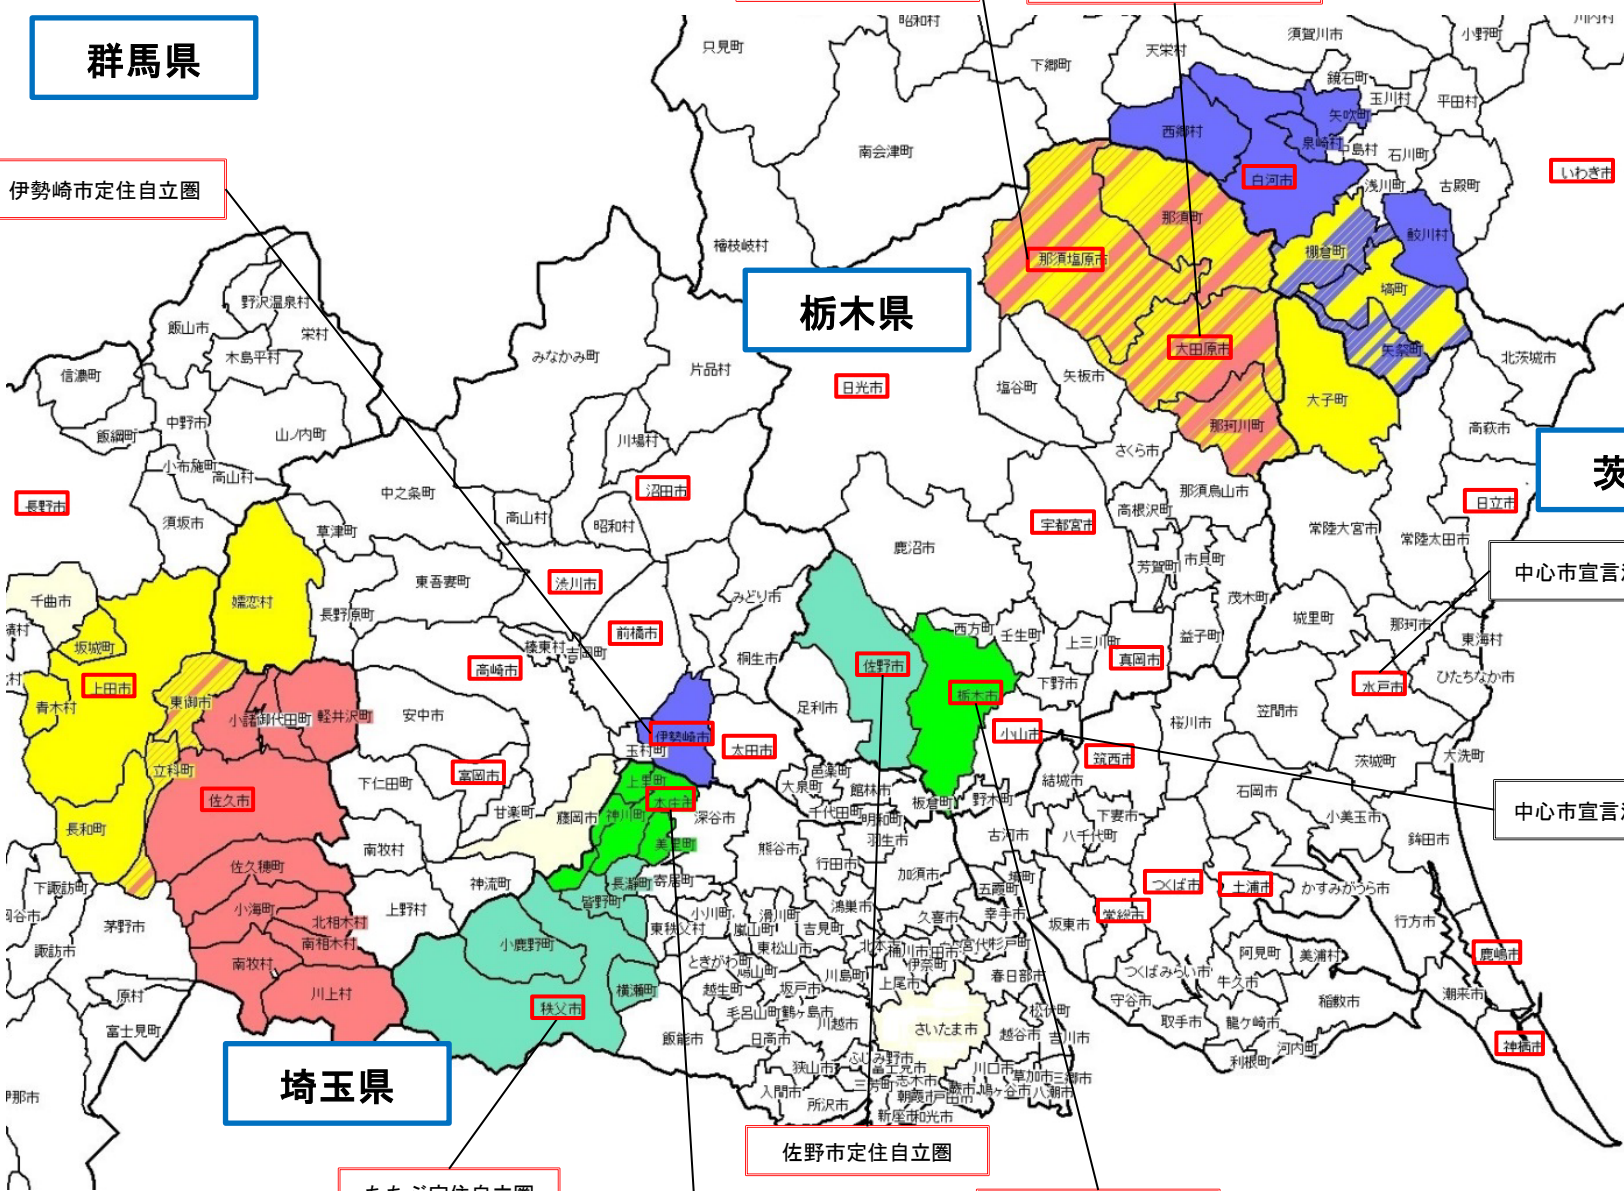

# 茨城県

# 埼玉県

ちちぶ定住自立圏

佐野市定住自立圏

本庄地域定住自立圏

栃木市定住自立圏

中心市宣言済(H27.7.8)

中心市宣言済(H27.6.29)

# 新潟県

村上岩船定住自立圏

東島浦村

村上市

中心市宣言済 (H27. 9. 25)

佐渡市

燕・弥彦地域定住自立圏

新潟市

新発田市

長岡地域定住自立圏

長岡市

胎内市

関川村

聖籠町

阿賀野市

五泉市