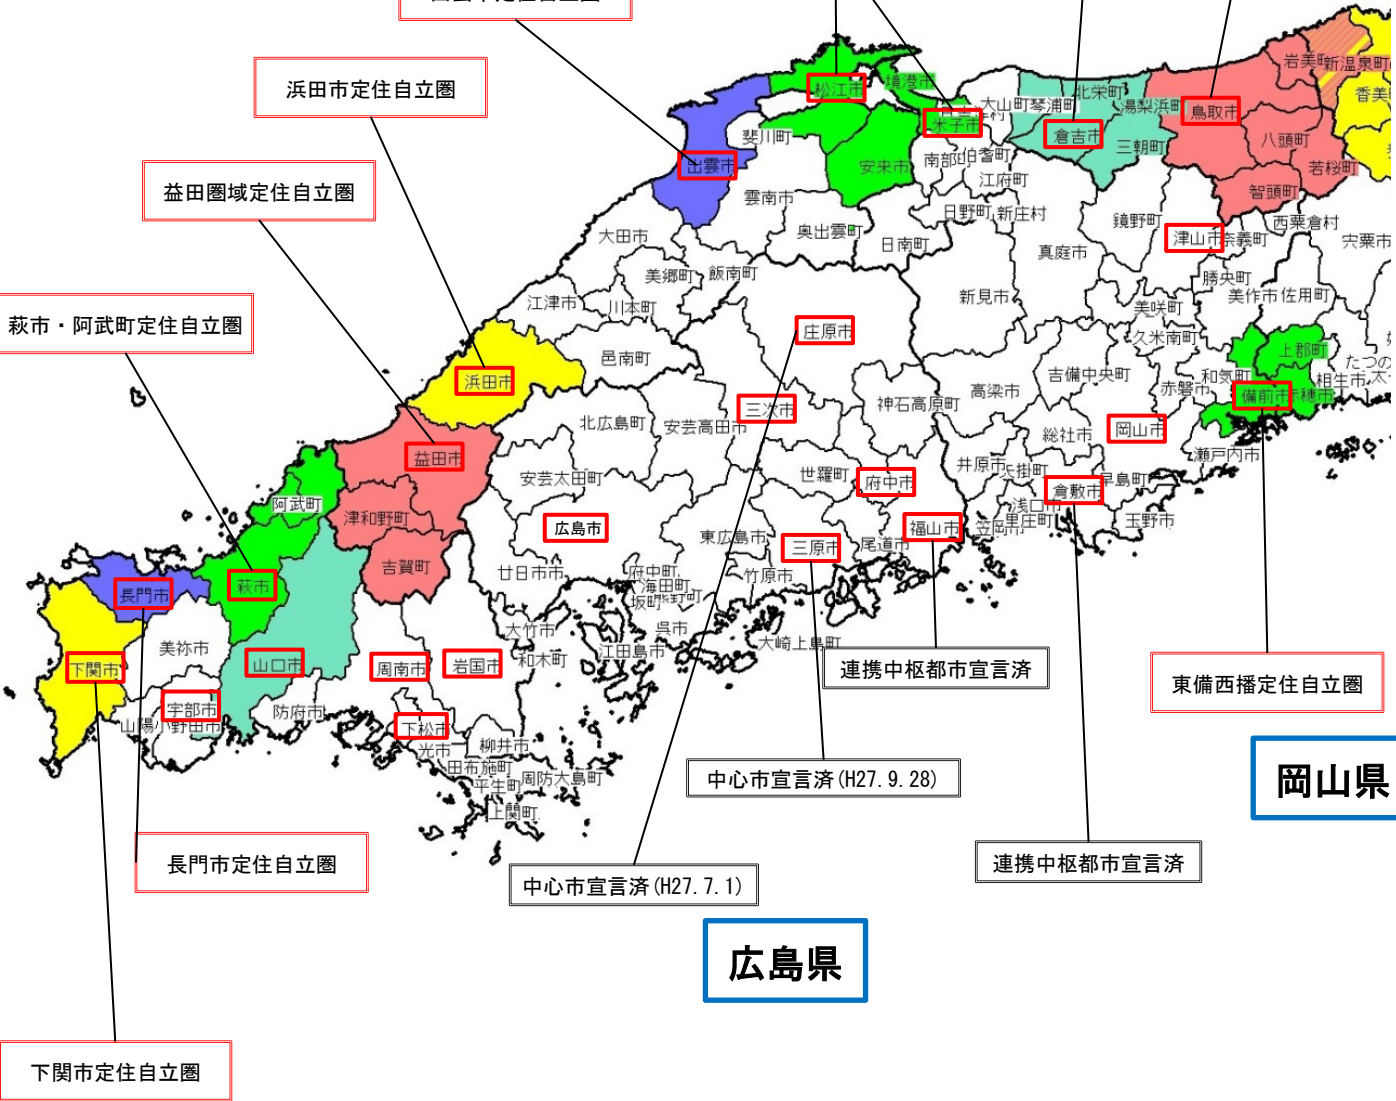

鳥取県

鳥取・因幡定住自立圏

鳥取県中部定住自立圏

中海圏域定住自立圏

出雲市定住自立圏

浜田市定住自立圏

益田圏域定住自立圏

萩市・阿武町定住自立圏

東備西播定住自立圏

岡山県

広島県

山口県

中心市宣言済 (H27. 9. 28)

中心市宣言済 (H27. 7. 1)

連携中枢都市宣言済

連携中枢都市宣言済