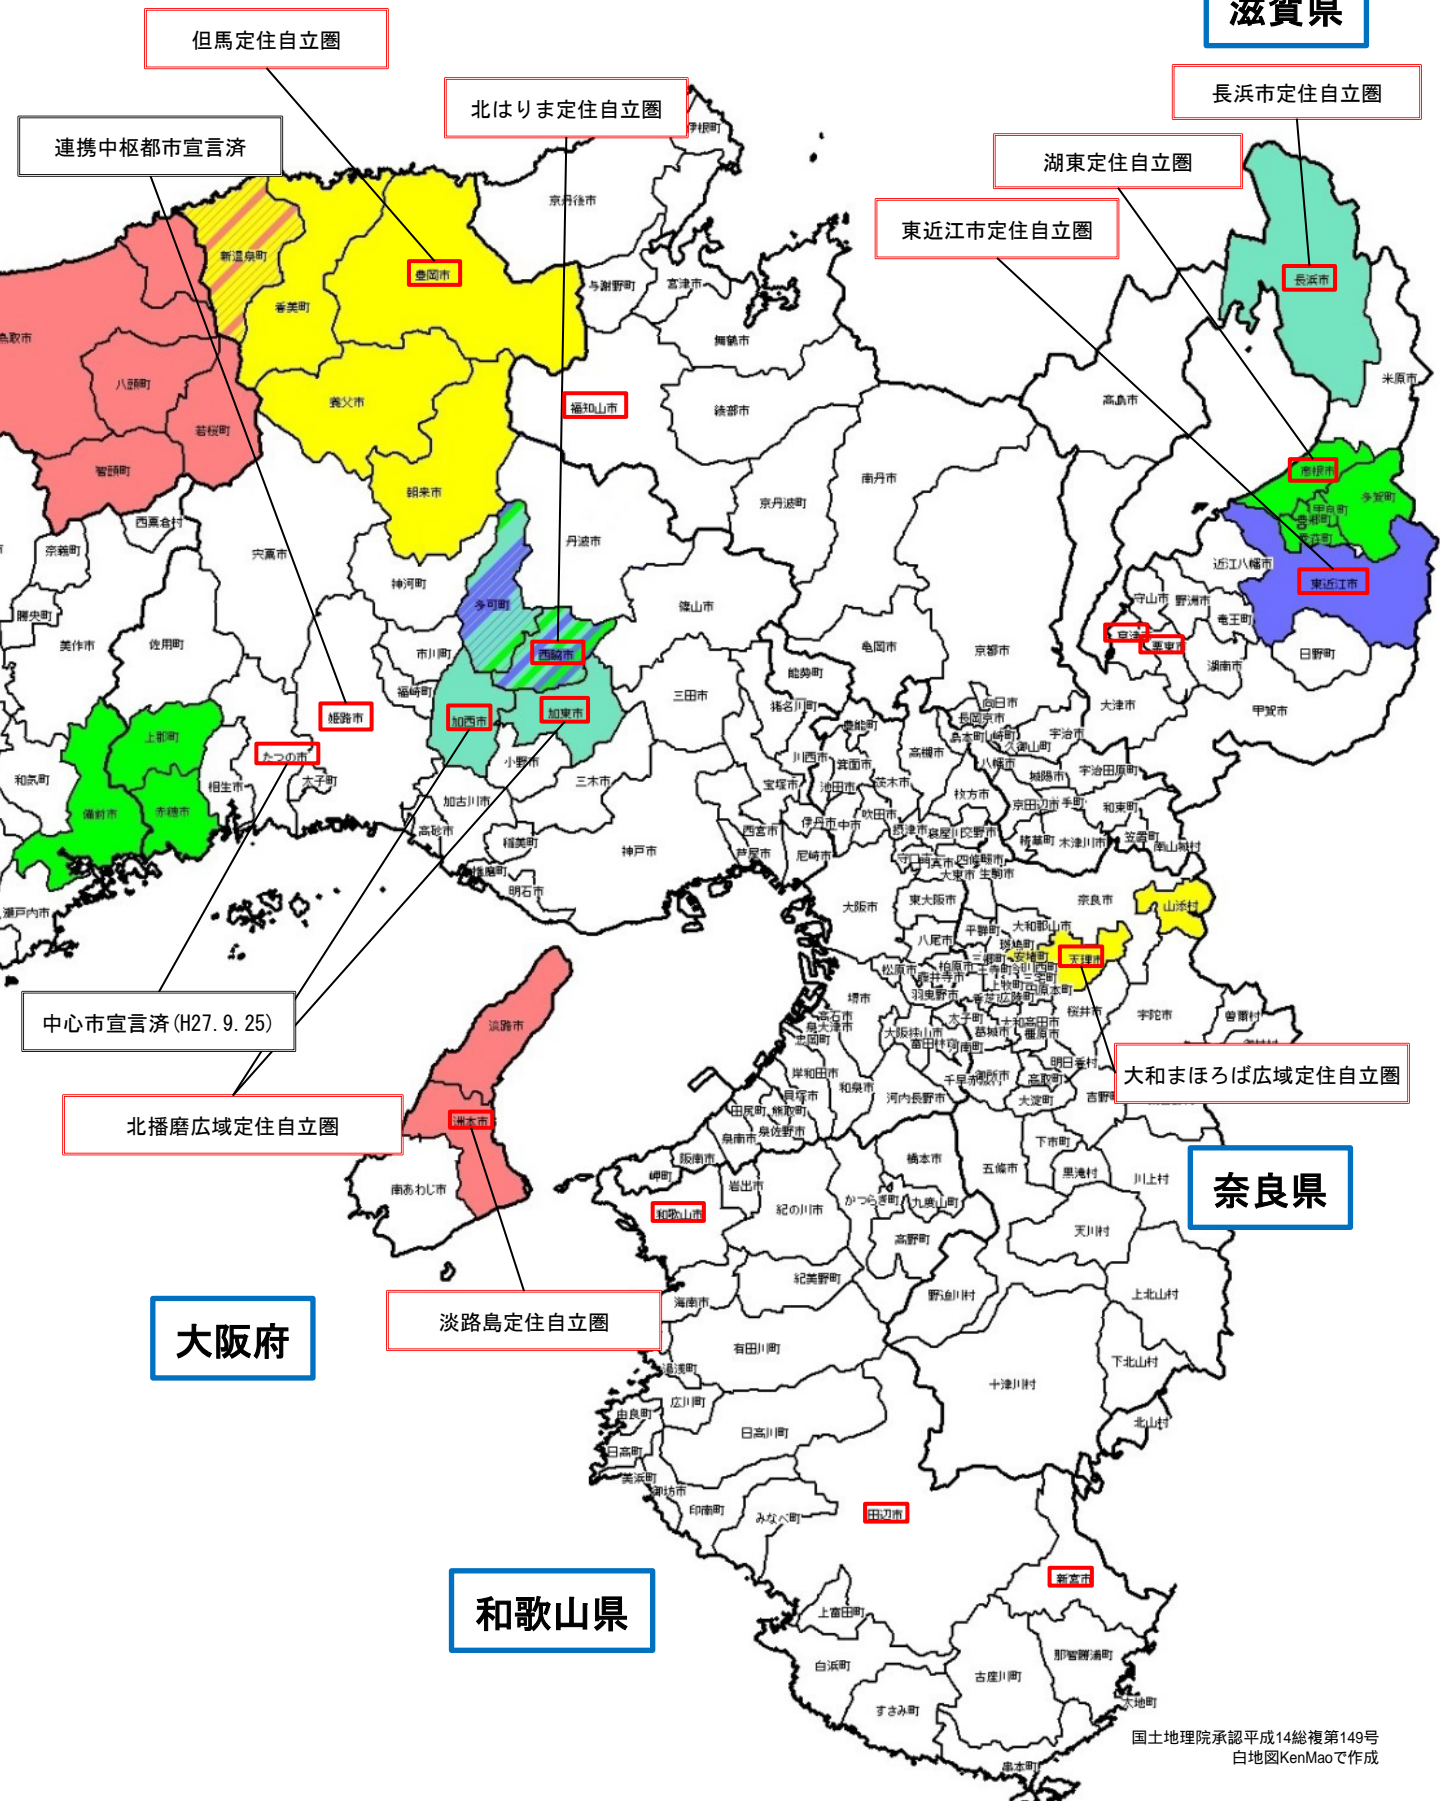

新発田市

長岡地域定住自立圏

長岡市

胎内市

関川村

聖籠町

阿賀野市

五泉市

南魚沼市

敦山市

中野市

長野市

佐久地域定住自立圏

上田地域定住自立圏

上田市

佐久市

連携中枢都市宣言済

湖東定住自立圏

東近江市定住自立圏

中心市宣言済 (H27.9.25)

北播磨広域定住自立圏

大和まほろば広域定住自立圏

大阪府

淡路島定住自立圏

奈良県

和歌山県