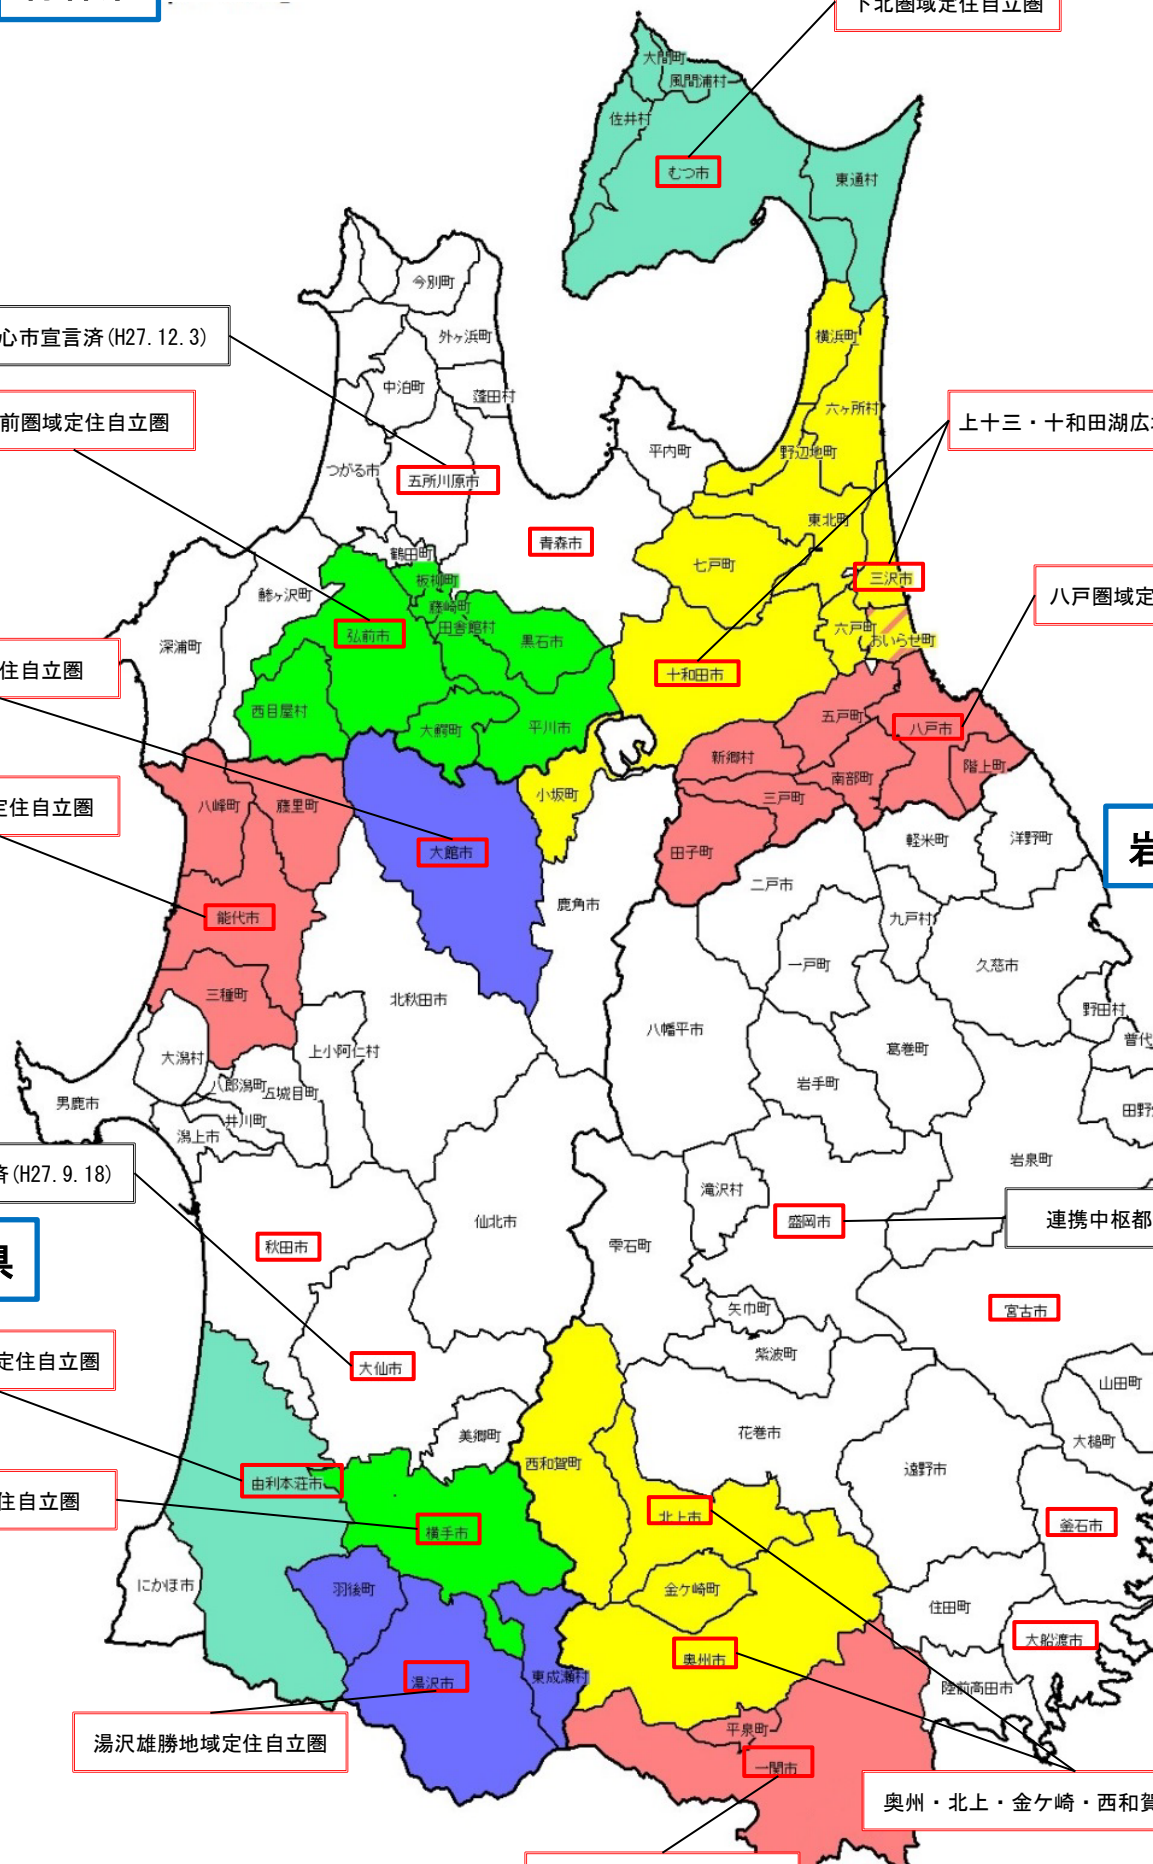

# 秋田県

由利本荘市定住自立圏

横手市定住自立圏

湯沢雄勝地域定住自立圏

連携中枢都市宣言済

奥州・北上・金ヶ崎・西和賀定住自立圏

一関・平泉定住自立圏

宮城県

石巻圏域定住自立圏

南相馬圏域定住自立圏

しらかわ地域定住自立圏

新発田市

長岡地域定住自立圏

長岡市

胎内市

関川村

聖籠町

阿賀野市

五泉市

南魚沼市

敦山市

中野市

長野市

佐久地域定住自立圏

上田地域定住自立圏

上田市

佐久市