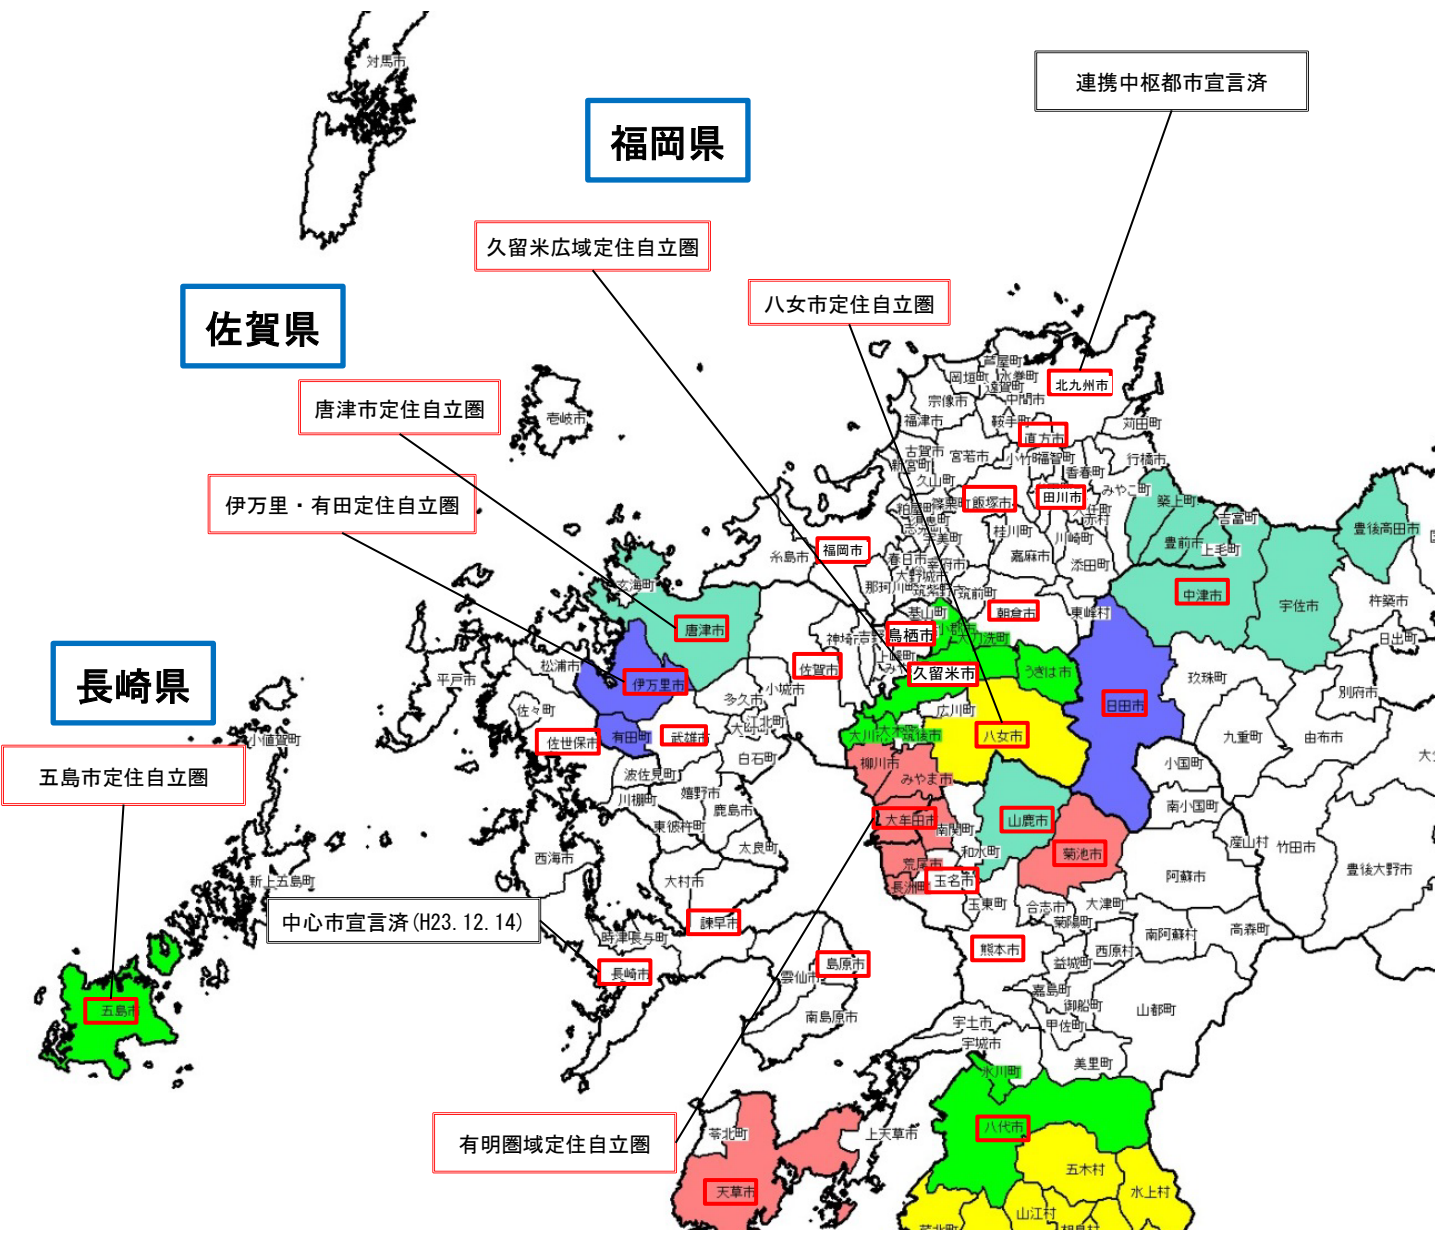

新発田市

長岡地域定住自立圏

長岡市

胎内市

関川村

聖籠町

阿賀野市

五泉市

南魚沼市

敦山市

中野市

長野市

佐久地域定住自立圏

上田地域定住自立圏

上田市

佐久市

伊勢崎市

伊那地域定住自立圏

諏訪市

八ヶ岳定住自立圏

伊那市

北杜市

甲府市

# 山口県

中心市宣言済 (H27. 9. 28)

中心市宣言済 (H27. 7. 1)

連携中枢都市宣言済

連携中枢都市宣言済