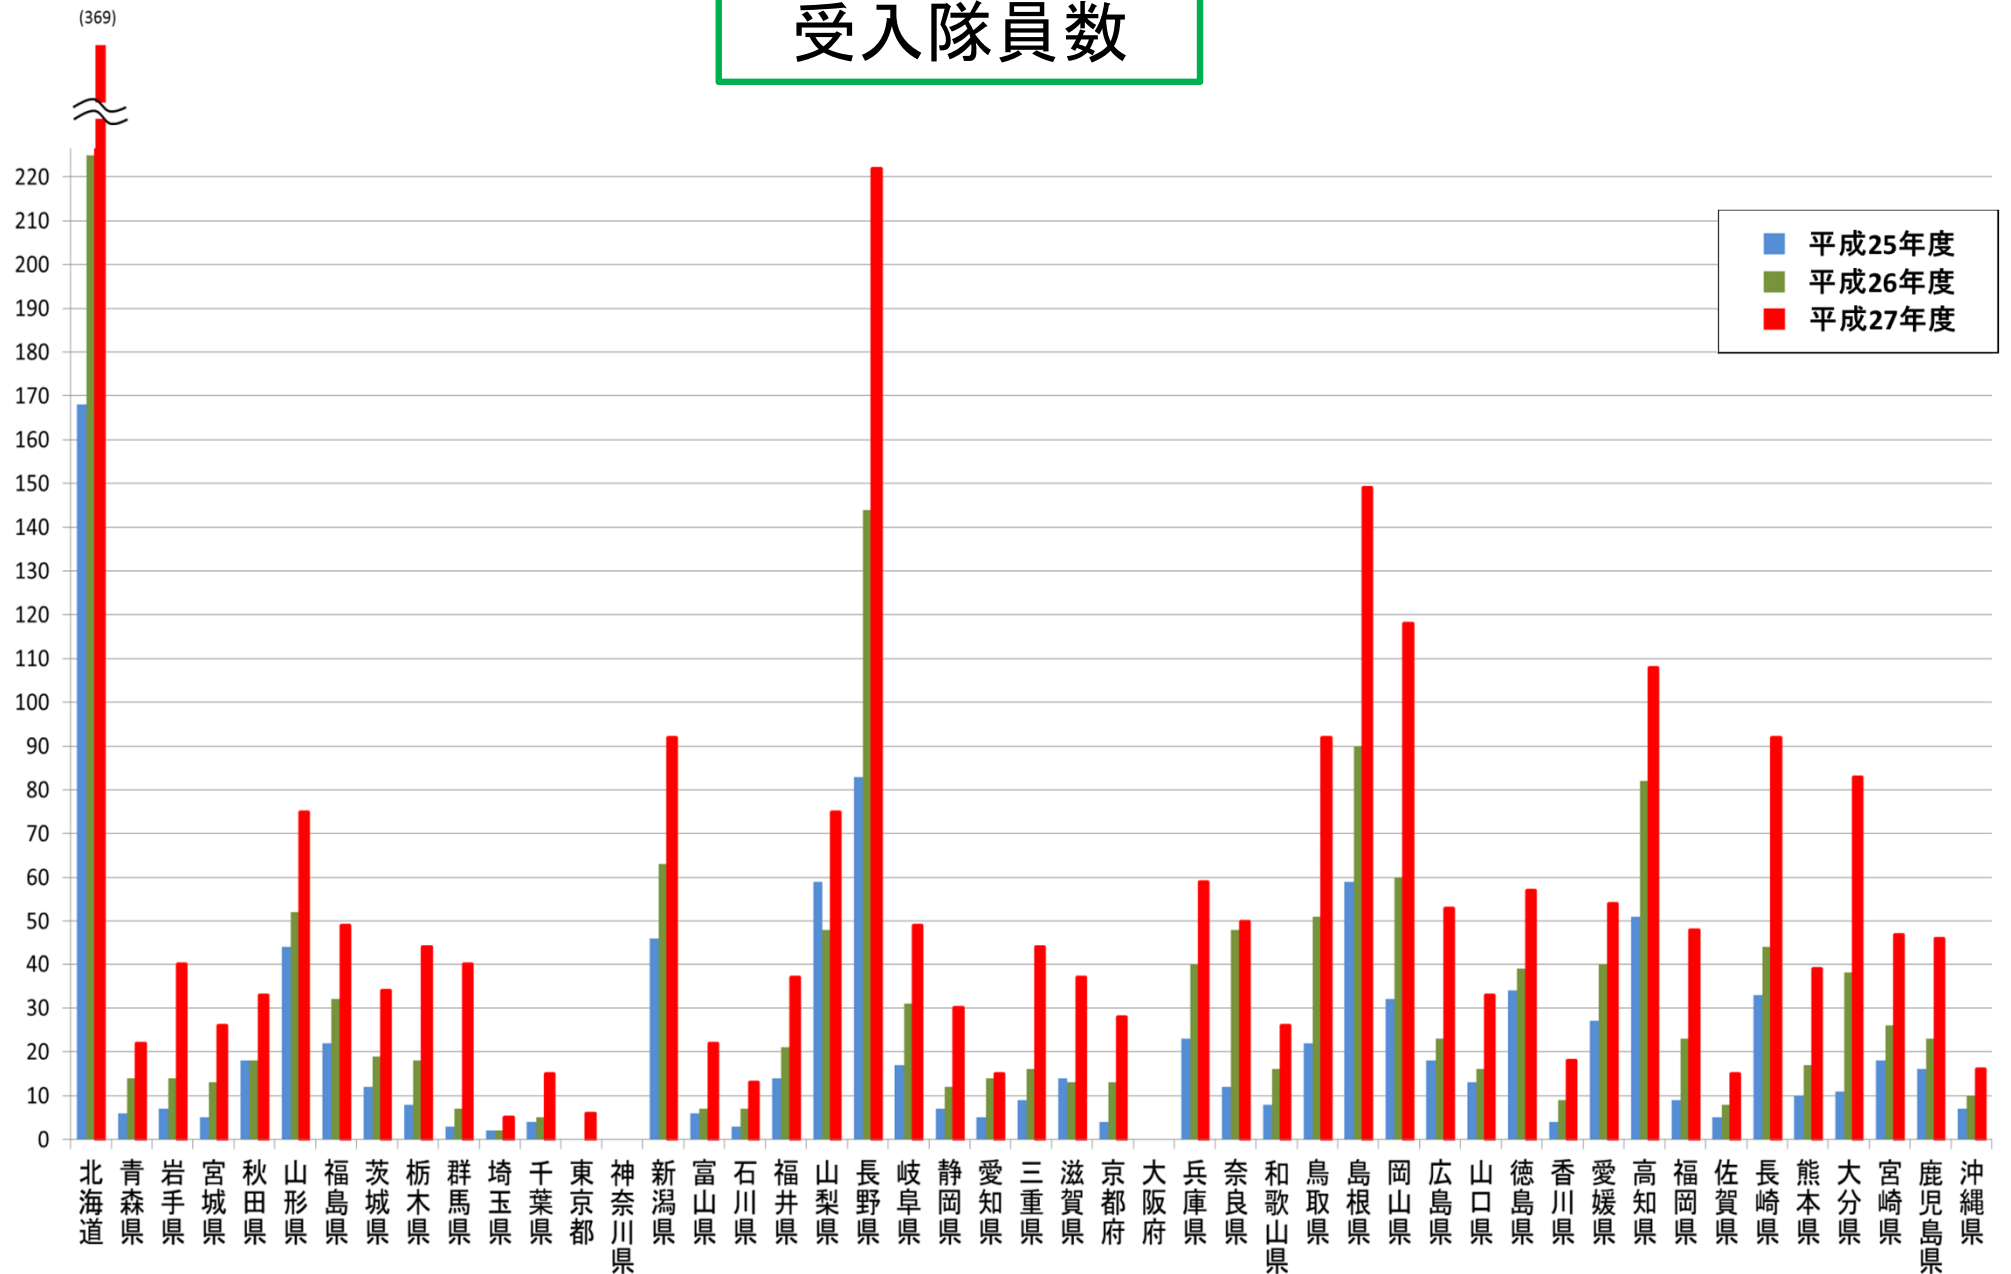

地域おこし協力隊の活躍先③

都道府県名	市町村名	隊員数
島根県 (149)	日野町	5
	江府町	10
	浜田市	4
	益田市	4
	大田市	2
	安来市	2
	江津市	2
	雲南市	1
	奥出雲町	7
	飯南町	13
	川本町	3
	美郷町	29
	邑南町	22
	津和野町	27
	吉賀町	4
	海士町	20
	西ノ島町	5
	知夫村	3
	隠岐の島町	1
岡山県 (118)	岡山市	3
	津山市	1
	井原市	2
	高梁市	7
	新見市	18
	備前市	16
	瀬戸内市	4
	赤磐市	2
	真庭市	14
	美作市	10
	浅口市	1
	和気町	8
	矢掛町	2

都道府県名	市町村名	隊員数
広島県 (53)	新庄村	5
	奈義町	2
	西粟倉村	17
	久米南町	2
	吉備中央町	4
	広島市	3
	呉市	2
	竹原市	2
	三原市	3
	福山市	3
	府中市	3
	三次市	3
	庄原市	6
	廿日市市	2
	安芸高田市	6
安芸太田町	11	
大崎上島町	2	
神石高原町	7	
山口県 (33)	宇部市	1
	山口市	8
	萩市	8
	防府市	2
	岩国市	1
	長門市	6
	柳井市	1
	周防大島町	2
	田布施町	2
	阿武町	2
徳島県 (57)	鳴門市	2
	吉野川市	1
	美馬市	5
	三好市	3

都道府県名	市町村名	隊員数
	勝浦町	2
	上勝町	7
	佐那河内村	2
	神山町	6
	那賀町	9
	牟岐町	2
	美波町	5
	海陽町	10
	上板町	1
	つるぎ町	2
香川県 (18)	香川県★	1
	高松市	3
	さぬき市	1
	東かがわ市	3
	土庄町	1
	小豆島町	4
愛媛県 (54)	直島町	2
	琴平町	3
	今治市	12
	宇和島市	4
	八幡浜市	3
	新居浜市	3
	大洲市	2
	伊予市	4
	西予市	10
	上島町	3
福岡県 (48)	久万高原町	1
	内子町	5
	伊方町	1
	松野町	4
	鬼北町	2
	室戸市	4

都道府県名	市町村名	隊員数
高知県 (108)	安芸市	3
	南国市	3
	土佐市	4
	宿毛市	1
	土佐清水市	8
	四万十市	7
	香美市	2
	東洋町	2
	奈半利町	1
	田野町	4
	安田町	2
	馬路村	1
	本山町	6
	大豊町	4
	土佐町	4
	大川村	3
	いの町	1
	仁淀川町	4
福岡県 (48)	中土佐町	3
	佐川町	11
	越知町	7
	津野町	3
	四万十町	15
	大月町	2
	黒潮町	3
	大牟田市	1
	久留米市	2
	柳川市	4
福岡県 (48)	八女市	8
	筑後市	2
	大川市	2
	豊前市	3

都道府県名	市町村名	隊員数
佐賀県 (15)	うきは市	9
	那珂川町	1
	新宮町	1
	東峰村	2
	大刀洗町	2
	苅田町	1
	みやこ町	6
	上毛町	2
	築上町	2
	佐賀市	2
	唐津市	1
	多久市	2
	武雄市	3
	基山町	2
	有田町	2
長崎県 (92)	江北町	2
	白石町	1
	長崎市	6
	佐世保市	7
	島原市	4
	平戸市	7
	松浦市	2
	対馬市	11
	壱岐市	5
	五島市	10
長崎県 (92)	西海市	3
	雲仙市	2
	南島原市	7
	東彼杵町	4
	川棚町	2
	波佐見町	4
	小値賀町	10

都道府県名	市町村名	隊員数
熊本県 (39)	佐々町	2
	新上五島町	6
	熊本県★	1
	荒尾市	4
	玉名市	2
	山鹿市	1
	菊池市	6
	上天草市	1
	天草市	1
	美里町	5
	和水町	3
	大津町	3
	南小国町	2
	小国町	2
	高森町	1
大分県 (83)	山都町	2
	湯前町	2
	五木村	3
	中津市	7
	日田市	6
	佐伯市	5
	臼杵市	4
	津久見市	1
	竹田市	29
	豊後高田市	8
杵築市	6	
宇佐市	6	
豊後大野市	3	
由布市	1	
国東市	5	
九重町	2	
都城市	2	

都道府県名	市町村名	隊員数
宮崎県 (47)	小林市	10
	日向市	2
	えびの市	11
	高原町	3
	綾町	2
	新富町	2
	西米良村	7
	椎葉村	1
	美郷町	2
	高千穂町	3
鹿児島県 (46)	日之影町	2
	鹿屋市	1
	阿久根市	3
	西之表市	6
	薩摩川内市	9
	南さつま市	1
	志布志市	8
	三島村	2
	十島村	7
	長島町	1
沖縄県 (16)	錦江町	2
	南大隅町	2
	肝付町	1
	瀬戸内町	2
	喜界町	1
	沖縄県★	2
	糸満市	2
	うるま市	3
	国頭村	1
	粟国村	2
渡名喜村	1	
伊是名村	1	
久米島町	4	
合計		2625

【参考】

平成26年度 隊員数1,511名 444自治体(7府県437市町村) 平成23年度 隊員数413名 147自治体(3府県144市町村)
平成25年度 隊員数 978名 318自治体(4府県314市町村) 平成22年度 隊員数257名 90自治体(2県88市町村)
平成24年度 隊員数 617名 207自治体(3府県204市町村) 平成21年度 隊員数 89名 31自治体(1県30市町村)

都道府県別の受入隊員数(平成27年度特交ベース)

受入隊員数

隊員数(人)