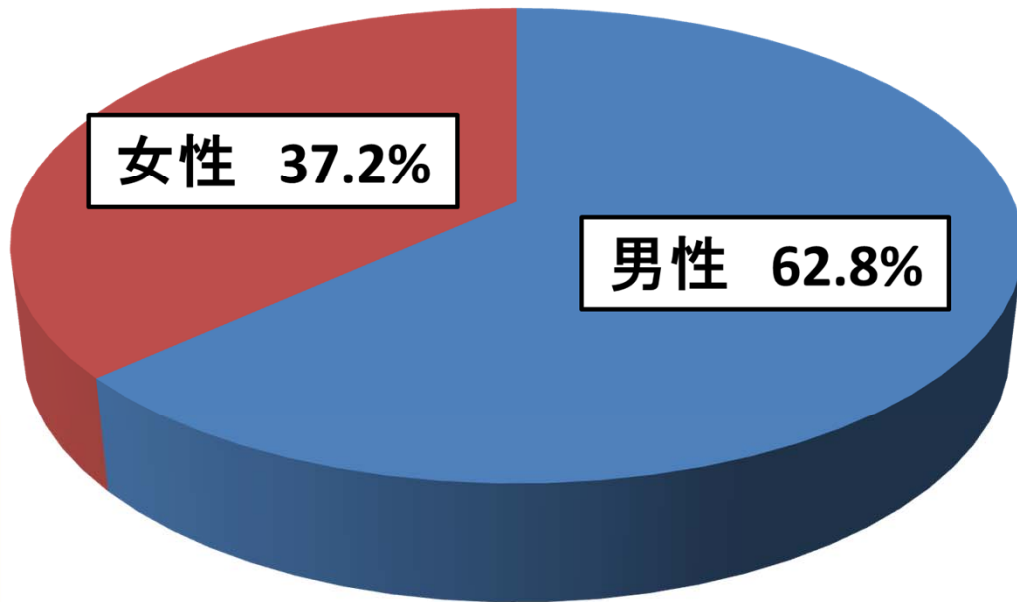

都道府県別の受入隊員数(平成27年度特交ベース)

受入隊員数

隊員数(人)

男女比・年齢構成 (平成27年度特交ベース)

男女比

年齢構成