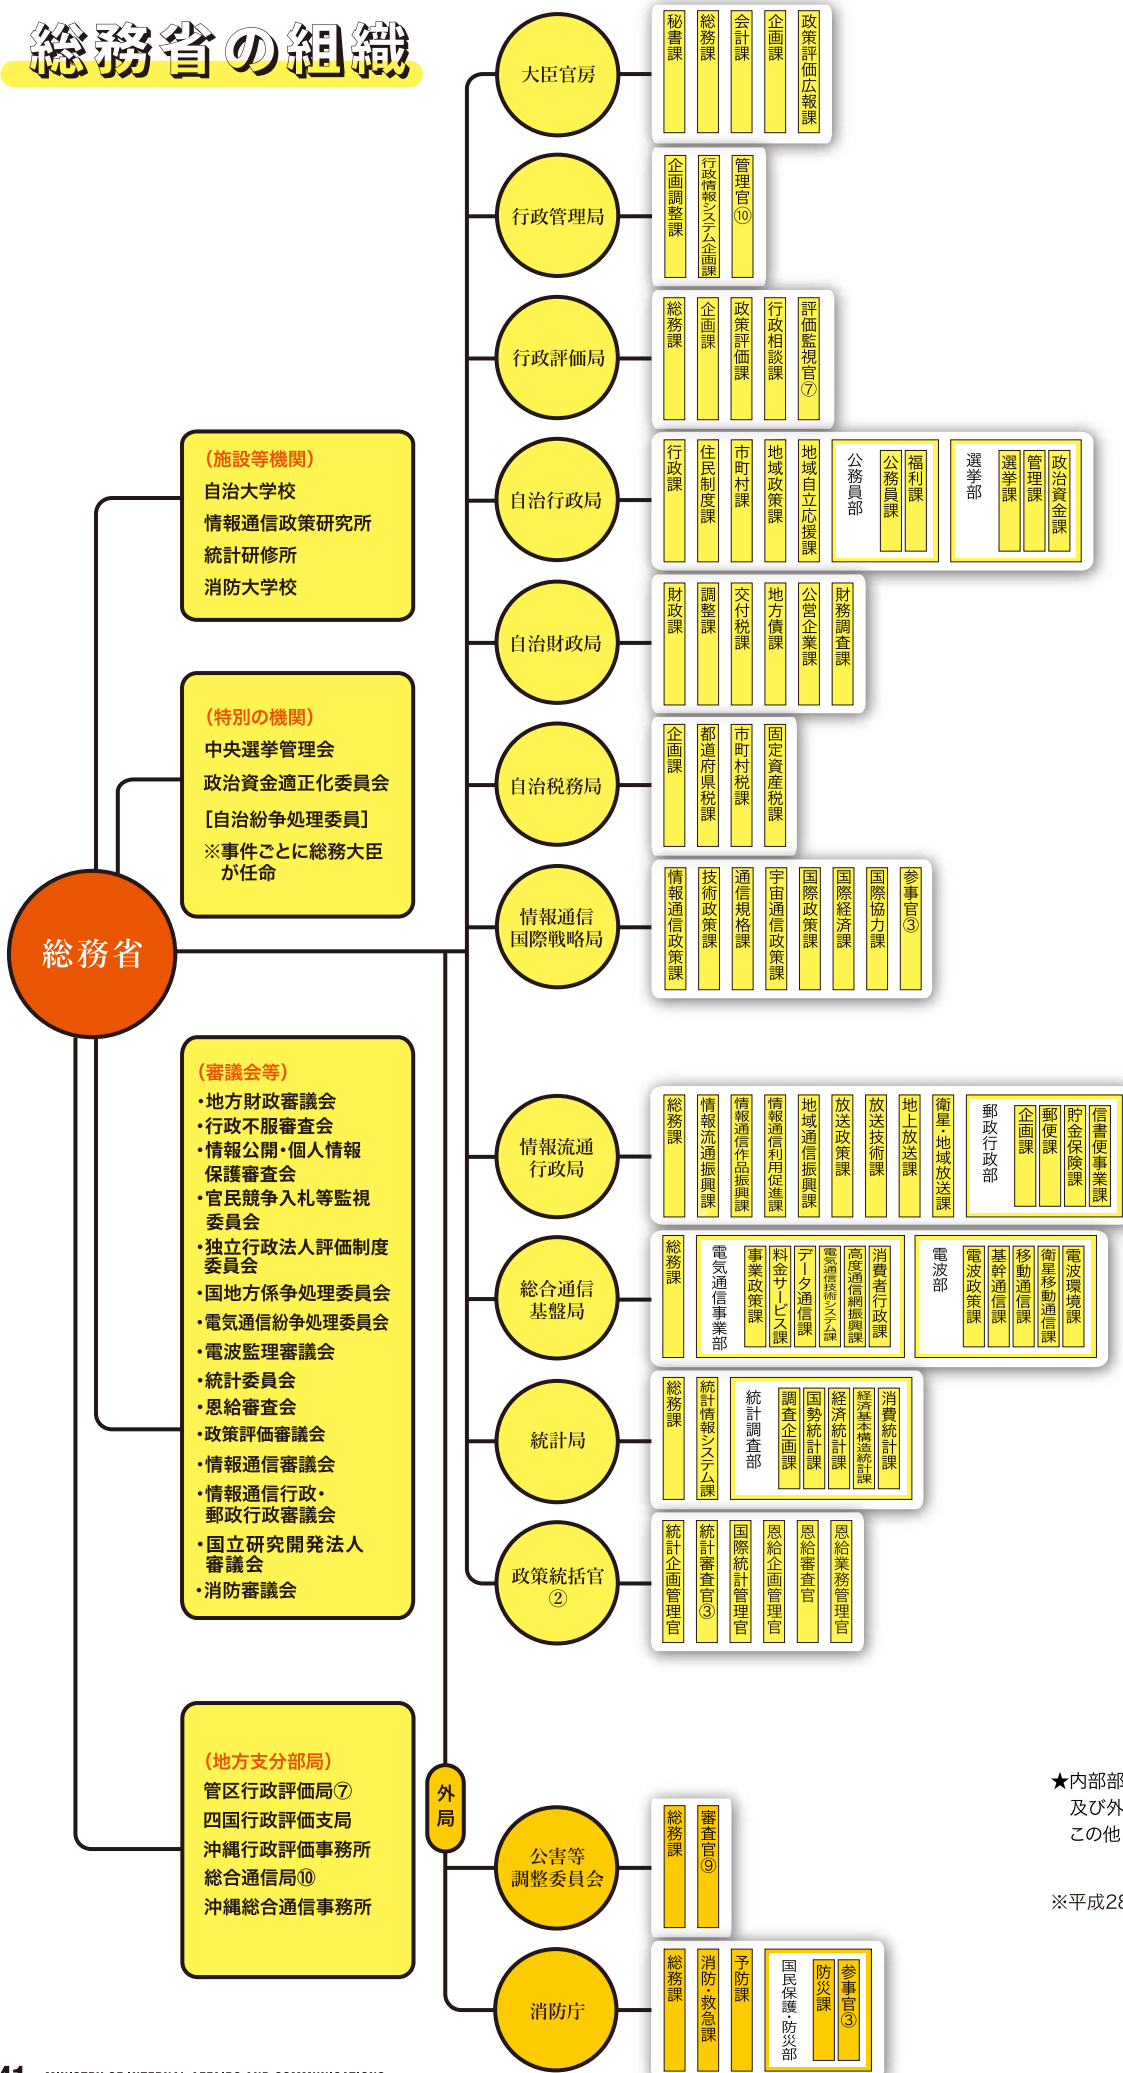

総務省の組織

★内部部局、施設等機関、地方支分部局及び外局を記載している。この他にも関係機関がある。

※平成28年4月現在