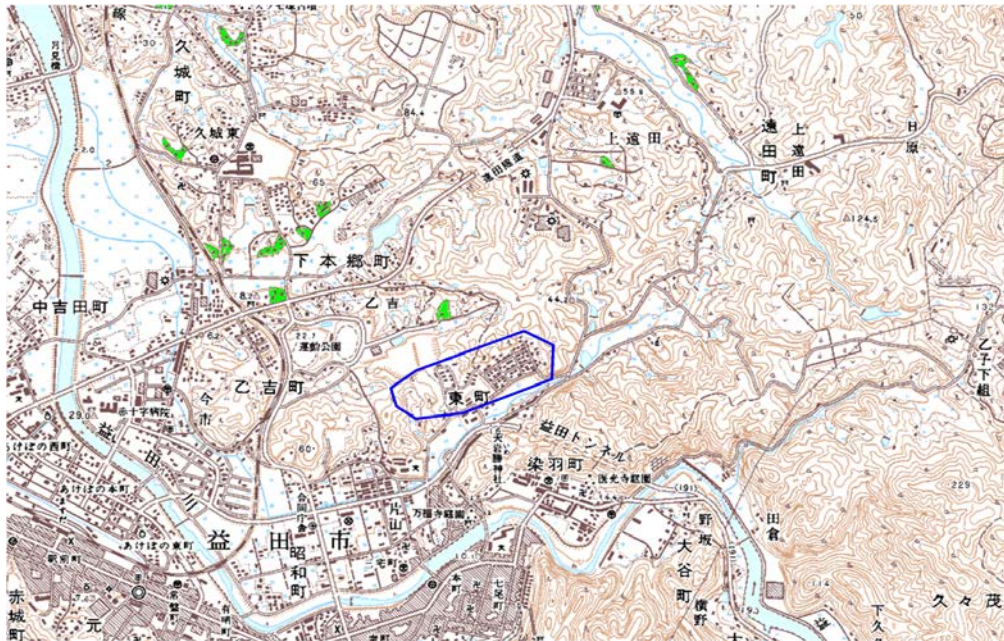

デジタル混信の発生地域に対する対策計画（地区別）

都道府県名
島根県

管理番号
3204002

自治体コード	住 所
32204	島根県益田市東町(旭ヶ丘)

地上デジタル放送の受信状況					
	NHK総合	NHK教育	日本海テレビジョン放送	山陰放送	山陰中央テレビジョン放送
受信局所名	益田	益田	益田	益田	益田
地上デジタル放送の受信状況	×混信	×混信	×混信	×混信	×混信

受信状況の内訳
 ○ :良好に受信可能
 ×混信 :混信により受信困難

対策計画					
	NHK総合	NHK教育	日本海テレビジョン放送	山陰放送	山陰中央テレビジョン放送
対策手法	受信点移設及び受信局変更	受信点移設及び受信局変更	受信点移設及び受信局変更	受信点移設及び受信局変更	受信点移設及び受信局変更
難視世帯数	130	130	130	130	130
対策年度	2016	2016	2016	2016	2016
対策済み世帯数	0	0	0	0	0
未対策世帯数	130	130	130	130	130

範囲図

この地図は、国土地理院長の承認を得て、同院発行の数値地図25000（地図画像）を複製したものである。（承認番号 平成26情複 第932号）
 枠内：難視範囲

備考