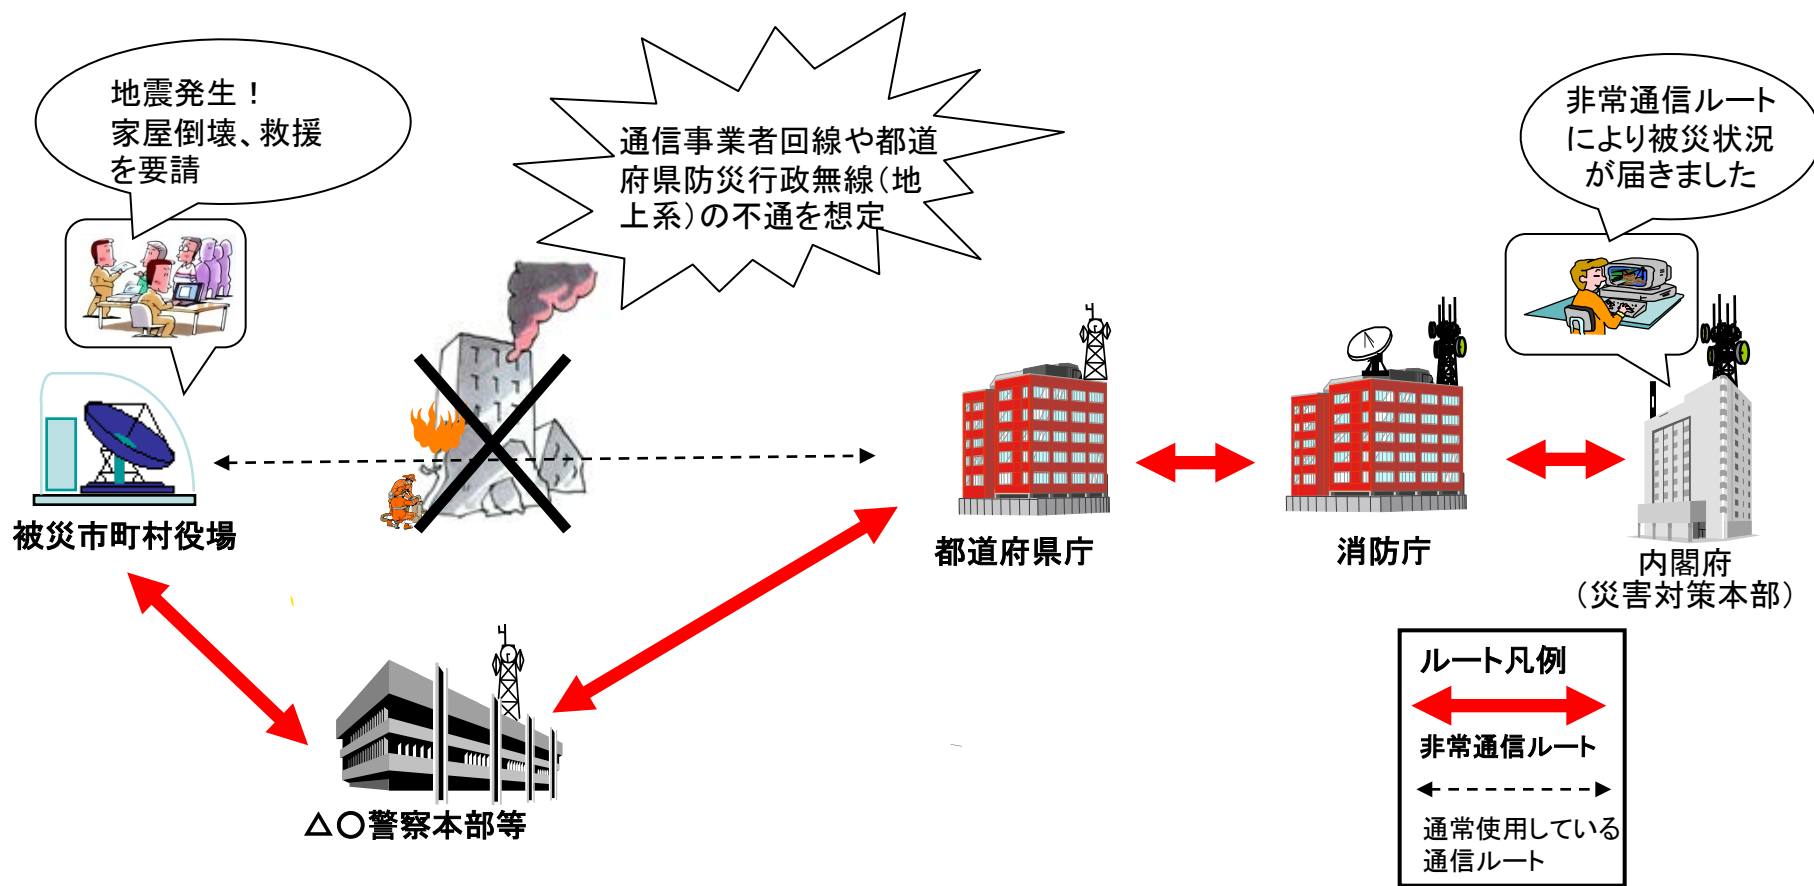

(1) 非常通信訓練

《訓練実施ルートの一例》

市町村 - (警察無線等) - 都道府県 - 消防庁 - 内閣府

災害対策用移動通信機器の搬入訓練のイメージ

(2) 災害対策用移動通信機器搬入訓練

- 貸出用無線機配備状況
- 衛星携帯電話：300台
- MCA無線機：280台
- 簡易無線機：300台

※備蓄基地は、全国11箇所(地方総合通信局等の管轄地域ごとに1箇所)