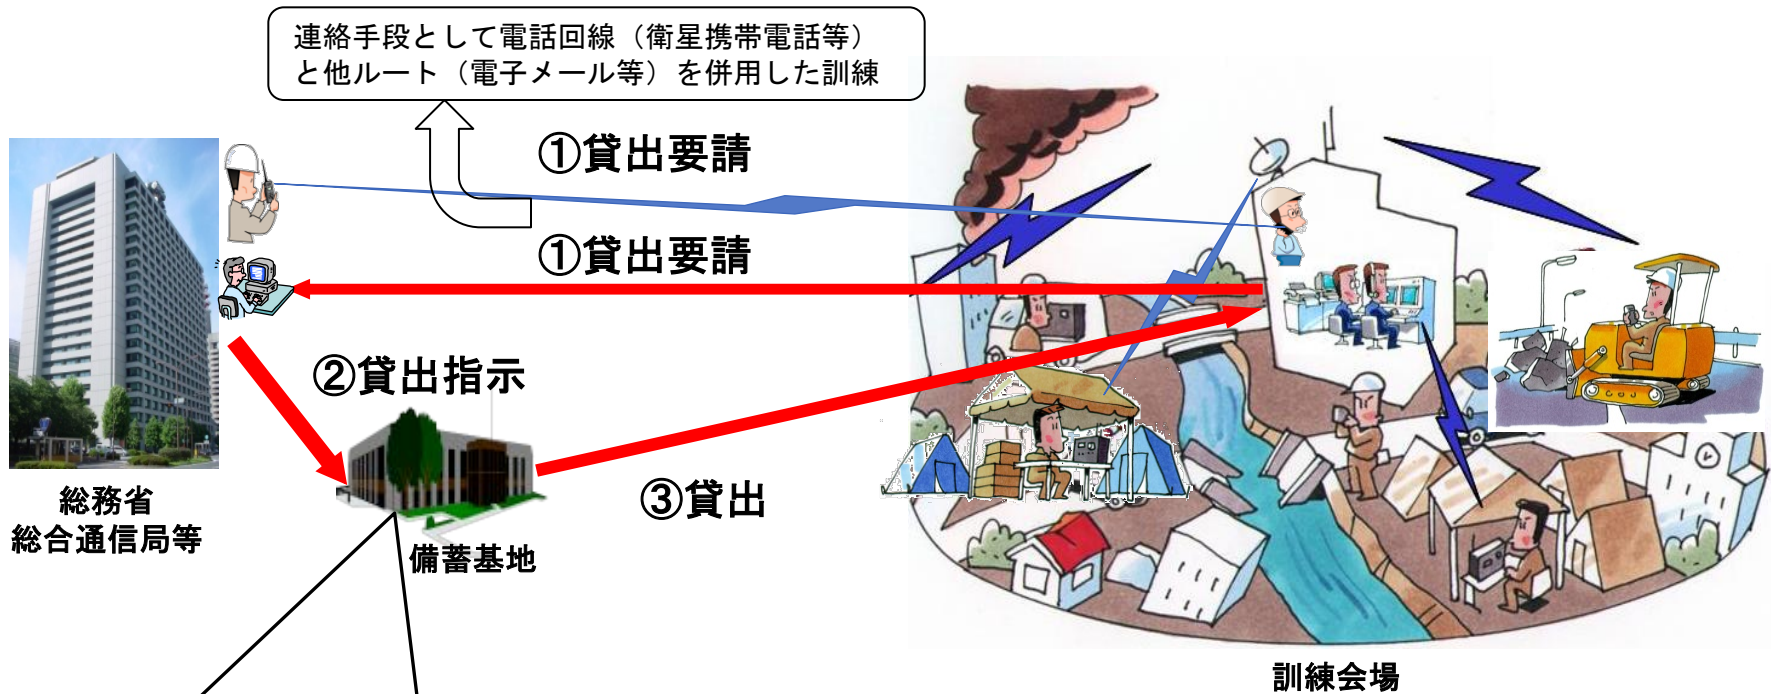

(1) 非常通信訓練

《訓練実施ルートの一例》

市町村 - (警察無線等) - 都道府県 - 消防庁 - 内閣府

災害対策用移動通信機器の搬入訓練のイメージ

(2) 災害対策用移動通信機器搬入訓練

- 貸出用無線機配備状況
- 衛星携帯電話：300台
- MCA無線機：280台
- 簡易無線機：300台

※備蓄基地は、全国11箇所(地方総合通信局等の管轄地域ごとに1箇所)