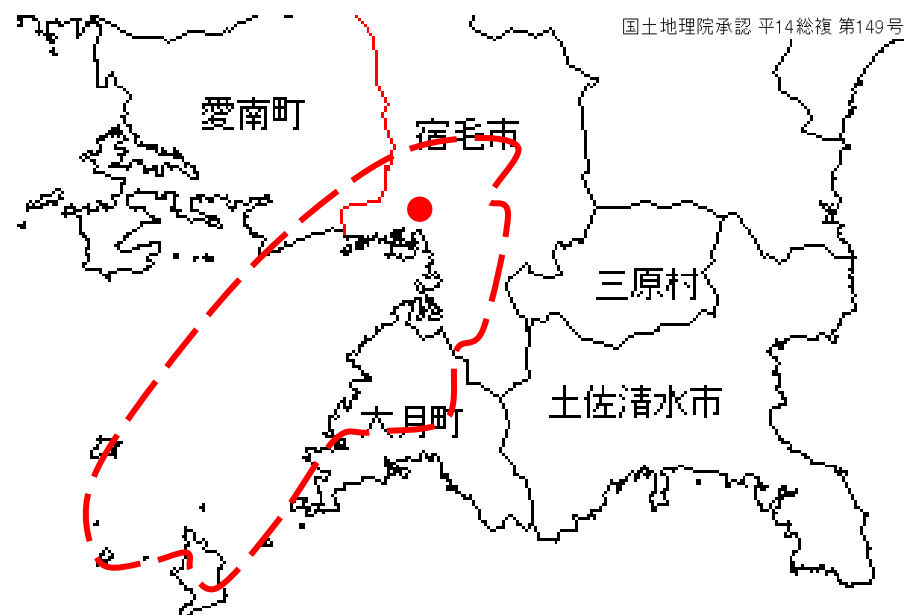

【別紙】NHK所属FM補完中継局放送区域概略図

<図1>「NHK日和佐補完R1」

<図2>「NHK宇和島補完R1」

<図3>「NHK宿毛補完R1」

— — 放送エリアの目安(0.25mV/m)
● 送信所

※エリア内であっても地形やビル陰などにより電波が遮られるなど、聴取できない場合があります。