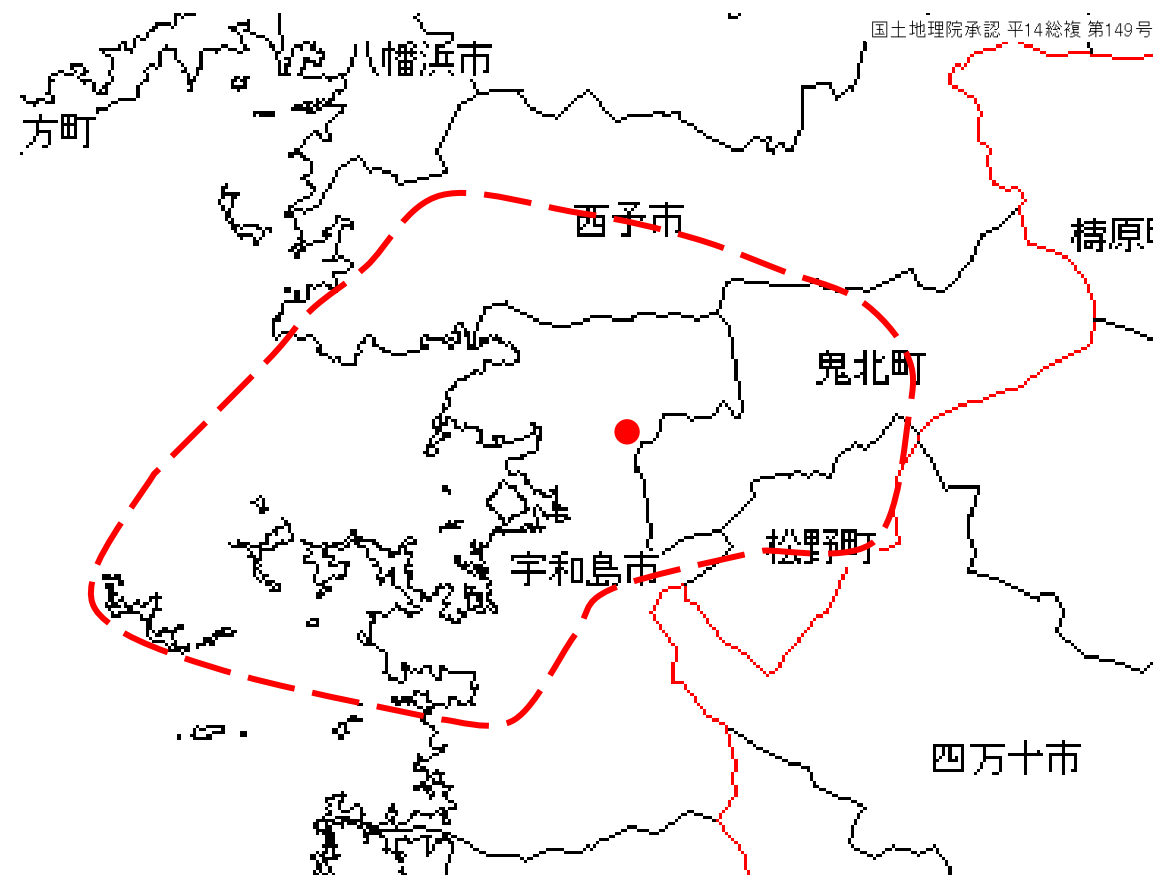

【別紙】NHK所属FM補完中継局放送区域概略図

<図1>「NHK日和佐補完R1」

<図2>「NHK宇和島補完R1」

<図3>「NHK宿毛補完R1」

— — 放送エリアの目安(0.25mV/m)
● 送信所

※エリア内であっても地形やビル陰などにより電波が遮られるなど、聴取できない場合があります。