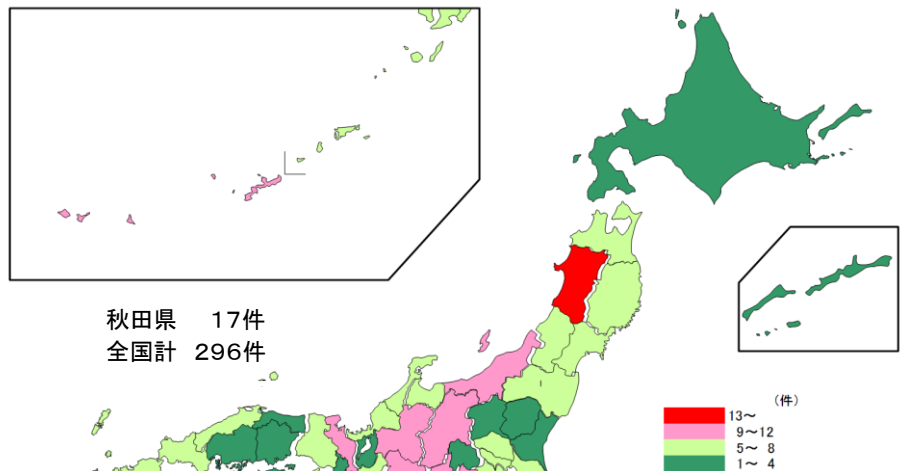

# 秋田県

「美の国あきた」自慢の数々から  
 ちよっただけ

## 秋田の子どもはトップクラス

## 重要無形民俗文化財数日本一

平成27年度全国学力テスト平均正答率  
 (小学校6年生)

全国1位：国語A・B、算数A・Bの平均正答率  
(平均正答率は、公立のみの数字)  
 「文部科学省平成27年度全国学力・学習状況調査」より

中学校1年生(12歳)の体格

全国上位：平均身長、平均体重  
(男子体重は全国2位。ほかは全国1位)  
 「文部科学省平成27年度学校保健統計調査」より

秋田の竿灯

男鹿のナマハゲ

花輪祭の屋台行事 (花輪ばやし)

(写真提供：秋田県観光連盟)

西馬音内の盆踊

文化庁「文化財指定等の件数」より  
 (平成28年8月1日現在)

高質な田舎  
**AKITAVISION**