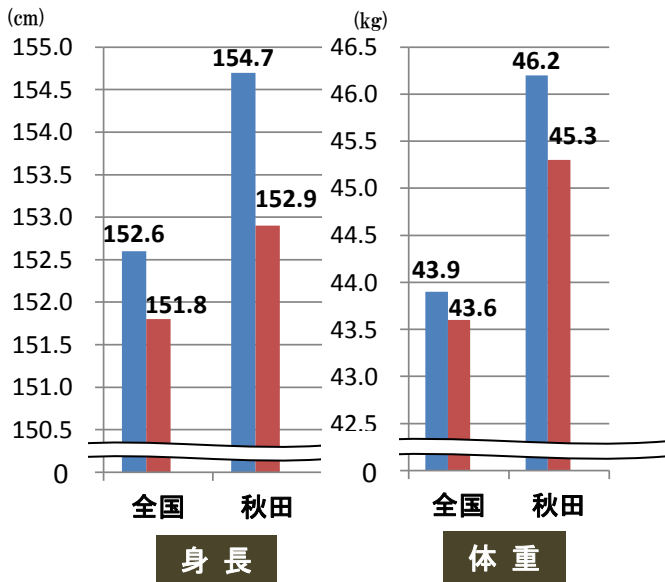

## 秋田の子どもはトップクラス

## 重要無形民俗文化財数日本一

平成27年度全国学力テスト平均正答率  
 (小学校6年生)

全国1位：国語A・B、算数A・Bの平均正答率  
(平均正答率は、公立のみの数字)  
 「文部科学省平成27年度全国学力・学習状況調査」より

中学校1年生(12歳)の体格

全国上位：平均身長、平均体重  
(男子体重は全国2位。ほかは全国1位)  
 「文部科学省平成27年度学校保健統計調査」より

秋田の竿灯

男鹿のナマハゲ

花輪祭の屋台行事 (花輪ばやし)

(写真提供：秋田県観光連盟)

西馬音内の盆踊

文化庁「文化財指定等の件数」より  
 (平成28年8月1日現在)

高質な田舎  
**AKITAVISION**