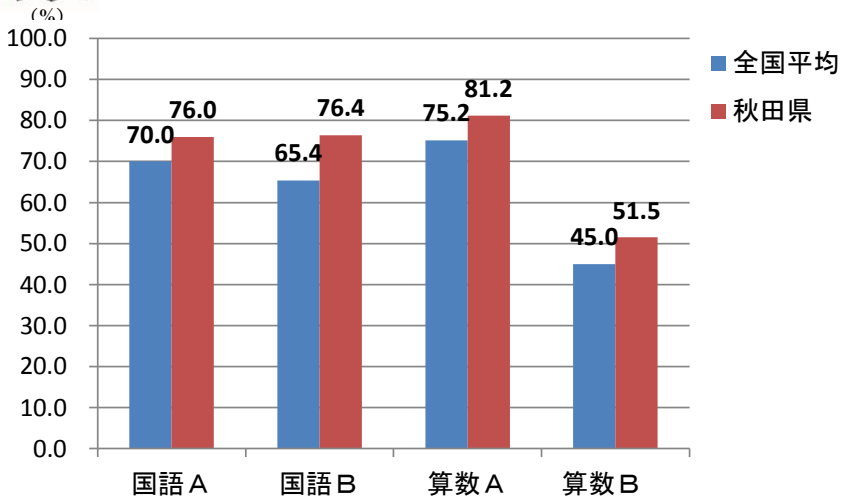

## 秋田の子どもはトップクラス

## 重要無形民俗文化財数日本一

平成27年度全国学力テスト平均正答率  
 (小学校6年生)

全国1位：国語A・B、算数A・Bの平均正答率  
(平均正答率は、公立のみの数字)  
 「文部科学省平成27年度全国学力・学習状況調査」より

中学校1年生(12歳)の体格

全国上位：平均身長、平均体重  
(男子体重は全国2位。ほかは全国1位)  
 「文部科学省平成27年度学校保健統計調査」より

秋田の竿灯

男鹿のナマハゲ