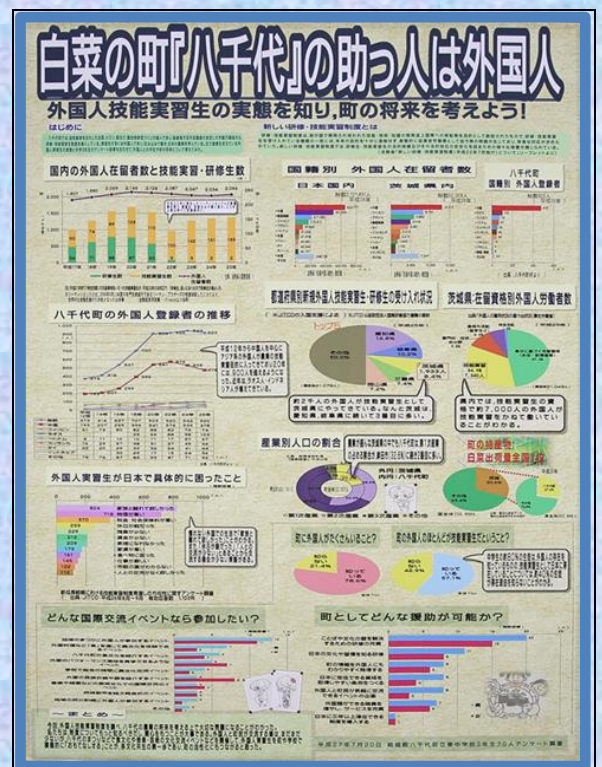

茨城県

4月下旬から5月上旬頃に一面に咲き誇るネモフィラは、
規模・花数ともに日本一！

国営ひたち海浜公園

茨城県では、たくさんの子どもたちが熱心に
統計グラフ作成に取り組んでいます！

第63回統計グラフ全国コンクール都道府県別応募点数 **22年** 連続日本一！

全国コンクール特選(部門別トップ)も **16年** 連続特選受賞！

第63回統計グラフ全国コンクール 都道府県別応募作品数

単位：点

(公益財団法人 統計情報研究開発センター調べ)

第63回統計グラフ全国コンクール(パソコン統計グラフの部)
特選, 総務大臣特別賞受賞作品