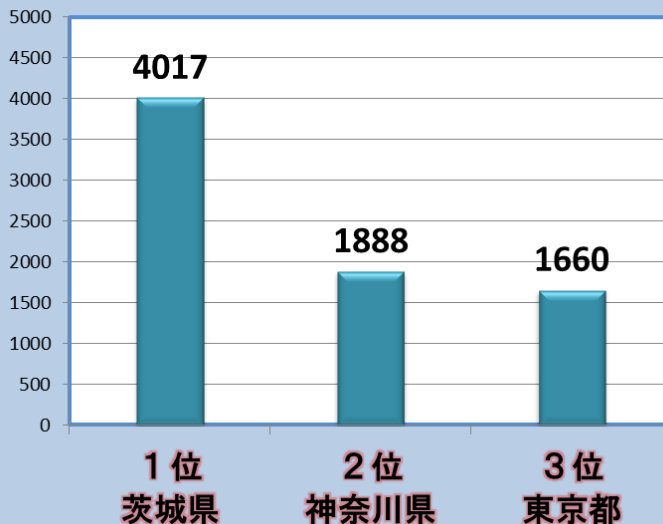

茨城県

4月下旬から5月上旬頃に一面に咲き誇るネモフィラは、
規模・花数ともに日本一！

国営ひたち海浜公園

茨城県では、たくさんの子どもたちが熱心に
統計グラフ作成に取り組んでいます！

第63回統計グラフ全国コンクール都道府県別応募点数 **22年** 連続日本一！

全国コンクール特選(部門別トップ)も **16年** 連続特選受賞！

第63回統計グラフ全国コンクール 都道府県別応募作品数

単位：点