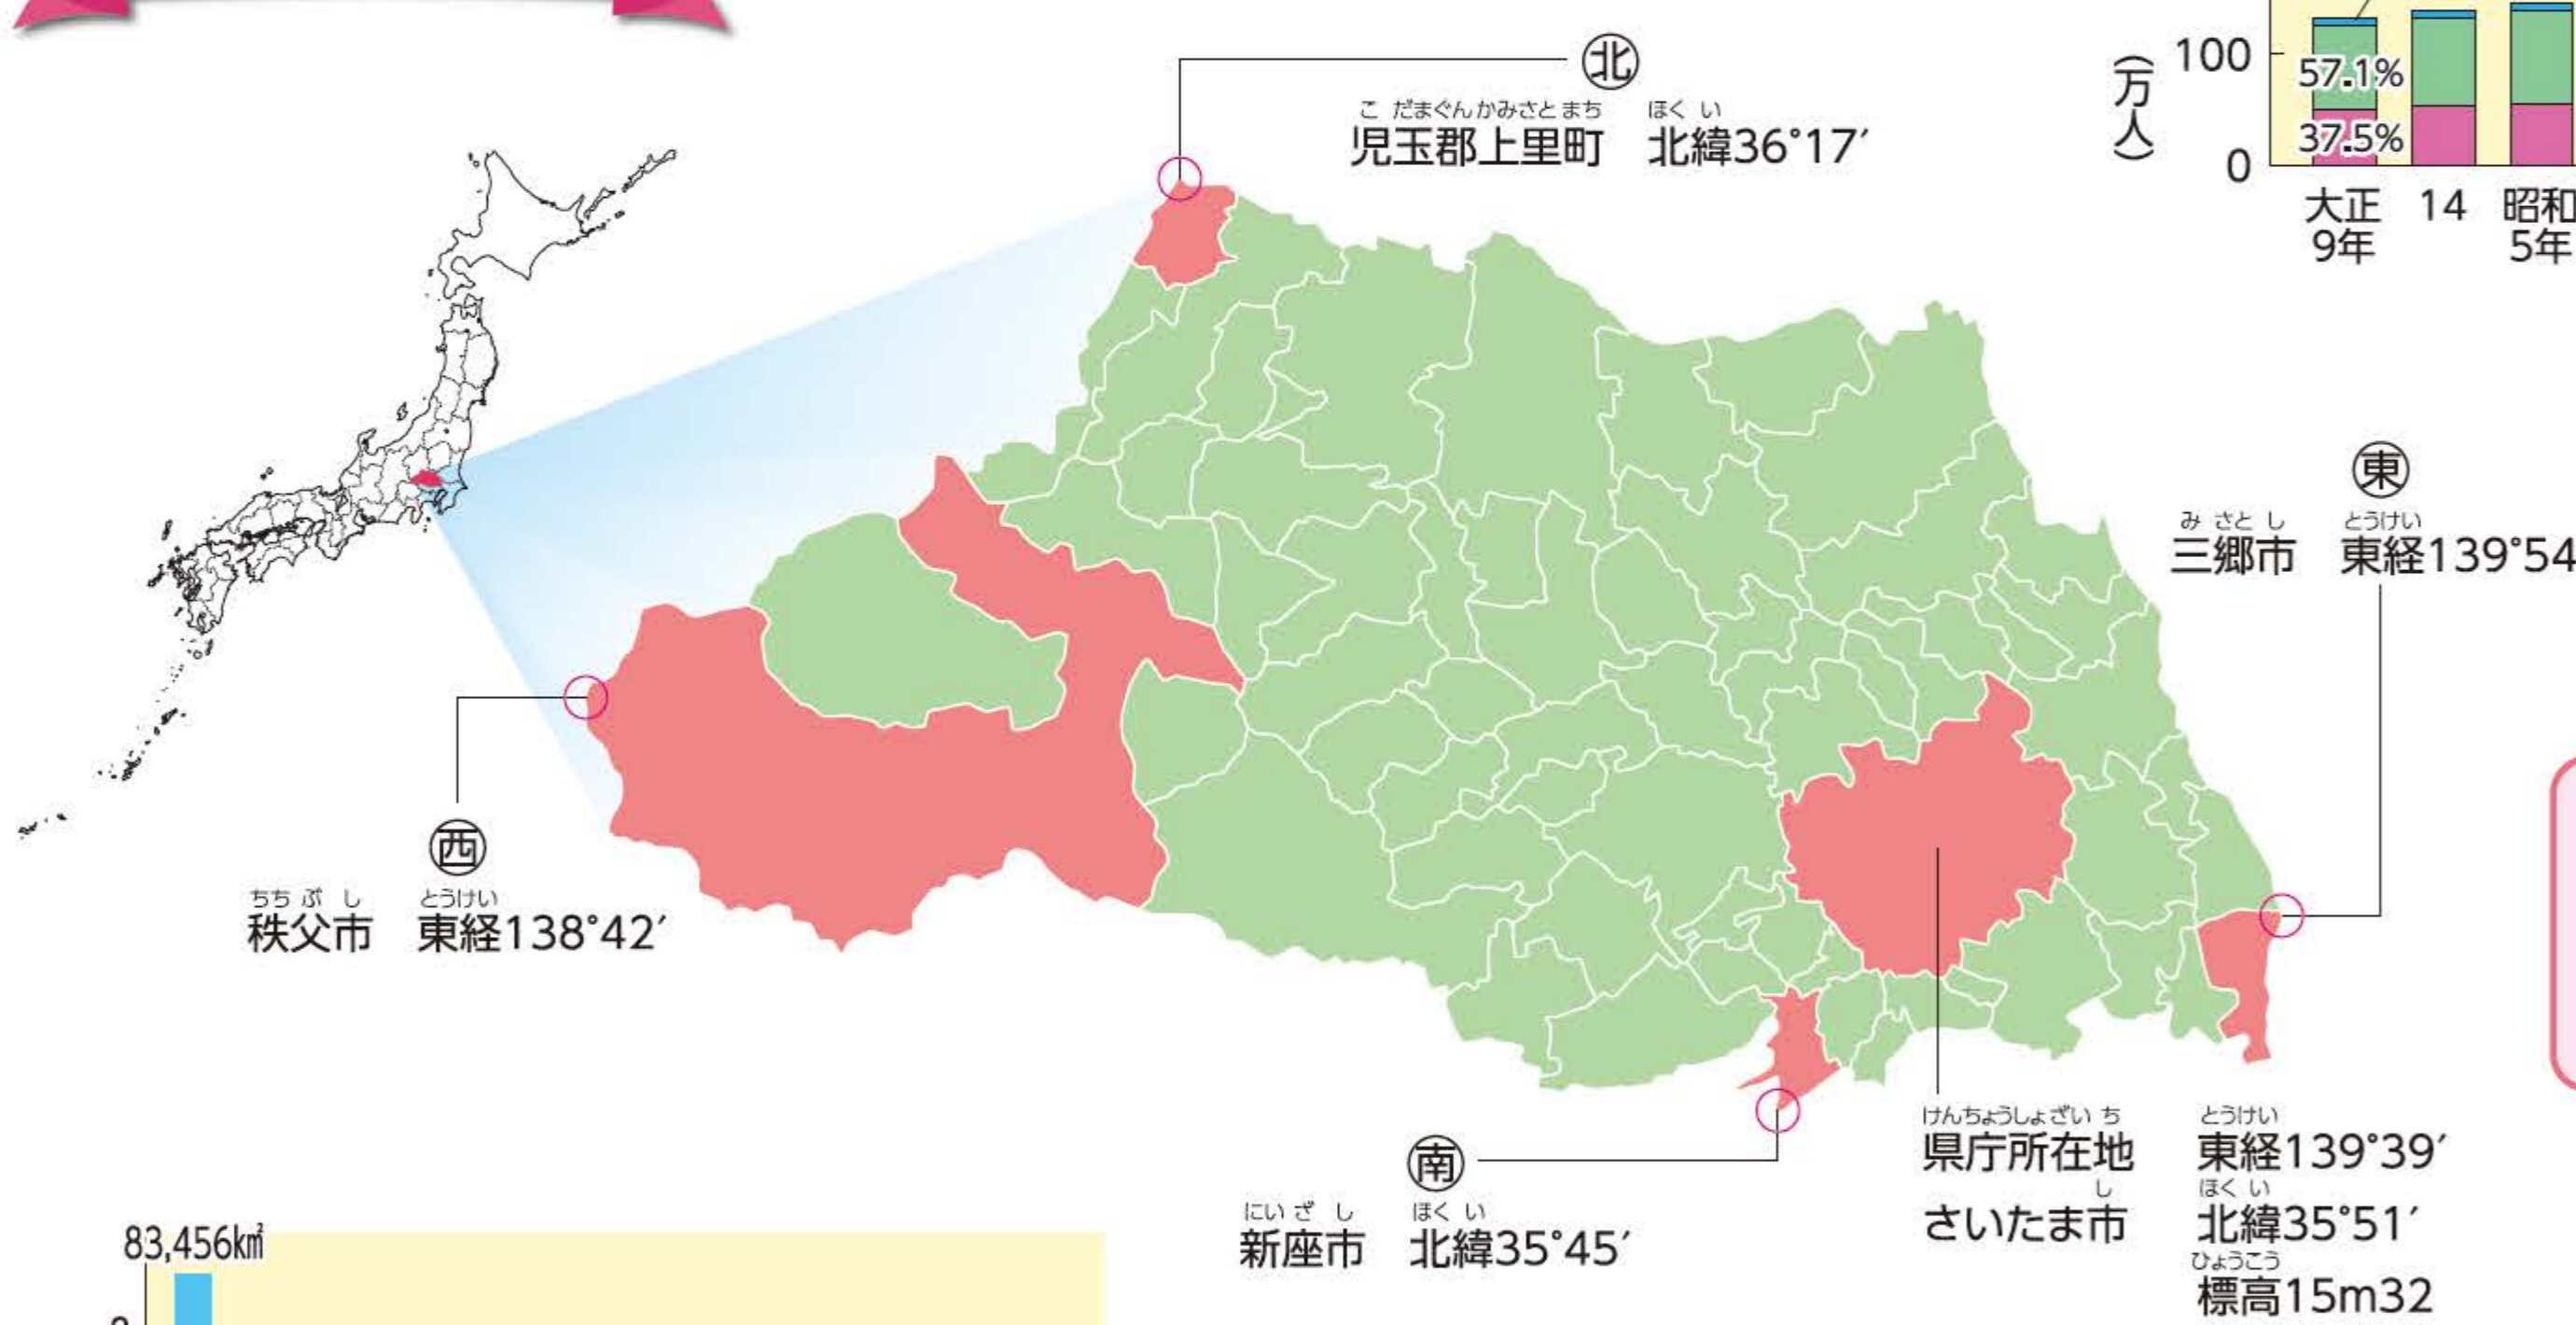

埼玉県

さいたまけん 埼玉県ってどんな県?

キミは埼玉県についてどのくらい知っているかな?

位置と面積

資料：(一社)埼玉県測量設計業協会「経緯度標(埼玉県公共測量基準点)」、国土地理院HP、総務省統計局「国勢調査」

地形別の面積の割合 平成13年

快晴日数 平成26年

注1 快晴日とは、日平均雲量(10分比)が1.5未満の日をいう。
注2 埼玉県は熊谷市、千葉県は鎌子市、滋賀県は彦根市、山口県は下関市、他は都道府県庁所在地における観測値を比較している。
資料：気象庁HP

さいたまけん 埼玉県の1番

埼玉県には「全国で1番」がこんなにたくさんあるよ!

「彩の国統計情報館」

『彩の国統計情報館』は、埼玉県に関する統計調査の結果や統計資料を公開しているホームページです。探している統計データを18の分野やキーワードから検索できます。また、統計調査以外の統計情報も充実していますので、ぜひ、ご利用ください。

「彩の国統計情報館」へのアクセスは

彩の国統計情報館 検索

人口

注1 昭和20年は11月1日現在で行われた人口調査結果による人口である。
注2 人口の総数には年齢「不詳」を含む。
資料：総務省統計局「国勢調査」

人口ピラミッド

資料：県統計課「埼玉県町(市)別人口調査結果報告」

子供が少なくなってお年寄りが増えているんだね。

埼玉県は低地と台地が多いんだね。

さいたまけん 埼玉県の産業

埼玉県ではいろいろなものが作られているよ。

農業産出額の割合 平成25年産

野菜の生産が盛んなんだね。どんな野菜が多いのかな。