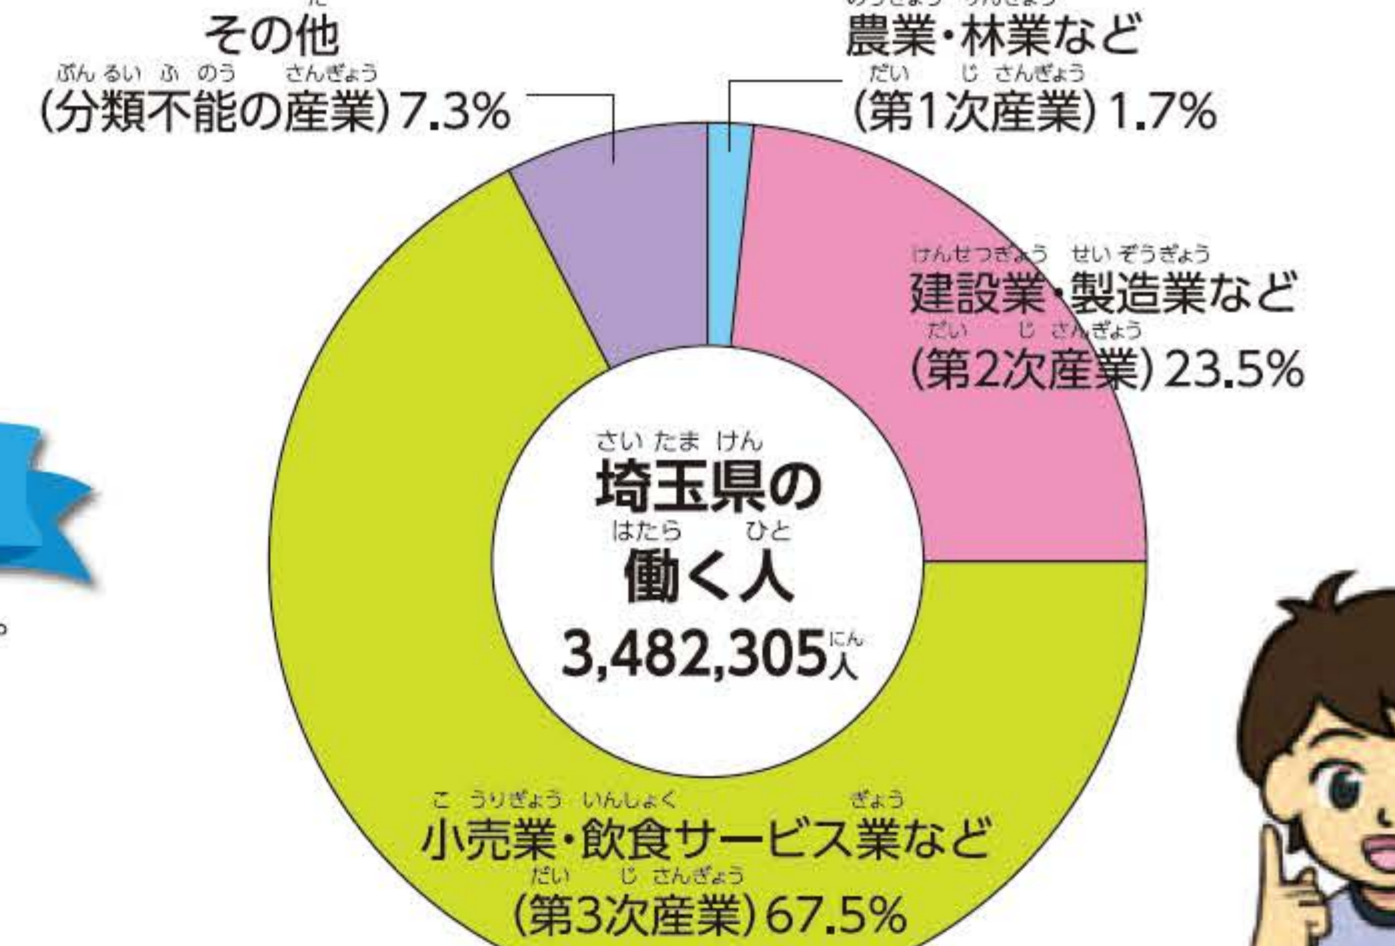

人口ピラミッド

資料：県統計課「埼玉県町(市)別人口調査結果報告」

子供が少なくなってお年寄りが増えているんだね。

埼玉県は低地と台地が多いんだね。

さいたまけん 埼玉県の産業

埼玉県ではいろいろなものが作られているよ。

農業産出額の割合 平成25年産

野菜の生産が盛んなんだね。どんな野菜が多いのかな。

製造品出荷額等の割合 平成25年

小売業や飲食サービス業などの仕事をしている人が多いんだね。

埼玉県は中小企業が多いんだって。どんなものを作っているのかな。

産業3部門別働く人の割合 平成22年10月1日現在

注) 15歳以上の人数。
資料：総務省統計局「国勢調査」

主な農産物の産出額 平成25年産

主な製造品の出荷額 平成25年

医薬品製剤(医薬部外品製剤も含む) 平成25年

自主防犯活動団体(わがまち防犯隊)の数 平成26年12月31日現在

注1 5人以上で平均して月1回以上活動している団体の数である。
注2 わがまち防犯隊は県内の自主防犯活動団体の要称。
資料：警察庁HP

わがまち防犯隊の中には、学校の登下校の時に見守り隊の活動をしてくれている人たちもいるよ。

よく買われている食料品

注) 1世帯当たりの年間購入金額(平成24年~26年平均)を都道府県庁所在地別に集計したものである。
資料：総務省統計局HP「家計調査」