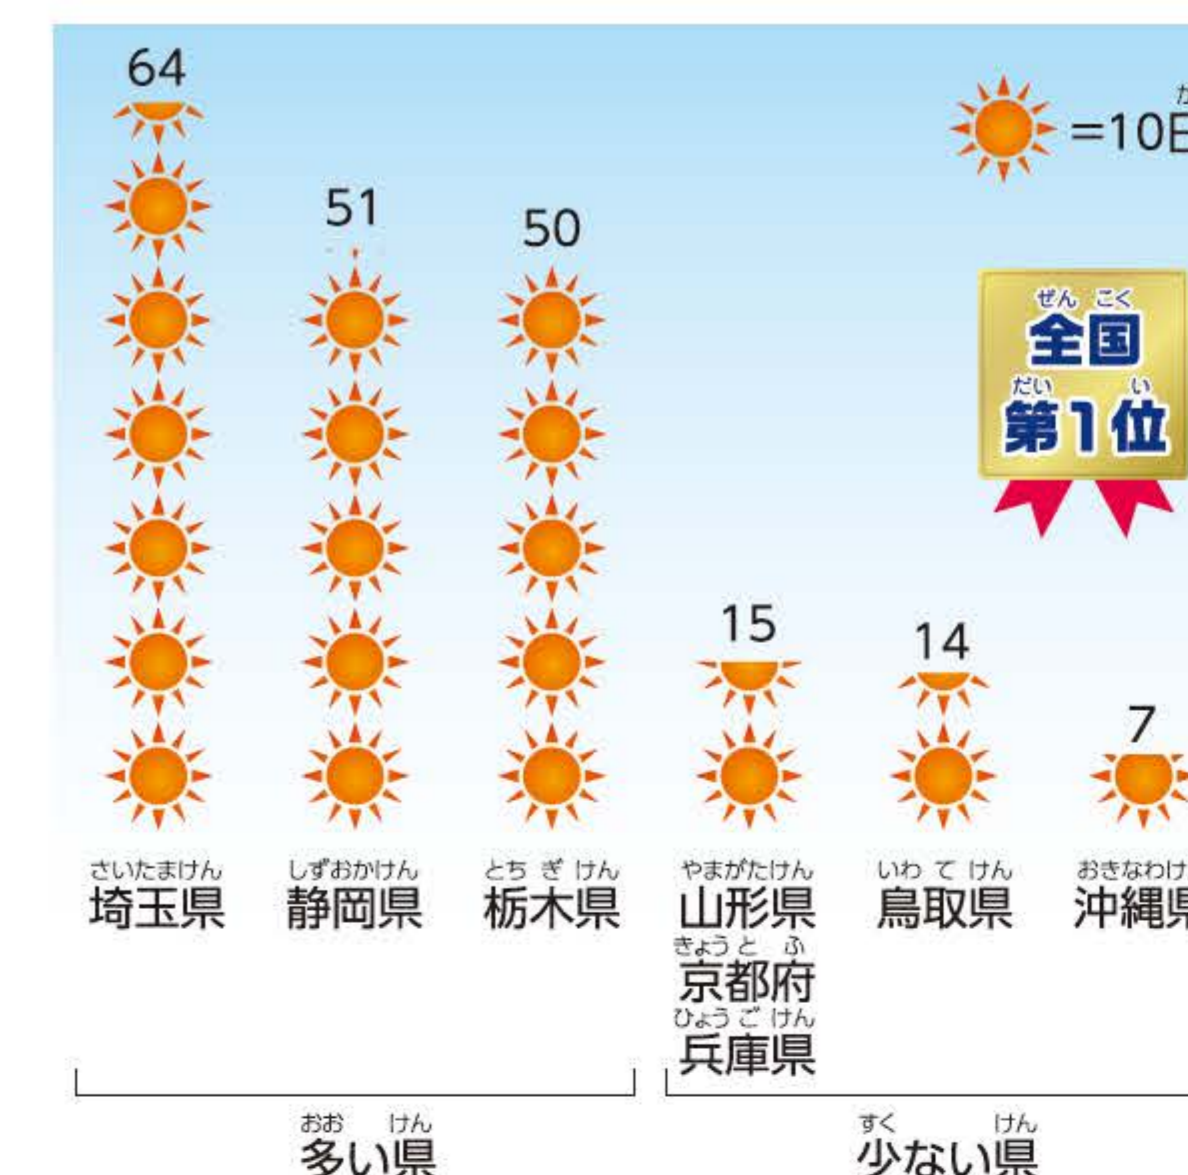

埼玉県

さいたまけん 埼玉県ってどんな県?

キミは埼玉県についてどのくらい知っているかな?

位置と面積

資料：(一社)埼玉県測量設計業協会「経緯度標(埼玉県公共測量基準点)」、国土地理院HP、総務省統計局「国勢調査」

地形別の面積の割合 平成13年

快晴日数 平成26年

注1 快晴日とは、日平均雲量(10分比)が1.5未満の日をいう。
注2 埼玉県は熊谷市、千葉県は鎌子市、滋賀県は彦根市、山口県は下関市、他は都道府県庁所在地における観測値を比較している。
資料：気象庁HP

さいたまけん 埼玉県の1番

埼玉県には「全国で1番」がこんなにたくさんあるよ!

「彩の国統計情報館」

『彩の国統計情報館』は、埼玉県に関する統計調査の結果や統計資料を公開しているホームページです。探している統計データを18の分野やキーワードから検索できます。また、統計調査以外の統計情報も充実していますので、ぜひ、ご利用ください。

「彩の国統計情報館」へのアクセスは

彩の国統計情報館 検索

人口

注1 昭和20年は11月1日現在で行われた人口調査結果による人口である。
注2 人口の総数には年齢「不詳」を含む。
資料：総務省統計局「国勢調査」