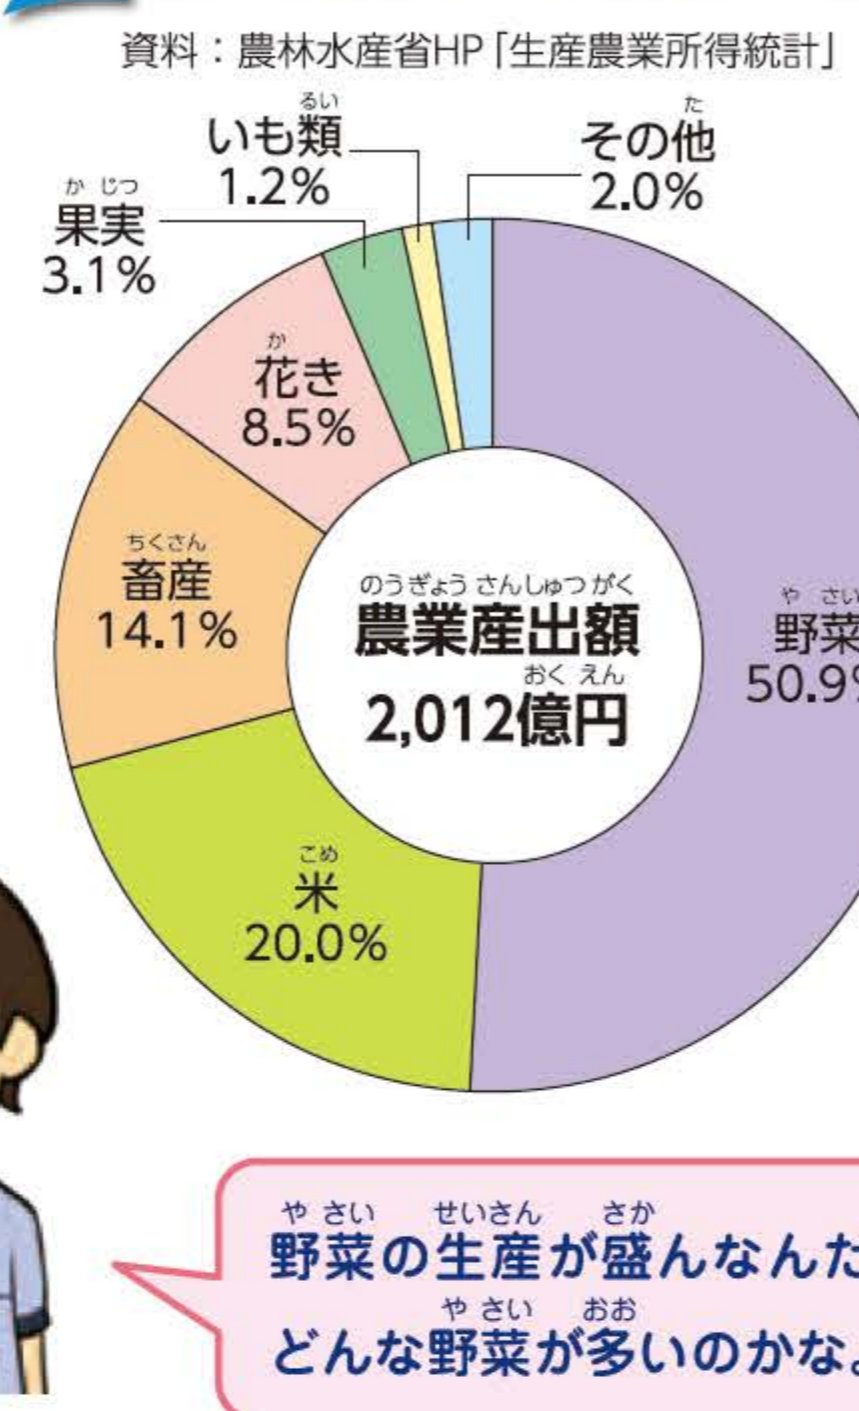

さいたまけん 埼玉県の1番

埼玉県には「全国で1番」がこんなにたくさんあるよ!

「彩の国統計情報館」

『彩の国統計情報館』は、埼玉県に関する統計調査の結果や統計資料を公開しているホームページです。探している統計データを18の分野やキーワードから検索できます。また、統計調査以外の統計情報も充実していますので、ぜひ、ご利用ください。

「彩の国統計情報館」へのアクセスは

彩の国統計情報館 検索

人口

注1 昭和20年は11月1日現在で行われた人口調査結果による人口である。
注2 人口の総数には年齢「不詳」を含む。
資料：総務省統計局「国勢調査」

人口ピラミッド

資料：県統計課「埼玉県町(市)別人口調査結果報告」

子供が少なくなってお年寄りが増えているんだね。

埼玉県は低地と台地が多いんだね。

さいたまけん 埼玉県の産業

埼玉県ではいろいろなものが作られているよ。

農業産出額の割合 平成25年産

野菜の生産が盛んなんだね。どんな野菜が多いのかな。

製造品出荷額等の割合 平成25年

小売業や飲食サービス業などの仕事をしている人が多いんだね。

埼玉県は中小企業が多いんだって。どんなものを作っているのかな。

産業3部門別働く人の割合 平成22年10月1日現在

注) 15歳以上の人数。
資料：総務省統計局「国勢調査」

主な農産物の産出額 平成25年産

主な製造品の出荷額 平成25年

医薬品製剤(医薬部外品製剤も含む) 平成25年