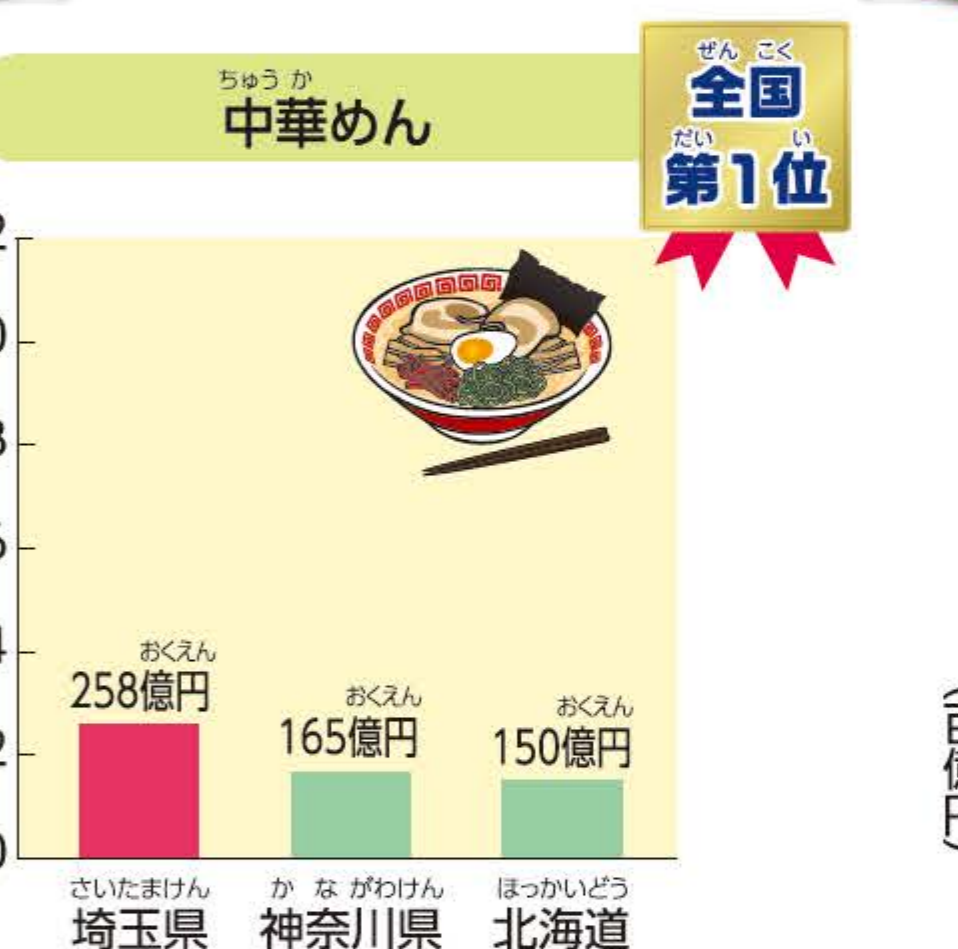

さいたまけん 埼玉県の1番

埼玉県には「全国で1番」がこんなにたくさんあるよ!

「彩の国統計情報館」

『彩の国統計情報館』は、埼玉県に関する統計調査の結果や統計資料を公開しているホームページです。探している統計データを18の分野やキーワードから検索できます。また、統計調査以外の統計情報も充実していますので、ぜひ、ご利用ください。

「彩の国統計情報館」へのアクセスは

彩の国統計情報館 検索

人口

注1 昭和20年は11月1日現在で行われた人口調査結果による人口である。
注2 人口の総数には年齢「不詳」を含む。
資料：総務省統計局「国勢調査」

人口ピラミッド

資料：県統計課「埼玉県町(市)別人口調査結果報告」

子供が少なくなってお年寄りが増えているんだね。

埼玉県は低地と台地が多いんだね。

さいたまけん 埼玉県の産業

埼玉県ではいろいろなものが作られているよ。

農業産出額の割合 平成25年産

野菜の生産が盛んなんだね。どんな野菜が多いのかな。

製造品出荷額等の割合 平成25年

小売業や飲食サービス業などの仕事をしている人が多いんだね。

埼玉県は中小企業が多いんだって。どんなものを作っているのかな。

産業3部門別働く人の割合 平成22年10月1日現在

注) 15歳以上の人数。
資料：総務省統計局「国勢調査」

主な農産物の産出額 平成25年産

主な製造品の出荷額 平成25年

医薬品製剤(医薬部外品製剤も含む) 平成25年

自主防犯活動団体(わがまち防犯隊)の数 平成26年12月31日現在

注1 5人以上で平均して月1回以上活動している団体の数である。
注2 わがまち防犯隊は県内の自主防犯活動団体の要称。
資料：警察庁HP

わがまち防犯隊の中には、学校の登下校の時に見守り隊の活動をしてくれている人たちもいるよ。

よく買われている食料品

注) 1世帯当たりの年間購入金額(平成24年~26年平均)を都道府県庁所在地別に集計したものである。
資料：総務省統計局HP「家計調査」