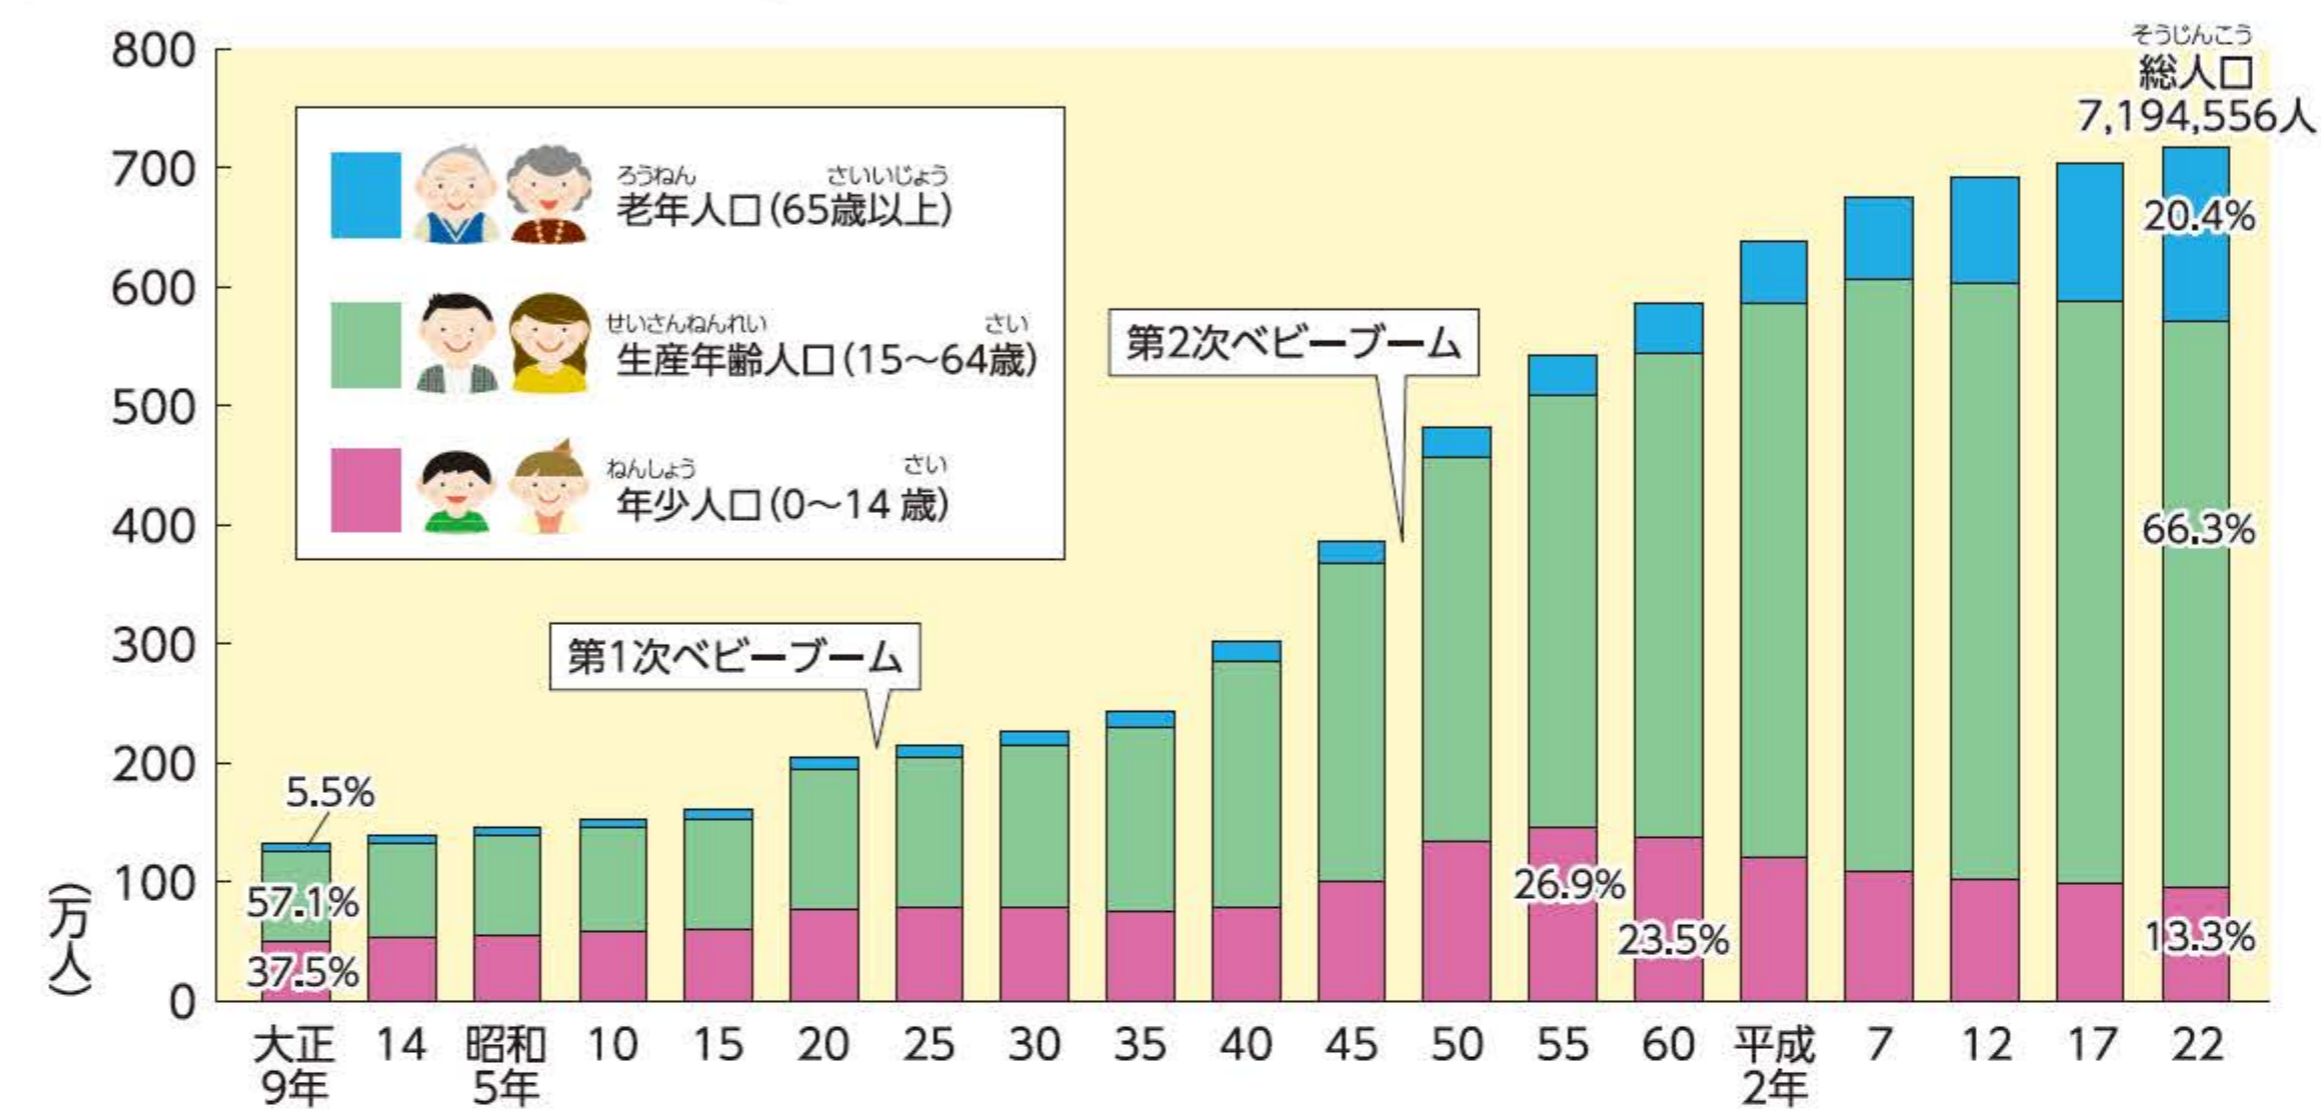

さいたまけん 埼玉県の1番

埼玉県には「全国で1番」がこんなにたくさんあるよ!

「彩の国統計情報館」

『彩の国統計情報館』は、埼玉県に関する統計調査の結果や統計資料を公開しているホームページです。探している統計データを18の分野やキーワードから検索できます。また、統計調査以外の統計情報も充実していますので、ぜひ、ご利用ください。

「彩の国統計情報館」へのアクセスは

彩の国統計情報館 検索

人口

注1 昭和20年は11月1日現在で行われた人口調査結果による人口である。
注2 人口の総数には年齢「不詳」を含む。
資料：総務省統計局「国勢調査」

人口ピラミッド

資料：県統計課「埼玉県町(市)別人口調査結果報告」

子供が少なくなってお年寄りが増えているんだね。

埼玉県は低地と台地が多いんだね。

さいたまけん 埼玉県の産業

埼玉県ではいろいろなものが作られているよ。

農業産出額の割合 平成25年産

野菜の生産が盛んなんだね。どんな野菜が多いのかな。