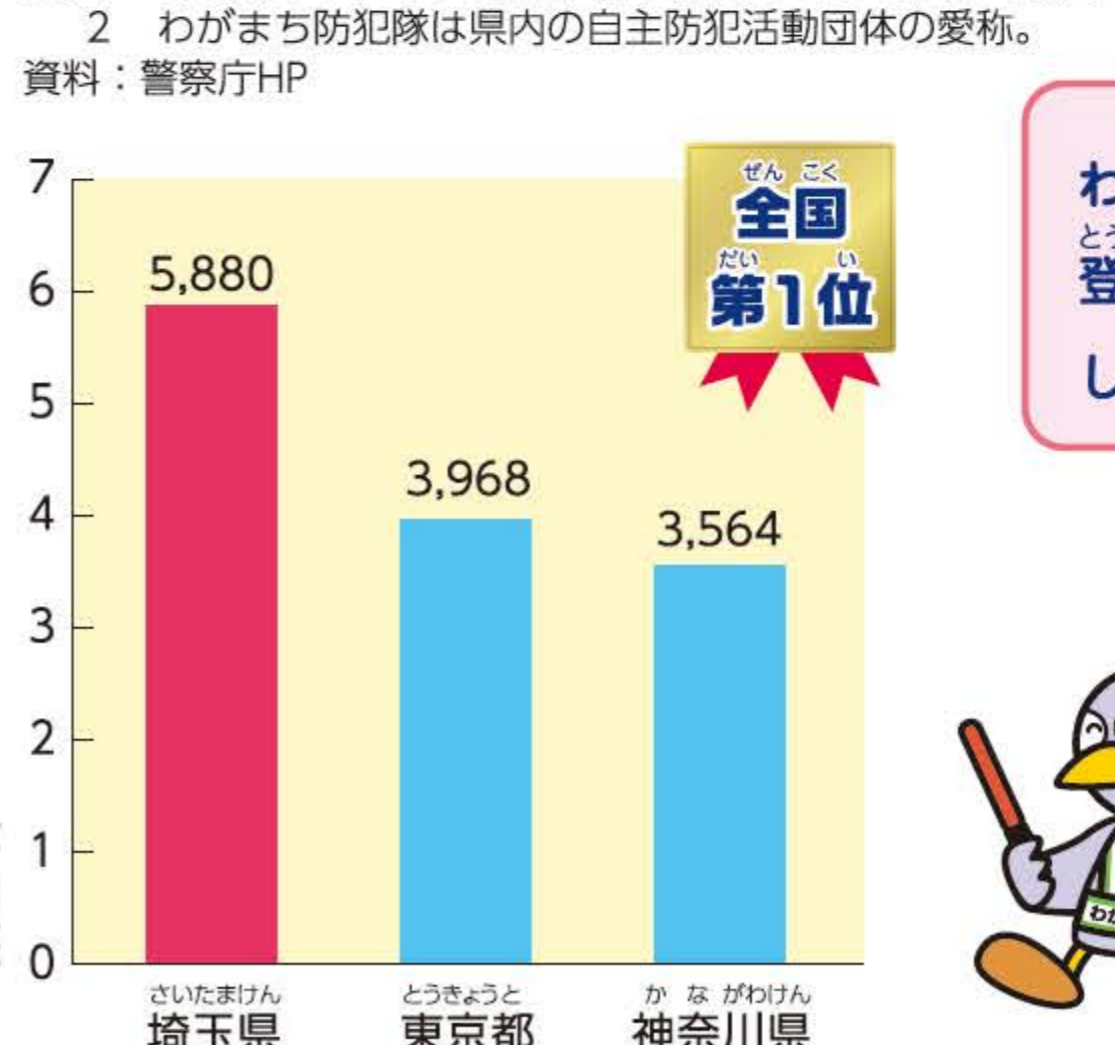

人口ピラミッド

資料：県統計課「埼玉県町(市)別人口調査結果報告」

子供が少なくなってお年寄りが増えているんだね。

埼玉県は低地と台地が多いんだね。

さいたまけん 埼玉県の産業

埼玉県ではいろいろなものが作られているよ。

農業産出額の割合 平成25年産

野菜の生産が盛んなんだね。どんな野菜が多いのかな。

製造品出荷額等の割合 平成25年

小売業や飲食サービス業などの仕事をしている人が多いんだね。

埼玉県は中小企業が多いんだって。どんなものを作っているのかな。

産業3部門別働く人の割合 平成22年10月1日現在

注) 15歳以上の人数。
資料：総務省統計局「国勢調査」

主な農産物の産出額 平成25年産

主な製造品の出荷額 平成25年

医薬品製剤(医薬部外品製剤も含む) 平成25年

自主防犯活動団体(わがまち防犯隊)の数 平成26年12月31日現在

注1 5人以上で平均して月1回以上活動している団体の数である。
注2 わがまち防犯隊は県内の自主防犯活動団体の要称。
資料：警察庁HP

わがまち防犯隊の中には、学校の登下校の時に見守り隊の活動をしてくれている人たちもいるよ。

よく買われている食料品

注) 1世帯当たりの年間購入金額(平成24年~26年平均)を都道府県庁所在地別に集計したものである。
資料：総務省統計局HP「家計調査」