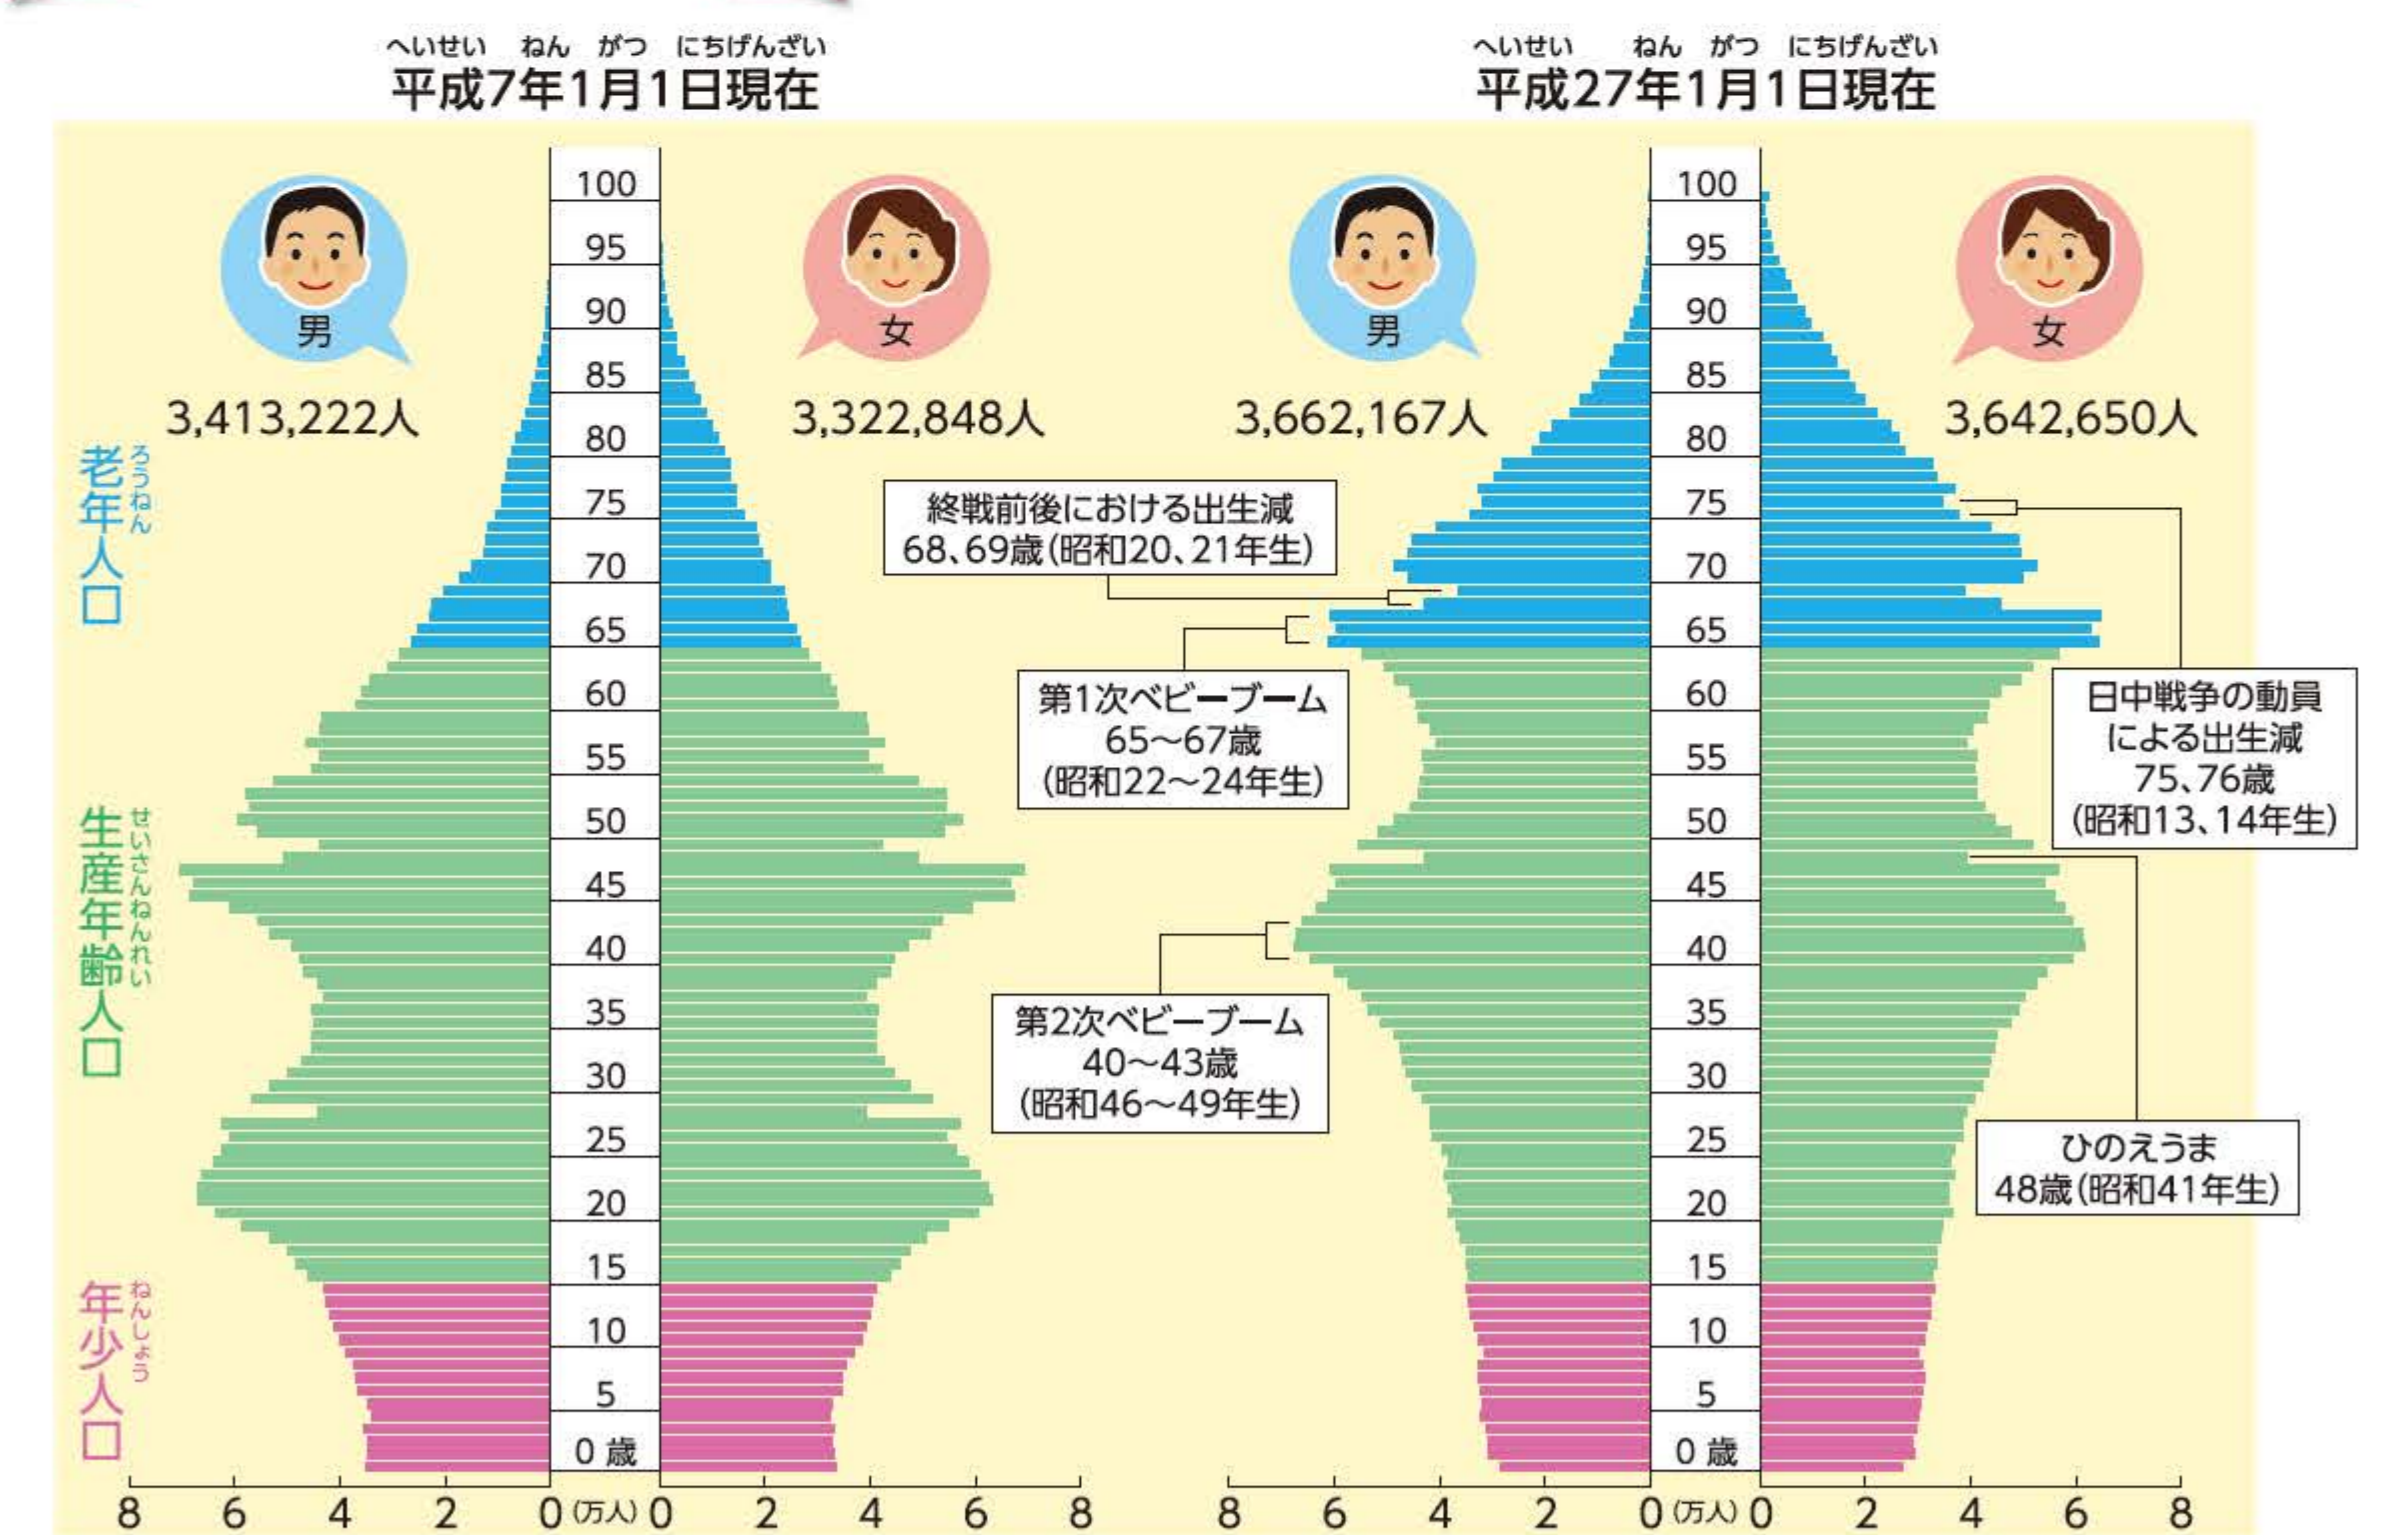

埼玉県

さいたまけん 埼玉県ってどんな県?

キミは埼玉県についてどのくらい知っているかな?

位置と面積

資料：(一社)埼玉県測量設計業協会「経緯度標(埼玉県公共測量基準点)」、国土地理院HP、総務省統計局「国勢調査」

地形別の面積の割合 平成13年

快晴日数 平成26年

注1 快晴日とは、日平均雲量(10分比)が1.5未満の日をいう。
注2 埼玉県は熊谷市、千葉県は鎌子市、滋賀県は彦根市、山口県は下関市、他は都道府県庁所在地における観測値を比較している。
資料：気象庁HP

さいたまけん 埼玉県の1番

埼玉県には「全国で1番」がこんなにたくさんあるよ!

「彩の国統計情報館」

『彩の国統計情報館』は、埼玉県に関する統計調査の結果や統計資料を公開しているホームページです。探している統計データを18の分野やキーワードから検索できます。また、統計調査以外の統計情報も充実していますので、ぜひ、ご利用ください。

「彩の国統計情報館」へのアクセスは

彩の国統計情報館 検索

人口

注1 昭和20年は11月1日現在で行われた人口調査結果による人口である。
注2 人口の総数には年齢「不詳」を含む。
資料：総務省統計局「国勢調査」

人口ピラミッド

資料：県統計課「埼玉県町(市)別人口調査結果報告」

子供が少なくなってお年寄りが増えているんだね。

埼玉県は低地と台地が多いんだね。

さいたまけん 埼玉県の産業

埼玉県ではいろいろなものが作られているよ。

農業産出額の割合 平成25年産

野菜の生産が盛んなんだね。どんな野菜が多いのかな。