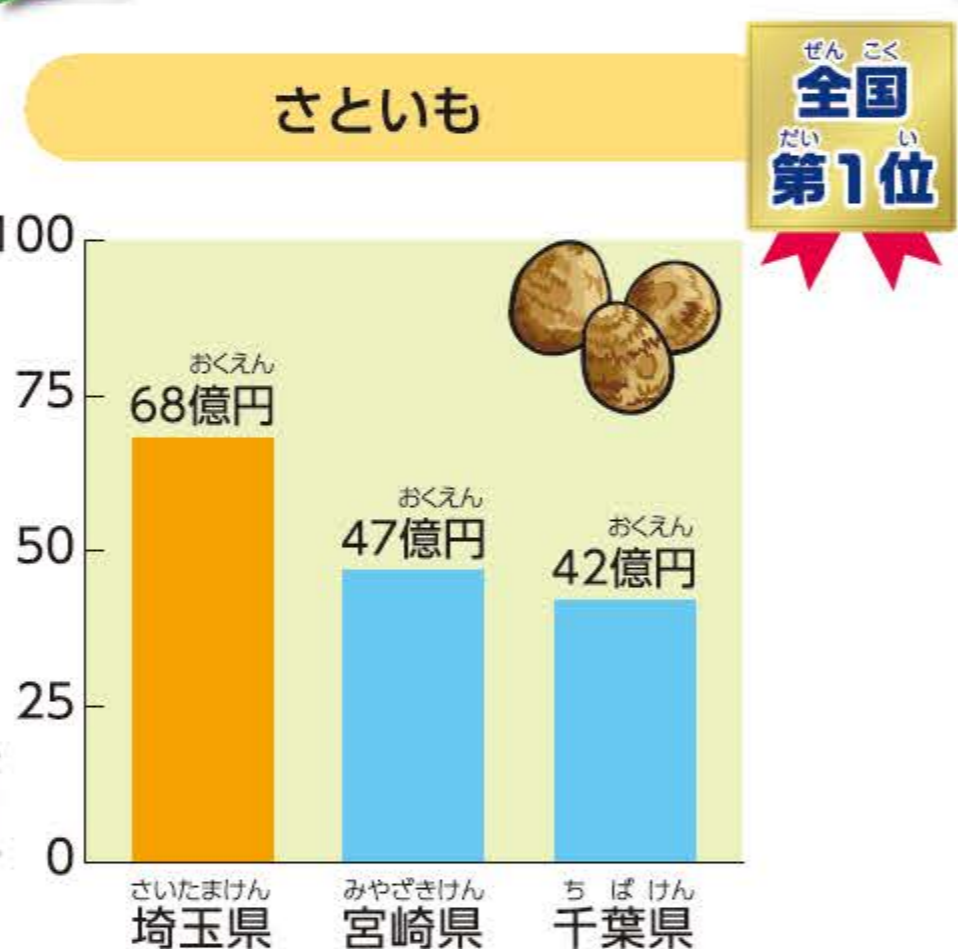

さいたまけん 埼玉県の1番

埼玉県には「全国で1番」がこんなにたくさんあるよ!

「彩の国統計情報館」

『彩の国統計情報館』は、埼玉県に関する統計調査の結果や統計資料を公開しているホームページです。探している統計データを18の分野やキーワードから検索できます。また、統計調査以外の統計情報も充実していますので、ぜひ、ご利用ください。

「彩の国統計情報館」へのアクセスは

彩の国統計情報館 検索

人口

注1 昭和20年は11月1日現在で行われた人口調査結果による人口である。
注2 人口の総数には年齢「不詳」を含む。
資料：総務省統計局「国勢調査」

人口ピラミッド

資料：県統計課「埼玉県町(市)別人口調査結果報告」

子供が少なくなってお年寄りが増えているんだね。

埼玉県は低地と台地が多いんだね。

さいたまけん 埼玉県の産業

埼玉県ではいろいろなものが作られているよ。

農業産出額の割合 平成25年産

野菜の生産が盛んなんだね。どんな野菜が多いのかな。

製造品出荷額等の割合 平成25年

小売業や飲食サービス業などの仕事をしている人が多いんだね。

埼玉県は中小企業が多いんだって。どんなものを作っているのかな。

産業3部門別働く人の割合 平成22年10月1日現在

注) 15歳以上の人数。
資料：総務省統計局「国勢調査」

主な農産物の産出額 平成25年産

主な製造品の出荷額 平成25年

医薬品製剤(医薬部外品製剤も含む) 平成25年

自主防犯活動団体(わがまち防犯隊)の数 平成26年12月31日現在

注1 5人以上で平均して月1回以上活動している団体の数である。
注2 わがまち防犯隊は県内の自主防犯活動団体の要称。
資料：警察庁HP

わがまち防犯隊の中には、学校の登下校の時に見守り隊の活動をしてくれている人たちもいるよ。

よく買われている食料品

注) 1世帯当たりの年間購入金額(平成24年~26年平均)を都道府県庁所在地別に集計したものである。
資料：総務省統計局HP「家計調査」