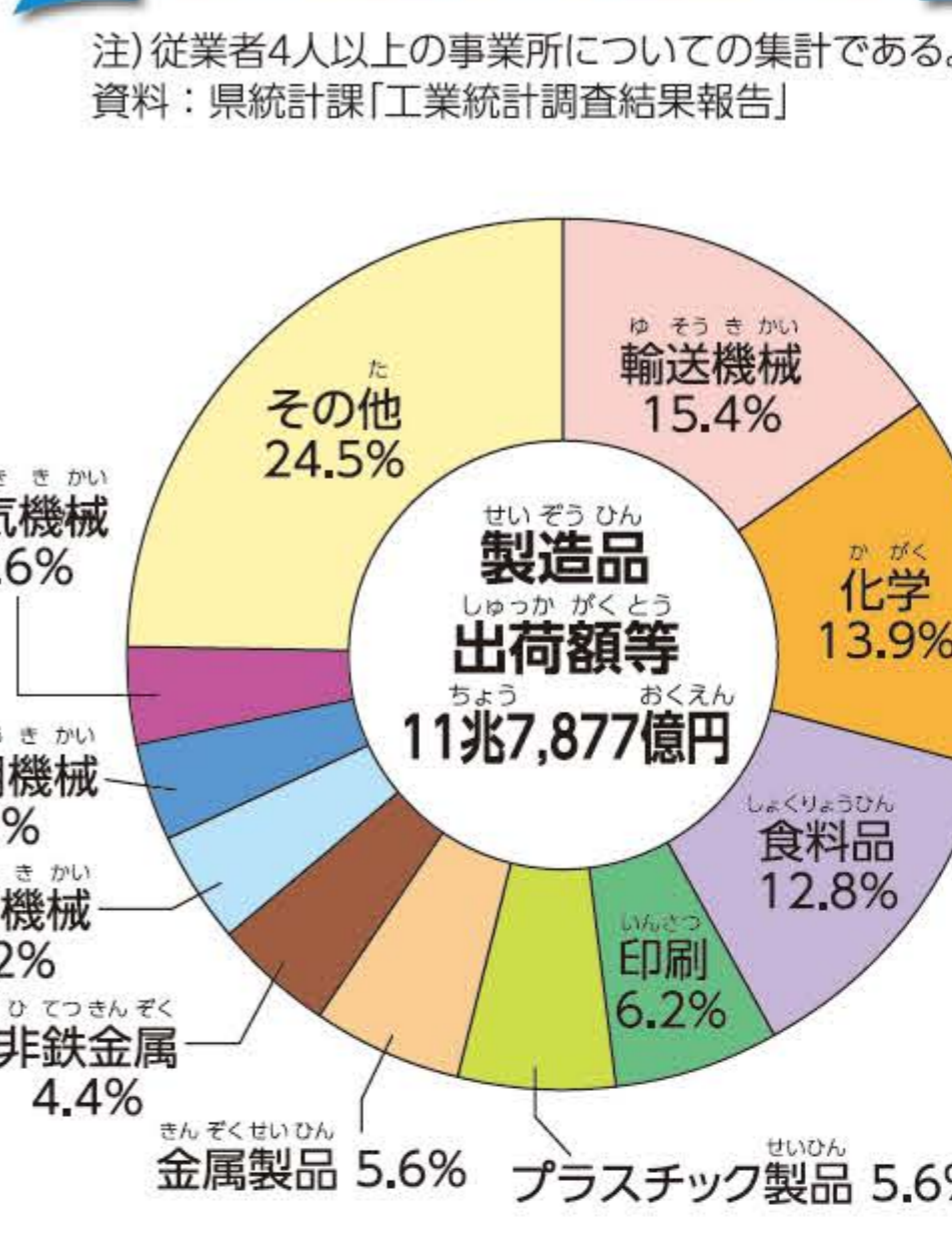

さいたまけん 埼玉県の1番

埼玉県には「全国で1番」がこんなにたくさんあるよ!

「彩の国統計情報館」

『彩の国統計情報館』は、埼玉県に関する統計調査の結果や統計資料を公開しているホームページです。探している統計データを18の分野やキーワードから検索できます。また、統計調査以外の統計情報も充実していますので、ぜひ、ご利用ください。

「彩の国統計情報館」へのアクセスは

彩の国統計情報館 検索

人口

注1 昭和20年は11月1日現在で行われた人口調査結果による人口である。
注2 人口の総数には年齢「不詳」を含む。
資料：総務省統計局「国勢調査」

人口ピラミッド

資料：県統計課「埼玉県町(市)別人口調査結果報告」

子供が少なくなってお年寄りが増えているんだね。

埼玉県は低地と台地が多いんだね。

さいたまけん 埼玉県の産業

埼玉県ではいろいろなものが作られているよ。

農業産出額の割合 平成25年産

野菜の生産が盛んなんだね。どんな野菜が多いのかな。

製造品出荷額等の割合 平成25年

小売業や飲食サービス業などの仕事をしている人が多いんだね。

埼玉県は中小企業が多いんだって。どんなものを作っているのかな。

産業3部門別働く人の割合 平成22年10月1日現在

注) 15歳以上の人数。
資料：総務省統計局「国勢調査」

主な農産物の産出額 平成25年産

主な製造品の出荷額 平成25年

医薬品製剤(医薬部外品製剤も含む) 平成25年