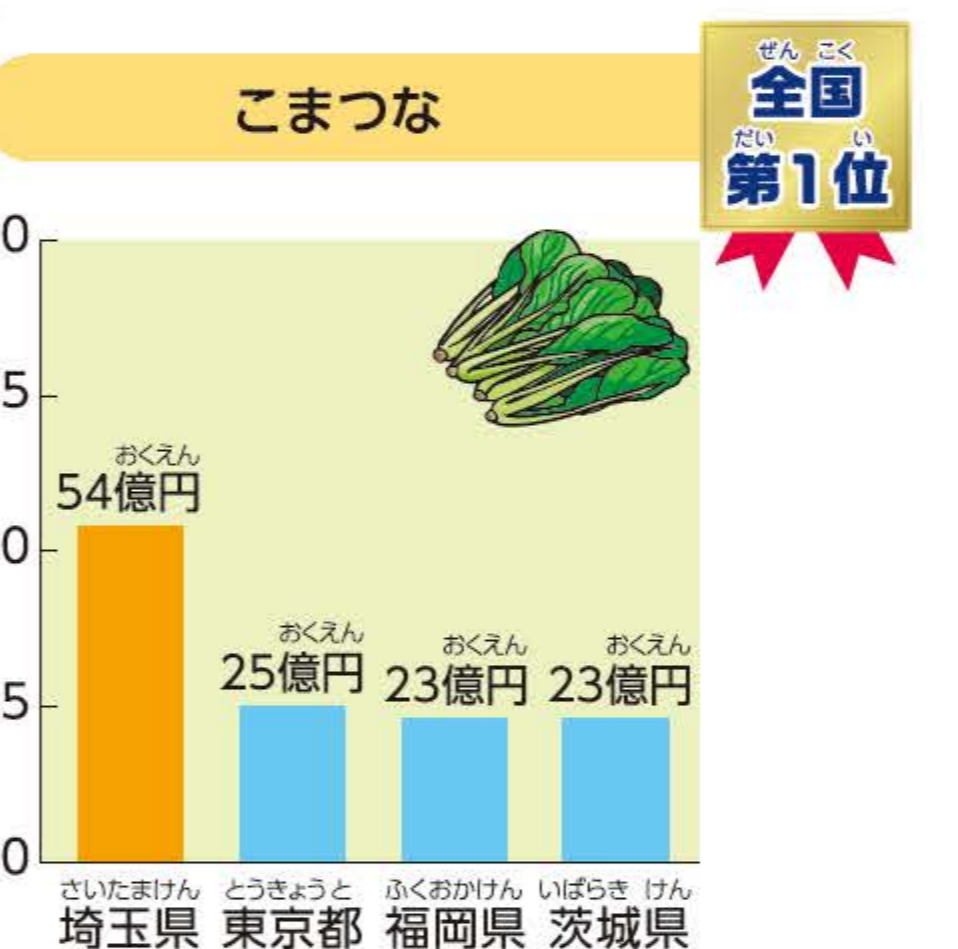

人口ピラミッド

資料：県統計課「埼玉県町(市)別人口調査結果報告」

子供が少なくなってお年寄りが増えているんだね。

埼玉県は低地と台地が多いんだね。

さいたまけん 埼玉県の産業

埼玉県ではいろいろなものが作られているよ。

農業産出額の割合 平成25年産

野菜の生産が盛んなんだね。どんな野菜が多いのかな。

製造品出荷額等の割合 平成25年

小売業や飲食サービス業などの仕事をしている人が多いんだね。

埼玉県は中小企業が多いんだって。どんなものを作っているのかな。

産業3部門別働く人の割合 平成22年10月1日現在

注) 15歳以上の人数。
資料：総務省統計局「国勢調査」

主な農産物の産出額 平成25年産

主な製造品の出荷額 平成25年

医薬品製剤(医薬部外品製剤も含む) 平成25年