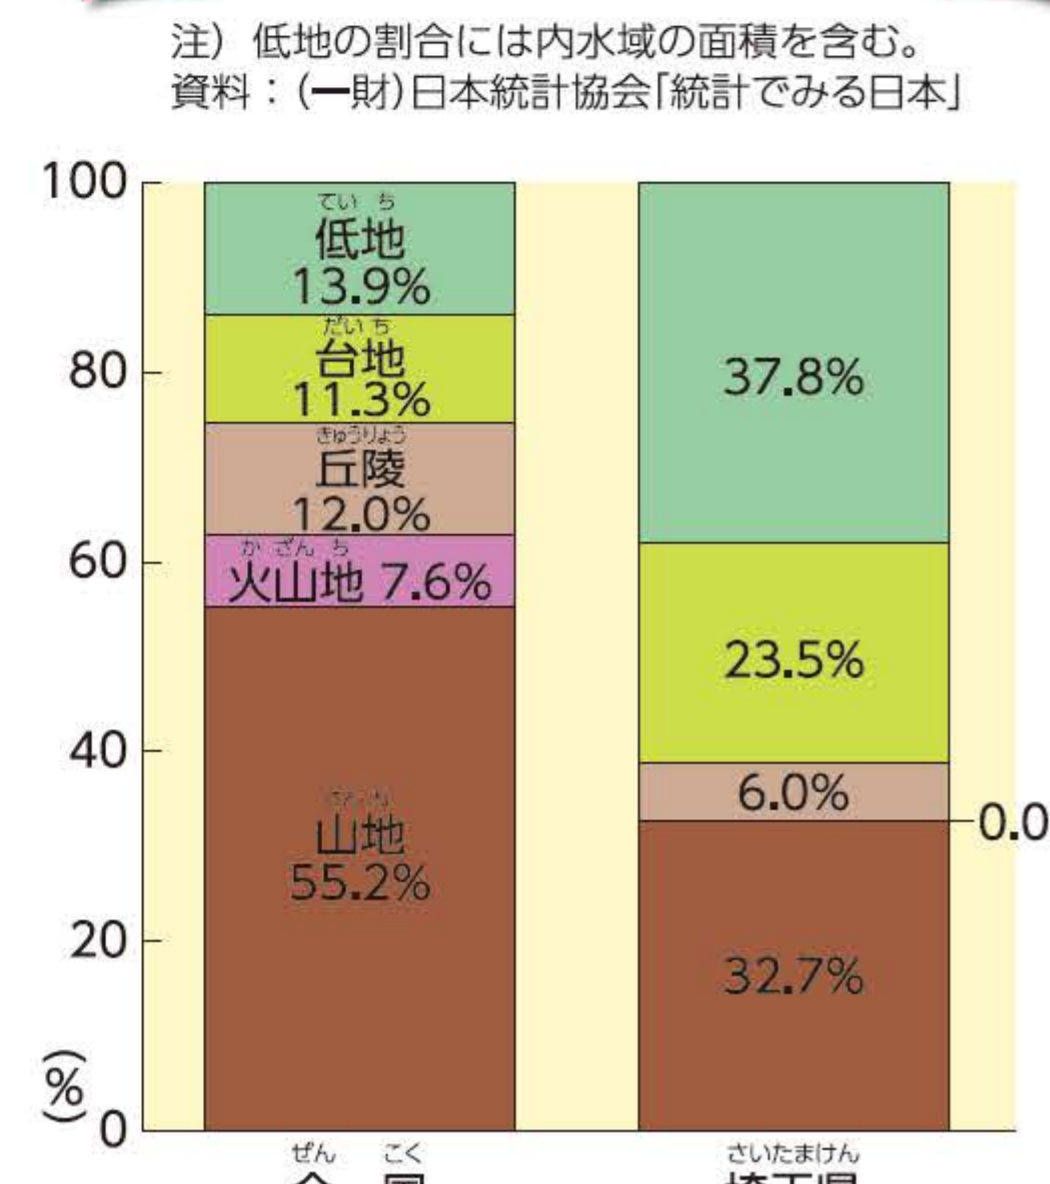

埼玉県

さいたまけん 埼玉県ってどんな県?

キミは埼玉県についてどのくらい知っているかな?

位置と面積

資料：(一社)埼玉県測量設計業協会「経緯度標(埼玉県公共測量基準点)」、国土地理院HP、総務省統計局「国勢調査」

地形別の面積の割合 平成13年

快晴日数 平成26年

注1 快晴日とは、日平均雲量(10分比)が1.5未満の日をいう。
注2 埼玉県は熊谷市、千葉県は鎌子市、滋賀県は彦根市、山口県は下関市、他は都道府県庁所在地における観測値を比較している。
資料：気象庁HP

さいたまけん 埼玉県の1番

埼玉県には「全国で1番」がこんなにたくさんあるよ!

「彩の国統計情報館」

『彩の国統計情報館』は、埼玉県に関する統計調査の結果や統計資料を公開しているホームページです。探している統計データを18の分野やキーワードから検索できます。また、統計調査以外の統計情報も充実していますので、ぜひ、ご利用ください。

「彩の国統計情報館」へのアクセスは

彩の国統計情報館 検索

人口

注1 昭和20年は11月1日現在で行われた人口調査結果による人口である。
注2 人口の総数には年齢「不詳」を含む。
資料：総務省統計局「国勢調査」

人口ピラミッド

資料：県統計課「埼玉県町(市)別人口調査結果報告」

子供が少なくなってお年寄りが増えているんだね。

埼玉県は低地と台地が多いんだね。

さいたまけん 埼玉県の産業

埼玉県ではいろいろなものが作られているよ。

農業産出額の割合 平成25年産

野菜の生産が盛んなんだね。どんな野菜が多いのかな。

製造品出荷額等の割合 平成25年

小売業や飲食サービス業などの仕事をしている人が多いんだね。

埼玉県は中小企業が多いんだって。どんなものを作っているのかな。

産業3部門別働く人の割合 平成22年10月1日現在

注) 15歳以上の人数。
資料：総務省統計局「国勢調査」

主な農産物の産出額 平成25年産

主な製造品の出荷額 平成25年

医薬品製剤(医薬部外品製剤も含む) 平成25年